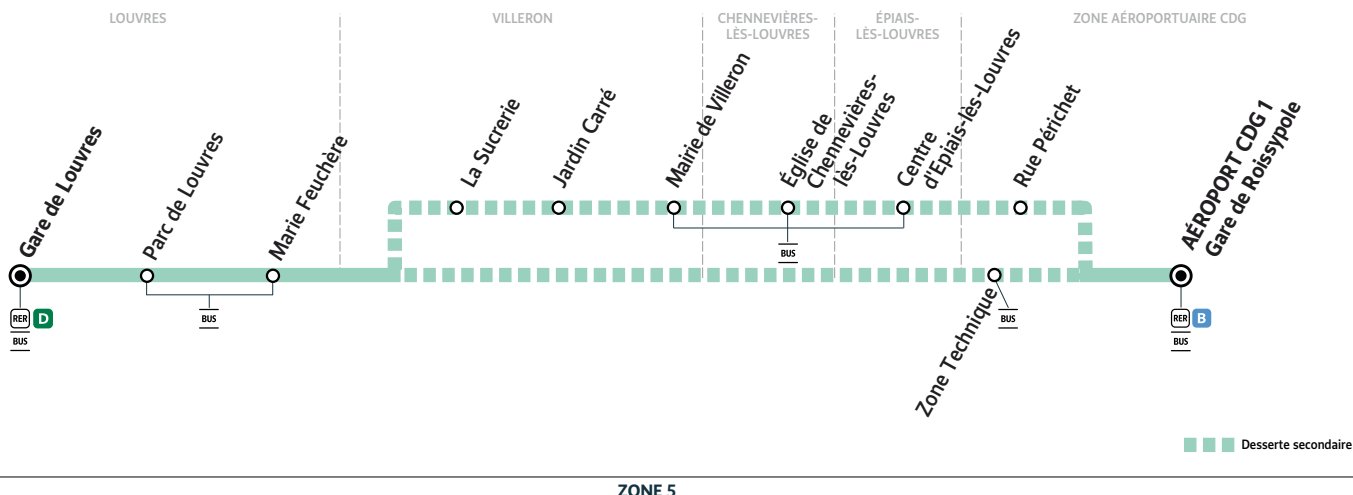

Horaires valables du 24 août 2020 au 22 août 2021

Du lundi au vendredi

LOUVRES	Gare de Louvres	Filéo		6:41	7:11	7:41	8:11	8:41	9:11	9:41	10:11	10:41	11:11
	Parc de Louvres	Filéo		6:43	7:13	7:43	8:13	8:43	9:13	9:43	10:13	10:43	11:13
	Marie Feuchère	Filéo		6:44	7:14	7:44	8:14	8:44	9:14	9:44	10:14	10:44	11:14
ZONE AÉROPORTUAIRE CDG	Zone Technique	Filéo		6:52	7:25	7:56	8:26	8:57	9:23	9:52	10:22	10:52	11:22
	Gare de Roissy Aéroport CDG1	Filéo	N	6:58	7:31	8:03	8:33	9:04	9:29	9:58	10:28	10:58	11:28

LOUVRES	Gare de Louvres	Filéo		11:41	12:11	12:41	13:11	13:41	14:11	14:41	15:11	15:41	16:11
	Parc de Louvres	Filéo		11:43	12:13	12:43	13:13	13:43	14:13	14:43	15:13	15:43	16:13
	Marie Feuchère	Filéo		11:44	12:14	12:44	13:14	13:44	14:14	14:44	15:14	15:44	16:14
ZONE AÉROPORTUAIRE CDG	Zone Technique	Filéo		11:52	12:22	12:52	13:22	13:52	14:22	14:52	15:22	15:52	16:22
	Gare de Roissy Aéroport CDG1	Filéo	N	11:58	12:28	12:58	13:28	13:58	14:28	14:58	15:28	15:58	16:28

LOUVRES	Gare de Louvres	Filéo		16:41	17:11	17:41	18:11	18:42	19:11	19:41	20:11	20:41	21:11
	Parc de Louvres	Filéo		16:43	17:13	17:43	18:13	18:44	19:13	19:43	20:13	20:43	21:13
	Marie Feuchère	Filéo		16:44	17:14	17:44	18:14	18:45	19:14	19:44	20:14	20:44	21:14
ZONE AÉROPORTUAIRE CDG	Zone Technique	Filéo		16:52	17:23	17:53	18:23	18:54	19:22	19:52	20:22	20:52	21:22
	Gare de Roissy Aéroport CDG1	Filéo	N	16:58	17:29	17:59	18:29	19:00	19:28	19:58	20:28	20:58	21:28

Filéo : Pour plus d'informations, reportez-vous à la fin de ce document.

i Bon à savoir

- Pas de service les dimanches et jours fériés.
- Nos conducteurs s'efforcent en permanence de respecter ces horaires. Les conditions de circulation peuvent toutefois causer occasionnellement des retards.