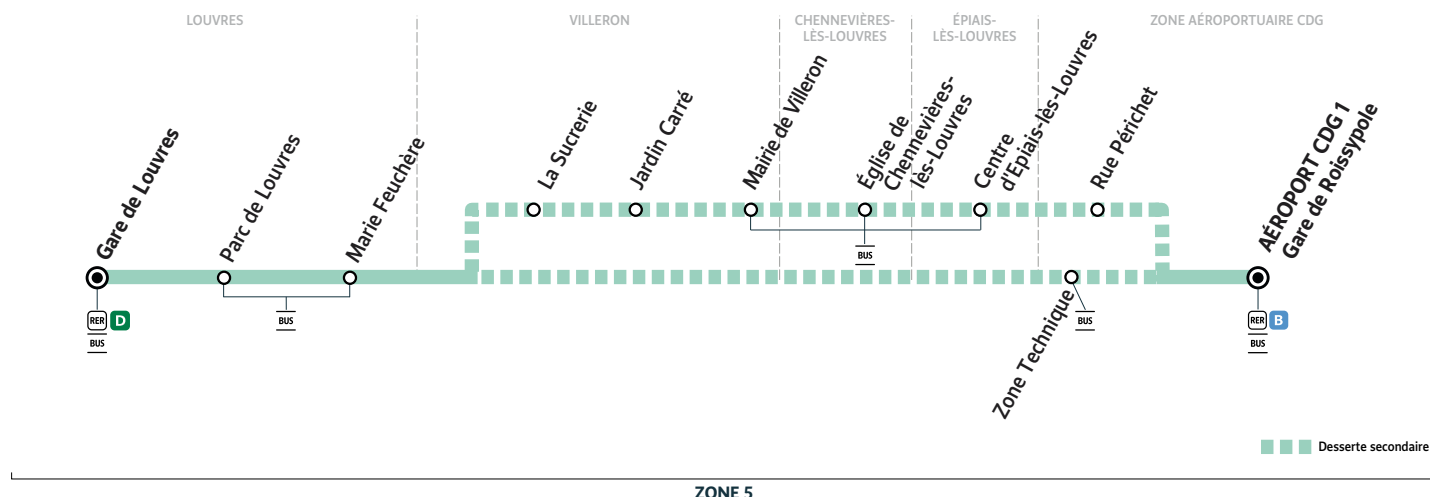

Horaires valables du 24 août 2020 au 22 août 2021

Du lundi au vendredi

ZONE AÉROPORTUAIRE CDG	Gare de Roissy Aéroport CDG 1	Filéo	N	6:52	7:27	7:57	8:57	9:57	14:14
	Rue Périchet	Filéo		6:57	7:32	8:02	9:03	10:02	14:19
ÉPIAIS-LÈS-LOUVRES	Centre d'Épiais-lès-Louvres			7:02	7:37	8:07	9:08	10:07	14:24
CHENNEVIÈRES-LÈS-LOUVRES	Église de Chennevières-lès-Louvres			7:05	7:40	8:10	9:11	10:10	14:27
VILLERON	Mairie Villeron			7:09	7:44	8:14	9:15	10:14	14:31
	Jardin Carré			7:10	7:45	8:15	9:16	10:15	14:32
	La Sucrierie			7:12	7:47	8:17	9:18	10:17	14:34
LOUVRES	Marie Feuchère	Filéo		7:16	7:51	8:21	9:22	10:21	14:38
	Parc de Louvres	Filéo		7:18	7:53	8:23	9:24	10:23	14:40
	Gare de Louvres	Filéo		7:23	7:58	8:28	9:29	10:28	14:45

ZONE AÉROPORTUAIRE CDG	Gare de Roissy Aéroport CDG 1	Filéo	N	15:14	16:14	17:14	18:14
	Rue Périchet	Filéo		15:19	16:19	17:19	18:19
ÉPIAIS-LÈS-LOUVRES	Centre d'Épiais-lès-Louvres			15:24	16:24	17:24	18:24
CHENNEVIÈRES-LÈS-LOUVRES	Église de Chennevières-lès-Louvres			15:27	16:27	17:27	18:27
VILLERON	Mairie Villeron			15:31	16:31	17:31	18:31
	Jardin Carré			15:32	16:32	17:32	18:32
	La Sucrierie			15:34	16:34	17:34	18:34
LOUVRES	Marie Feuchère	Filéo		15:38	16:38	17:38	18:38
	Parc de Louvres	Filéo		15:40	16:40	17:40	18:40
	Gare de Louvres	Filéo		15:45	16:45	17:45	18:45

Filéo : Pour plus d'informations, reportez-vous à la fin de ce document.

i Bon à savoir

- Pas de service les dimanches et jours fériés.
- Nos conducteurs s'efforcent en permanence de respecter ces horaires. Les conditions de circulation peuvent toutefois causer occasionnellement des retards.