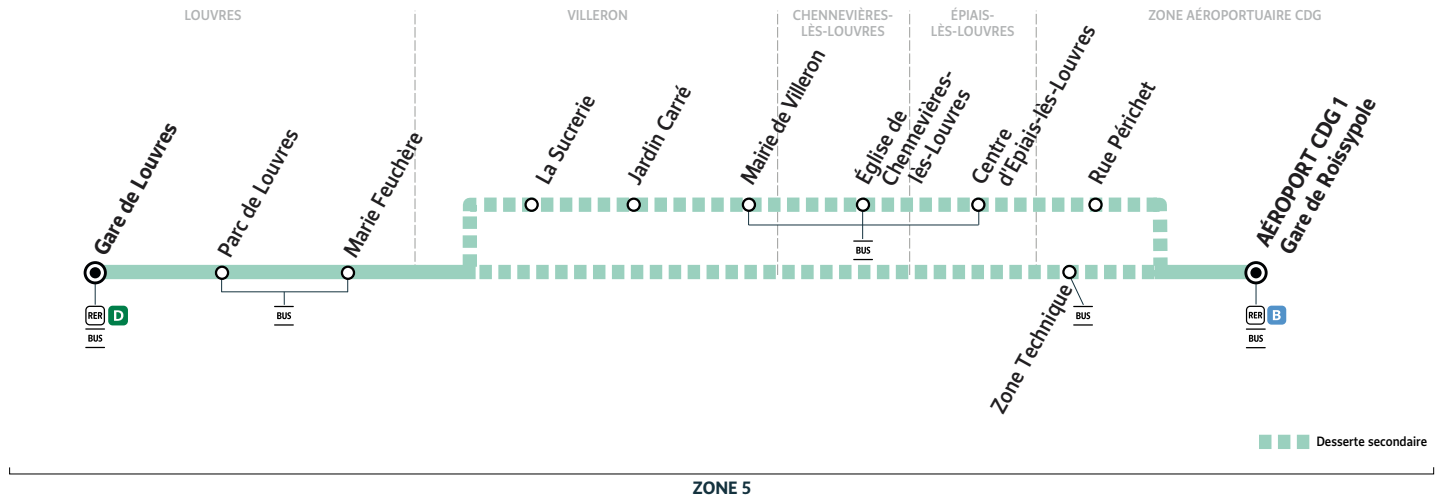

ZONE 5

Horaires valables du 24 août 2020 au 22 août 2021

Samedi

ZONE AÉROPORTUAIRE CDG	Gare de Roissypole Aéroport CDG 1	Filéo		6:50	7:20	7:50	8:20	8:50	9:20	9:50	10:20	10:50	11:20
	Zone Technique	Filéo		6:54	7:24	7:54	8:24	8:54	9:24	9:54	10:24	10:54	11:24
LOUVRES	Marie Feuchère	Filéo		7:03	7:33	8:03	8:33	9:03	9:33	10:03	10:33	11:03	11:33
	Parc de Louvres	Filéo		7:05	7:35	8:05	8:35	9:05	9:35	10:05	10:35	11:05	11:35
	Gare de Louvres	Filéo		7:07	7:37	8:07	8:37	9:07	9:37	10:07	10:37	11:07	11:37

ZONE AÉROPORTUAIRE CDG	Gare de Roissypole Aéroport CDG 1	Filéo		11:50	12:20	12:50	13:20	13:50	14:20	14:50	15:20	15:50	16:20
	Zone Technique	Filéo		11:54	12:24	12:54	13:24	13:54	14:24	14:54	15:24	15:54	16:24
LOUVRES	Marie Feuchère	Filéo		12:03	12:33	13:03	13:33	14:03	14:33	15:03	15:33	16:03	16:33
	Parc de Louvres	Filéo		12:05	12:35	13:05	13:35	14:05	14:35	15:05	15:35	16:05	16:35
	Gare de Louvres	Filéo		12:07	12:37	13:07	13:37	14:07	14:37	15:07	15:37	16:07	16:37

ZONE AÉROPORTUAIRE CDG	Gare de Roissypole Aéroport CDG 1	Filéo		16:50	17:19	17:49	18:19	18:49	19:20	19:50	20:20	20:35
	Zone Technique	Filéo		16:54	17:23	17:53	18:23	18:53	19:24	19:54	20:24	20:39
LOUVRES	Marie Feuchère	Filéo		17:03	17:32	18:02	18:32	19:02	19:33	20:03	20:33	20:48
	Parc de Louvres	Filéo		17:05	17:34	18:04	18:34	19:04	19:35	20:05	20:35	20:50
	Gare de Louvres	Filéo		17:07	17:36	18:06	18:36	19:06	19:37	20:07	20:37	20:52

Filéo : Pour plus d'informations, reportez-vous à la fin de ce document.

Bon à savoir

- Pas de service les dimanches et jours fériés.
- Nos conducteurs s'efforcent en permanence de respecter ces horaires. Les conditions de circulation peuvent toutefois causer occasionnellement des retards.