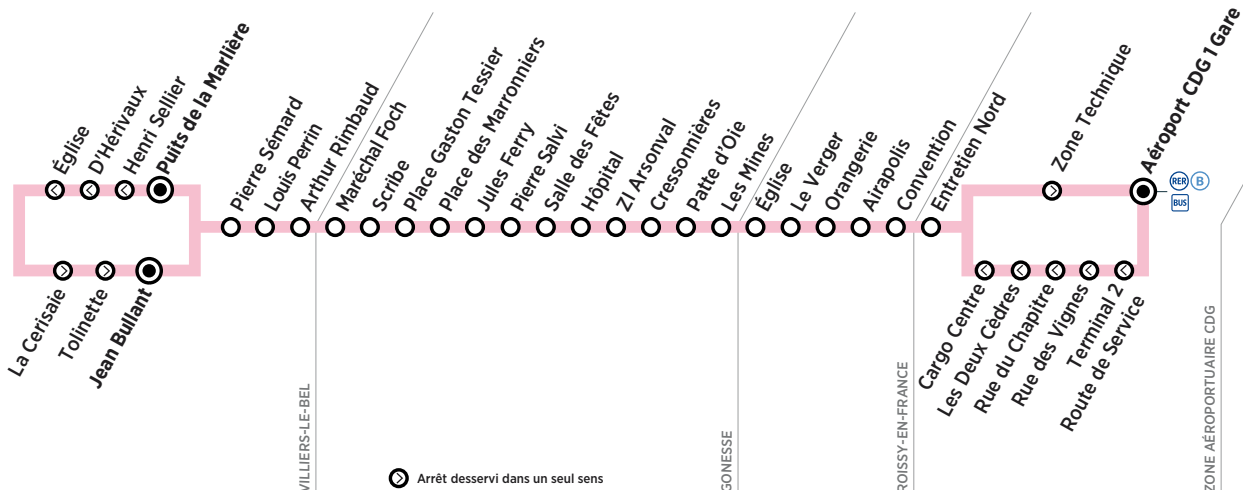

Horaires valables du 1er janvier 2018 au 26 août 2018

ZONE 5

Dimanche et jours fériés

ZONE AÉROPORTUAIRE CDG	Aéroport CDG1 Gare	19:05	19:50	20:30	21:10
	Terminal 2-Route de Service	19:06	19:51	20:31	21:11
	Rue des Vignes	19:08	19:53	20:33	21:13
	Rue du Chapitre	19:09	19:54	20:34	21:14
	Les Deux Cèdres	19:10	19:55	20:35	21:15
ROISSY-EN-FRANCE	Cargo Centre	19:10	19:55	20:35	21:15
	Entretien Nord	19:13	19:58	20:38	21:18
	Convention	19:14	19:59	20:39	21:19
	Airapolis	19:14	19:59	20:39	21:19
	Orangerie	19:15	20:00	20:40	21:20
GONESSE	Le Verger	19:15	20:00	20:40	21:20
	Eglise	19:16	20:01	20:41	21:21
	Les Mines	19:20	20:05	20:45	21:25
	Patte d'Oie	19:21	20:06	20:46	21:26
	Cressonnières	19:21	20:06	20:46	21:26
VILLIERS-LE-BEL	ZI Arsonval	19:22	20:07	20:47	21:27
	Hôpital	19:23	20:08	20:48	21:28
	Salle des Fêtes	19:24	20:09	20:49	21:29
	Pierre Salvi	19:25	20:10	20:50	21:30
	Jules Ferry	19:26	20:11	20:51	21:31
	Place des Marronniers	19:27	20:12	20:52	21:32
	Place Gaston Tessier	19:28	20:13	20:53	21:33
	Scribe	19:29	20:14	20:54	21:34
	Maréchal Foch	19:30	20:15	20:55	21:35
	Arthur Rimbaud	19:30	20:15	20:55	21:35
VILLIERS-LE-BEL	Louis Perrin	19:33	20:18	20:58	21:38
	Pierre Sénard	19:35	20:20	21:00	21:40
	Puits de la Marlière	19:37	20:22	21:02	21:42
	Henri Sellier	19:38	20:23	21:03	21:43
	D'Hérivaux	19:40	20:25	21:05	21:45
	Eglise de Villiers le Bel	19:41	20:26	21:06	21:46
	La Cerisaie	19:43	20:28	21:08	21:48
	Tolinette	19:44	20:29	21:09	21:49
	Jean Bullant	19:46	20:31	21:11	21:51

Filéo

prend le relais de la ligne

27

pour rejoindre

la zone aéroportuaire CDG

24h/24

et 7j/7.

Contact
Keolis Mobilité Roissy

01 74 37 24 77
fileo.com
vianavigo.com

i Bon à savoir

Nos conducteurs s'efforcent en permanence de respecter ces horaires. Les conditions de circulation peuvent toutefois causer occasionnellement des retards.