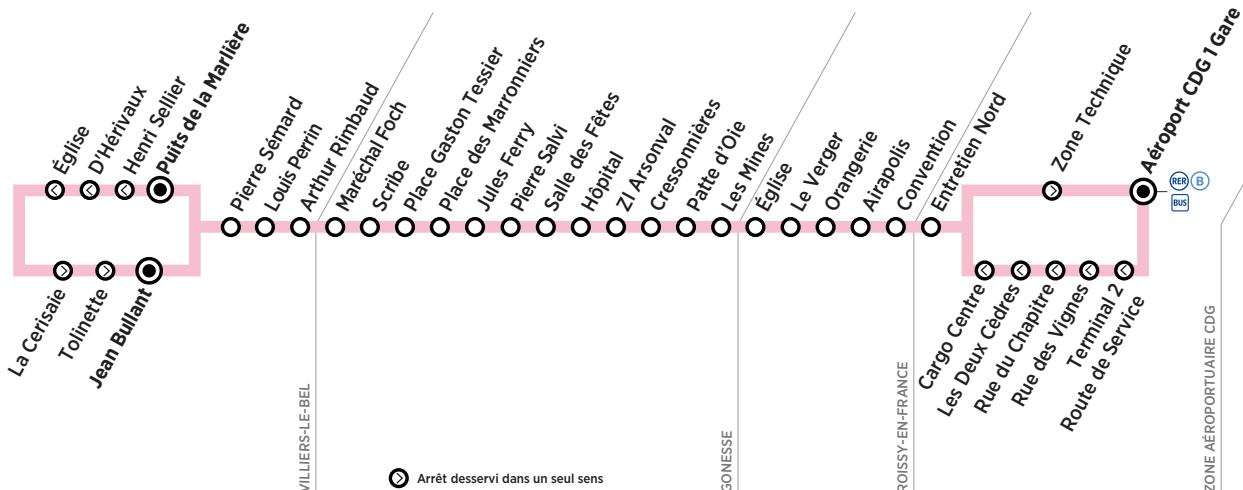

Filéo
prend le relais
de la ligne
27
pour
rejoindre
la zone aéroportuaire CDG
24h/24
et 7j/7.

Contact
Keolis Mobilité Roissy

01 74 37 24 77
fileo.com
vianavigo.com

i Bon à savoir

Nos conducteurs s'efforcent en permanence de respecter ces horaires. Les conditions de circulation peuvent toutefois causer occasionnellement des retards.

Horaires valables du 1^{er} janvier 2018 au 26 août 2018

ZONE 5

Dimanche et jours fériés

ZONE	Arrêt	7:35	8:15	8:55	9:35	10:15	10:55	11:35	12:15	12:55	13:35	14:15	14:55	15:35	16:15	16:55	17:35	18:20	
AÉROPORTUAIRE CDG	Aéroport CDG1 Gare																		
	Terminal 2-Route de Service	Filéo																	
	Rue des Vignes	prend le relais de la ligne																	
	Rue du Chapitre	27																	
	Les Deux Cèdres	pour rejoindre la zone aéroportuaire CDG																	
ROISSY-EN-FRANCE	Cargo Centre																		
	Entretien Nord																		
	Convention																		
	Airapolis																		
	Orangerie																		
GONESSE	Le Verger																		
	Eglise																		
	Les Mines																		
	Patte d'Oie																		
	Cressonnières																		
	ZI Arsonval																		
	Hôpital																		
	Salle des Fêtes																		
	Pierre Salvi																		
	Jules Ferry																		
	Place des Marronniers																		
	Place Gaston Tessier																		
	Scribe																		
VILLIERS-LE-BEL	Maréchal Foch																		
	Arthur Rimbaud																		
	Louis Perrin																		
	Pierre Sémard																		
	Puits de la Marlière																		
	Henri Sellier																		
	D'Hérivaux																		
	Eglise de Villiers le Bel																		
	La Cerisaie																		
	Tolinette																		
Jean Bullant																			