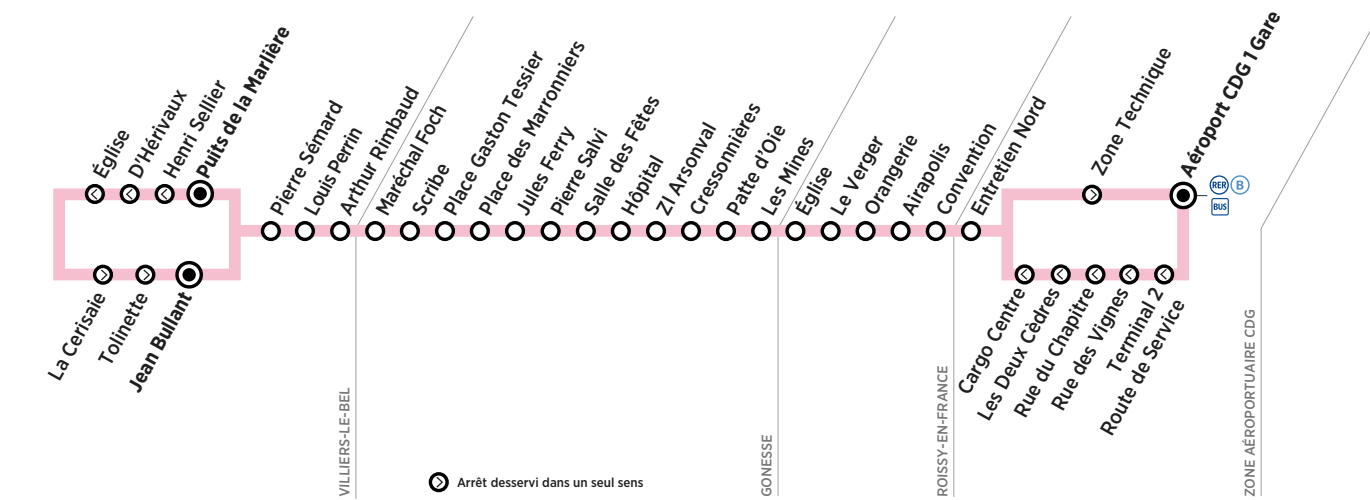

Horaires valables du 1er janvier 2018 au 26 août 2018

ZONE 5

Du lundi au samedi

ZONE AÉROPORTUAIRE CDG	Aéroport CDG1 Gare	17:15	17:50	18:25	19:00	19:35	20:10	20:45	21:20
	Terminal 2-Route de Service	17:17	17:52	18:27	19:01	19:36	20:11	20:46	21:21
	Rue des Vignes	17:19	17:54	18:28	19:03	19:38	20:13	20:48	21:23
	Rue du Chapitre	17:20	17:55	18:30	19:04	19:39	20:14	20:49	21:24
	Les Deux Cèdres	17:21	17:56	18:30	19:05	19:40	20:15	20:50	21:25
ROISSY-EN-FRANCE	Cargo Centre	17:21	17:56	18:31	19:05	19:40	20:15	20:50	21:25
	Entretien Nord	17:25	18:00	18:34	19:08	19:43	20:18	20:53	21:28
	Convention	17:26	18:01	18:35	19:09	19:44	20:19	20:54	21:29
	Airapolis	17:26	18:01	18:35	19:09	19:44	20:19	20:54	21:29
	Orangerie	17:27	18:02	18:36	19:10	19:45	20:20	20:55	21:30
GONESSE	Le Verger	17:28	18:03	18:36	19:10	19:45	20:20	20:55	21:30
	Eglise	17:29	18:04	18:37	19:11	19:46	20:21	20:56	21:31
	Les Mines	17:33	18:08	18:41	19:15	19:50	20:25	21:00	21:35
	Patte d'Oie	17:34	18:09	18:42	19:16	19:51	20:26	21:01	21:36
	Cressonnières	17:35	18:10	18:42	19:16	19:51	20:26	21:01	21:36
	ZI Arsonval	17:35	18:10	18:43	19:17	19:52	20:27	21:02	21:37
	Hôpital	17:36	18:11	18:44	19:18	19:53	20:28	21:03	21:38
	Salle des Fêtes	17:37	18:12	18:45	19:19	19:54	20:29	21:04	21:39
	Pierre Salvi	17:39	18:14	18:46	19:20	19:55	20:30	21:05	21:40
	Jules Ferry	17:40	18:15	18:47	19:21	19:56	20:31	21:06	21:41
VILLIERS-LE-BEL	Place des Marronniers	17:41	18:16	18:48	19:22	19:57	20:32	21:07	21:42
	Place Gaston Tessier	17:42	18:17	18:49	19:23	19:58	20:33	21:08	21:43
	Scribe	17:43	18:18	18:50	19:24	19:59	20:34	21:09	21:44
	Maréchal Foch	17:44	18:19	18:51	19:25	20:00	20:35	21:10	21:45
	Arthur Rimbaud	17:45	18:20	18:52	19:25	20:00	20:35	21:10	21:45
	Louis Perrin	17:48	18:23	18:55	19:28	20:03	20:38	21:13	21:48
	Pierre Sémard	17:50	18:25	18:57	19:30	20:05	20:40	21:15	21:50
	Puits de la Marlière	17:52	18:27	18:59	19:32	20:07	20:42	21:17	21:52
	Henri Sellier	17:53	18:28	19:00	19:33	20:08	20:43	21:18	21:53
	D'Hérivaux	17:55	18:30	19:02	19:35	20:10	20:45	21:20	21:55
VILLIERS-LE-BEL	Eglise de Villiers le Bel	17:57	18:32	19:03	19:36	20:11	20:46	21:21	21:56
	La Cerisaie	17:59	18:34	19:05	19:38	20:13	20:48	21:23	21:58
	Tolinette	18:00	18:35	19:06	19:39	20:14	20:49	21:24	21:59
	Jean Bullant	18:02	18:37	19:08	19:41	20:16	20:51	21:26	22:01

Filéo
prend le relais
de la ligne
27
pour
rejoindre
la zone aéroportuaire CDG
24h/24
et 7j/7.

Contact
Keolis Mobilité Roissy

01 74 37 24 77
fileo.com
vianavigo.com

i Bon à savoir

Nos conducteurs s'efforcent en permanence de respecter ces horaires. Les conditions de circulation peuvent toutefois causer occasionnellement des retards.