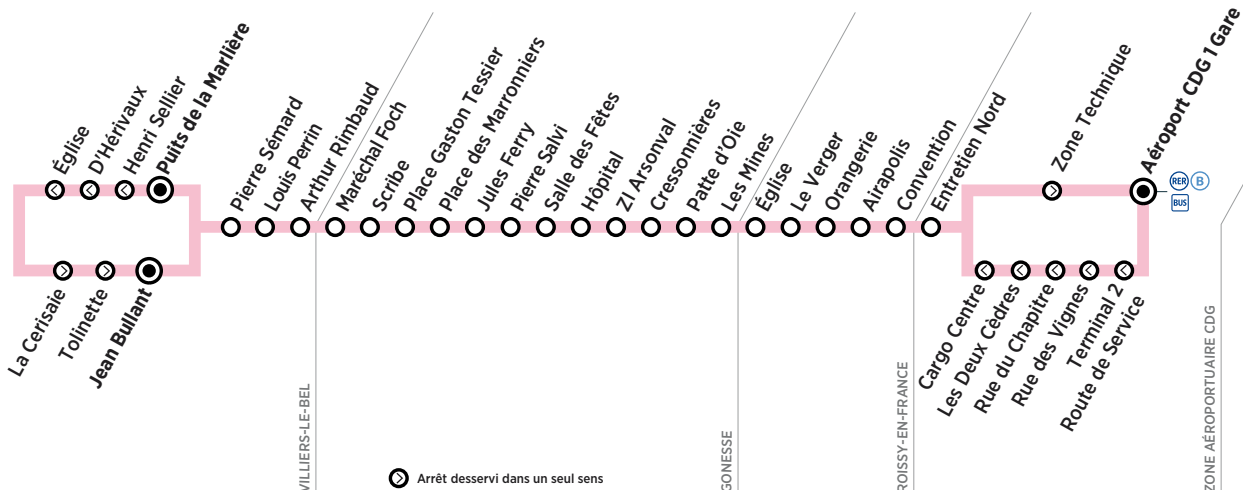

Horaires valables du 1^{er} janvier 2018 au 26 août 2018

Arrêt desservi dans un seul sens

ZONE 5

Du lundi au samedi

ZONE	Arrêt	7:20	7:55	8:30	9:05	9:40	10:15	10:50	11:25	12:00	12:35	13:10	13:45	14:20	14:55	15:30	16:05	16:40	
AÉROPORTUAIRE CDG	Aéroport CDG1 Gare																		
	Terminal 2-Route de Service	Filéo																	
	Rue des Vignes	prend le relais de la ligne																	
	Rue du Chapitre																		
	Les Deux Cèdres																		
ROISSY-EN-FRANCE	Cargo Centre																		
	Entretien Nord																		
	Convention																		
	Airapolis	27 pour rejoindre la zone aéroportuaire CDG																	
	Orangerie																		
GONESSE	Le Verger																		
	Église																		
	Les Mines																		
	Patte d'Oie																		
	Cressonnières																		
	ZI Arsonval																		
	Hôpital																		
	Salle des Fêtes																		
	Pierre Salvi																		
	Jules Ferry																		
	Place des Marronniers																		
	Place Gaston Tessier																		
	Scribe																		
VILLIERS-LE-BEL	Maréchal Foch																		
	Arthur Rimbaud																		
	Louis Perrin																		
	Pierre Sénard																		
	Puits de la Marlière																		
	Henri Sellier																		
	D'Hérivaux																		
	Eglise de Villiers le Bel																		
	La Cerisaie																		
	Tolinette																		
Jean Bullant																			