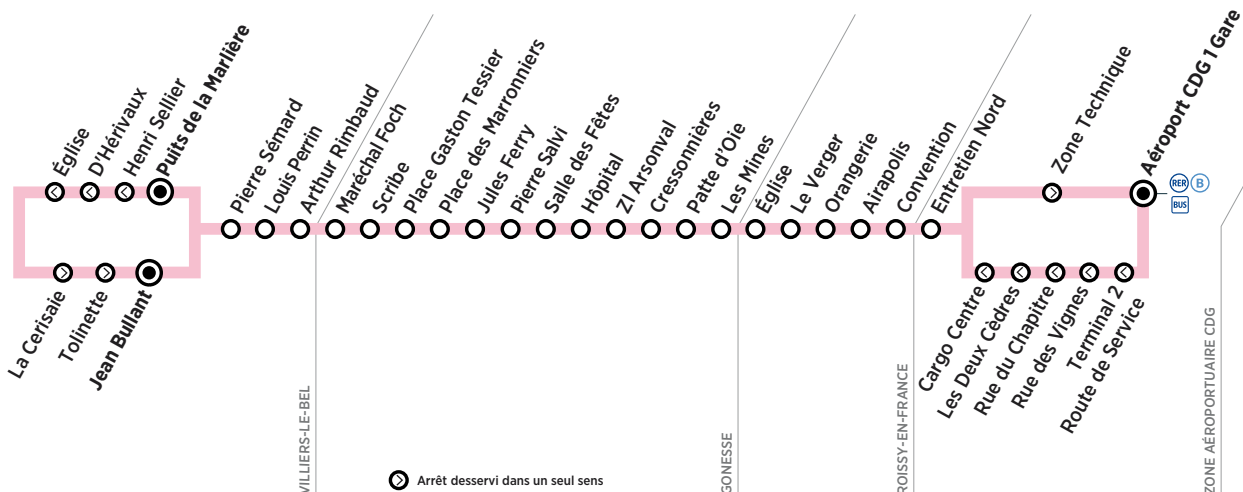

Horaires valables du 1^{er} janvier 2018 au 26 août 2018

Arrêt desservi dans un seul sens

Du lundi au samedi

Zone	Arrêt	Horaires
VILLIERS-LE-BEL	Puits de la Marlière	6:41 7:12 7:45 8:20 8:55 9:30 10:11 10:46 11:21 11:56 12:25 13:00 13:35 14:10 14:51
	Henri Sellier	Filéo 6:41 7:12 7:45 8:20 8:55 9:30 10:11 10:46 11:21 11:56 12:25 13:00 13:35 14:10 14:51
	D'Héruvaux	prend 6:42 7:13 7:46 8:21 8:56 9:31 10:12 10:47 11:22 11:57 12:26 13:01 13:36 14:11 14:52
	Eglise de Villiers le Bel	le relais 6:42 7:13 7:47 8:22 8:57 9:32 10:12 10:47 11:22 11:57 12:27 13:02 13:37 14:12 14:52
	La Cerisaie	de la 6:44 7:15 7:48 8:23 8:58 9:33 10:14 10:49 11:24 11:59 12:28 13:03 13:38 14:13 14:54
	Tolinette	ligne 6:44 7:15 7:49 8:24 8:59 9:34 10:14 10:49 11:24 11:59 12:29 13:04 13:39 14:14 14:54
	Jean Bullant	27 6:45 7:16 7:50 8:25 9:00 9:35 10:15 10:50 11:25 12:00 12:30 13:05 13:40 14:15 14:55
	Pierre Sénard	pour 6:47 7:18 7:52 8:27 9:02 9:37 10:17 10:52 11:27 12:02 12:32 13:07 13:42 14:17 14:57
	Louis Perrin	rejoindre 6:48 7:19 7:53 8:28 9:03 9:38 10:18 10:53 11:28 12:03 12:33 13:08 13:43 14:18 14:58
	Arthur Rimbaud	la zone 6:51 7:23 7:57 8:32 9:07 9:42 10:21 10:56 11:31 12:06 12:37 13:12 13:47 14:22 15:01
GONESSE	Maréchal Foch	aéroportuaire CDG 6:52 7:24 7:58 8:33 9:08 9:43 10:22 10:57 11:32 12:07 12:38 13:13 13:48 14:23 15:02
	Scribe	24h/24 6:53 7:25 7:59 8:34 9:09 9:44 10:23 10:58 11:33 12:08 12:39 13:14 13:49 14:24 15:03
	Place Gaston Tessier	et 7j/7. 6:55 7:27 8:01 8:36 9:11 9:46 10:25 11:00 11:35 12:10 12:41 13:16 13:51 14:26 15:05
	Place des Marronniers	6:56 7:28 8:02 8:37 9:12 9:47 10:26 11:01 11:36 12:11 12:42 13:17 13:52 14:27 15:06
	Jules Ferry	6:58 7:30 8:04 8:39 9:14 9:49 10:28 11:03 11:38 12:13 12:44 13:19 13:54 14:29 15:08
	Pierre Salvi	6:59 7:32 8:06 8:41 9:16 9:51 10:29 11:04 11:39 12:14 12:46 13:21 13:56 14:31 15:09
	Salle des Fêtes	7:00 7:33 8:08 8:43 9:18 9:53 10:30 11:05 11:40 12:15 12:48 13:23 13:58 14:33 15:10
	Hôpital	7:02 7:35 8:09 8:44 9:19 9:54 10:32 11:07 11:42 12:17 12:49 13:24 13:59 14:34 15:12
	ZI Arsonval	7:03 7:36 8:11 8:46 9:21 9:56 10:33 11:08 11:43 12:18 12:51 13:26 14:01 14:36 15:13
	Cressonnières	7:04 7:37 8:11 8:46 9:21 9:56 10:34 11:09 11:44 12:19 12:51 13:26 14:01 14:36 15:14
ROISSY-EN-FRANCE	Patte d'Oie	7:05 7:38 8:13 8:48 9:23 9:58 10:35 11:10 11:45 12:20 12:53 13:28 14:03 14:38 15:15
	Les Mines	7:06 7:39 8:14 8:49 9:24 9:59 10:36 11:11 11:46 12:21 12:54 13:29 14:04 14:39 15:16
	Eglise	7:10 7:44 8:19 8:54 9:29 10:04 10:40 11:15 11:50 12:25 12:59 13:34 14:09 14:44 15:20
	Le Verger	7:11 7:46 8:21 8:56 9:31 10:06 10:41 11:16 11:51 12:26 13:01 13:36 14:11 14:46 15:21
	Orangerie	7:12 7:47 8:22 8:57 9:32 10:07 10:42 11:17 11:52 12:27 13:02 13:37 14:12 14:47 15:22
ZONE AÉROPORTUAIRE CDG	Airapolis	7:12 7:47 8:22 8:57 9:32 10:07 10:42 11:17 11:52 12:27 13:02 13:37 14:12 14:47 15:22
	Convention	7:13 7:47 8:22 8:57 9:32 10:07 10:43 11:18 11:53 12:28 13:02 13:37 14:12 14:47 15:23
	Entretien Nord	7:13 7:48 8:23 8:58 9:33 10:08 10:43 11:18 11:53 12:28 13:03 13:38 14:13 14:48 15:23
ZONE AÉROPORTUAIRE CDG	Zone Technique	7:16 7:51 8:26 9:01 9:36 10:11 10:46 11:21 11:56 12:31 13:06 13:41 14:16 14:51 15:26
	Aéroport CDG1 Gare	7:20 7:55 8:30 9:05 9:40 10:15 10:50 11:25 12:00 12:35 13:10 13:45 14:20 14:55 15:30