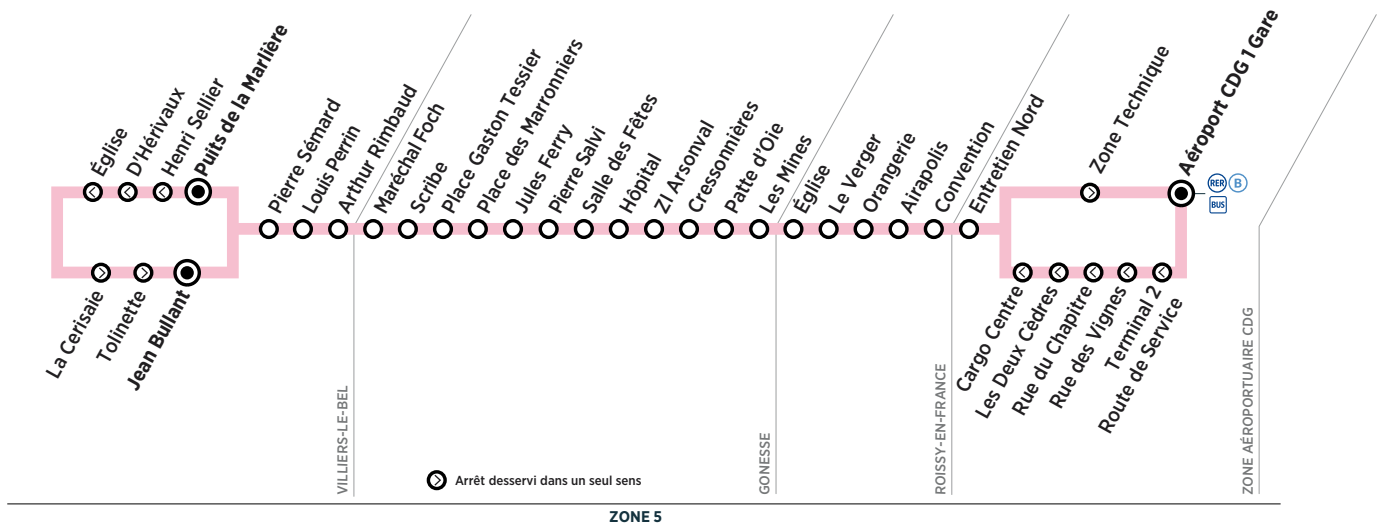

Horaires valables du 1er janvier 2018 au 26 août 2018

Dimanche et jours fériés

VILLIERS-LE-BEL	Puits de la Marlière	16:56	17:35	18:20	19:05	19:51	20:31	Filéo prend le relais de la ligne 27 pour rejoindre la zone aéroportuaire CDG 24h/24 et 7j/7.
	Henri Sellier	16:56	17:35	18:20	19:05	19:51	20:31	
	D'Hérivaux	16:57	17:36	18:21	19:06	19:52	20:32	
	Eglise de Villiers le Bel	16:57	17:37	18:22	19:07	19:52	20:32	
	La Cerisaie	16:59	17:38	18:23	19:08	19:54	20:34	
	Tolinette	16:59	17:39	18:24	19:09	19:54	20:34	
	Jean Bullant	17:00	17:40	18:25	19:10	19:55	20:35	
	Pierre Sépard	17:02	17:42	18:27	19:12	19:57	20:37	
GONESSE	Louis Perrin	17:03	17:43	18:28	19:13	19:58	20:38	
	Arthur Rimbaud	17:06	17:47	18:32	19:17	20:01	20:41	
	Maréchal Foch	17:07	17:48	18:33	19:18	20:02	20:42	
	Scribe	17:08	17:49	18:34	19:19	20:03	20:43	
	Place Gaston Tessier	17:10	17:51	18:36	19:21	20:05	20:45	
	Place des Marronniers	17:11	17:52	18:37	19:22	20:06	20:46	
	Jules Ferry	17:13	17:54	18:39	19:24	20:08	20:48	
	Pierre Salvi	17:14	17:56	18:41	19:26	20:09	20:49	
ROISSY-EN-FRANCE	Salle des Fêtes	17:15	17:58	18:43	19:28	20:10	20:50	
	Hôpital	17:17	17:59	18:44	19:29	20:12	20:52	
	ZI Arsonval	17:18	18:01	18:46	19:31	20:13	20:53	
	Cressonnières	17:19	18:01	18:46	19:31	20:14	20:54	
	Patte d'Oie	17:20	18:03	18:48	19:33	20:15	20:55	
	Les Mines	17:21	18:04	18:49	19:34	20:16	20:56	
	Eglise	17:25	18:09	18:54	19:39	20:20	21:00	
	Le Verger	17:26	18:11	18:56	19:41	20:21	21:01	
ZONE AÉROPORTUAIRE CDG	Orangerie	17:27	18:12	18:57	19:42	20:22	21:02	
	Airapolis	17:27	18:12	18:57	19:42	20:22	21:02	
	Convention	17:28	18:12	18:57	19:42	20:23	21:03	
	Entretien Nord	17:28	18:13	18:58	19:43	20:23	21:03	
ZONE AÉROPORTUAIRE CDG	Zone Technique	17:31	18:16	19:01	19:46	20:26	21:06	
	Aéroport CDG1 Gare	17:35	18:20	19:05	19:50	20:30	21:10	

Contact
Keolis Mobilité Roissy

01 74 37 24 77
fileo.com
vianavigo.com

i Bon à savoir

Nos conducteurs s'efforcent en permanence de respecter ces horaires. Les conditions de circulation peuvent toutefois causer occasionnellement des retards.