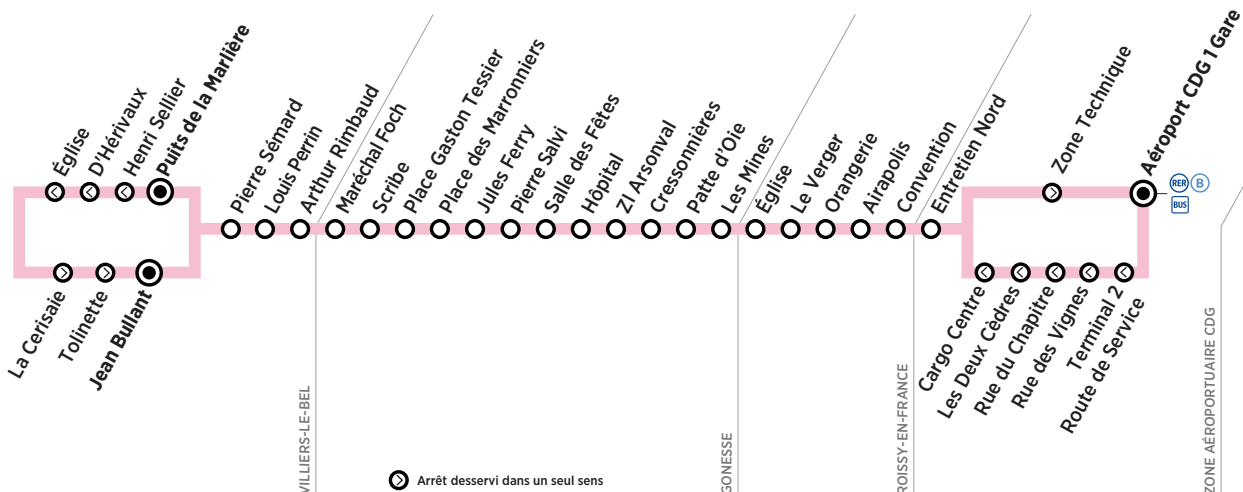

Horaires valables du 1er janvier 2018 au 26 août 2018

ZONE 5

Dimanche et jours fériés