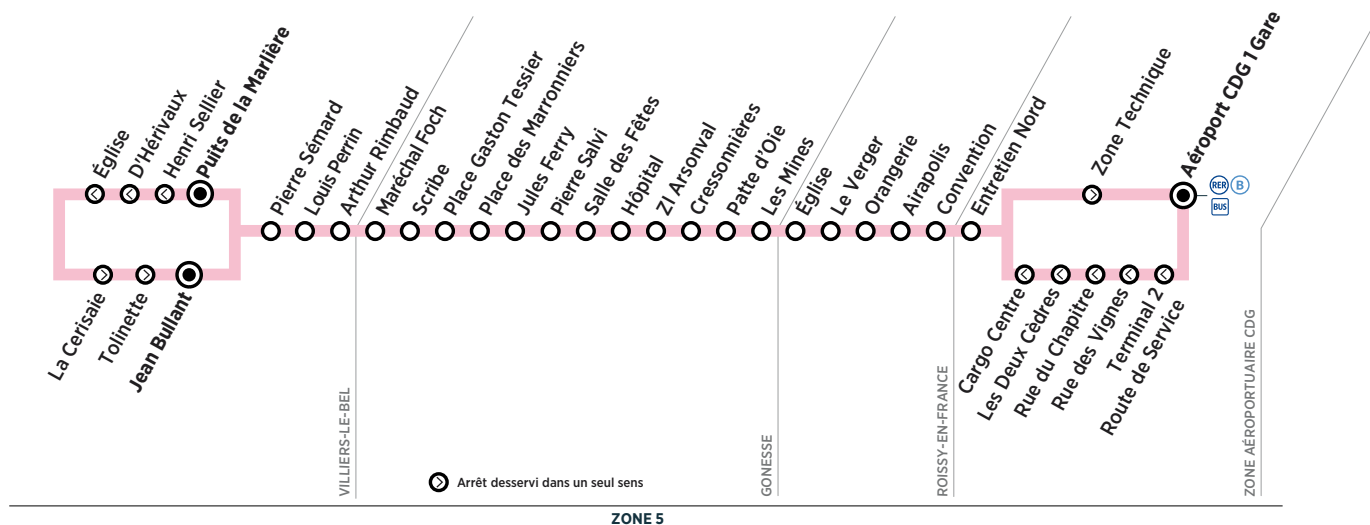

Horaires valables du 1er janvier 2018 au 26 août 2018

ZONE 5

Du lundi au samedi

VILLIERS-LE-BEL	Puits de la Marlière	15:26	16:01	16:36	17:07	17:40	18:15	18:50	19:29	20:06	20:41	Filéo prend le relais de la ligne 27 pour rejoindre la zone aéroportuaire CDG 24h/24 et 7j/7.
	Henri Sellier	15:26	16:01	16:36	17:07	17:40	18:15	18:50	19:29	20:06	20:41	
	D'Hérivaux	15:27	16:02	16:37	17:08	17:41	18:16	18:51	19:30	20:07	20:42	
	Eglise de Villiers le Bel	15:27	16:02	16:37	17:08	17:42	18:17	18:52	19:30	20:07	20:42	
	La Cerisaie	15:29	16:04	16:39	17:10	17:43	18:18	18:53	19:32	20:09	20:44	
	Tolinette	15:29	16:04	16:39	17:10	17:44	18:19	18:54	19:32	20:09	20:44	
	Jean Bullant	15:30	16:05	16:40	17:11	17:45	18:20	18:55	19:33	20:10	20:45	
	Pierre Sénard	15:32	16:07	16:42	17:13	17:47	18:22	18:57	19:35	20:12	20:47	
	Louis Perrin	15:33	16:08	16:43	17:14	17:48	18:23	18:58	19:36	20:13	20:48	
GONESSE	Arthur Rimbaud	15:36	16:11	16:46	17:18	17:52	18:27	19:02	19:39	20:16	20:51	
	Maréchal Foch	15:37	16:12	16:47	17:19	17:53	18:28	19:03	19:40	20:17	20:52	
	Scribe	15:38	16:13	16:48	17:20	17:54	18:29	19:04	19:41	20:18	20:53	
	Place Gaston Tessier	15:40	16:15	16:50	17:22	17:56	18:31	19:06	19:43	20:20	20:55	
	Place des Marronniers	15:41	16:16	16:51	17:23	17:57	18:32	19:07	19:44	20:21	20:56	
	Jules Ferry	15:43	16:18	16:53	17:25	17:59	18:34	19:09	19:46	20:23	20:58	
	Pierre Salvi	15:44	16:19	16:54	17:27	18:01	18:36	19:11	19:48	20:24	20:59	
	Salle des Fêtes	15:45	16:20	16:55	17:28	18:03	18:38	19:13	19:49	20:25	21:00	
	Hôpital	15:47	16:22	16:57	17:30	18:04	18:39	19:14	19:51	20:27	21:02	
ROISSY-EN-FRANCE	ZI Arsonval	15:48	16:23	16:58	17:31	18:06	18:41	19:16	19:52	20:28	21:03	
	Cressonnières	15:49	16:24	16:59	17:32	18:06	18:41	19:16	19:53	20:29	21:04	
	Patte d'Oie	15:50	16:25	17:00	17:33	18:08	18:43	19:18	19:54	20:30	21:05	
	Les Mines	15:51	16:26	17:01	17:34	18:09	18:44	19:19	19:55	20:31	21:06	
	Eglise	15:55	16:30	17:05	17:39	18:14	18:49	19:24	20:00	20:35	21:10	
	Le Verger	15:56	16:31	17:06	17:41	18:16	18:51	19:26	20:01	20:36	21:11	
	Orangerie	15:57	16:32	17:07	17:42	18:17	18:52	19:27	20:02	20:37	21:12	
	Airapolis	15:57	16:32	17:07	17:42	18:17	18:52	19:27	20:02	20:37	21:12	
	Convention	15:58	16:33	17:08	17:42	18:17	18:52	19:27	20:02	20:38	21:13	
ZONE AÉROPORTUAIRE CDG	Entretien Nord	15:58	16:33	17:08	17:43	18:18	18:53	19:28	20:03	20:38	21:13	
	Zone Technique	16:01	16:36	17:11	17:46	18:21	18:56	19:31	20:06	20:41	21:16	
	Aéroport CDG1 Gare	16:05	16:40	17:15	17:50	18:25	19:00	19:35	20:10	20:45	21:20	

Contact
Keolis Mobilité Roissy

01 74 37 24 77
fileo.com
vianavigo.com

Bon à savoir

Nos conducteurs s'efforcent en permanence de respecter ces horaires. Les conditions de circulation peuvent toutefois causer occasionnellement des retards.