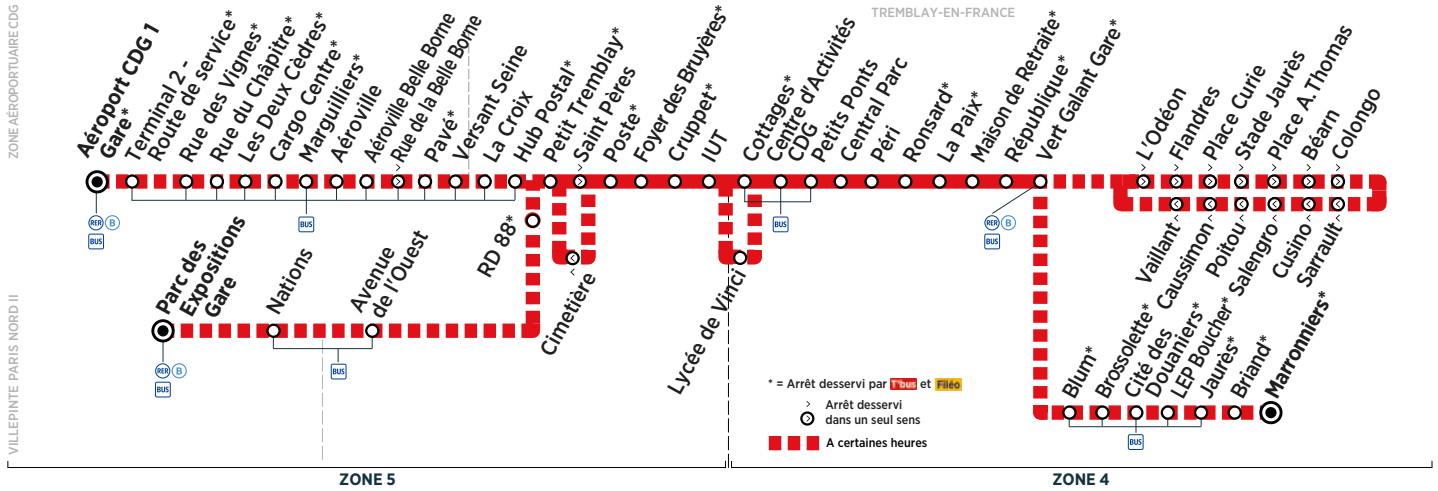

Horaires valables du 27 août 2018 au 7 juillet 2019

Du lundi au vendredi

AÉROPORTUAIRE CDG	Aéroport CDG 1 Gare		8:20					8:50	9:20	9:50	10:20	10:50							
	Terminal 2 - Route de Service		8:23					8:53	9:23	9:53	10:23	10:53							
	Rue des Vignes		8:25					8:55	9:25	9:55	10:25	10:55							
	Rue du Châpitre		8:27					8:57	9:27	9:57	10:27	10:57							
	Les Deux Cèdres		8:28					8:58	9:28	9:58	10:28	10:58							
	Cargo Centre		8:28					8:58	9:28	9:58	10:28	10:58							
	Marguilliers		8:29					8:59	9:29	9:59	10:29	10:59							
	Aéroville		8:30					9:00	9:30	10:00	10:30	11:00							
	Aéroville Belle Borne		8:31					9:01	9:31	10:01	10:31	11:01							
	Rue de la Belle Borne		8:31					9:01	9:31	10:01	10:31	11:01							
PARIS NORD 2	Pavé		8:32					9:02	9:32	10:02	10:32	11:02							
	Versant Seine		8:33					9:03	9:33	10:03	10:33	11:03							
	La Croix		8:35					9:05	9:35	10:05	10:35	11:05							
	Hub Postal		8:36					9:06	9:36	10:06	10:36	11:06							
	Parc des Expositions Gare		8:18				8:48												
	Nations		8:19				8:49												
	Avenue de l'Ouest		8:22				8:52												
	RD 88		8:26				8:56												
	TREMBLAY-EN-FRANCE	Petit Tremblay	8:14	8:24	8:29	8:39	8:44	8:52	8:59	9:09	9:22	9:39	9:58	10:09	10:26	10:39	10:59	11:09	11:26
		Saint Pères	8:15	8:25	8:30	8:40	8:45	8:53	9:00	9:10	9:23	9:40	9:59	10:10	10:27	10:40	11:00	11:10	11:27
Poste		8:15	8:25	8:30	8:40	8:45	8:53	9:00	9:10	9:23	9:40	9:59	10:10	10:27	10:40	11:00	11:10	11:27	
Foyer des Bruyères		8:16	8:26	8:31	8:41	8:46	8:54	9:01	9:11	9:24	9:41	10:00	10:11	10:28	10:41	11:01	11:11	11:28	
Cruppet		8:17	8:27	8:32	8:42	8:47	8:55	9:02	9:12	9:25	9:42	10:01	10:12	10:29	10:42	11:02	11:12	11:29	
IUT		8:18	8:28	8:33	8:43	8:48	8:56	9:03	9:13	9:26	9:43	10:02	10:13	10:30	10:43	11:03	11:13	11:30	
Cottages		8:21	8:31	8:36	8:46	8:51	8:59	9:06	9:16	9:29	9:46	10:05	10:16	10:33	10:46	11:06	11:16	11:33	
Lycée de Vinci																			
Centre d'Activités CDG		8:22	8:32	8:37	8:47	8:52	9:00	9:07	9:17	9:30	9:47	10:06	10:17	10:34	10:47	11:07	11:17	11:34	
Petits Ponts		8:22	8:32	8:37	8:47	8:52	9:00	9:07	9:17	9:30	9:47	10:06	10:17	10:34	10:47	11:07	11:17	11:34	
Central Parc		8:23	8:33	8:38	8:48	8:53	9:01	9:08	9:18	9:31	9:48	10:07	10:18	10:35	10:48	11:08	11:18	11:35	
Péri		8:24	8:34	8:39	8:49	8:54	9:02	9:09	9:19	9:32	9:49	10:08	10:19	10:36	10:49	11:09	11:19	11:36	
Ronsard		8:25	8:35	8:40	8:50	8:55	9:03	9:10	9:20	9:33	9:50	10:09	10:20	10:37	10:50	11:10	11:20	11:37	
La Paix		8:26	8:36	8:41	8:51	8:56	9:04	9:11	9:21	9:34	9:51	10:10	10:21	10:38	10:51	11:11	11:21	11:38	
Maison de Retraite		8:27	8:38	8:42	8:53	8:57	9:05	9:12	9:22	9:35	9:52	10:11	10:22	10:39	10:52	11:12	11:22	11:39	
République		8:29	8:41	8:44	8:56	8:59	9:08	9:14	9:25	9:37	9:55	10:13	10:25	10:41	10:55	11:14	11:25	11:41	
Vert Galant Gare		8:31	8:44	8:46	8:59	9:01	9:11	9:16	9:28	9:39	9:58	10:15	10:28	10:43	10:58	11:16	11:28	11:43	
L'Odéon																			
Flandres																			
Place Curie																			
Stade Jaurès																			
Place A.Thomas																			
Bézarn																			
Colongo																			
Sarraut																			
Cusino																			
Salengro																			
Poitou																			
Caussimon																			
Vaillant																			
Vert Galant Gare																			
Blum	8:46		9:01			9:13		9:30		10:00		10:30		11:00		11:30			
Brossolette	8:48		9:03			9:15		9:32		10:02		10:32		11:02		11:32			
Cité des Douaniers	8:48		9:03			9:15		9:32		10:02		10:32		11:02		11:32			
LEP Boucher	8:49		9:04			9:16		9:33		10:03		10:33		11:03		11:33			
Jaurès	8:50		9:05			9:17		9:34		10:04		10:34		11:04		11:34