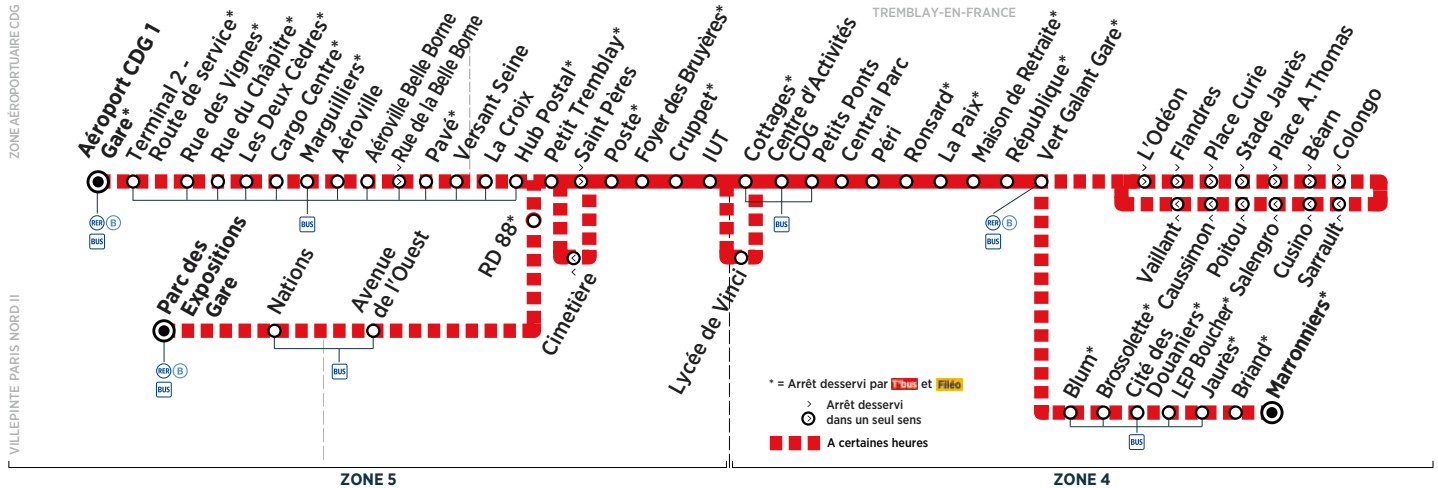

Horaires valables du 27 août 2018 au 7 juillet 2019

Du lundi au vendredi