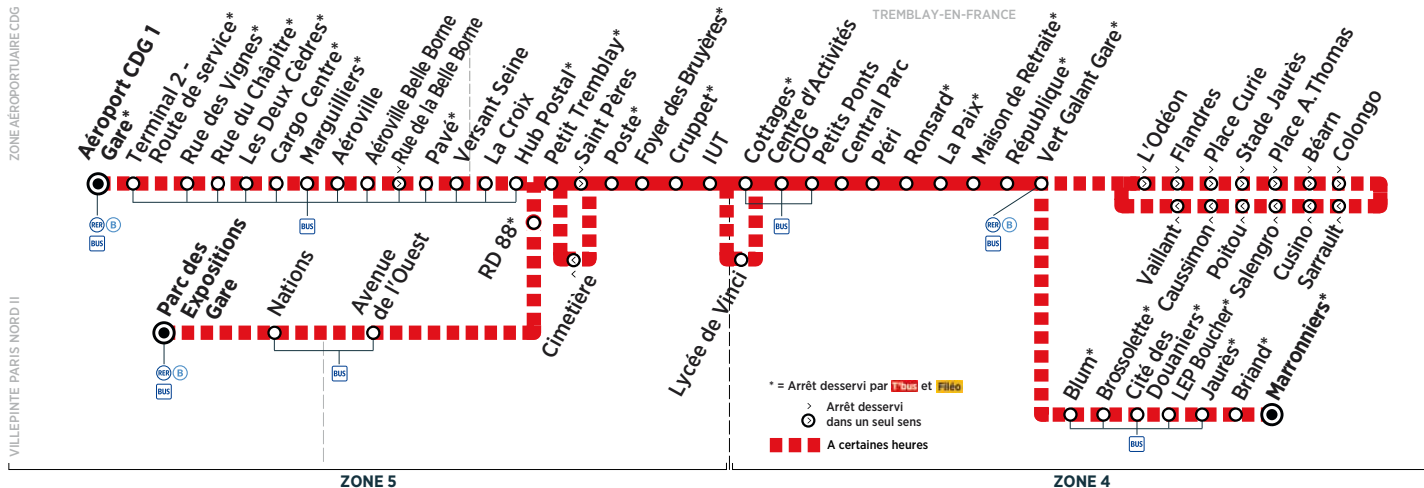

Horaires valables du 27 août 2018 au 7 juillet 2019

Du lundi au vendredi