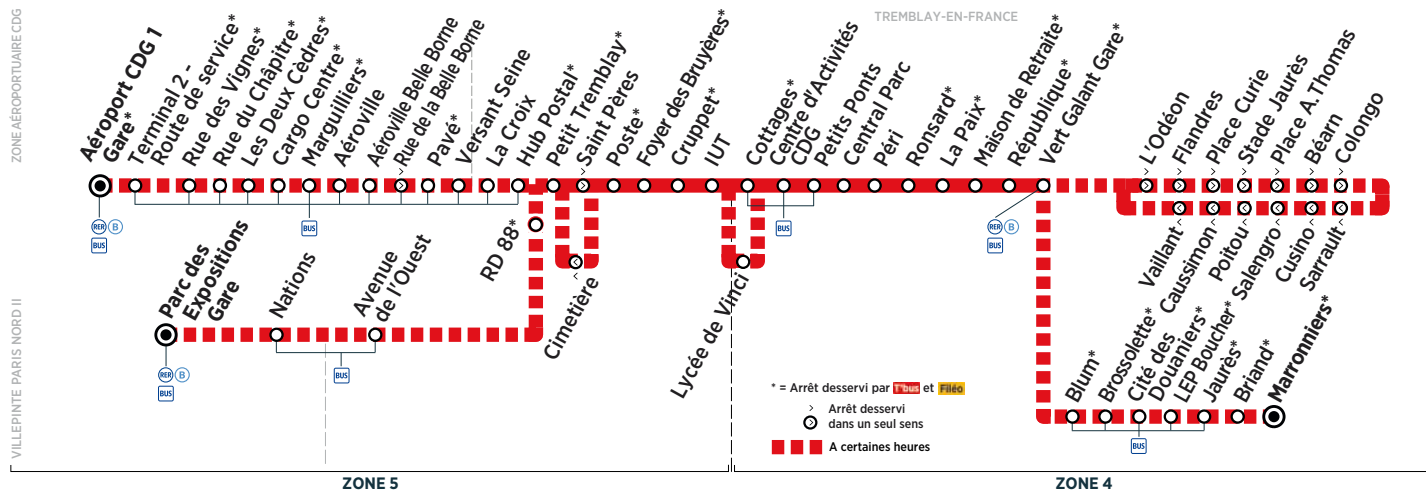

Horaires valables du 27 août 2018 au 7 juillet 2019

Samedi

ZONE	Arrêt	5:20	5:50	6:20	6:50	7:20	7:50	8:20	8:50	9:20
AÉROPORTUAIRE CDG	Aéroport CDG 1 Gare									
	Terminal 2-Route de Service	Filéo								
	Rue des Vignes	prend								
	Rue du Chapitre	le relais								
	Les Deux Cèdres	de la								
	Cargo Centre	ligne								
	Marguilliers									
	Aéroville	T'bus								
	Aéroville Belle Borne	pour								
	Rue de la Belle Borne	rejoindre								
TREMBLAY-EN-FRANCE	Pavé	la zone								
	Versant Seine	aéroportuaire								
	La Croix	CDG 24h/24								
	Hub Postal	et 7j/7.								
	Petit Tremblay									
	Saint Pères									
	Poste									
	Foyer des Bruyères									
	Cruppet									
	IUT									
	Cottages									
	Lycée de Vinci									
	Centre d'Activités CDG									
	Petits Ponts									
	Central Parc									
	Péri									
	Ronsard									
	La Paix									
	Maison de Retraite									
	République									
Vert Galant Gare										
Blum										
Brossolette										
Cité des Douaniers										
LEP Boucher										
Jaurès										
Briand										
Marronniers										