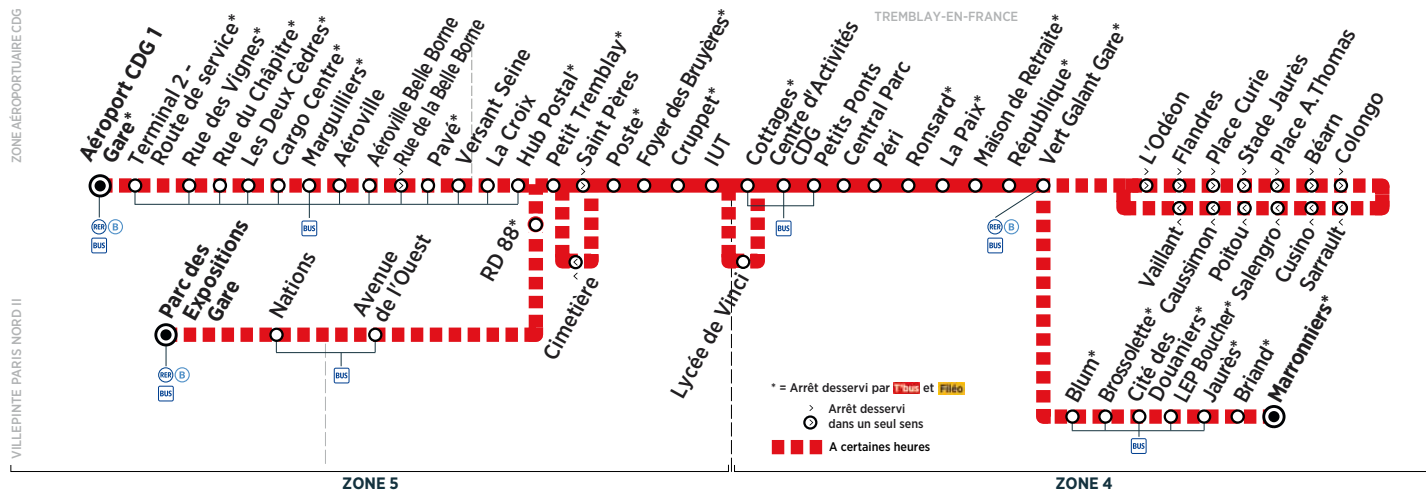

Horaires valables du 27 août 2018 au 7 juillet 2019

Samedi

ZONE		14:20	14:50	15:20	15:50	16:20	16:50	17:20	17:50	18:20					
AÉROPORTUAIRE CDG	Aéroport CDG 1 Gare														
	Terminal 2-Route de Service	14:23	14:53	15:23	15:53	16:23	16:53	17:23	17:53	18:23					
	Rue des Vignes	14:25	14:55	15:25	15:55	16:25	16:55	17:25	17:55	18:25					
	Rue du Châpitre	14:27	14:57	15:27	15:57	16:27	16:57	17:27	17:57	18:27					
	Les Deux Cèdres	14:28	14:58	15:28	15:58	16:28	16:58	17:28	17:58	18:28					
	Cargo Centre	14:28	14:58	15:28	15:58	16:28	16:58	17:28	17:58	18:28					
	Marguilliers	14:29	14:59	15:29	15:59	16:29	16:59	17:29	17:59	18:29					
	Aéroville	14:30	15:00	15:30	16:00	16:30	17:00	17:30	18:00	18:30					
	Aéroville Belle Borne	14:31	15:01	15:31	16:01	16:31	17:01	17:31	18:01	18:31					
	Rue de la Belle Borne	14:31	15:01	15:31	16:01	16:31	17:01	17:31	18:01	18:31					
	Pavé	14:32	15:02	15:32	16:02	16:32	17:02	17:32	18:02	18:32					
TREMBLAY-EN-FRANCE	Versant Seine	14:33	15:03	15:33	16:03	16:33	17:03	17:33	18:03	18:33					
	La Croix	14:35	15:05	15:35	16:05	16:35	17:05	17:35	18:05	18:35					
	Hub Postal	14:36	15:06	15:36	16:06	16:36	17:06	17:36	18:06	18:36					
	Petit Tremblay	14:29	14:39	15:09	15:29	15:39	16:09	16:29	16:39	17:09	17:29	17:39	18:09	18:29	18:39
	Saint Pères	14:30	14:40	15:10	15:30	15:40	16:10	16:30	16:40	17:10	17:30	17:40	18:10	18:30	18:40
	Poste	14:30	14:40	15:10	15:30	15:40	16:10	16:30	16:40	17:10	17:30	17:40	18:10	18:30	18:40
	Foyer des Bruyères	14:31	14:41	15:11	15:31	15:41	16:11	16:31	16:41	17:11	17:31	17:41	18:11	18:31	18:41
	Cruppet	14:32	14:42	15:12	15:32	15:42	16:12	16:32	16:42	17:12	17:32	17:42	18:12	18:32	18:42
	IUT	14:33	14:43	15:13	15:33	15:43	16:13	16:33	16:43	17:13	17:33	17:43	18:13	18:33	18:43
	Cottages	14:36	14:46	15:16	15:36	15:46	16:16	16:36	16:46	17:16	17:36	17:46	18:16	18:36	18:46
	Lycée de Vinci														
	Centre d'Activités CDG	14:37	14:47	15:17	15:37	15:47	16:17	16:37	16:47	17:17	17:37	17:47	18:17	18:37	18:47
	Petits Ponts	14:37	14:47	15:17	15:37	15:47	16:17	16:37	16:47	17:17	17:37	17:47	18:17	18:37	18:47
	Central Parc	14:38	14:48	15:18	15:38	15:48	16:18	16:38	16:48	17:18	17:38	17:48	18:18	18:38	18:48
	Péri	14:39	14:49	15:19	15:39	15:49	16:19	16:39	16:49	17:19	17:39	17:49	18:19	18:39	18:49
	Ronsard	14:40	14:50	15:20	15:40	15:50	16:20	16:40	16:50	17:20	17:40	17:50	18:20	18:40	18:50
	La Paix	14:41	14:51	15:21	15:41	15:51	16:21	16:41	16:51	17:21	17:41	17:51	18:21	18:41	18:51
	Maison de Retraite	14:42	14:52	15:22	15:42	15:52	16:23	16:42	16:53	17:23	17:42	17:53	18:23	18:42	18:53
	République	14:44	14:55	15:25	15:44	15:55	16:26	16:44	16:56	17:26	17:44	17:56	18:26	18:44	18:56
	Vert Galant Gare	14:46	14:58	15:28	15:46	15:58	16:29	16:46	16:59	17:29	17:46	17:59	18:29	18:46	18:59
	Blum	15:00	15:30		16:00	16:31		17:01	17:31		18:01	18:31		19:01	
	Brossolette	15:02	15:32		16:02	16:33		17:03	17:33		18:03	18:33		19:03	
	Cité des Douaniers	15:02	15:32		16:02	16:33		17:03	17:33		18:03	18:33		19:03	
LEP Boucher	15:03	15:33		16:03	16:34		17:04	17:34		18:04	18:34		19:04		
Jaurès	15:04	15:34		16:04	16:35		17:05	17:35		18:05	18:35		19:05		
Briand	15:05	15:35		16:05	16:36		17:06	17:36		18:06	18:36		19:06		
Marronniers	15:07	15:37		16:07	16:38		17:08	17:38		18:08	18:38		19:08		