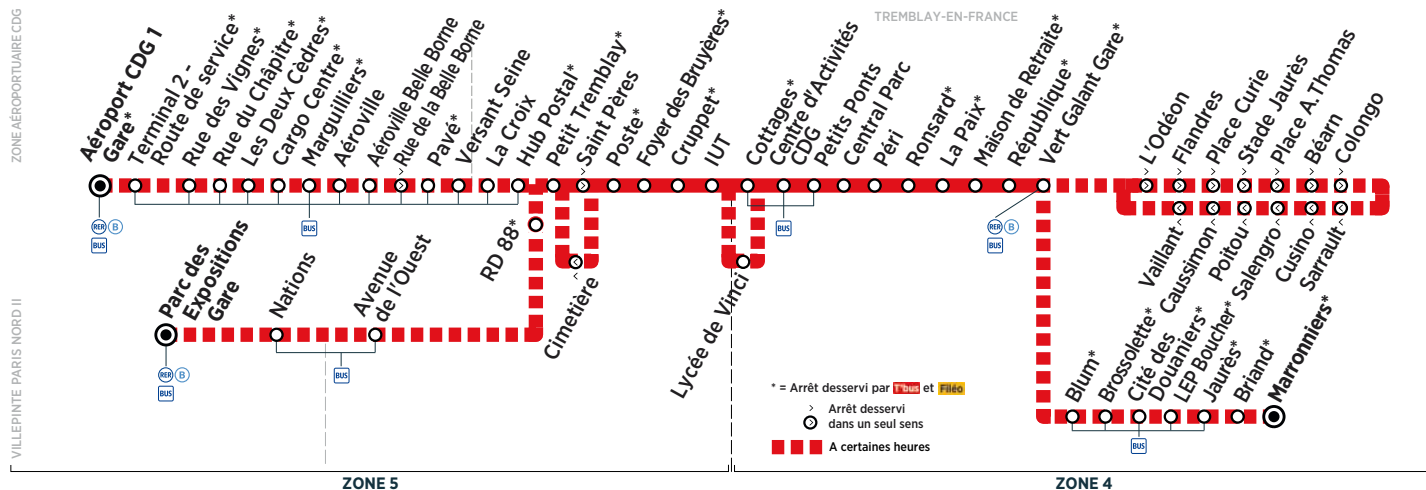

Horaires valables du 27 août 2018 au 7 juillet 2019

Du lundi au vendredi

ZONE	Arrêt	5:20	5:50	6:20	6:50	7:20	7:50									
AÉROPORTUAIRE CDG	Aéroport CDG 1 Gare															
	Terminal 2 - Route de Service															
	Rue des Vignes	5:25	5:55	6:25	6:55	7:25	7:55									
	Rue du Chapitre	5:27	5:57	6:27	6:57	7:27	7:57									
	Les Deux Cèdres	5:28	5:58	6:28	6:58	7:28	7:58									
	Cargo Centre	5:28	5:58	6:28	6:58	7:28	7:58									
	Marguilliers	5:29	5:59	6:29	6:59	7:29	7:59									
	Aéroville	5:30	6:00	6:30	7:00	7:30	8:00									
	Aéroville Belle Borne	5:31	6:01	6:31	7:01	7:31	8:01									
	Rue de la Belle Borne	5:31	6:01	6:31	7:01	7:31	8:01									
PARIS NORD 2	Pavé	5:32	6:02	6:32	7:02	7:32	8:02									
	Versant Seine	5:33	6:03	6:33	7:03	7:33	8:03									
	La Croix	5:35	6:05	6:35	7:05	7:35	8:05									
	Hub Postal	5:36	6:06	6:36	7:06	7:36	8:06									
	Parc des Expositions Gare			6:48			7:48									
	Nations			6:49			7:49									
	Avenue de l'Ouest			6:52			7:52									
	RD 88			6:56			7:56									
	Petit Tremblay	4:47	5:39	5:52	6:09	6:39	6:59	7:09	7:13	7:22	7:29	7:39	7:44	7:52	7:59	8:09
	Saint Pères	4:48	5:40	5:53	6:10	6:40	7:00	7:10	7:14	7:23	7:30	7:40	7:45	7:53	8:00	8:10
Poste	4:48	5:40	5:53	6:10	6:40	7:00	7:10	7:14	7:23	7:30	7:40	7:45	7:53	8:00	8:10	
Foyer des Bruyères	4:49	5:41	5:54	6:11	6:41	7:01	7:11	7:15	7:24	7:31	7:41	7:46	7:54	8:01	8:11	
Cruppet	4:50	5:42	5:55	6:12	6:42	7:02	7:12	7:16	7:25	7:32	7:42	7:47	7:55	8:02	8:12	
IUT	4:51	5:43	5:56	6:13	6:43	7:03	7:13	7:17	7:26	7:33	7:43	7:48	7:56	8:03	8:13	
Cottages	4:54	5:46	5:59	6:16	6:46	7:06	7:16	7:20	7:29	7:36	7:46	7:51	7:59	8:06	8:16	
Lycée de Vinci																
Centre d'Activités CDG	4:55	5:47	6:00	6:17	6:47	7:07	7:17	7:21	7:30	7:37	7:47	7:52	8:00	8:07	8:17	
Petits Ponts	4:55	5:47	6:00	6:17	6:47	7:07	7:17	7:21	7:30	7:37	7:47	7:52	8:00	8:07	8:17	
Central Parc	4:56	5:48	6:01	6:18	6:48	7:08	7:18	7:22	7:31	7:38	7:48	7:53	8:01	8:08	8:18	
Péri	4:57	5:49	6:02	6:19	6:49	7:09	7:19	7:23	7:32	7:39	7:49	7:54	8:02	8:09	8:19	
Ronsard	4:58	5:50	6:03	6:20	6:50	7:10	7:20	7:24	7:33	7:40	7:50	7:55	8:03	8:10	8:20	
La Paix	4:59	5:51	6:04	6:21	6:51	7:11	7:21	7:25	7:34	7:41	7:51	7:56	8:04	8:11	8:21	
Maison de Retraite	5:00	5:52	6:05	6:22	6:52	7:12	7:23	7:26	7:36	7:42	7:53	7:57	8:06	8:12	8:23	
République	5:02	5:55	6:07	6:25	6:55	7:14	7:26	7:28	7:39	7:44	7:56	7:59	8:09	8:14	8:26	
Vert Galant Gare	5:04	5:58	6:09	6:28	6:58	7:16	7:29	7:30	7:42	7:46	7:59	8:01	8:12	8:16	8:29	
L'Odéon																
Flandres																
Place Curie																
Stade Jaurès																
Place A.Thomas																
Béarn																
Colongo																
Sarraut																
Cusino																
Salengro																
Poitou																
Caussimon																
Vaillant																
Vert Galant Gare																
Blum	6:00	6:30	7:00	7:31	7:44	8:01	8:14	8:31								
Brossolette	6:02	6:32	7:02	7:33	7:46	8:03	8:16	8:33								
Cité des Douaniers	6:02	6:32	7:02	7:33	7:46	8:03	8:16	8:33								
LEP Boucher	6:03	6:33	7:03	7:34	7:47	8:04	8:17	8:34								
Jaurès	6:04	6:34	7:04	7:35	7:48	8:05	8:18	8:35								
Briand	6:05	6:35	7:05	7:36	7:49	8:06	8:19	8:36								
Marronniers	6:07	6:37	7:07	7:38	7:51	8:08	8:21	8:38								