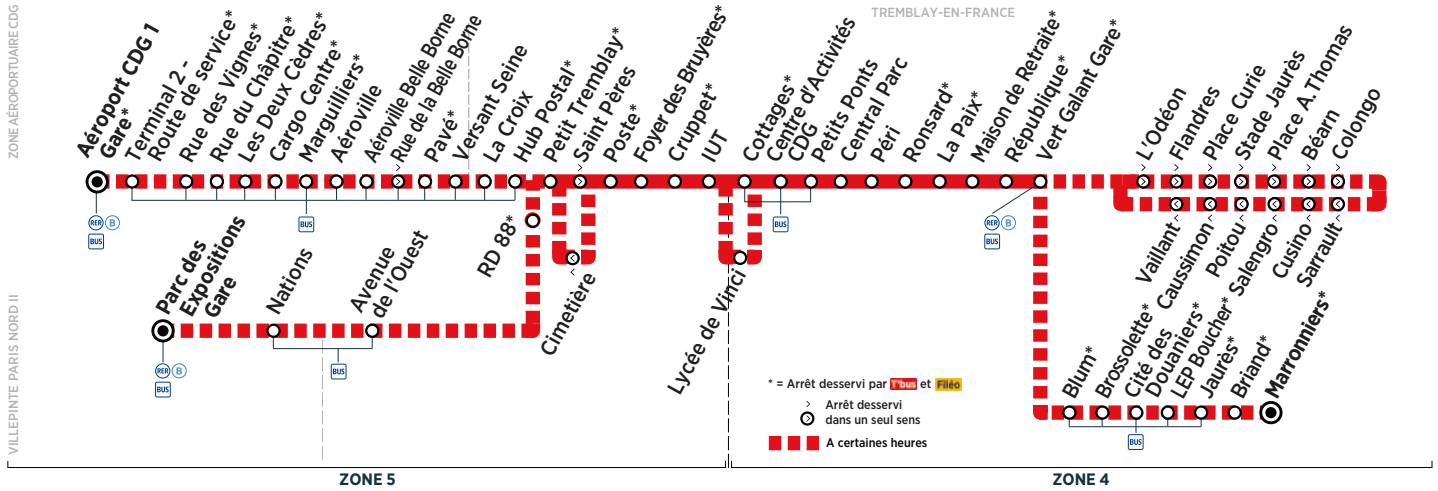

Horaires valables du 27 août 2018 au 7 juillet 2019

Du lundi au vendredi