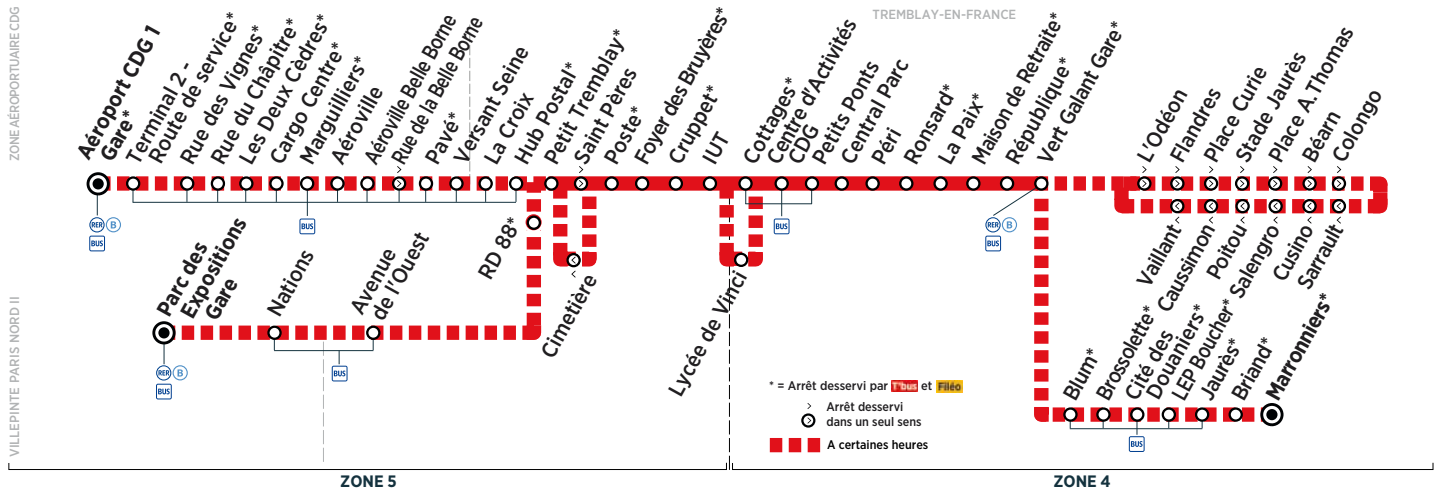

Horaires valables du 27 août 2018 au 7 juillet 2019

Du lundi au vendredi

ZONE	Arrêt	19:50	20:20	20:50	21:10				
AÉROPORTUAIRE CDG	Aéroport CDG 1 Gare		19:50	20:20	20:50	21:10			
	Terminal 2 - Route de Service		19:53	20:23	20:53	21:13			
	Rue des Vignes		19:55	20:25	20:55	21:15			
	Rue du Chapitre		19:57	20:27	20:57	21:17			
	Les Deux Cèdres		19:58	20:28	20:58	21:18			
	Cargo Centre		19:58	20:28	20:58	21:18			
	Marguilliers		19:59	20:29	20:59	21:19			
	Aéroville		20:00	20:30	21:00	21:20			
	Aéroville Belle Borne		20:01	20:31	21:01	21:21			
	Rue de la Belle Borne		20:01	20:31	21:01	21:21			
	Pavé		20:02	20:32	21:02	21:22			
PARIS NORD 2	Versant Seine		20:03	20:33	21:03	21:23			
	La Croix		20:05	20:35	21:05	21:25			
TREMBLAY-EN-FRANCE	Hub Postal		20:06	20:36	21:06	21:26			
	Parc des Expositions Gare		20:11						
	Nations		20:12						
	Avenue de l'Ouest		20:15						
	RD 88		20:19						
	Petit Tremblay	19:55	20:09	20:22	20:39	20:54	21:09	21:29	22:03
	Saint Pères	19:56	20:10	20:23	20:40	20:55	21:10	21:30	22:04
	Poste	19:56	20:10	20:23	20:40	20:55	21:10	21:30	22:04
	Foyer des Bruyères	19:57	20:11	20:24	20:41	20:56	21:11	21:31	22:05
	Cruppet	19:58	20:12	20:25	20:42	20:57	21:12	21:32	22:06
	IUT	19:59	20:13	20:26	20:43	20:58	21:13	21:33	22:07
	Cottages	20:02	20:16	20:29	20:46	21:01	21:16	21:36	22:10
	Lycée de Vinci								
	Centre d'Activités CDG	20:03	20:17	20:30	20:47	21:02	21:17	21:37	22:11
	Petits Ponts	20:03	20:17	20:30	20:47	21:02	21:17	21:37	22:11
	Central Parc	20:04	20:18	20:31	20:48	21:03	21:18	21:38	22:12
	Péri	20:05	20:19	20:32	20:49	21:04	21:19	21:39	22:13
	Ronsard	20:06	20:20	20:33	20:50	21:05	21:20	21:40	22:14
	La Paix	20:07	20:21	20:34	20:51	21:06	21:21	21:41	22:15
	Maison de Retraite	20:08	20:22	20:35	20:52	21:07	21:22	21:42	22:16
	République	20:10	20:25	20:37	20:55	21:09	21:25	21:45	22:18
	Vert Galant Gare	20:12	20:28	20:39	20:58	21:11	21:28	21:48	22:20
	L'Odéon								
	Flandres								
	Place Curie								
	Stade Jaurès								
	Place A.Thomas								
Béarn									
Colongo									
Sarrault									
Cusino									
Salengro									
Poitou									
Caussimon									
Vaillant									
Vert Galant Gare									
Blum	20:30		21:00		21:30		21:50		
Brossolette	20:32		21:02		21:32		21:52		
Cité des Douaniers	20:32		21:02		21:32		21:52		
LEP Boucher	20:33		21:03		21:33		21:53		
Jaurès	20:34		21:04		21:34		21:54		
Briand	20:35		21:05		21:35		21:55		
Marronniers	20:37		21:07		21:37		21:57		