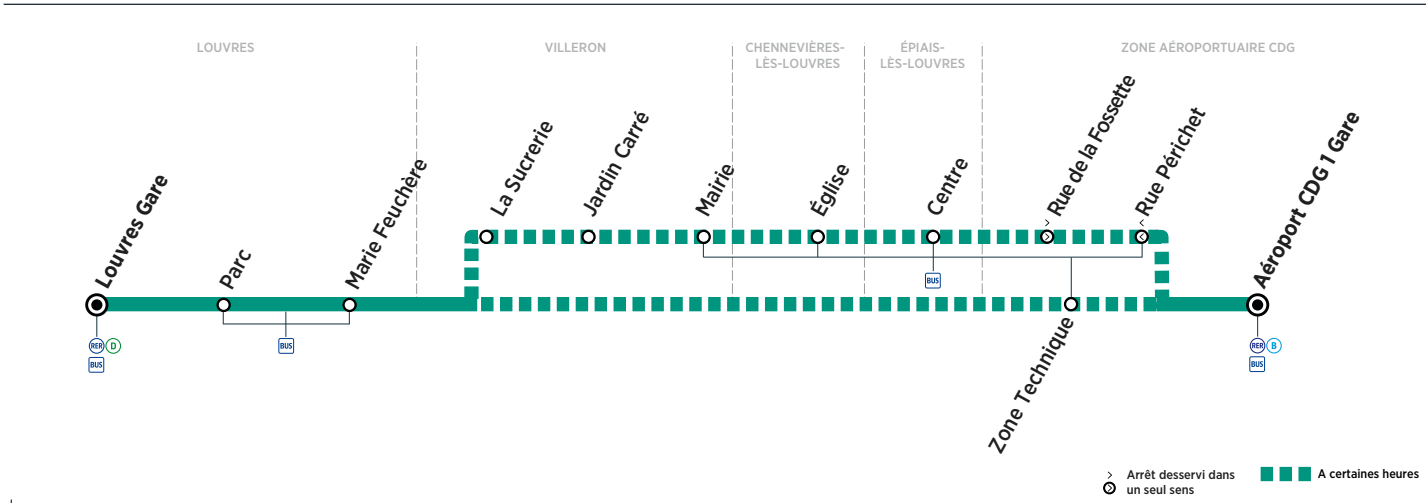

Horaires valables du 27 août 2018 au 25 août 2019

ZONE 5

Du lundi au vendredi

LOUVRES	Louvres Gare	6:11	7:10	8:16	9:16	13:42	14:46	15:43	16:42	17:46	18:48
	Parc	6:13	7:12	8:18	9:18	13:44	14:48	15:45	16:44	17:48	18:50
	Marie Feuchère	6:14	7:13	8:19	9:19	13:45	14:49	15:46	16:45	17:49	18:51
VILLERON	La Sucrierie	6:17	7:16	8:22	9:22	13:48	14:52	15:49	16:48	17:52	18:54
	Jardin Carré	6:18	7:18	8:24	9:23	13:49	14:53	15:50	16:49	17:53	18:55
	Mairie	6:19	7:19	8:25	9:24	13:50	14:54	15:51	16:50	17:54	18:56
CHENNEVIÈRES-LÈS-LOUVRES	Église	6:23	7:23	8:29	9:28	13:54	14:58	15:55	16:54	17:58	19:00
ÉPIAIS-LÈS-LOUVRES	Centre	6:26	7:25	8:31	9:31	13:57	15:00	15:57	16:56	18:01	19:03
ZONE AÉROPORTUAIRE CDG	Rue de la Fossette	6:31	7:31	8:38	9:37	14:03	15:06	16:03	17:03	18:06	19:08
	Aéroport CDG 1 Gare	6:34	7:36	8:43	9:42	14:07	15:10	16:07	17:07	18:10	19:11

(i) Bon à savoir

- Pas de service les dimanches et jours fériés.
- Nos conducteurs s'efforcent en permanence de respecter ces horaires. Les conditions de circulation peuvent toutefois causer occasionnellement des retards.

Contact
Keolis CIF

01 48 62 38 33
Keolis-CIF.com
vianavigo.com