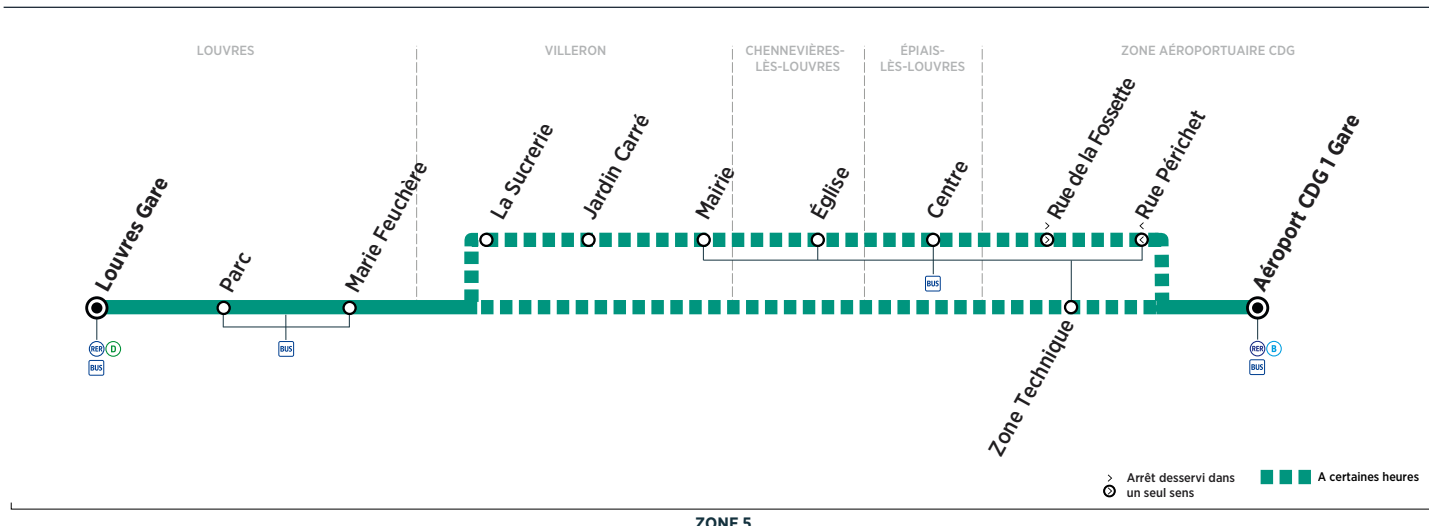

Horaires valables du 27 août 2018 au 25 août 2019

ZONE 5

Du lundi au vendredi

ZONE AÉROPORTUAIRE CDG	Aéroport CDG 1 Gare	6:56	7:26	7:56	8:56	9:56	14:11	15:11	16:11	17:11	18:13
	Rue Périchet	7:01	7:31	8:01	9:02	10:02	14:16	15:16	16:16	17:16	18:18
ÉPIAIS-LÈS-LOUVRES	Centre	7:06	7:36	8:05	9:06	10:07	14:21	15:21	16:21	17:21	18:23
CHENNEVIÈRES-LÈS-LOUVRES	Église	7:09	7:39	8:09	9:09	10:10	14:24	15:24	16:24	17:24	18:26
VILLERON	Mairie	7:13	7:43	8:13	9:13	10:14	14:28	15:28	16:28	17:28	18:30
	Jardin Carré	7:15	7:45	8:14	9:14	10:16	14:30	15:30	16:30	17:30	18:32
	La Sucrierie	7:16	7:46	8:15	9:15	10:16	14:30	15:30	16:30	17:30	18:32
LOUVRES	Marie Feuchère	7:20	7:50	8:20	9:19	10:20	14:34	15:34	16:34	17:34	18:36
	Parc	7:23	7:53	8:23	9:22	10:23	14:37	15:37	16:37	17:37	18:39
	Louvres Gare	7:28	7:58	8:28	9:27	10:28	14:42	15:42	16:43	17:43	18:45

i Bon à savoir

- Pas de service les dimanches et jours fériés.
- Nos conducteurs s'efforcent en permanence de respecter ces horaires. Les conditions de circulation peuvent toutefois causer occasionnellement des retards.

Contact
Keolis CIF

01 48 62 38 33
Keolis-CIF.com
vianavigo.com