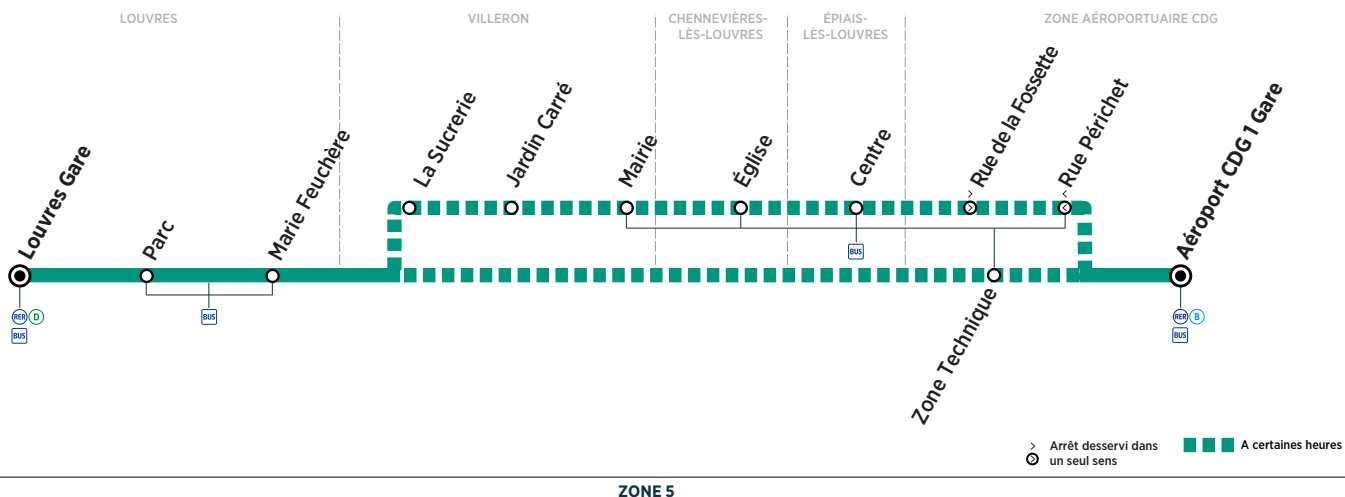

Horaires valables du 27 août 2018 au 25 août 2019

Samedi

LOUVRES	Louvres Gare	6:41	7:11	7:41	8:11	8:41	9:11	9:41	10:11	10:41	11:11	11:41	12:11	12:41	13:11	13:41
	Parc	6:42	7:12	7:42	8:12	8:42	9:12	9:42	10:12	10:42	11:12	11:42	12:12	12:42	13:12	13:42
	Marie Feuchère	6:43	7:13	7:43	8:13	8:43	9:13	9:43	10:13	10:43	11:13	11:43	12:13	12:43	13:13	13:43
ZONE AÉROPORTUAIRE CDG	Zone Technique	6:51	7:21	7:51	8:21	8:51	9:21	9:51	10:21	10:51	11:21	11:51	12:21	12:51	13:21	13:51
	Aéroport CDG 1 Gare	6:55	7:25	7:55	8:25	8:55	9:25	9:55	10:25	10:55	11:25	11:55	12:25	12:55	13:25	13:55

LOUVRES	Louvres Gare	14:11	14:41	15:11	15:41	16:11	16:41	17:11	17:41	18:11	18:41	19:11	19:41	20:11	20:41	21:11
	Parc	14:12	14:42	15:12	15:42	16:12	16:42	17:12	17:42	18:12	18:42	19:12	19:42	20:12	20:42	21:12
	Marie Feuchère	14:13	14:43	15:13	15:43	16:13	16:43	17:13	17:43	18:13	18:43	19:13	19:43	20:13	20:43	21:13
ZONE AÉROPORTUAIRE CDG	Zone Technique	14:21	14:51	15:21	15:51	16:21	16:51	17:21	17:51	18:21	18:51	19:21	19:51	20:21	20:51	21:21
	Aéroport CDG 1 Gare	14:25	14:55	15:25	15:55	16:25	16:55	17:25	17:55	18:25	18:55	19:25	19:55	20:25	20:55	21:25

i Bon à savoir

- Pas de service les dimanches et jours fériés.
- Nos conducteurs s'efforcent en permanence de respecter ces horaires. Les conditions de circulation peuvent toutefois causer occasionnellement des retards.

Contact
Keolis CIF

01 48 62 38 33
Keolis-CIF.com
vianavigo.com