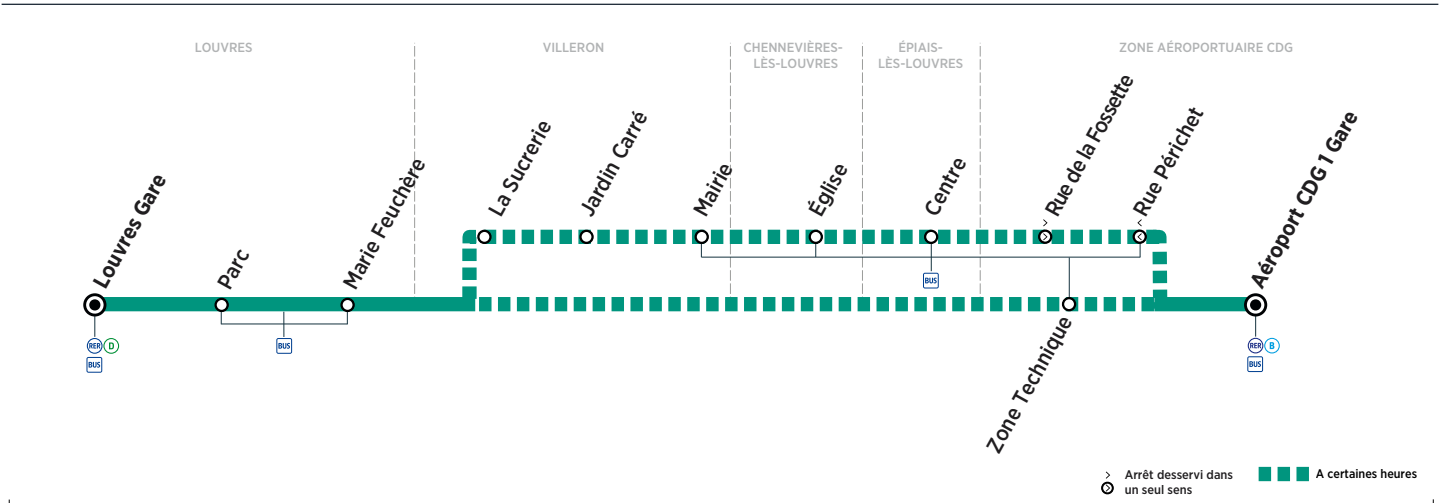

Horaires valables du 27 août 2018 au 25 août 2019

ZONE 5

Samedi

ZONE AÉROPORTUAIRE CDG	Aéroport CDG 1 Gare	6:50	7:20	7:50	8:20	8:50	9:20	9:50	10:20	10:50	11:20	11:50	12:20	12:50	13:20	13:50
	Zone Technique	6:53	7:23	7:53	8:23	8:53	9:23	9:53	10:23	10:53	11:23	11:53	12:23	12:53	13:23	13:53
LOUVRES	Marie Feuchère	7:00	7:30	8:00	8:30	9:00	9:30	10:00	10:30	11:00	11:30	12:00	12:30	13:00	13:30	14:00
	Parc	7:01	7:31	8:01	8:31	9:01	9:31	10:01	10:31	11:01	11:31	12:01	12:31	13:01	13:31	14:01
	Louvres Gare	7:03	7:33	8:03	8:33	9:03	9:33	10:03	10:33	11:03	11:33	12:03	12:33	13:03	13:33	14:03

ZONE AÉROPORTUAIRE CDG	Aéroport CDG 1 Gare	14:20	14:50	15:20	15:50	16:20	16:50	17:19	17:49	18:19	18:49	19:20	19:50	20:20	20:35
	Zone Technique	14:23	14:53	15:23	15:53	16:23	16:53	17:22	17:52	18:22	18:52	19:23	19:53	20:23	20:38
LOUVRES	Marie Feuchère	14:30	15:00	15:30	16:00	16:30	17:00	17:30	18:00	18:30	19:00	19:30	20:00	20:30	20:45
	Parc	14:31	15:01	15:31	16:01	16:31	17:01	17:31	18:01	18:31	19:01	19:31	20:01	20:31	20:46
	Louvres Gare	14:33	15:03	15:33	16:03	16:33	17:03	17:33	18:03	18:33	19:03	19:33	20:03	20:33	20:48

(i) Bon à savoir

- Pas de service les dimanches et jours fériés.
- Nos conducteurs s'efforcent en permanence de respecter ces horaires. Les conditions de circulation peuvent toutefois causer occasionnellement des retards.

Contact
Keolis CIF

01 48 62 38 33
Keolis-CIF.com
vianavigo.com