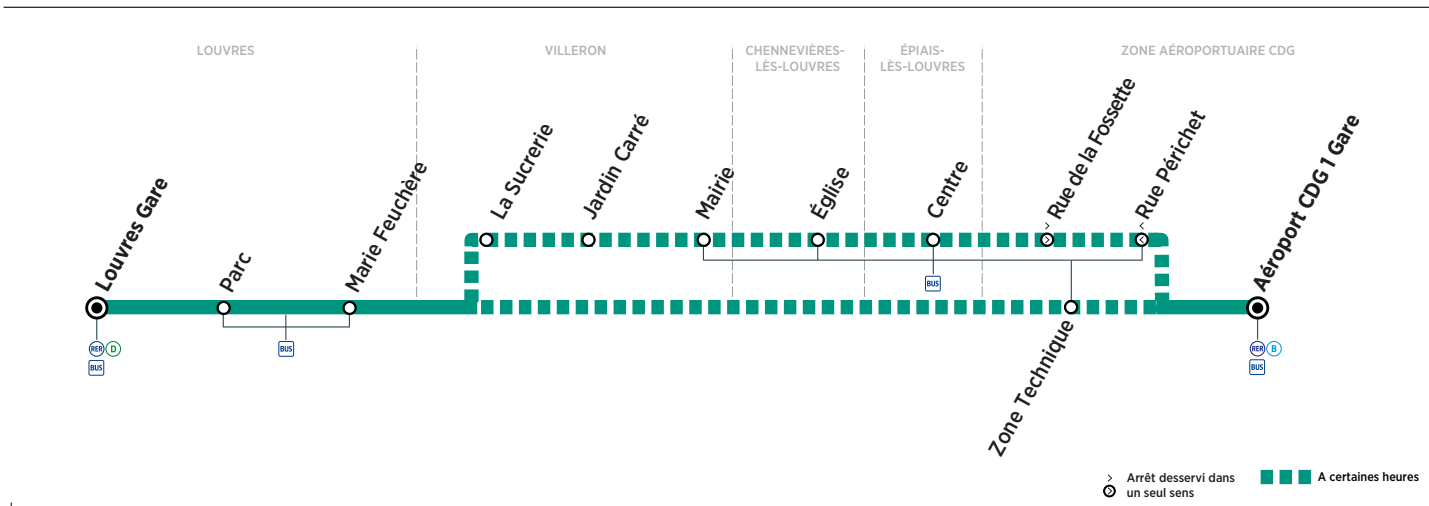

Horaires valables du 27 août 2018 au 25 août 2019

ZONE 5

Du lundi au vendredi

LOUVRES	Louvres Gare	6:41	7:11	7:41	8:11	8:41	9:11	9:41	10:11	10:41	11:11	11:41	12:11	12:41	13:11	13:41
	Parc	6:43	7:13	7:43	8:13	8:43	9:13	9:43	10:13	10:43	11:13	11:43	12:13	12:43	13:13	13:43
	Marie Feuchère	6:44	7:14	7:44	8:14	8:44	9:14	9:44	10:14	10:44	11:14	11:44	12:14	12:44	13:14	13:44
ZONE AÉROPORTUAIRE CDG	Zone Technique	6:52	7:25	7:56	8:26	8:57	9:23	9:52	10:22	10:52	11:22	11:52	12:22	12:52	13:22	13:52
	Aéroport CDG 1 Gare	7:00	7:31	8:06	8:38	9:08	9:31	10:00	10:30	11:00	11:29	11:59	12:29	12:59	13:29	14:00

LOUVRES	Louvres Gare	14:11	14:41	15:11	15:41	16:11	16:41	17:11	17:41	18:11	18:41	19:11	19:41	20:11	20:41	21:11
	Parc	14:13	14:43	15:13	15:43	16:13	16:43	17:13	17:43	18:13	18:43	19:13	19:43	20:13	20:43	21:13
	Marie Feuchère	14:14	14:44	15:14	15:44	16:14	16:44	17:14	17:44	18:14	18:44	19:14	19:44	20:14	20:44	21:14
ZONE AÉROPORTUAIRE CDG	Zone Technique	14:22	14:52	15:22	15:52	16:22	16:52	17:23	17:53	18:23	18:53	19:22	19:52	20:22	20:52	21:22
	Aéroport CDG 1 Gare	14:30	15:00	15:29	15:59	16:29	16:59	17:30	18:00	18:30	19:00	19:29	19:59	20:29	20:59	21:29

(i) Bon à savoir

- Pas de service les dimanches et jours fériés.
- Nos conducteurs s'efforcent en permanence de respecter ces horaires. Les conditions de circulation peuvent toutefois causer occasionnellement des retards.

Contact Keolis CIF	01 48 62 38 33 Keolis-CIF.com vianavigo.com