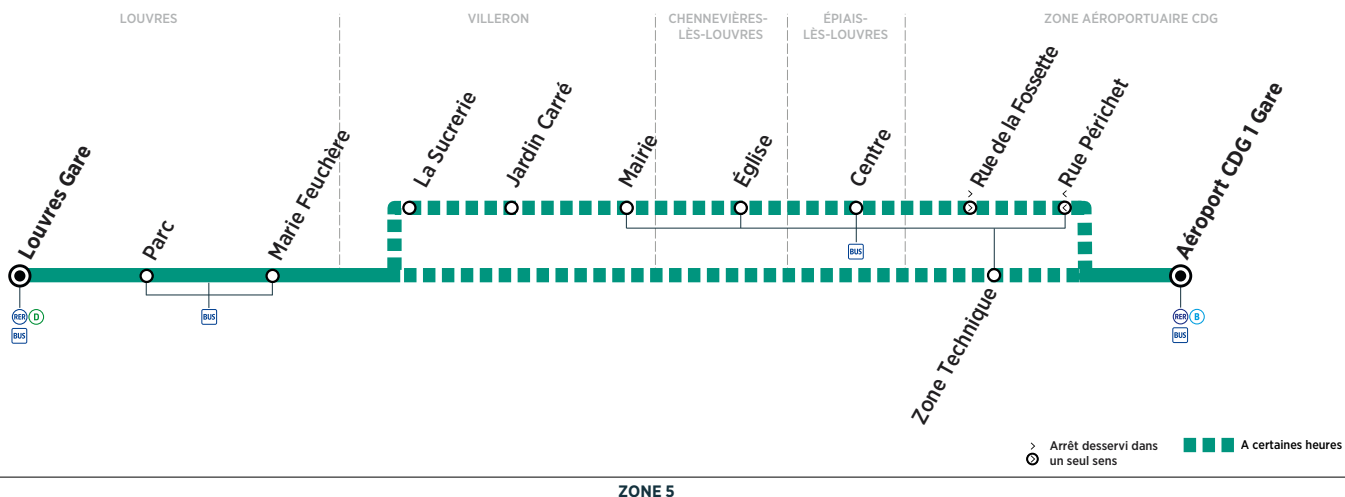

Horaires valables du 27 août 2018 au 25 août 2019

ZONE 5

Du lundi au vendredi

ZONE AÉROPORTUAIRE CDG	Aéroport CDG 1 Gare	6:42	7:12	7:42	8:12	8:42	9:12	9:42	10:12	10:42	11:12	11:42	12:12	12:42	13:12	13:42
	Zone Technique	6:46	7:16	7:46	8:16	8:46	9:16	9:46	10:16	10:46	11:16	11:46	12:16	12:46	13:16	13:46
LOUVRES	Marie Feuchère	6:54	7:24	7:54	8:24	8:54	9:24	9:54	10:24	10:54	11:24	11:54	12:24	12:54	13:24	13:54
	Parc	6:57	7:27	7:57	8:27	8:57	9:27	9:57	10:27	10:57	11:27	11:57	12:27	12:57	13:27	13:57
	Louvres Gare	7:02	7:32	8:02	8:32	9:02	9:32	10:02	10:32	11:02	11:32	12:02	12:32	13:02	13:32	14:02

ZONE AÉROPORTUAIRE CDG	Aéroport CDG 1 Gare	14:12	14:42	15:12	15:42	16:12	16:40	17:02	17:34	18:05	18:35	19:05	19:32	20:02	20:32
	Zone Technique	14:16	14:46	15:16	15:46	16:16	16:44	17:06	17:38	18:09	18:39	19:09	19:36	20:06	20:36
LOUVRES	Marie Feuchère	14:24	14:54	15:24	15:54	16:24	16:53	17:15	17:48	18:19	18:48	19:17	19:44	20:14	20:44
	Parc	14:27	14:57	15:27	15:57	16:27	16:56	17:18	17:51	18:22	18:51	19:20	19:47	20:17	20:47
	Louvres Gare	14:32	15:02	15:32	16:02	16:32	17:02	17:24	17:57	18:28	18:56	19:25	19:52	20:22	20:52

ZONE AÉROPORTUAIRE CDG	Aéroport CDG 1 Gare	14:20	14:50	15:20	15:50	16:20	16:50	17:19	17:49	18:19	18:49	19:20	19:50	20:20	20:35
	Zone Technique	14:23	14:53	15:23	15:53	16:23	16:53	17:22	17:52	18:22	18:52	19:23	19:53	20:23	20:38
LOUVRES	Marie Feuchère	14:30	15:00	15:30	16:00	16:30	17:00	17:30	18:00	18:30	19:00	19:30	20:00	20:30	20:45
	Parc	14:31	15:01	15:31	16:01	16:31	17:01	17:31	18:01	18:31	19:01	19:31	20:01	20:31	20:46
	Louvres Gare	14:33	15:03	15:33	16:03	16:33	17:03	17:33	18:03	18:33	19:03	19:33	20:03	20:33	20:48