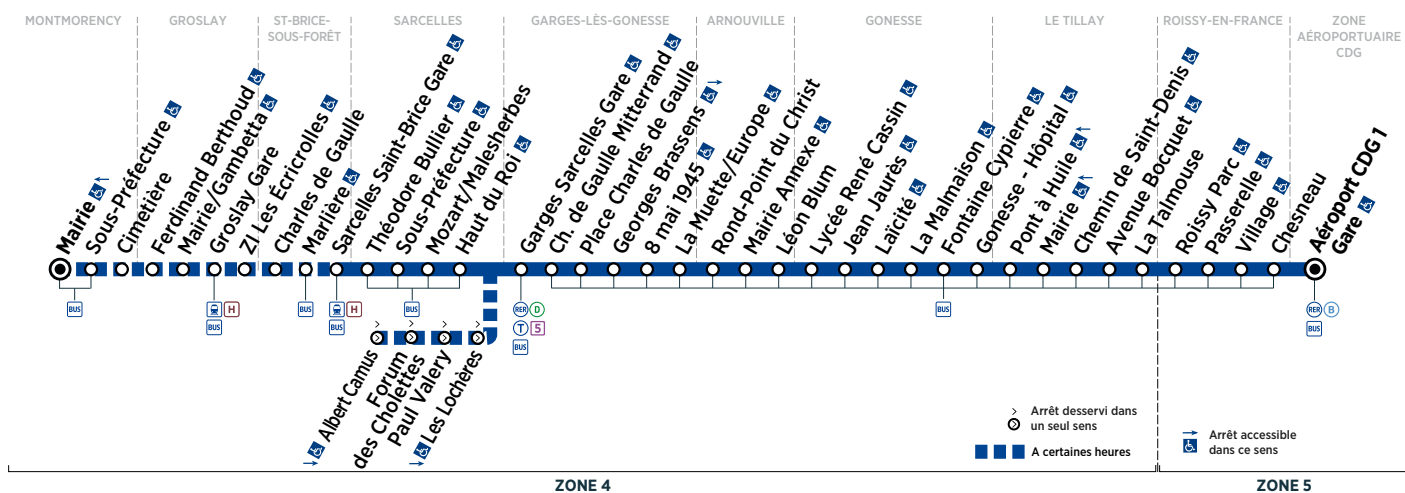

Horaires valables du 27 août 2018 au 25 août 2019

Dimanche et jours fériés