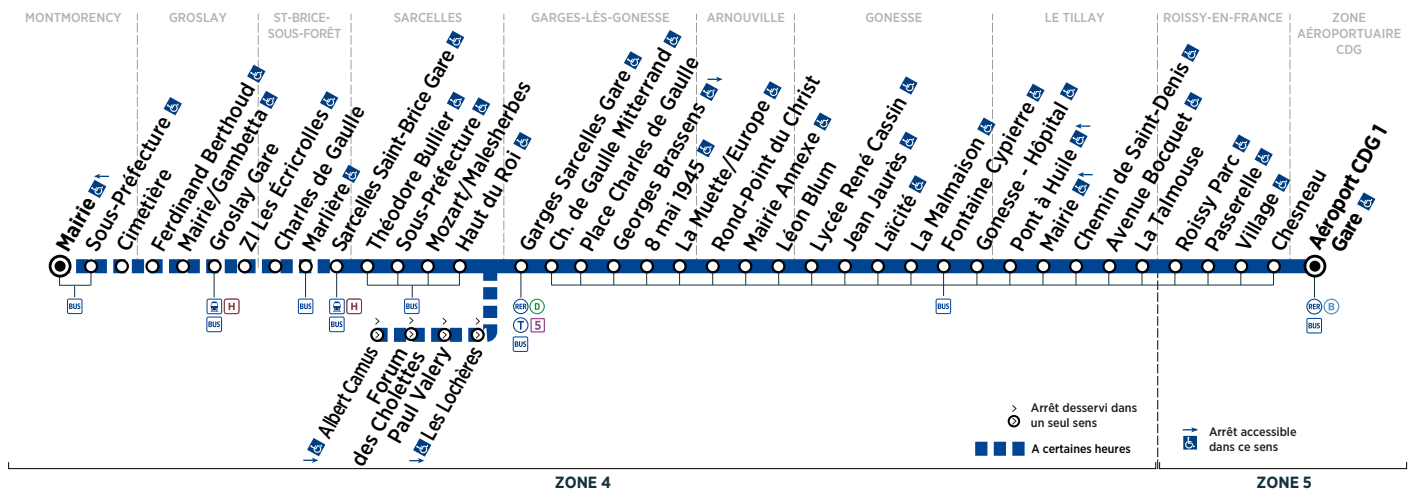

Horaires valables du 27 août 2018 au 25 août 2019

Samedi et du lundi au vendredi du 24/12 au 28/12/18 et du 08/07 au 23/08/19