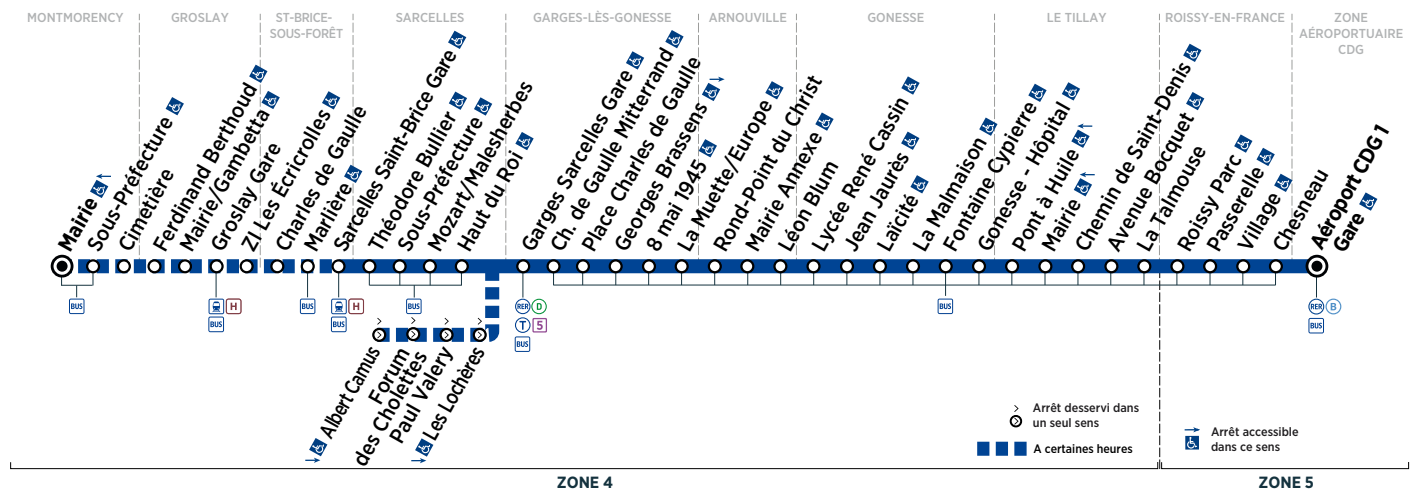

Horaires valables du 27 août 2018 au 25 août 2019

Du lundi au vendredi sauf du 24/12 au 28/12/18 et du 08/07 au 23/08/19