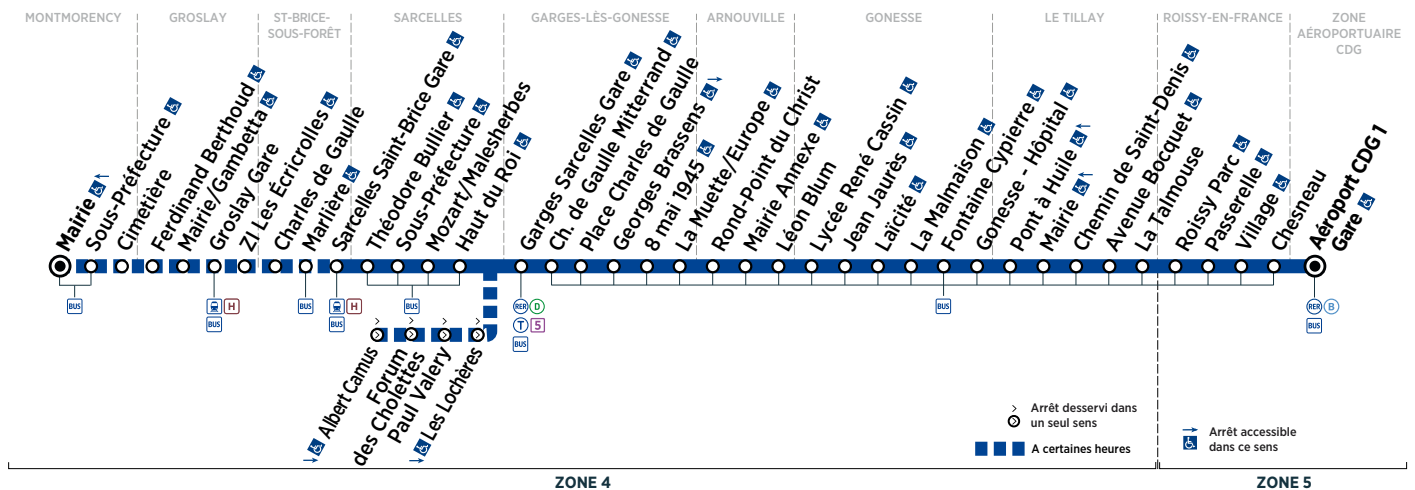

Horaires valables du 27 août 2018 au 25 août 2019

Du lundi au vendredi sauf du 24/12 au 28/12/18 et du 08/07 au 23/08/19