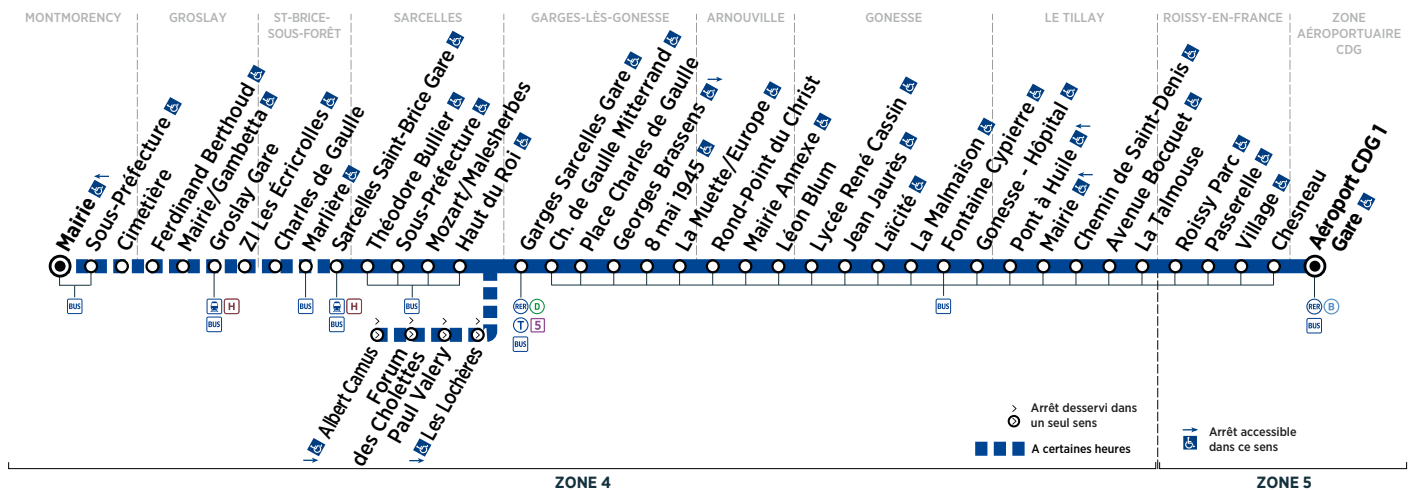

Horaires valables du 27 août 2018 au 25 août 2019

Samedi et du lundi au vendredi du 24/12 au 28/12/18 et du 08/07 au 23/08/19

ZONE AÉROPORTUAIRE CDG	Aéroport CDG1 Gare	19:03	19:21	19:39	19:57	20:15	20:33	20:51	21:09	21:27	Filéo prend le relais de la ligne 95-02 pour rejoindre la zone aéroportuaire CDG 24h/24 et 7j/7.
ROISSY-EN-FRANCE	Chesneau	19:08	19:26	19:44	20:02	20:20	20:38	20:56	21:14	21:32	
	Village	19:10	19:28	19:46	20:04	20:22	20:40	20:58	21:16	21:34	
	Passerelle	19:11	19:29	19:47	20:05	20:23	20:41	20:59	21:17	21:35	
	Roissy Parc	19:12	19:30	19:48	20:06	20:24	20:42	21:00	21:18	21:36	
LE THILLAY	La Talmouse	19:16	19:34	19:52	20:09	20:27	20:45	21:03	21:21	21:39	
	Avenue Bocquet	19:16	19:34	19:52	20:10	20:28	20:46	21:04	21:22	21:40	
	Chemin de Saint-Denis	19:18	19:36	19:54	20:11	20:29	20:47	21:05	21:23	21:41	
	Mairie	19:20	19:38	19:56	20:13	20:31	20:49	21:07	21:25	21:43	
	Pont à Huile	19:22	19:40	19:58	20:15	20:33	20:51	21:09	21:27	21:45	
GONESSE	Gonesse - Hôpital	19:26	19:44	20:02	20:19	20:37	20:55	21:13	21:31	21:49	
	Fontaine Cypierre	19:30	19:48	20:06	20:23	20:41	20:59	21:17	21:35	21:53	
	La Malmaison	19:31	19:49	20:07	20:24	20:42	21:00	21:18	21:36	21:54	
	Laïcité	19:34	19:52	20:10	20:27	20:45	21:03	21:21	21:39	21:57	
	Jean Jaurès	19:35	19:53	20:11	20:28	20:46	21:04	21:22	21:40	21:58	
	Lycée René Cassin	19:36	19:54	20:12	20:29	20:47	21:05	21:23	21:41	21:59	
ARNOUVILLE	Léon Blum	19:37	19:55	20:13	20:30	20:48	21:06	21:24	21:42	22:00	
	Mairie Annexe	19:38	19:56	20:14	20:31	20:49	21:07	21:25	21:43	22:01	
	Rond Point du Christ	19:39	19:57	20:15	20:32	20:50	21:08	21:26	21:44	22:02	
GARGES-LÈS-GONESSE	La Murette/Europe	19:41	19:59	20:17	20:34	20:52	21:10	21:28	21:46	22:04	
	8 mai 1945	19:45	20:03	20:21	20:38	20:56	21:14	21:32	21:50	22:08	
	Georges Brassens	19:46	20:04	20:22	20:39	20:57	21:15	21:33	21:51	22:09	
	Place Charles de Gaulle	19:47	20:05	20:23	20:40	20:58	21:16	21:34	21:52	22:10	
	Charles de Gaulle Mitterrand	19:49	20:07	20:25	20:42	21:00	21:18	21:36	21:54	22:12	
SARCELLES	Garges Sarcelles Gare	19:50	20:08	20:26	20:43	21:01	21:19	21:37	21:55	22:13	
	Haut du Roi	19:53	20:11	20:29	20:46	21:04	21:22	21:40	21:58	22:16	
	Mozart/Malesherbes	19:56	20:14	20:32	20:49	21:07	21:25	21:43	22:01	22:19	
	Sous-Préfecture	19:57	20:15	20:33	20:50	21:08	21:26	21:44	22:02	22:20	
	Théodore Bullier	19:58	20:16	20:34	20:51	21:09	21:27	21:45	22:03	22:21	
ST-BRICE-SOUS-FORÊT	Sarcelles Saint-Brice Gare	20:02	20:20	20:37	20:54	21:12	21:30	21:48	22:06	22:24	
	Marlière		20:21			21:13			22:07		
	Charles de Gaulle		20:22			21:14			22:08		
	ZI Les Écricrolles		20:24			21:16			22:10		
GROSLAY	Grosly Gare		20:26			21:18			22:12		
	Mairie/Gambetta		20:27			21:19			22:13		
	Ferdinand Berthoud		20:28			21:20			22:14		
MONTMORENCY	Cimetière		20:31			21:23			22:17		
	Sous-Préfecture		20:32			21:24			22:18		
	Mairie		20:35			21:27			22:21		

Contact
Keolis CIF

01 48 62 38 33
Keolis-CIF.com
vianavigo.com

i Bon à savoir

Nos conducteurs s'efforcent en permanence de respecter ces horaires. Les conditions de circulation peuvent toutefois causer occasionnellement des retards.