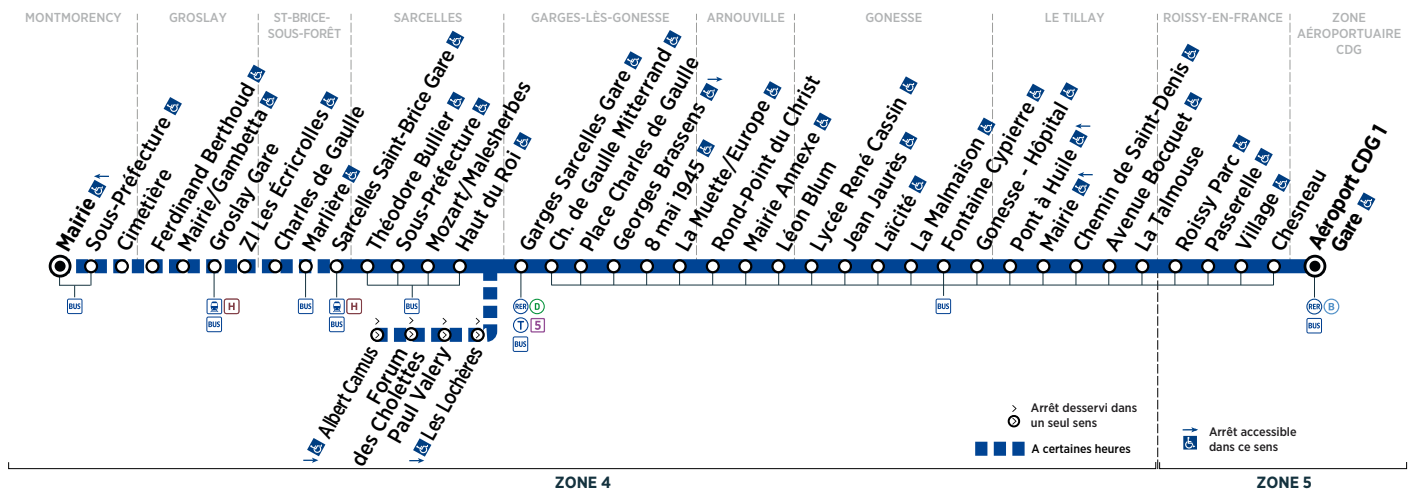

Horaires valables du 27 août 2018 au 25 août 2019

Du lundi au vendredi sauf du 24/12 au 28/12/18 et du 08/07 au 23/08/19

Zone	Arrêt	Filéo	5:35	5:59	6:23	6:47	6:59	7:11	7:23	7:37	7:47	8:01	8:11
ZONE AÉROPORTUAIRE CDG ROISSY-EN-FRANCE	Aéroport CDG1 Gare	Filéo											
	Chesneau		5:40	6:04	6:28	6:52	7:04	7:16	7:28	7:42	7:52	8:06	8:16
	Village	prend	5:42	6:06	6:30	6:54	7:06	7:18	7:30	7:44	7:54	8:08	8:18
	Passerelle	le relais	5:43	6:07	6:31	6:55	7:07	7:19	7:31	7:45	7:55	8:09	8:19
	Roissy Parc	de la ligne	5:44	6:08	6:32	6:56	7:08	7:20	7:32	7:46	7:56	8:10	8:20
LE THILLAY	La Talmouse	95-02	5:47	6:11	6:35	7:00	7:12	7:24	7:36	7:50	8:00	8:14	8:24
	Avenue Bocquet		5:48	6:12	6:36	7:00	7:12	7:24	7:36	7:51	8:01	8:15	8:25
	Chemin de Saint-Denis	pour rejoindre	5:49	6:13	6:37	7:02	7:14	7:26	7:38	7:53	8:03	8:17	8:27
	Mairie		5:51	6:15	6:39	7:04	7:16	7:28	7:40	7:55	8:05	8:19	8:29
GONESSE	Pont à Huile	la zone	5:53	6:17	6:41	7:06	7:18	7:30	7:42	7:57	8:07	8:21	8:31
	Gonesse - Hôpital		5:57	6:21	6:45	7:10	7:22	7:34	7:46	8:01	8:11	8:25	8:35
	Fontaine Cypierre	aéroportuaire	6:01	6:25	6:49	7:14	7:26	7:39	7:51	8:06	8:16	8:30	8:40
	La Malmaison	CDG	6:02	6:26	6:50	7:15	7:27	7:40	7:52	8:07	8:17	8:31	8:41
	Laïcité	24h/24 et 7j/7.	6:05	6:29	6:53	7:18	7:30	7:43	7:56	8:11	8:21	8:35	8:45
ARNOUVILLE	Jean Jaurès		6:06	6:30	6:54	7:19	7:31	7:44	7:57	8:12	8:22	8:36	8:46
	Lycée René Cassin		6:07	6:31	6:55	7:20	7:32	7:45	7:58	8:13	8:23	8:37	8:47
	Léon Blum		6:08	6:32	6:56	7:21	7:33	7:46	7:59	8:14	8:24	8:38	8:48
	Mairie Annexe		6:09	6:33	6:58	7:23	7:35	7:48	8:01	8:16	8:26	8:40	8:50
	Rond Point du Christ		6:10	6:34	6:59	7:24	7:36	7:49	8:02	8:17	8:28	8:42	8:51
GARGES-LÈS-GONESSE	La Muette/Europe		6:12	6:36	7:01	7:26	7:38	7:51	8:04	8:19	8:30	8:44	8:53
	8 mai 1945		6:15	6:39	7:05	7:30	7:42	7:55	8:08	8:23	8:34	8:48	8:57
	Georges Brassens		6:16	6:40	7:06	7:31	7:43	7:56	8:09	8:24	8:35	8:49	8:58
	Place Charles de Gaulle		6:18	6:42	7:07	7:32	7:44	7:57	8:10	8:25	8:36	8:50	8:59
SARCELLES	Charles de Gaulle Mitterrand		6:19	6:43	7:09	7:34	7:46	7:59	8:12	8:27	8:38	8:52	9:01
	Garges Sarcelles Gare		6:20	6:44	7:10	7:35	7:47	8:00	8:13	8:28	8:39	8:53	9:02
	Haut du Roi		6:23	6:47	7:13	7:38	7:50	8:03	8:16	8:31	8:42	8:56	9:05
	Mozart/Malesherbes		6:26	6:50	7:16	7:41	7:53	8:06	8:19	8:34	8:45	8:59	9:08
ST-BRICE-SOUS-FORÊT	Sous-Préfecture		6:27	6:51	7:17	7:42	7:54	8:07	8:20	8:35	8:46	9:00	9:09
	Théodore Bullier		6:28	6:52	7:18	7:43	7:55	8:08	8:22	8:37	8:48	9:02	9:10
	Sarcelles Saint-Brice Gare		6:31	6:55	7:21	7:47	7:59	8:12	8:27	8:42	8:53	9:06	9:15
	Marlière		6:32	6:56	7:22	7:48	7:58	8:00	8:28	8:54	9:16		
GROSLAY	Charles de Gaulle		6:33	6:57	7:23	7:49	7:49	8:01	8:29	8:55	9:17		
	ZI Les Écricrolles		6:35	6:59	7:25	7:51	7:51	8:03	8:31	8:57	9:19		
	Grosly Gare		6:37	7:01	7:27	7:53	7:53	8:05	8:33	8:59	9:21		
MONTMORENCY	Mairie/Gambetta		6:38	7:02	7:28	7:55	7:55	8:07	8:35	9:01	9:23		
	Ferdinand Berthoud		6:39	7:03	7:29	7:56	7:56	8:08	8:36	9:02	9:24		
	Cimetière		6:42	7:06	7:32	7:58	7:58	8:10	8:38	9:04	9:26		
MONTMORENCY	Sous-Préfecture		6:43	7:07	7:33	8:00	8:00	8:12	8:40	9:06	9:28		
	Mairie		6:46	7:12	7:38	8:05	8:05	8:18	8:46	9:12	9:33		