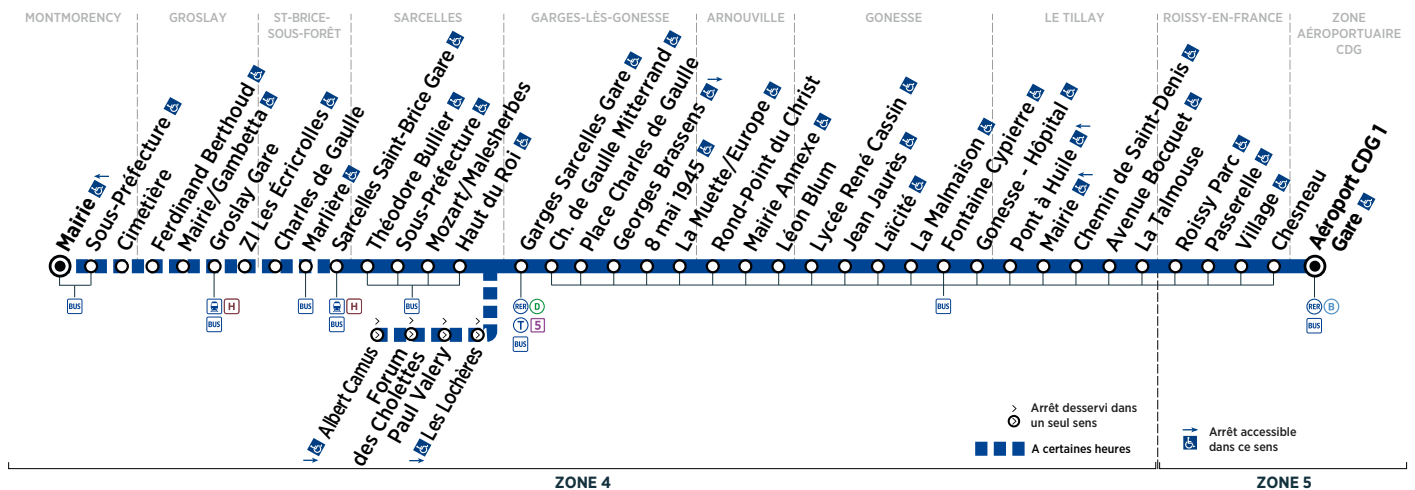

Horaires valables du 27 août 2018 au 25 août 2019

Du lundi au vendredi sauf du 24/12 au 28/12/18 et du 08/07 au 23/08/19