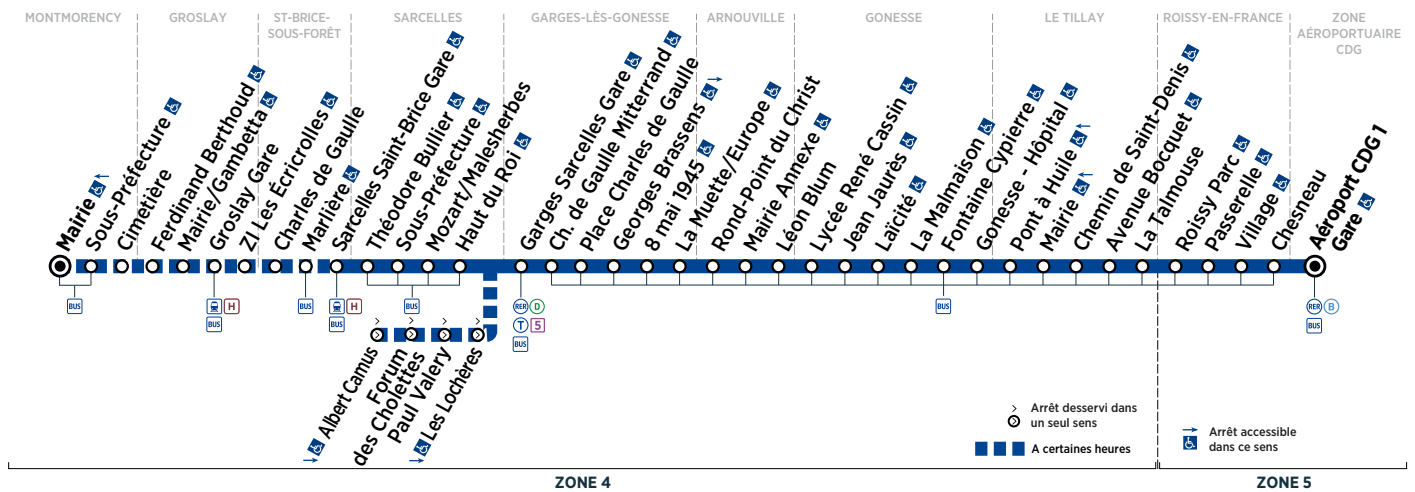

Horaires valables du 27 août 2018 au 25 août 2019

Samedi et du lundi au vendredi du 24/12 au 28/12/18 et du 08/07 au 23/08/19