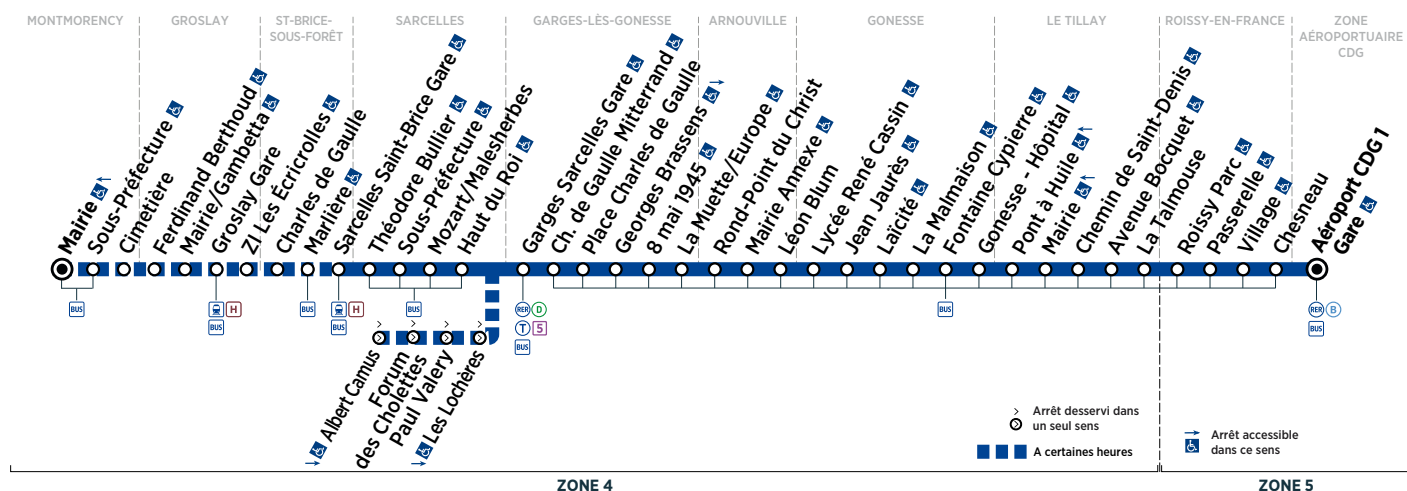

Horaires valables du 27 août 2018 au 25 août 2019

Du lundi au vendredi sauf du 24/12 au 28/12/18 et du 08/07 au 23/08/19

ZONE AÉROPORTUAIRE CDG	Aéroport CDG1 Gare	19:37	19:49	20:01	20:13	20:25	20:45	21:05	21:25	prend le relais de la ligne 95-02 pour rejoindre la zone aéroportuaire CDG 24h/24 et 7j/7.
ROISSY-EN-FRANCE	Chesneau	19:42	19:54	20:06	20:18	20:30	20:50	21:10	21:30	
	Village	19:44	19:56	20:08	20:20	20:32	20:52	21:12	21:32	
	Passerelle	19:45	19:57	20:09	20:21	20:33	20:53	21:13	21:33	
	Roissy Parc	19:46	19:58	20:10	20:22	20:34	20:54	21:14	21:34	
LE THILLAY	La Talmouse	19:50	20:02	20:14	20:26	20:38	20:58	21:18	21:38	
	Avenue Bocquet	19:50	20:02	20:14	20:26	20:38	20:58	21:18	21:38	
	Chemin de Saint-Denis	19:52	20:04	20:16	20:28	20:40	21:00	21:20	21:40	
	Mairie	19:54	20:06	20:18	20:30	20:42	21:02	21:22	21:42	
	Pont à Huile	19:56	20:08	20:20	20:32	20:44	21:04	21:24	21:44	
GONESSE	Gonnesse - Hôpital	20:00	20:12	20:24	20:36	20:48	21:08	21:28	21:48	
	Fontaine Cypierre	20:04	20:16	20:28	20:40	20:52	21:12	21:32	21:52	
	La Malmaison	20:05	20:17	20:29	20:41	20:53	21:13	21:33	21:53	
	Laïcité	20:08	20:20	20:32	20:44	20:56	21:16	21:36	21:56	
	Jean Jaurès	20:09	20:21	20:33	20:45	20:57	21:17	21:37	21:57	
	Lycée René Cassin	20:10	20:22	20:34	20:46	20:58	21:18	21:38	21:58	
ARNOUVILLE	Léon Blum	20:11	20:23	20:35	20:47	20:59	21:19	21:39	21:59	
	Mairie Annexe	20:12	20:24	20:36	20:48	21:00	21:20	21:40	22:00	
	Rond Point du Christ	20:13	20:25	20:37	20:49	21:01	21:21	21:41	22:01	
GARGES-LÈS-GONESSE	La Muette/Europe	20:15	20:27	20:39	20:51	21:03	21:23	21:43	22:03	
	8 mai 1945	20:19	20:31	20:43	20:54	21:06	21:26	21:46	22:06	
	Georges Brassens	20:20	20:32	20:44	20:55	21:07	21:27	21:47	22:07	
	Place Charles de Gaulle	20:21	20:33	20:45	20:57	21:09	21:29	21:49	22:09	
	Charles de Gaulle Mitterrand	20:23	20:35	20:47	20:58	21:10	21:30	21:50	22:10	
SARCELLES	Garges Sarcelles Gare	20:24	20:36	20:48	20:59	21:11	21:31	21:51	22:11	
	Haut du Roi	20:27	20:39	20:51	21:02	21:14	21:34	21:54	22:14	
	Mozart/Malesherbes	20:30	20:42	20:54	21:05	21:17	21:37	21:57	22:17	
	Sous-Préfecture	20:31	20:43	20:55	21:06	21:18	21:38	21:58	22:18	
	Théodore Bullier	20:32	20:44	20:56	21:07	21:19	21:39	21:59	22:19	
ST-BRICE-SOUS-FORÊT	Sarcelles Saint-Brice Gare	20:35	20:47	20:59	21:10	21:22	21:42	22:02	22:22	
	Marlière	20:36		21:00		21:23		22:03		
	Charles de Gaulle	20:37		21:01		21:24		22:04		
	ZI Les Écricrolles	20:39		21:03		21:26		22:06		
GROSLAY	Grosly Gare	20:41		21:05		21:28		22:08		
	Mairie/Gambetta	20:42		21:06		21:29		22:09		
	Ferdinand Berthoud	20:43		21:07		21:30		22:10		
MONTMORENCY	Cimetière	20:46		21:10		21:33		22:13		
	Sous-Préfecture	20:47		21:11		21:34		22:14		
	Mairie	20:50		21:14		21:37		22:17		

Contact
Keolis CIF

01 48 62 38 33
Keolis-CIF.com
vianavigo.com

i Bon à savoir

Nos conducteurs s'efforcent en permanence de respecter ces horaires. Les conditions de circulation peuvent toutefois causer occasionnellement des retards.