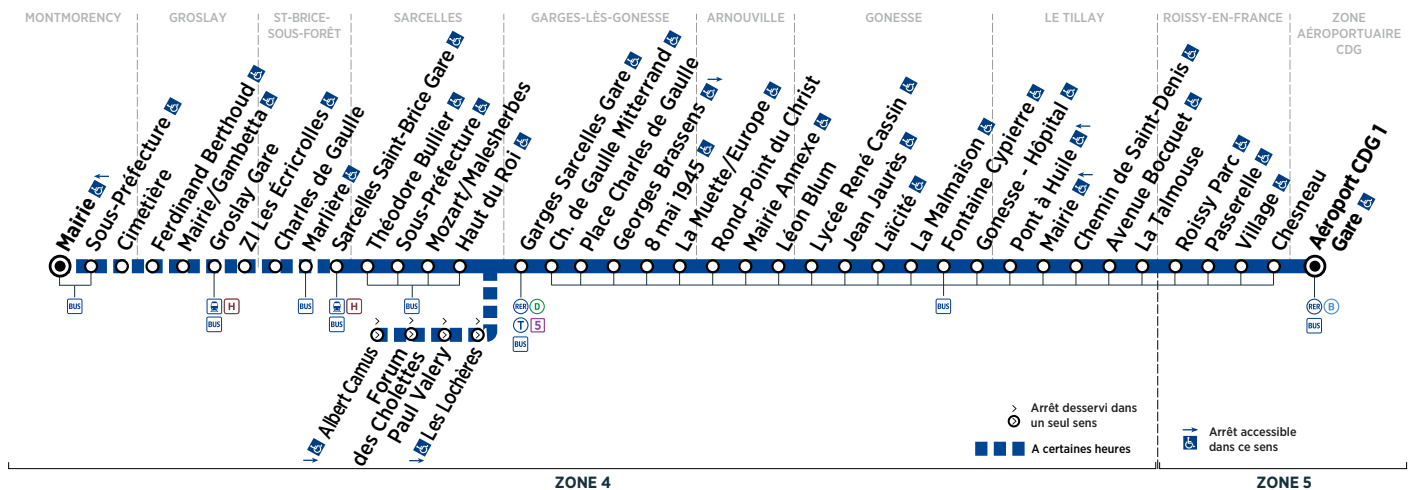

Horaires valables du 27 août 2018 au 25 août 2019

Dimanche et jours fériés