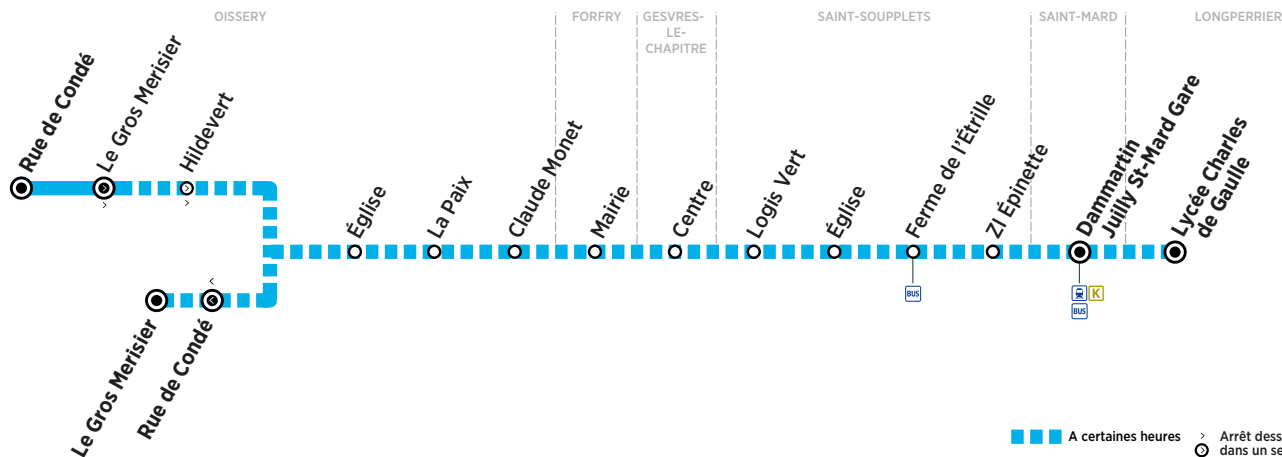

Contact  
Keolis CIF

01 48 62 38 33  
Keolis-CIF.com  
vianavigo.com

Horaires valables du 3 septembre 2018 au 30 août 2019

ZONE 5

Du lundi au vendredi

LONGPERRIER	Lycée Charles de Gaulle			13:39	15:35	16:39							
	Arrivée* du train K de Paris	6:41	6:55	13:41		16:41	17:11	17:41	17:55	18:07	18:41	18:55	
SAINT-MARD	Dammartin Juilly St-Mard Gare	6:48	7:02	13:46	15:42	16:46	17:16	17:47	18:00	18:12	18:46	19:00	
SAINT-SOUPPLETS	ZI Épinette	6:57	7:11	13:53	15:49	16:53	17:25	17:56	18:09	18:21	18:55	19:09	
	Ferme de l'Étrille	6:58		13:54	15:50	16:54	17:26	17:58	18:10	18:22	18:56	19:10	
	Église	7:00	7:14	13:56	15:52	16:56	17:28	18:00	18:12	18:24	18:58	19:12	
	Départ du bus 67 de la Ferté		7:20		16:00	17:15			18:20				
SAINT-SOUPPLETS	Logis Vert	7:03		13:58	15:54	16:58	17:31	18:02	18:15	18:27	19:01	19:14	
GESVRES-LE-CHÂPITRE	Centre	7:08		14:03	15:59	17:03	17:36	18:07	18:20	18:32	19:06	19:19	
FORFRY	Mairie	7:10		14:05	16:01	17:05	17:38	18:09	18:22	18:34	19:08	19:21	
OISSERY	Claude Monet	7:13		14:08	16:04	17:08	17:41	18:12	18:25	18:37	19:11	19:24	
	La Paix	7:14		14:09	16:05	17:09	17:42	18:13	18:26	18:38	19:12	19:25	
	Église	7:15		14:10	16:06	17:10	17:43	18:14	18:27	18:39	19:13	19:26	
	Rue de Condé	7:17	7:22	14:12	16:08	17:12	17:45	18:16	18:29	18:41	19:15	19:28	
	Le Gros Merisier			14:14	16:10	17:14	17:47	18:18	18:31	18:43	19:17	19:30	