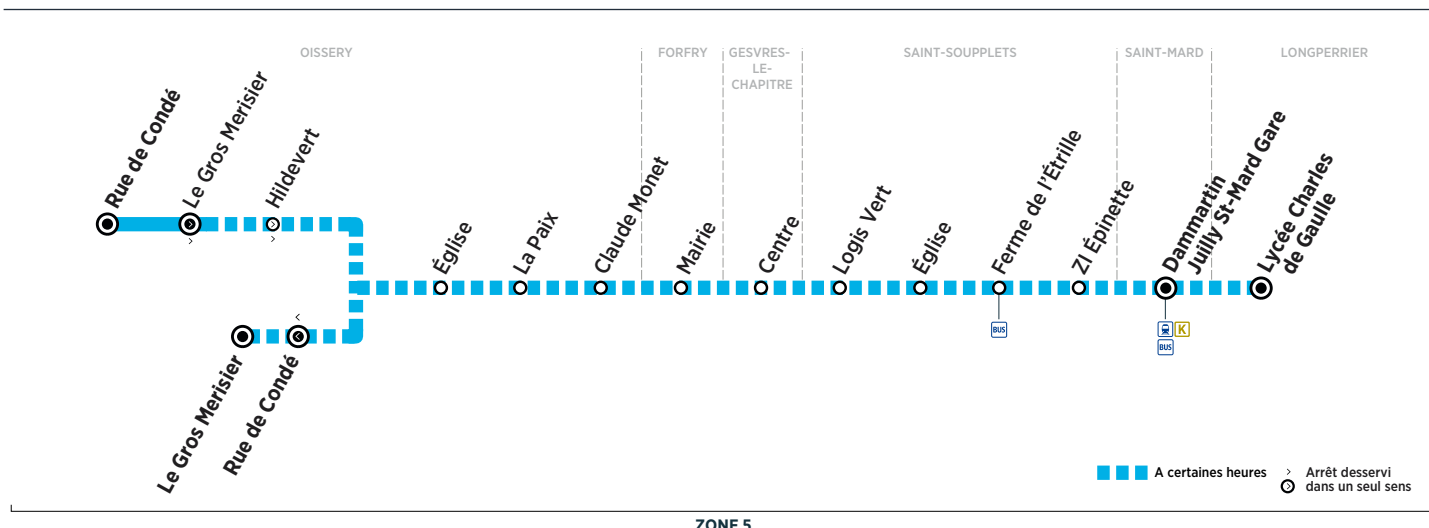

Horaires valables du 3 septembre 2018 au 30 août 2019

ZONE 5

Du lundi au vendredi

OISSERY	Rue de Condé	5:26	5:56	6:23	6:57	7:10	7:22	7:27	7:57								
	Le Gros Merisier	5:28	5:58	6:25	6:59	7:12	7:24	7:29	7:59	16:16	17:14	18:08	18:26	19:12	19:25		
	Hildevert	5:30	6:00	6:27	7:01	7:14	7:26	7:31	8:01	16:18	17:16	18:09	18:27	19:13	19:26		
	Église	5:30	6:00	6:27	7:01	7:14	7:26	7:31	8:01	16:18	17:16						
	La Paix	5:31	6:01	6:28	7:02	7:15	7:27	7:32	8:02	16:19	17:17						
	Claude Monet	5:32	6:02	6:29	7:03	7:16	7:28	7:33	8:03	16:20	17:18						
FORFRY	Mairie	5:37	6:07	6:34	7:08	7:21	7:33	7:38	8:08	16:25	17:23						
GESVRES-LE-CHÂPITRE	Centre	5:39	6:09	6:36	7:10	7:23	7:35	7:40	8:10	16:27	17:25						
SAINT-SOUPPLETS	Logis Vert	5:43	6:13	6:40	7:14	7:27	7:39	7:44	8:14	16:31	17:29						
	Arrivée du bus 67 de la Ferté		6:07				7:37			17:24	18:32						
SAINT-SOUPPLETS	Église	5:45	6:15	6:42	7:16	7:29	7:41	7:46	8:16	16:33	17:31	18:33					
	Ferme de l'Étrille	5:48	6:18	6:45	7:19	7:32	7:44	7:49	8:19	16:36	17:34						
	ZI Épinette	5:49	6:19	6:46	7:20	7:33	7:45	7:50	8:20	16:37	17:35						
SAINT-MARD	Dammartin Juilly St-Mard Gare	5:56	6:26	6:56	7:30	7:43	7:55	8:00	8:27	16:44	17:45	18:26	18:44	19:30	19:43		
	Départ* du train K vers Paris	6:03	6:33	7:03	7:37	7:50	8:07	8:07	8:37	16:50	17:50	18:33	18:51	19:37	19:50		
LONGPERRIER	Lycée Charles de Gaulle							8:10									

Circule uniquement en période scolaire.

* Les horaires sont donnés à titre indicatif.

Bon à savoir

- Pas de service les samedis, dimanches et jours fériés.
- Nos conducteurs s'efforcent en permanence de respecter ces horaires. Les conditions de circulation peuvent toutefois causer occasionnellement des retards.

Contact
Keolis CIF

01 48 62 38 33
Keolis-CIF.com
vianavigo.com