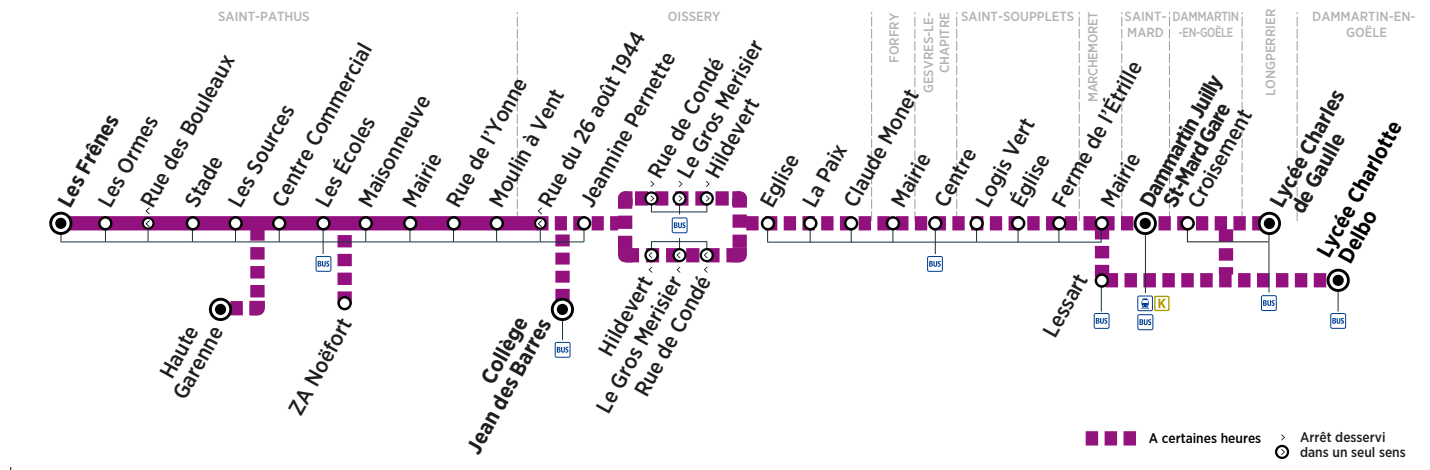

Contact
Keolis CIF

01 48 62 38 33
Keolis-CIF.com
vianavigo.com

Horaires valables du 3 septembre 2018 au 31 août 2019

ZONE 5

Samedi

LONGPERRIER	Lycée Charles de Gaulle	11:35	12:35	
DAMMARTIN-EN-GOËLE	Croisement			
	Lycée Charlotte Delbo			
	Arrivée* du train K de Paris			18:41
SAINT-MARD	Dammartin Juilly St-Mard Gare			18:46
MARCHEMOMET	Lessart	11:46	12:46	
	Mairie	11:48	12:48	18:57
SAINT-SOUPPLETS	Ferme de l'Étrille	11:54	12:54	
	Église	11:54	12:54	
	Logis Vert	11:55	12:55	
GESVRES-LE-C	Centre	11:59	12:59	
FORFRY	Mairie	12:01	13:01	
OISSERY	Claude Monet	12:04	13:04	
	La Paix	12:05	13:05	
	Église	12:06	13:06	
	Rue de Condé	12:08	13:08	
	Le Gros Merisier	12:10	13:10	
	Hildevert	12:12	13:12	
	Jeannine Pernette	12:13	13:13	19:04
	Rue du 26 août 1944	12:14	13:14	19:05
	Collège Jean des Barres			
SAINT-PATHUS	Moulin à Vent	12:15	13:15	19:06
	Rue de l'Yonne	12:16	13:16	19:07
	Mairie	12:17	13:17	19:08
	Maisonneuve	12:18	13:18	19:09
	Les Écoles	12:19	13:19	19:10
	ZA Noëfort			
	Centre Commercial	12:21	13:21	19:11
	Haute Garenne			
	Les Sources	12:22	13:22	19:12
	Stade	12:23	13:23	19:13
	Rue des Bouleaux	12:24	13:24	19:14
	Les Ormes	12:25	13:25	19:14
	Les Frênes	12:26	13:26	19:15