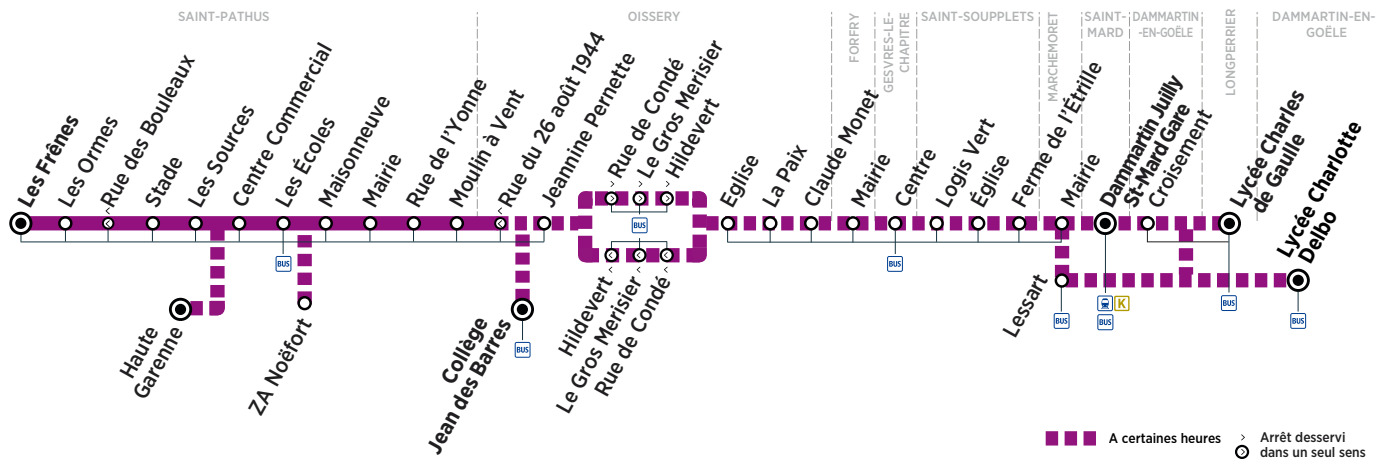

Horaires valables du 3 septembre 2018 au 31 août 2019

ZONE 5

Du lundi au vendredi

LONGPERRIER	Lycée Charles de Gaulle			11:35						12:35	13:38	15:35			
	Arrivée du bus 701 depuis Roissy										13:28				
DAMMARTIN-EN-GOËLE	Croisement										13:39				
	Lycée Charlotte Delbo				12:15	12:16									
	Arrivée* du train K de Paris	6:41	7:11								13:41	14:55			
SAINT-MARD	Dammartin Juilly St-Mard Gare	6:48	7:18								13:46	15:10			
MARCHEMOMET	Lessart			11:47						12:25	12:26	12:47	15:47		
	Mairie	6:57	7:27	11:51						12:29	12:30	12:51	13:55	15:19	15:51
SAINT-SOUPLETS	Ferme de l'Étrille			11:57						12:35	12:36	12:57			
	Église			11:58						12:36	12:37	12:58			
	Logis Vert			11:59						12:37	12:38	12:59			
GESVRES-LE-C	Centre			12:04						12:42	12:43	13:04			
FORFRY	Mairie			12:06						12:44	12:45	13:06			
OISSERY	Claude Monet			12:09						12:47	12:48	13:09			
	La Paix			12:10						12:48	12:49	13:10			
	Église			12:11						12:49	12:50	13:11			
	Rue de Condé			12:13						12:51	12:52	13:13			
	Le Gros Merisier			12:14						12:52	12:53	13:14			
	Hildevert			12:16						12:54	12:55	13:16			
	Jeannine Pernette			12:17						12:55	12:56	13:17	14:00	15:23	15:56
	Rue du 26 août 1944			12:18						12:56	12:57	13:18	14:01	15:24	15:57
	Collège Jean des Barres				11:50	11:50		12:45	12:45						
SAINT-PATHUS	Moulin à Vent			12:19	11:51	11:51	12:57	12:58	12:46	12:46	13:19	14:02	15:25	15:58	
	Rue de l'Yonne			12:20	11:52	11:52	12:58	12:59	12:47	12:47	13:20	14:03	15:26	15:59	
	Mairie			12:21	11:53	11:53	12:59	13:00	12:48	12:48	13:21	14:04	15:27	16:00	
	Maisonneuve			12:22	11:54	11:54	13:00	13:01	12:49	12:49	13:22	14:05	15:28	16:01	
	Les Écoles			12:23	11:55	11:55	13:01	13:02	12:50	12:50	13:23	14:06	15:29	16:02	
	ZA Noëfort	7:02	7:33												
	Centre Commercial	7:05	7:36	12:24	11:56	11:56	13:02	13:03	12:51	12:51	13:24	14:07	15:30	16:03	
	Haute Garenne					11:57			12:52						
	Les Sources	7:06	7:37	12:25	11:57		13:03	13:04		12:52	13:25	14:08	15:31	16:04	
	Stade	7:07	7:38	12:26	11:58		13:04	13:05		12:53	13:26	14:09	15:32	16:05	
	Rue des Bouleaux	7:08	7:39	12:27	11:59		13:05	13:06		12:54	13:27	14:10	15:33	16:06	
	Les Ormes	7:09	7:40	12:28	12:00		13:06	13:07		12:55	13:28	14:11	15:34	16:07	
	Les Frênes	7:10	7:41	12:29	12:01		13:07	13:08		12:56	13:29	14:12	15:35	16:08	