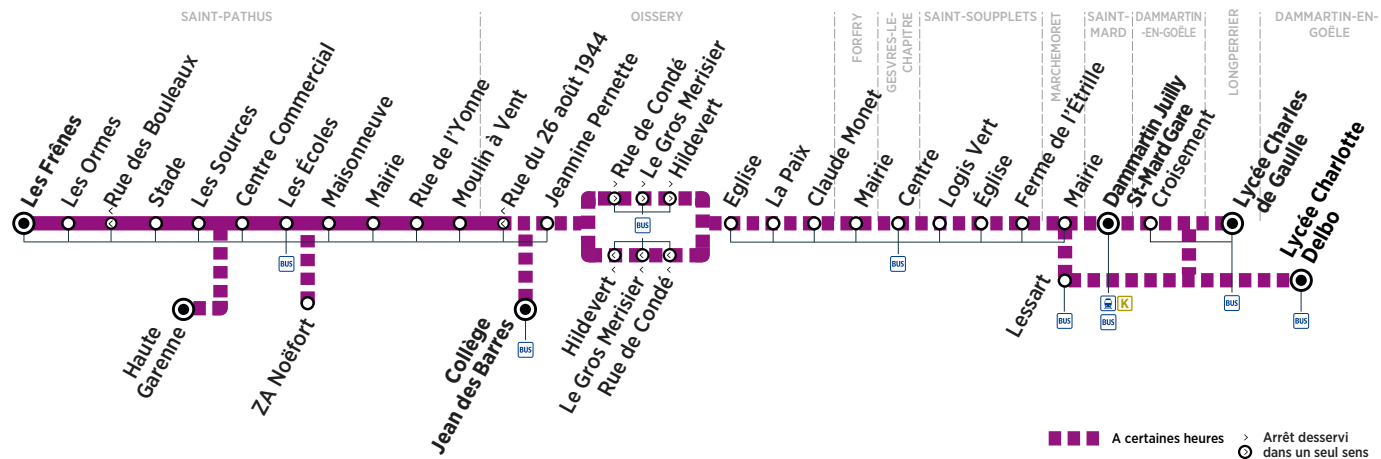

ZONE 5

Du lundi au vendredi

Zone	Arrêt	Longperrier			Saint-Mard			Saint-Pathus			Dammartin-en-goële		
LONGPERRIER	Lycée Charles de Gaulle												
	Arrivée du bus 701 depuis Roissy												
DAMMARTIN-EN-GOËLE	Croisement												
	Lycée Charlotte Delbo												
	Arrivée* du train K de Paris												
SAINT-MARD	Dammartin Juilly St-Mard Gare												
MARCHEMORET	Lessart												
	Mairie												
SAINT-SOUPLETS	Ferme de l'Étrille												
	Église												
	Logis Vert												
GESVRES-LE-C	Centre												
FORFRY	Mairie												
OISSERY	Claude Monet												
	La Paix												
	Église												
	Rue de Condé												
	Le Gros Merisier												
	Hildevert												
	Jeannine Pernette	17:00			17:30			18:00	18:14	18:26	19:02		
	Rue du 26 août 1944	17:01			17:31			18:01	18:15	18:27	19:03		
	Collège Jean des Barres		16:15	16:15		17:10	17:10						
SAINT-PATHUS	Moulin à Vent	17:02	16:16	16:16	17:32	17:11	17:11	17:41	18:19	18:02	18:16	18:28	
	Rue de l'Yonne	17:03	16:17	16:17	17:33	17:12	17:12	17:42	18:20	18:03	18:17	18:29	
	Mairie	17:04	16:18	16:18	17:34	17:13	17:13	17:43	18:21	18:04	18:18	18:30	
	Maison neuve	17:05	16:19	16:19	17:35	17:14	17:14	17:44	18:22	18:05	18:19	18:31	
	Les Écoles	17:06	16:20	16:20	17:36	17:15	17:15	17:45	18:23	18:06	18:20	18:32	
	ZA Noëfort												
	Centre Commercial	17:07	16:21	16:21	17:37	17:16	17:16	17:46	18:24	18:07	18:21	18:33	
	Haute Garenne		16:22			17:17							
	Les Sources	17:08		16:22	17:38		17:17	17:47	18:25	18:08	18:22	18:34	
	Stade	17:09		16:23	17:39		17:18	17:48	18:26	18:09	18:23	18:35	
	Rue des Bouleaux	17:10		16:24	17:40		17:19	17:49	18:27	18:10	18:24	18:36	
	Les Ormes	17:11		16:25	17:41		17:20	17:50	18:28	18:11	18:25	18:37	
	Les Frères	17:12		16:26	17:42		17:21	17:51	18:29	18:12	18:26	18:38	