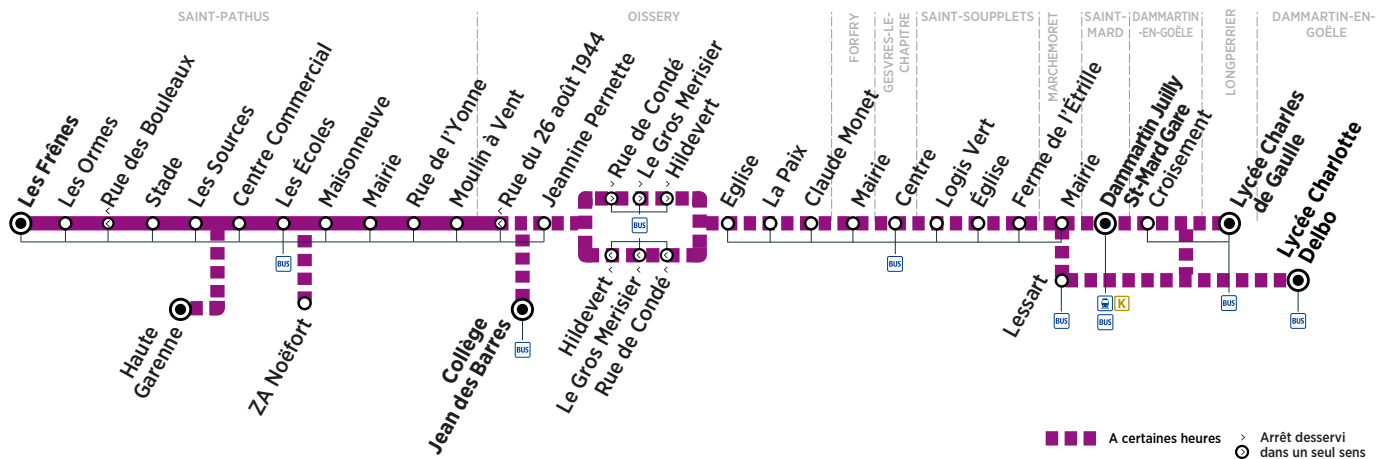

Circule les lundis, mardis, jeudis et vendredis uniquement en période scolaire.

Circule uniquement en période scolaire.

Correspondances garanties, le bus attendra le train jusqu'à 5 minutes supplémentaires si ce dernier est en retard.

* Les horaires sont donnés à titre indicatif.

Contact
Keolis CIF

01 48 62 38 33
Keolis-CIF.com
vianavigo.com

Horaires valables du 3 septembre 2018 au 31 août 2019

ZONE 5

Du lundi au vendredi

LONGPERRIER	Lycée Charles de Gaulle	18:38						20:04	
	Arrivée du bus 701 depuis Roissy	18:30						19:52	
DAMMARTIN-EN-GOËLE	Croisement	18:39						20:05	
	Lycée Charlotte Delbo								
	Arrivée* du train K de Paris	18:41	18:55	19:07	19:41	20:07	20:41	21:37	
SAINT-MARD	Dammartin Juilly St-Mard Gare	18:46	19:00	19:12	19:46	20:12	20:46	21:42	
MARCHEMORET	Lessart								
	Mairie	18:55	19:09	19:21	19:55	20:21	20:55	21:51	
SAINT-SOUPPLETS	Ferme de l'Étrille								
	Église								
	Logis Vert								
GESVRES-LE-C	Centre								
FORFRY	Mairie								
OISSERY	Claude Monet								
	La Paix								
	Église								
	Rue de Condé								
	Le Gros Merisier								
	Hildevvert								
	Jeannine Pernette	19:00	19:14	19:26	20:00	20:26	21:00	21:56	
	Rue du 26 août 1944	19:01	19:15	19:27	20:01	20:27	21:01	21:57	
	Collège Jean des Barres								
SAINT-PATHUS	Moulin à Vent	19:02	19:16	19:28	20:02	20:28	21:02	21:58	
	Rue de l'Yonne	19:03	19:17	19:29	20:03	20:29	21:03	21:59	
	Mairie	19:04	19:18	19:30	20:04	20:30	21:04	22:00	
	Maison neuve	19:05	19:19	19:31	20:05	20:31	21:05	22:01	
	Les Écoles	19:06	19:20	19:32	20:06	20:32	21:06	22:02	
	ZA Noëfort								
	Centre Commercial	19:07	19:21	19:33	20:07	20:33	21:07	22:03	
	Haute Garenne								
	Les Sources	19:08	19:22	19:34	20:08	20:34	21:08	22:04	
	Stade	19:09	19:23	19:35	20:09	20:35	21:09	22:05	
	Rue des Bouleaux	19:10	19:24	19:36	20:10	20:36	21:10	22:06	
	Les Ormes	19:11	19:25	19:37	20:11	20:37	21:11	22:07	
	Les Frênes	19:12	19:26	19:38	20:12	20:38	21:12	22:08	