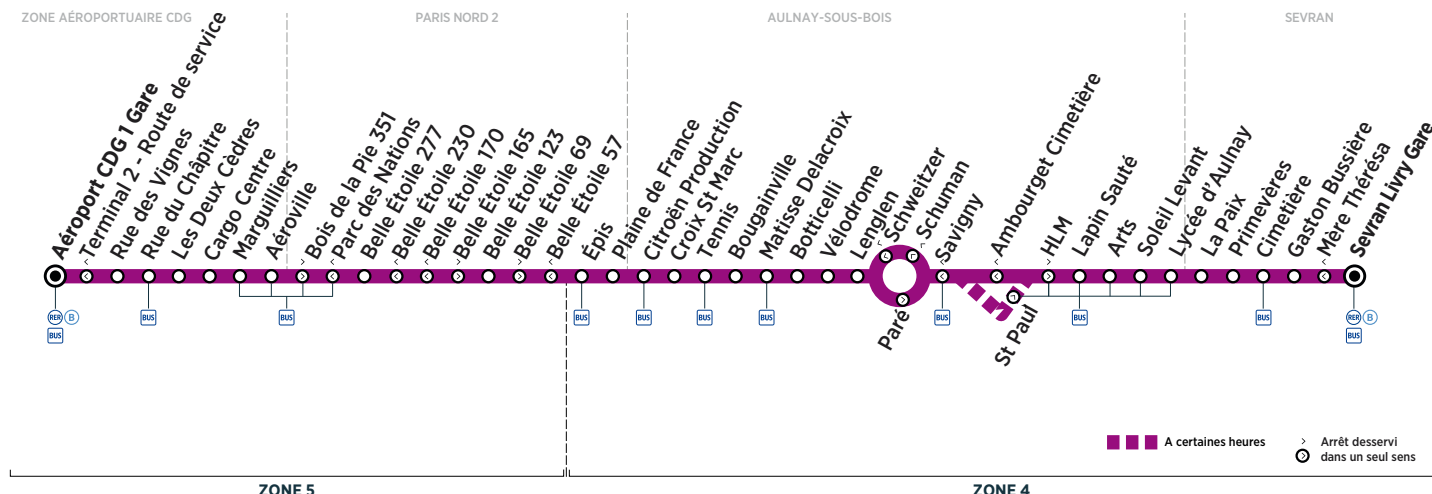

Horaires valables du 27 août 2018 au 25 août 2019

Samedi, dimanche et jours fériés

SEVRAN		7:00	7:30	8:00	8:30	9:00	9:30	10:00	10:30	11:00
Sevrans Livry Gare										
Mère Thérèse	Filéo	7:02	7:32	8:02	8:32	9:02	9:32	10:02	10:32	11:02
Gaston Bussière		7:03	7:33	8:03	8:33	9:03	9:33	10:03	10:33	11:03
Cimetière	prend	7:04	7:34	8:04	8:34	9:04	9:34	10:04	10:34	11:04
Primevères	le relais	7:06	7:36	8:06	8:36	9:06	9:36	10:06	10:36	11:06
La Paix	de la	7:07	7:37	8:07	8:37	9:07	9:37	10:07	10:37	11:07
Lycée d'Aulnay	ligne 43	7:08	7:38	8:08	8:38	9:08	9:38	10:08	10:38	11:08
Soleil Levant		7:10	7:40	8:10	8:40	9:10	9:40	10:10	10:40	11:10
Arts	pour	7:11	7:41	8:11	8:41	9:11	9:41	10:11	10:41	11:11
Lapin Sauté	rejoindre	7:12	7:42	8:12	8:42	9:12	9:42	10:12	10:42	11:12
Ambourget Cimetière		7:13	7:43	8:13	8:43	9:13	9:43	10:13	10:43	11:13
Savigny	la zone	7:15	7:45	8:15	8:45	9:15	9:45	10:15	10:45	11:15
Schuman	aéroportuaire CDG	7:16	7:46	8:16	8:46	9:16	9:46	10:16	10:46	11:16
Schweitzer	24h/24	7:16	7:46	8:16	8:46	9:16	9:46	10:16	10:46	11:16
Lenglen	et 7j/7.	7:18	7:48	8:18	8:48	9:18	9:48	10:18	10:48	11:18
Velodrome		7:21	7:51	8:21	8:51	9:21	9:51	10:21	10:51	11:21
Botticelli		7:22	7:52	8:22	8:52	9:22	9:52	10:22	10:52	11:22
Matisse Delacroix		7:23	7:53	8:23	8:53	9:23	9:53	10:23	10:53	11:23
Bougainville		7:24	7:54	8:24	8:54	9:24	9:54	10:24	10:54	11:24
Tennis		7:25	7:55	8:25	8:55	9:25	9:55	10:25	10:55	11:25
Croix St Marc		7:25	7:55	8:25	8:55	9:25	9:55	10:25	10:55	11:25
Citroën Production		7:26	7:56	8:26	8:56	9:26	9:56	10:26	10:56	11:26
PARIS NORD 2										
Plaine de France		7:32	8:02	8:32	9:02	9:32	10:02	10:32	11:02	11:32
Épis		7:33	8:03	8:33	9:03	9:33	10:03	10:33	11:03	11:33
Belle Étoile 57		7:34	8:04	8:34	9:04	9:34	10:04	10:34	11:04	11:34
Belle Étoile 123		7:34	8:04	8:34	9:04	9:34	10:04	10:34	11:04	11:34
Belle Étoile 170		7:35	8:05	8:35	9:05	9:35	10:05	10:35	11:05	11:35
Belle Étoile 230		7:36	8:06	8:36	9:06	9:36	10:06	10:36	11:06	11:36
Belle Étoile 277		7:36	8:06	8:36	9:06	9:36	10:06	10:36	11:06	11:36
Parc des Nations		7:38	8:08	8:38	9:08	9:38	10:08	10:38	11:08	11:38
ZONE AÉROPORTUAIRE CDG										
Aéroville		7:43	8:13	8:43	9:13	9:43	10:13	10:43	11:13	11:43
Marguilliers		7:44	8:14	8:44	9:14	9:44	10:14	10:44	11:14	11:44
Cargo Centre		7:46	8:16	8:46	9:16	9:46	10:16	10:46	11:16	11:46
Les Deux Cèdres		7:47	8:17	8:47	9:17	9:47	10:17	10:47	11:17	11:47
Rue du Chapitre		7:48	8:18	8:48	9:18	9:48	10:18	10:48	11:18	11:48
Rue des Vignes		7:50	8:20	8:50	9:20	9:50	10:20	10:50	11:20	11:50
Terminal 2 - Route de service		7:52	8:22	8:52	9:22	9:52	10:22	10:52	11:22	11:52
Aéroport CDG 1 Gare		7:54	8:24	8:54	9:24	9:54	10:24	10:54	11:24	11:54

Contact
Keolis CIF

01 48 62 38 33
Keolis-CIF.com
vianavigo.com

i Bon à savoir

Nos conducteurs s'efforcent en permanence de respecter ces horaires. Les conditions de circulation peuvent toutefois causer occasionnellement des retards.