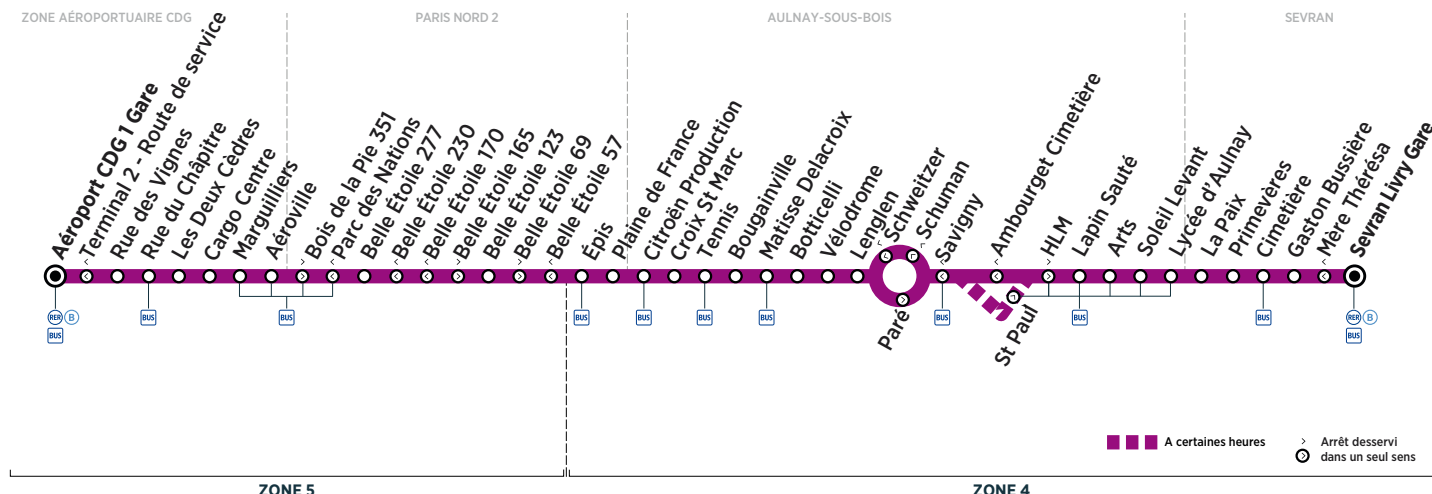

Horaires valables du 27 août 2018 au 25 août 2019

Du lundi au vendredi

SEVRAN	Sevrans Livry Gare		4:20	5:20	5:50	6:30	7:00	7:30	8:00	8:30	9:00	9:30
	Mère Thérèsa	Filéo	4:22	5:22	5:52	6:32	7:02	7:32	8:02	8:32	9:02	9:32
	Gaston Bussièrè		4:23	5:23	5:53	6:33	7:03	7:33	8:03	8:33	9:03	9:33
	Cimetière	prend	4:24	5:24	5:54	6:34	7:04	7:34	8:04	8:34	9:04	9:34
	Primevères	le relais	4:26	5:26	5:56	6:36	7:06	7:36	8:06	8:36	9:06	9:36
AULNAY-SOUS-BOIS	La Paix	de la	4:27	5:27	5:57	6:37	7:07	7:37	8:07	8:37	9:07	9:37
	Lycée d'Aulnay	ligne 43	4:28	5:28	5:58	6:38	7:08	7:38	8:08	8:38	9:08	9:38
	Soleil Levant		4:30	5:30	6:00	6:40	7:10	7:40	8:10	8:40	9:10	9:40
	Arts	pour	4:31	5:31	6:01	6:41	7:11	7:41	8:11	8:41	9:11	9:41
	Lapin Sauté	rejoindre	4:32	5:32	6:02	6:42	7:12	7:42	8:12	8:42	9:12	9:42
	Ambourget Cimetière	la zone	4:33	5:33	6:03	6:43	7:13	7:43	8:13	8:43	9:13	9:43
	Savigny		4:35	5:35	6:05	6:45	7:15	7:45	8:14	8:44	9:15	9:45
	Schuman	aéroportuaire CDG	4:36	5:36	6:06	6:46	7:16	7:46	8:15	8:45	9:16	9:46
	Schweitzer	24h/24	4:36	5:36	6:06	6:46	7:16	7:46	8:16	8:46	9:16	9:46
	Lenglen	et 7j/7.	4:38	5:38	6:08	6:48	7:18	7:48	8:17	8:47	9:18	9:48
	Vélodrome		4:41	5:41	6:11	6:51	7:21	7:51	8:19	8:49	9:21	9:51
PARIS NORD 2	Botticelli		4:42	5:42	6:12	6:52	7:22	7:52	8:20	8:50	9:22	9:52
	Matisse Delacroix		4:43	5:43	6:13	6:53	7:23	7:53	8:21	8:51	9:23	9:53
	Bougainville		4:44	5:44	6:14	6:54	7:24	7:54	8:22	8:52	9:24	9:54
	Tennis		4:45	5:45	6:15	6:55	7:25	7:55	8:23	8:53	9:25	9:55
	Croix St Marc		4:45	5:45	6:15	6:55	7:25	7:55	8:23	8:53	9:25	9:55
	Citroën Production		4:46	5:46	6:16	6:56	7:26	7:56	8:24	8:54	9:26	9:56
	Plaine de France		4:52	5:52	6:22	7:02	7:32	8:02	8:30	9:00	9:32	10:02
	Épis		4:53	5:53	6:23	7:03	7:33	8:03	8:31	9:01	9:33	10:03
	Belle Étoile 57		4:54	5:54	6:24	7:04	7:34	8:04	8:32	9:02	9:34	10:04
	Belle Étoile 123		4:54	5:54	6:24	7:04	7:34	8:04	8:32	9:02	9:34	10:04
ZONE AÉROPORTUAIRE CDG	Belle Étoile 170		4:55	5:55	6:25	7:05	7:35	8:05	8:33	9:03	9:35	10:05
	Belle Étoile 230		4:56	5:56	6:26	7:06	7:36	8:06	8:34	9:04	9:36	10:06
	Belle Étoile 277		4:56	5:56	6:26	7:06	7:36	8:06	8:34	9:04	9:36	10:06
	Parc des Nations		4:58	5:58	6:28	7:08	7:38	8:08	8:36	9:06	9:38	10:08
	Aéroville		5:03	6:03	6:33	7:13	7:43	8:13	8:41	9:11	9:43	10:13
	Marguilliers		5:04	6:04	6:34	7:14	7:44	8:14	8:42	9:12	9:44	10:14
	Cargo Centre		5:06	6:06	6:36	7:16	7:46	8:16	8:44	9:14	9:46	10:16
	Les Deux Cèdres		5:07	6:07	6:37	7:17	7:47	8:17	8:45	9:15	9:47	10:17
	Rue du Chapitre		5:08	6:08	6:38	7:18	7:48	8:18	8:46	9:16	9:48	10:18
	Rue des Vignes		5:10	6:10	6:40	7:20	7:50	8:21	8:49	9:19	9:50	10:20
Terminal 2 - Route de service		5:12	6:12	6:42	7:22	7:52	8:23	8:51	9:21	9:52	10:22	
Aéroport CDG 1 Gare		5:14	6:14	6:44	7:24	7:54	8:26	8:54	9:24	9:54	10:24	