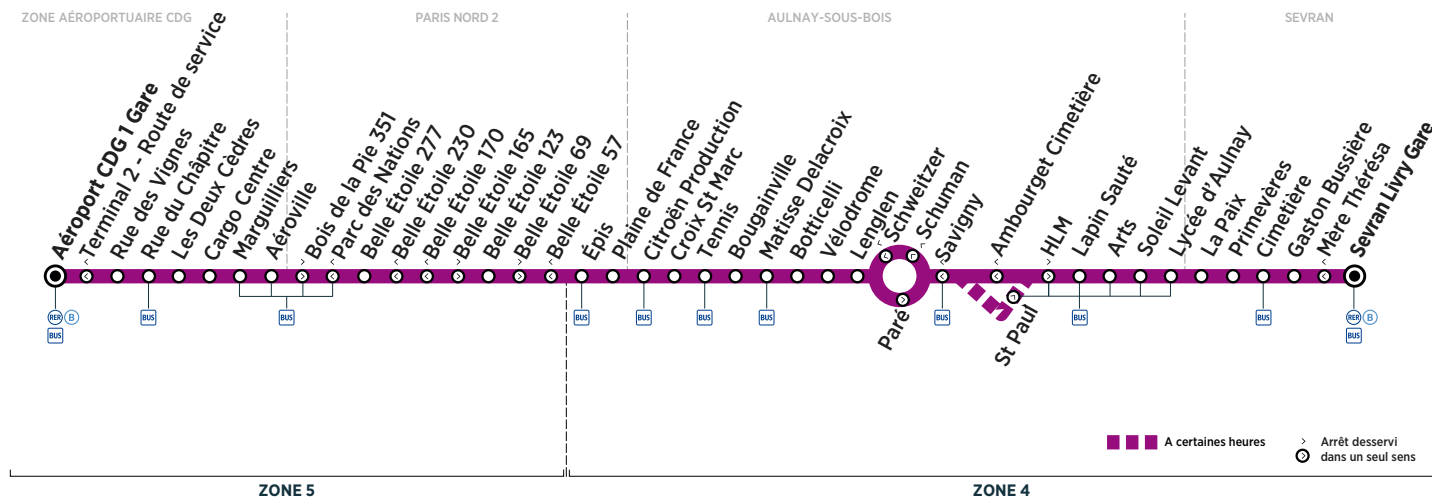

Horaires valables du 27 août 2018 au 25 août 2019

Du lundi au vendredi