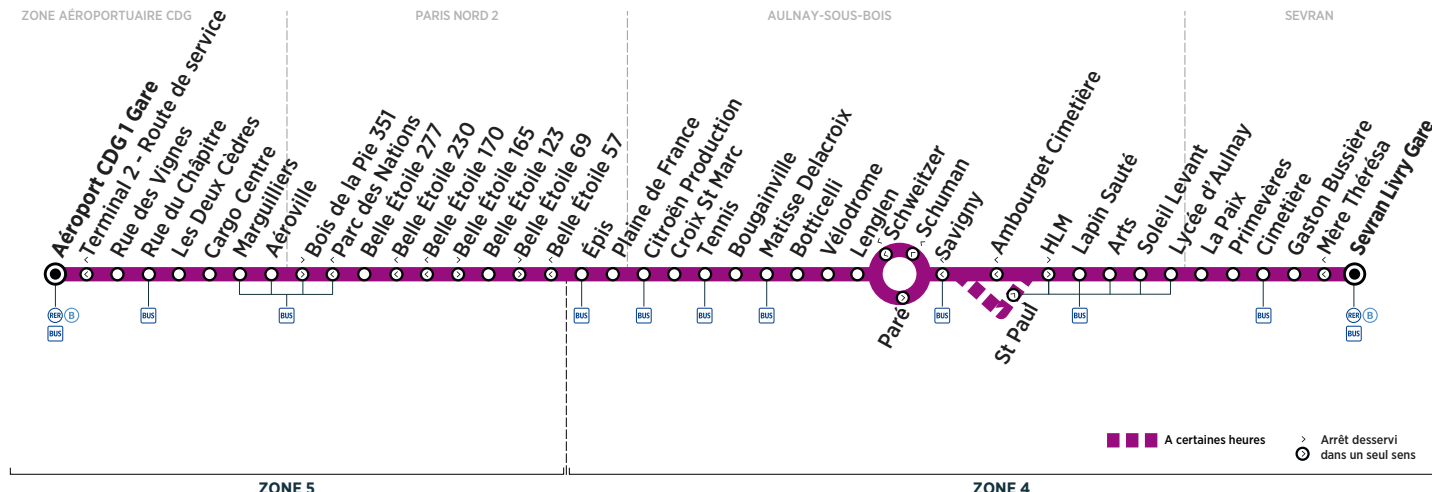

Horaires valables du 27 août 2018 au 25 août 2019

Du lundi au vendredi