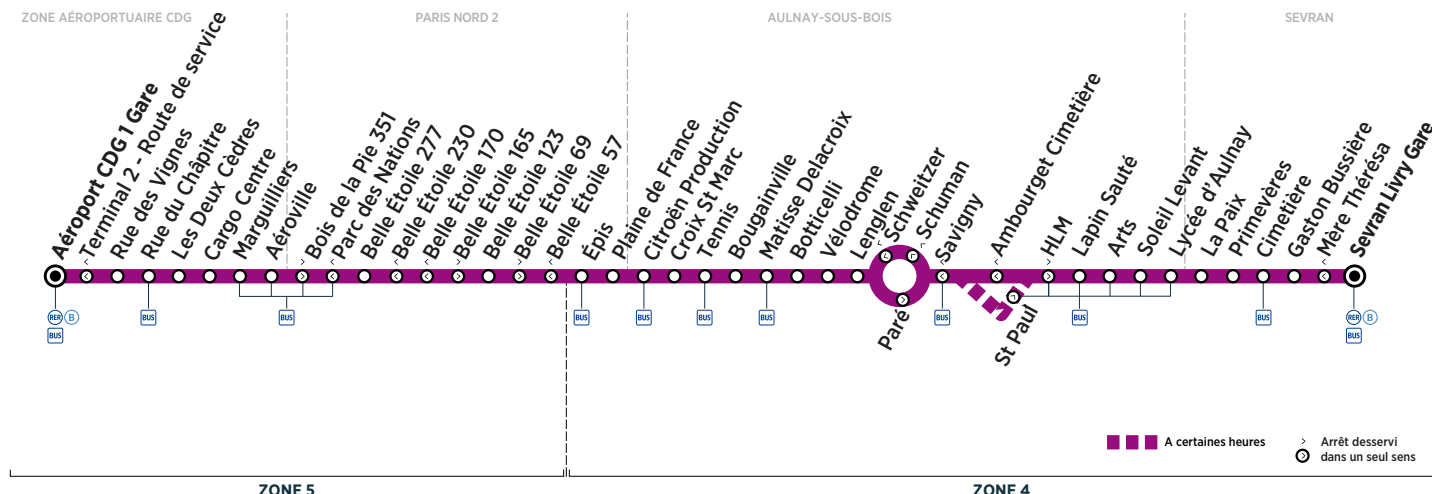

Horaires valables du 27 août 2018 au 25 août 2019

■ ■ ■ A certaines heures > Arrêt desservi dans un seul sens

Samedi, dimanche et jours fériés

SEVRAN	Sevrans Livry Gare	18:10	19:00	19:50	20:40	21:40	22:40	Filéo prend le relais de la ligne 43 pour rejoindre la zone aéroportuaire CDG 24h/24 et 7j/7.
	Mère Thérèsa	18:12	19:02	19:52	20:42	21:42	22:42	
	Gaston Bussièrre	18:13	19:03	19:53	20:43	21:43	22:43	
	Cimetière	18:14	19:04	19:54	20:44	21:44	22:44	
	Primevères	18:16	19:06	19:56	20:46	21:46	22:46	
	La Paix	18:17	19:07	19:57	20:47	21:47	22:47	
AULNAY-SOUS-BOIS	Lycée d'Aulnay	18:18	19:08	19:58	20:48	21:48	22:48	Filéo prend le relais de la ligne 43 pour rejoindre la zone aéroportuaire CDG 24h/24 et 7j/7.
	Soleil Levant	18:20	19:10	20:00	20:50	21:50	22:50	
	Arts	18:21	19:11	20:01	20:51	21:51	22:51	
	Lapin Sauté	18:22	19:12	20:02	20:52	21:52	22:52	
	Ambourget Cimetière	18:23	19:13	20:03	20:53	21:53	22:53	
	Savigny	18:25	19:15	20:05	20:55	21:55	22:55	
	Schuman	18:26	19:16	20:06	20:56	21:56	22:56	
	Schweitzer	18:26	19:16	20:06	20:56	21:56	22:56	
	Lenglen	18:28	19:18	20:08	20:58	21:58	22:58	
	Vélodrome	18:31	19:21	20:11	21:01	22:01	23:01	
	Botticelli	18:32	19:22	20:12	21:02	22:02	23:02	
	Matisse Delacroix	18:33	19:23	20:13	21:03	22:03	23:03	
PARIS NORD 2	Bougainville	18:34	19:24	20:14	21:04	22:04	23:04	Filéo prend le relais de la ligne 43 pour rejoindre la zone aéroportuaire CDG 24h/24 et 7j/7.
	Tennis	18:35	19:25	20:15	21:05	22:05	23:05	
	Croix St Marc	18:35	19:25	20:15	21:05	22:05	23:05	
	Citroën Production	18:36	19:26	20:16	21:06	22:06	23:06	
	Plaine de France	18:42	19:32	20:22	21:12	22:12	23:12	
	Épis	18:43	19:33	20:23	21:13	22:13	23:13	
ZONE AÉROPORTUAIRE CDG	Belle Étoile 57	18:44	19:34	20:24	21:14	22:14	23:14	Filéo prend le relais de la ligne 43 pour rejoindre la zone aéroportuaire CDG 24h/24 et 7j/7.
	Belle Étoile 123	18:44	19:34	20:24	21:14	22:14	23:14	
	Belle Étoile 170	18:45	19:35	20:25	21:15	22:15	23:15	
	Belle Étoile 230	18:46	19:36	20:26	21:16	22:16	23:16	
	Belle Étoile 277	18:46	19:36	20:26	21:16	22:16	23:16	
	Parc des Nations	18:48	19:38	20:28	21:18	22:18	23:18	
	Aéroville	18:53	19:43	20:33	21:23	22:23	23:23	
	Marguilliers	18:54	19:44	20:34	21:24	22:24	23:24	
	Cargo Centre	18:56	19:46	20:36	21:26	22:26	23:26	
	Les Deux Cèdres	18:57	19:47	20:37	21:27	22:27	23:27	
ZONE AÉROPORTUAIRE CDG	Rue du Chapitre	18:58	19:48	20:38	21:28	22:28	23:28	Filéo prend le relais de la ligne 43 pour rejoindre la zone aéroportuaire CDG 24h/24 et 7j/7.
	Rue des Vignes	19:00	19:50	20:40	21:30	22:30	23:30	
	Terminal 2 - Route de service	19:02	19:52	20:42	21:32	22:32	23:32	
	Aéroport CDG 1 Gare	19:04	19:54	20:44	21:34	22:34	23:34	

Contact
Keolis CIF

01 48 62 38 33
Keolis-CIF.com
vianavigo.com

i Bon à savoir

Nos conducteurs s'efforcent en permanence de respecter ces horaires. Les conditions de circulation peuvent toutefois causer occasionnellement des retards.