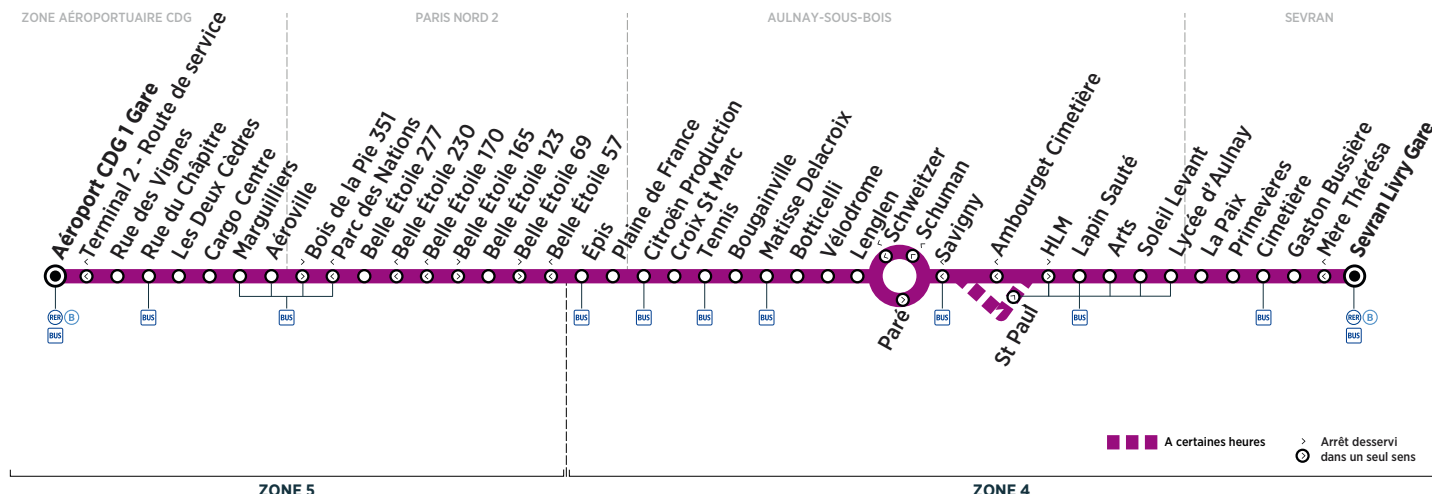

Horaires valables du 27 août 2018 au 25 août 2019

Du lundi au vendredi

ZONE	Arrêt	5:30	6:30	7:00	7:30	8:00	8:30	9:00	9:30	10:00	10:30	
AÉROPORTUAIRE CDG	Aéroport CDG 1 Gare											
	Rue des Vignes	Filéo	5:33	6:33	7:03	7:33	8:03	8:33	9:03	9:33	10:03	10:33
	Rue du Chapitre	prend le relais de la ligne 43	5:35	6:35	7:05	7:35	8:05	8:35	9:05	9:35	10:05	10:35
	Les Deux Cèdres		5:36	6:36	7:06	7:36	8:06	8:36	9:06	9:36	10:06	10:36
	Cargo Centre		5:37	6:37	7:07	7:37	8:07	8:37	9:07	9:37	10:07	10:37
	Marguilliers		5:38	6:38	7:08	7:38	8:08	8:38	9:08	9:38	10:08	10:38
PARIS NORD 2	Aéroville		5:39	6:39	7:09	7:39	8:09	8:39	9:09	9:39	10:09	10:39
	Bois de la Pie 351	pour rejoindre la zone aéroportuaire CDG 24h/24 et 7j/7.	5:44	6:44	7:14	7:44	8:14	8:44	9:14	9:44	10:14	10:44
	Belle Étoile 277		5:45	6:45	7:15	7:46	8:15	8:45	9:15	9:45	10:15	10:45
	Belle Étoile 165		5:47	6:47	7:17	7:48	8:17	8:47	9:17	9:47	10:17	10:47
	Belle Étoile 123		5:48	6:48	7:18	7:49	8:18	8:48	9:18	9:48	10:18	10:48
	Belle Étoile 69		5:49	6:49	7:19	7:49	8:19	8:49	9:19	9:49	10:19	10:49
AULNAY-SOUS-BOIS	Épis		5:49	6:49	7:19	7:50	8:19	8:49	9:19	9:49	10:19	10:49
	Plaine de France		5:51	6:51	7:21	7:52	8:21	8:51	9:21	9:51	10:21	10:51
	Citroën Production		5:52	6:52	7:22	7:53	8:22	8:52	9:22	9:52	10:22	10:52
	Croix St Marc		5:56	6:56	7:26	7:57	8:26	8:56	9:26	9:56	10:26	10:56
	Tennis		5:58	6:58	7:28	7:59	8:28	8:58	9:28	9:58	10:28	10:58
	Bougainville		5:59	6:59	7:29	8:00	8:29	8:59	9:29	9:59	10:29	10:59
	Matisse Delacroix		6:00	7:00	7:30	8:01	8:30	9:00	9:30	10:00	10:30	11:00
	Botticelli		6:02	7:02	7:32	8:03	8:32	9:02	9:32	10:02	10:32	11:02
	Vélodrome		6:03	7:03	7:33	8:04	8:33	9:03	9:33	10:03	10:33	11:03
	Lenglen		6:05	7:05	7:35	8:07	8:36	9:06	9:35	10:05	10:35	11:05
	Paré		6:06	7:06	7:36	8:08	8:37	9:07	9:36	10:06	10:36	11:06
	Ambourget Cimetière		6:07	7:07	7:37	8:09	8:38	9:08	9:37	10:07	10:37	11:07
	St Paul		6:08	7:08	7:38	8:10	8:39	9:09	9:38	10:08	10:38	11:08
	HLM		6:10	7:10	7:40	8:12	8:41	9:11	9:40	10:10	10:40	11:10
SEVRAN	Lapin Sauté		6:11	7:11	7:41	8:13	8:42	9:12	9:41	10:11	10:41	11:11
	Arts		6:12	7:12	7:42	8:14	8:43	9:13	9:42	10:12	10:42	11:12
	Soleil Levant		6:13	7:13	7:43	8:15	8:44	9:14	9:43	10:13	10:43	11:13
	Lycée d'Aulnay		6:15	7:15	7:45	8:17	8:46	9:16	9:45	10:15	10:45	11:15
	La Paix		6:17	7:17	7:47	8:19	8:48	9:18	9:47	10:17	10:47	11:17
	Primevères		6:18	7:18	7:48	8:20	8:49	9:19	9:48	10:18	10:48	11:18
SEVRAN	Cimetière		6:19	7:19	7:49	8:21	8:50	9:20	9:49	10:19	10:49	11:19
	Gaston Bussière		6:21	7:21	7:51	8:23	8:52	9:22	9:51	10:21	10:51	11:21
	Mère Thérèse		6:22	7:22	7:52	8:24	8:53	9:23	9:52	10:22	10:52	11:22
	Sevrans Livry Gare		6:23	7:23	7:53	8:25	8:54	9:24	9:53	10:23	10:53	11:23