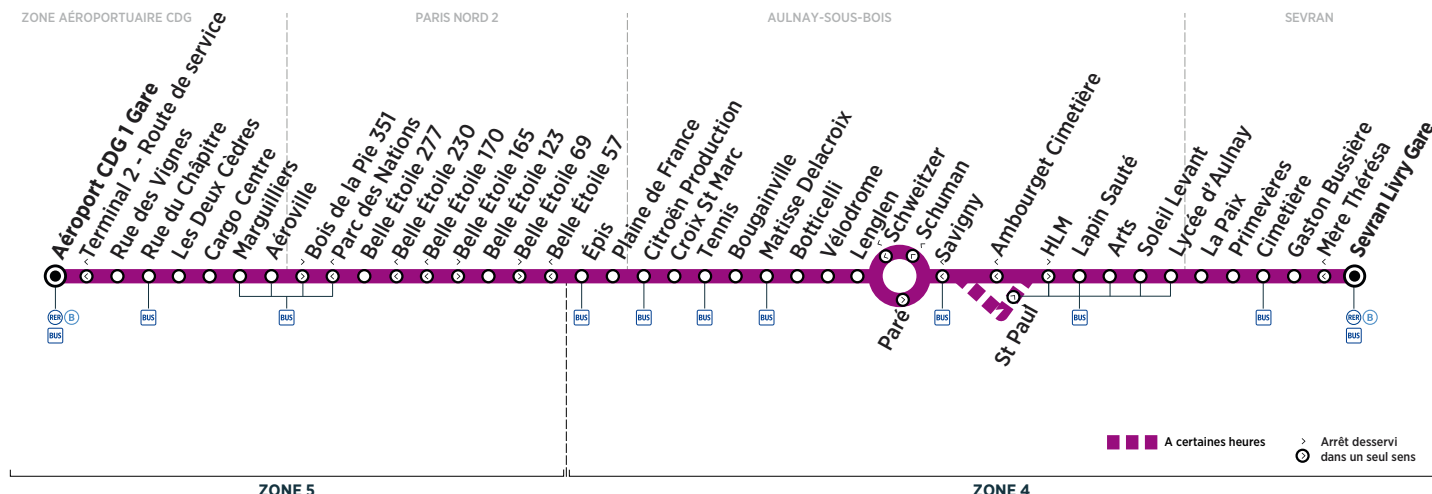

Horaires valables du 27 août 2018 au 25 août 2019

■ ■ ■ A certaines heures
> Arrêt desservi dans un seul sens

Samedi, dimanche et jours fériés

ZONE	Arrêt		7:30	8:00	8:30	9:00	9:30	10:00	10:30	11:00	11:30
AÉROPORTUAIRE CDG	Aéroport CDG 1 Gare										
	Rue des Vignes	Filéo	7:33	8:03	8:33	9:03	9:33	10:03	10:33	11:03	11:33
	Rue du Chapitre	prend le relais de la ligne 43	7:35	8:05	8:35	9:05	9:35	10:05	10:35	11:05	11:35
	Les Deux Cèdres		7:36	8:06	8:36	9:06	9:36	10:06	10:36	11:06	11:36
	Cargo Centre		7:37	8:07	8:37	9:07	9:37	10:07	10:37	11:07	11:37
	Marguilliers		7:38	8:08	8:38	9:08	9:38	10:08	10:38	11:08	11:38
Aéroville		7:39	8:09	8:39	9:09	9:39	10:09	10:39	11:09	11:39	
PARIS NORD 2	Bois de la Pie 351	pour rejoindre la zone aéroportuaire CDG 24h/24 et 7j/7.	7:44	8:14	8:44	9:14	9:44	10:14	10:44	11:14	11:44
	Belle Étoile 277		7:45	8:15	8:45	9:15	9:45	10:15	10:45	11:15	11:45
	Belle Étoile 165		7:47	8:17	8:47	9:17	9:47	10:17	10:47	11:17	11:47
	Belle Étoile 123		7:48	8:18	8:48	9:18	9:48	10:18	10:48	11:18	11:48
	Belle Étoile 69		7:49	8:19	8:49	9:19	9:49	10:19	10:49	11:19	11:49
	Épis		7:49	8:19	8:49	9:19	9:49	10:19	10:49	11:19	11:49
AULNAY-SOUS-BOIS	Plaine de France	7:51	8:21	8:51	9:21	9:51	10:21	10:51	11:21	11:51	
	Citroën Production	7:52	8:22	8:52	9:22	9:52	10:22	10:52	11:22	11:52	
	Croix St Marc	7:56	8:26	8:56	9:26	9:56	10:26	10:56	11:26	11:56	
	Tennis	7:58	8:28	8:58	9:28	9:58	10:28	10:58	11:28	11:58	
	Bougainville	7:59	8:29	8:59	9:29	9:59	10:29	10:59	11:29	11:59	
	Matisse Delacroix	8:00	8:30	9:00	9:30	10:00	10:30	11:00	11:30	12:00	
	Botticelli	8:02	8:32	9:02	9:32	10:02	10:32	11:02	11:32	12:02	
	Vélodrome	8:03	8:33	9:03	9:33	10:03	10:33	11:03	11:33	12:03	
	Lenglen	8:06	8:36	9:06	9:36	10:06	10:36	11:06	11:36	12:06	
	Paré	8:07	8:37	9:07	9:37	10:07	10:37	11:07	11:37	12:07	
	Ambourget Cimetière	8:08	8:38	9:08	9:38	10:08	10:38	11:08	11:38	12:08	
	St Paul	8:09	8:39	9:09	9:39	10:09	10:39	11:09	11:39	12:09	
	HLM	8:11	8:41	9:11	9:41	10:11	10:41	11:11	11:41	12:11	
	Lapin Sauté	8:12	8:42	9:12	9:42	10:12	10:42	11:12	11:42	12:12	
Arts	8:13	8:43	9:13	9:43	10:13	10:43	11:13	11:43	12:13		
SEVRAN	Soleil Levant	8:14	8:44	9:14	9:44	10:14	10:44	11:14	11:44	12:14	
	Lycée d'Aulnay	8:16	8:46	9:16	9:46	10:16	10:46	11:16	11:46	12:16	
	La Paix	8:18	8:48	9:18	9:48	10:18	10:48	11:18	11:48	12:18	
	Primevères	8:19	8:49	9:19	9:49	10:19	10:49	11:19	11:49	12:19	
	Cimetière	8:20	8:50	9:20	9:50	10:20	10:50	11:20	11:50	12:20	
	Gaston Bussière	8:22	8:52	9:22	9:52	10:22	10:52	11:22	11:52	12:22	
Sevrans Livry Gare	8:24	8:54	9:24	9:54	10:24	10:54	11:24	11:54	12:24		

Contact
Keolis CIF

01 48 62 38 33
Keolis-CIF.com
vianavigo.com

i Bon à savoir

Nos conducteurs s'efforcent en permanence de respecter ces horaires. Les conditions de circulation peuvent toutefois causer occasionnellement des retards.