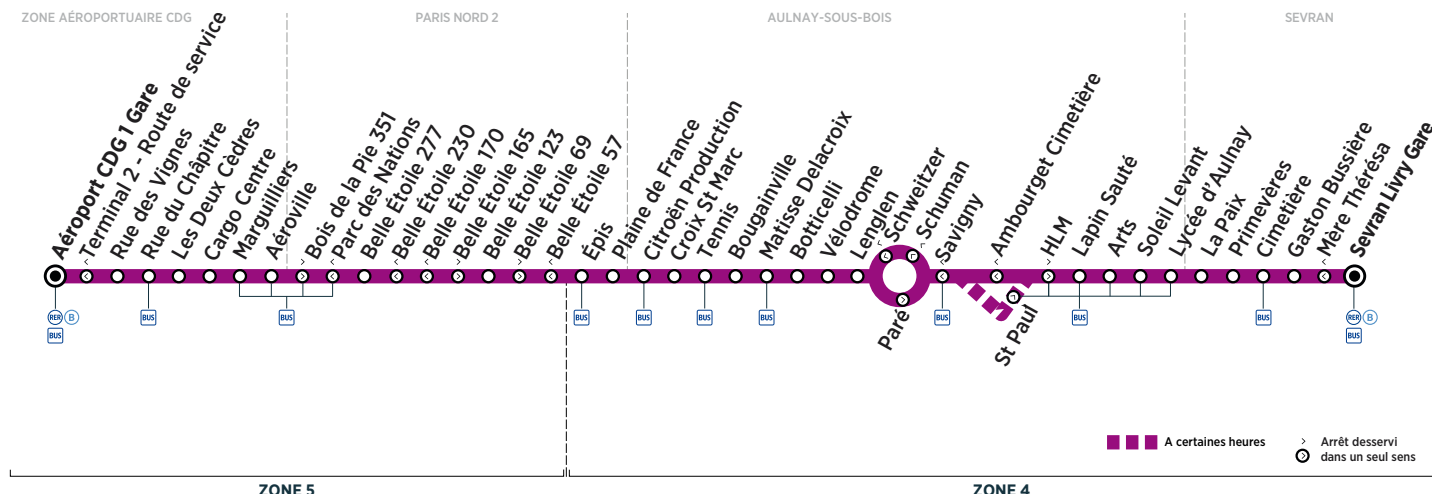

Horaires valables du 27 août 2018 au 25 août 2019

Samedi, dimanche et jours fériés