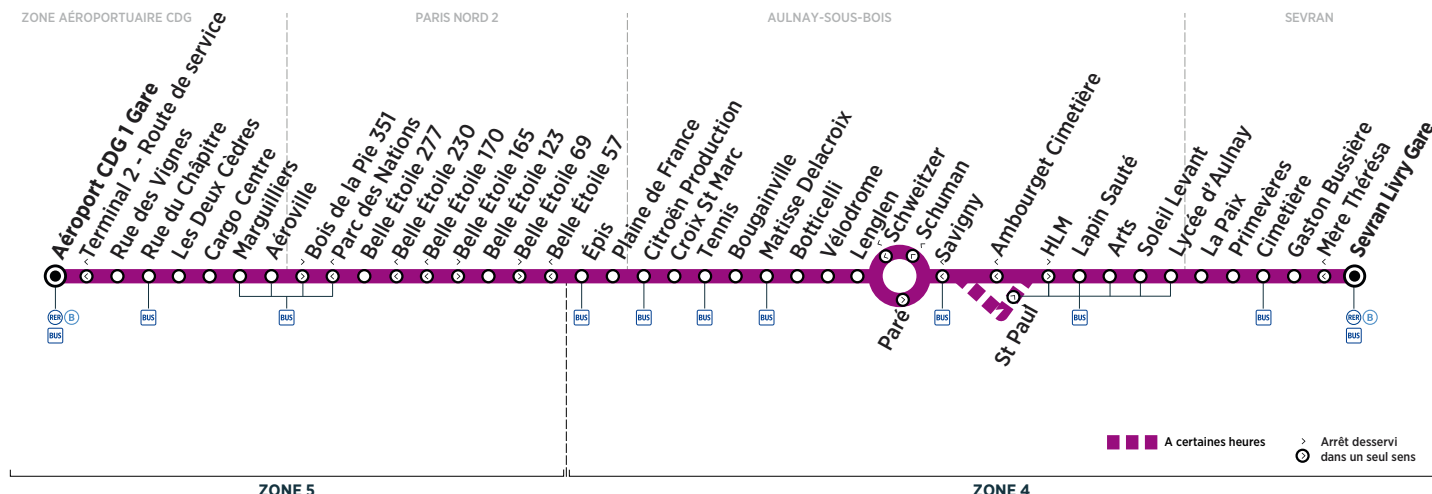

Horaires valables du 27 août 2018 au 25 août 2019

Du lundi au vendredi

ZONE	Arrêt	17:30	18:00	18:30	19:00	19:30	20:00	20:30	20:55	21:25	21:55	22:20		
AÉROPORTUAIRE CDG	Aéroport CDG 1 Gare	17:30	18:00	18:30	19:00	19:30	20:00	20:30	20:55	21:25	21:55	22:20	Filéo prend le relais de la ligne 43 pour rejoindre la zone aéroportuaire CDG 24h/24 et 7j/7.	
	Rue des Vignes	17:33	18:03	18:33	19:03	19:33	20:03	20:33	20:58	21:28	21:58	22:23		
	Rue du Chapitre	17:35	18:05	18:35	19:05	19:35	20:05	20:35	21:00	21:30	22:00	22:25		
	Les Deux Cèdres	17:36	18:06	18:36	19:06	19:36	20:06	20:36	21:01	21:31	22:01	22:26		
	Cargo Centre	17:37	18:07	18:37	19:07	19:37	20:07	20:37	21:02	21:32	22:02	22:27		
	Marguilliers	17:38	18:08	18:38	19:08	19:38	20:08	20:38	21:03	21:33	22:03	22:28		
PARIS NORD 2	Aéroville	17:39	18:09	18:39	19:09	19:39	20:09	20:39	21:04	21:34	22:04	22:29		
	Bois de la Pie 351	17:44	18:14	18:44	19:14	19:44	20:14	20:44	21:09	21:39	22:09	22:34		
	Belle Étoile 277	17:46	18:16	18:46	19:16	19:46	20:16	20:46	21:10	21:40	22:10	22:35		
	Belle Étoile 165	17:48	18:18	18:48	19:18	19:48	20:18	20:48	21:12	21:42	22:12	22:37		
	Belle Étoile 123	17:49	18:19	18:49	19:19	19:49	20:19	20:49	21:13	21:43	22:13	22:38		
	Belle Étoile 69	17:49	18:19	18:49	19:19	19:49	20:19	20:49	21:14	21:44	22:14	22:39		
AULNAY-SOUS-BOIS	Épis	17:50	18:20	18:50	19:20	19:50	20:20	20:50	21:14	21:44	22:14	22:39		
	Plaine de France	17:52	18:22	18:52	19:22	19:52	20:22	20:52	21:16	21:46	22:16	22:41		
	Citroën Production	17:53	18:23	18:53	19:23	19:53	20:23	20:53	21:17	21:47	22:17	22:42		
	Croix St Marc	17:57	18:27	18:57	19:27	19:57	20:27	20:57	21:21	21:51	22:21	22:46		
	Tennis	17:59	18:29	18:59	19:29	19:59	20:29	20:59	21:23	21:53	22:23	22:48		
	Bougainville	18:00	18:30	19:00	19:30	20:00	20:30	21:00	21:24	21:54	22:24	22:49		
	Matisse Delacroix	18:01	18:31	19:01	19:31	20:01	20:31	21:01	21:25	21:55	22:25	22:50		
	Botticelli	18:02	18:32	19:02	19:32	20:02	20:32	21:02	21:27	21:57	22:27	22:52		
	Vélodrome	18:03	18:33	19:03	19:33	20:03	20:33	21:03	21:28	21:58	22:28	22:53		
	Lenglen	18:05	18:35	19:05	19:35	20:05	20:35	21:05	21:30	22:00	22:30	22:55		
	Paré	18:06	18:36	19:06	19:36	20:06	20:36	21:06	21:31	22:01	22:31	22:56		
	Ambourget Cimetière	18:07	18:37	19:07	19:37	20:07	20:37	21:07	21:32	22:02	22:32	22:57		
	St Paul													
	HLM	18:09	18:40	19:10	19:40	20:10	20:40	21:10	21:35	22:05	22:35	23:00		
Lapin Sauté	18:11	18:41	19:11	19:41	20:11	20:41	21:11	21:36	22:06	22:36	23:01			
SEVRAN	Arts	18:12	18:42	19:12	19:42	20:12	20:42	21:12	21:37	22:07	22:37	23:02		
	Soleil Levant	18:13	18:43	19:13	19:43	20:13	20:43	21:13	21:38	22:08	22:38	23:03		
	Lycée d'Aulnay	18:15	18:45	19:15	19:45	20:15	20:45	21:15	21:40	22:10	22:40	23:05		
	La Paix	18:17	18:47	19:17	19:47	20:17	20:47	21:17	21:42	22:12	22:42	23:07		
	Primevères	18:19	18:49	19:19	19:49	20:19	20:49	21:19	21:43	22:13	22:43	23:08		
	Cimetière	18:20	18:50	19:20	19:50	20:20	20:50	21:20	21:44	22:14	22:44	23:09		
Gaston Bussière	18:22	18:52	19:22	19:52	20:22	20:52	21:22	21:46	22:16	22:46	23:11			
Sevrans Livry Gare	18:25	18:55	19:25	19:55	20:25	20:55	21:25	21:48	22:18	22:48	23:13			

Contact
Keolis CIF