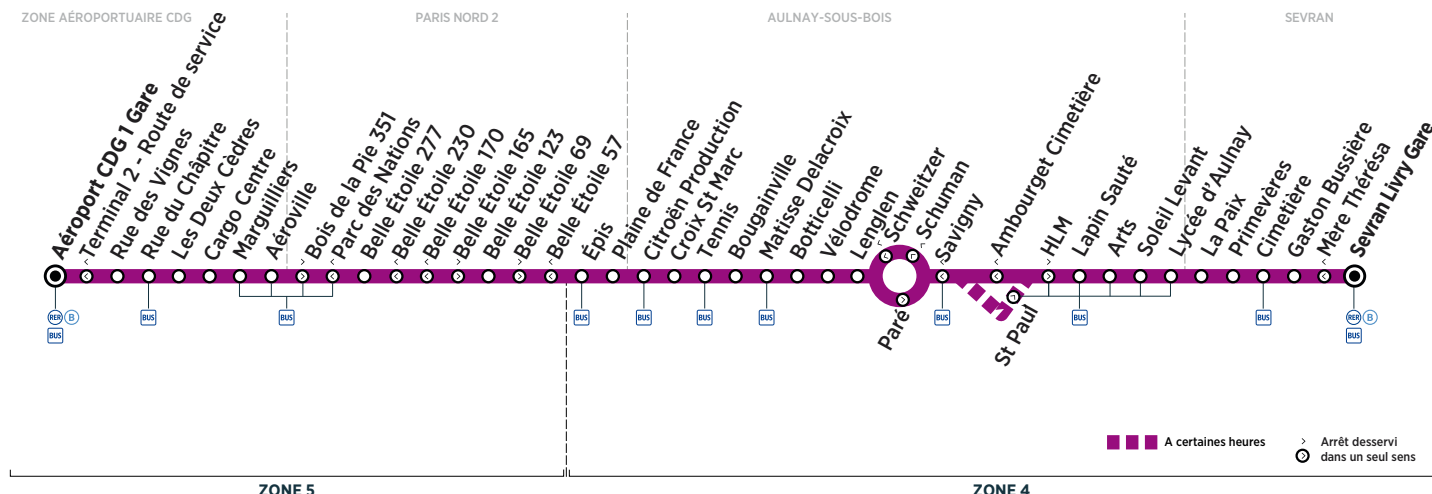

Horaires valables du 27 août 2018 au 25 août 2019

Du lundi au vendredi