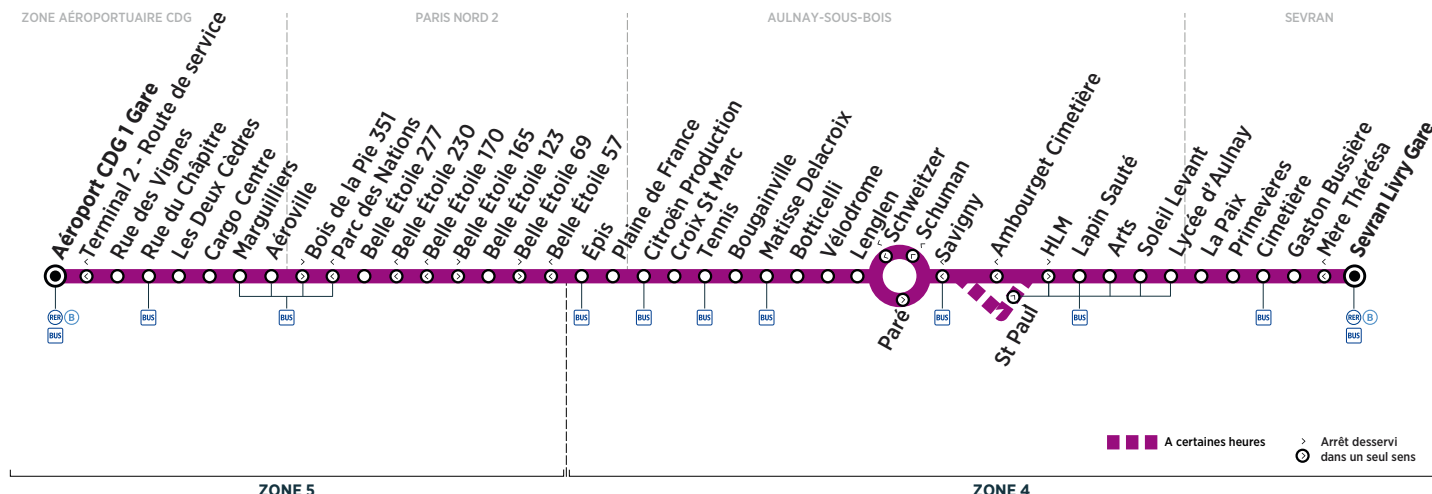

Horaires valables du 27 août 2018 au 25 août 2019

Samedi, dimanche et jours fériés

ZONE	Arrêt	18:30	19:30	20:45	21:45	22:45		
AÉROPORTUAIRE CDG	Aéroport CDG 1 Gare	18:30	19:30	20:45	21:45	22:45	Filéo prend le relais de la ligne 43 pour rejoindre la zone aéroportuaire CDG 24h/24 et 7j/7.	
	Rue des Vignes	18:33	19:33	20:48	21:48	22:48		
	Rue du Chapitre	18:35	19:35	20:50	21:50	22:50		
	Les Deux Cèdres	18:36	19:36	20:51	21:51	22:51		
	Cargo Centre	18:37	19:37	20:52	21:52	22:52		
	Marguilliers	18:38	19:38	20:53	21:53	22:53		
PARIS NORD 2	Aéroville	18:39	19:39	20:54	21:54	22:54		
	Bois de la Pie 351	18:44	19:44	20:59	21:59	22:59		
	Belle Étoile 277	18:45	19:45	21:00	22:00	23:00		
	Belle Étoile 165	18:47	19:47	21:02	22:02	23:02		
	Belle Étoile 123	18:48	19:48	21:03	22:03	23:03		
	Belle Étoile 69	18:49	19:49	21:04	22:04	23:04		
AULNAY-SOUS-BOIS	Épis	18:49	19:49	21:04	22:04	23:04		
	Plaine de France	18:51	19:51	21:06	22:06	23:06		
	Citroën Production	18:52	19:52	21:07	22:07	23:07		
	Croix St Marc	18:56	19:56	21:11	22:11	23:11		
	Tennis	18:58	19:58	21:13	22:13	23:13		
	Bougainville	18:59	19:59	21:14	22:14	23:14		
	Matisse Delacroix	19:00	20:00	21:15	22:15	23:15		
	Botticelli	19:02	20:02	21:17	22:17	23:17		
	Velodrome	19:03	20:03	21:18	22:18	23:18		
	Lenglen	19:06	20:06	21:20	22:20	23:20		
	Paré	19:07	20:07	21:21	22:21	23:21		
	SEVRAN	Ambourget Cimetière	19:08	20:08	21:22	22:22	23:22	
St Paul								
HLM		19:11	20:11	21:25	22:25	23:25		
Lapin Sauté		19:12	20:12	21:26	22:26	23:26		
Arts		19:13	20:13	21:27	22:27	23:27		
Soleil Levant		19:14	20:14	21:28	22:28	23:28		
Lycée d'Aulnay		19:16	20:16	21:30	22:30	23:30		
La Paix		19:18	20:18	21:32	22:32	23:32		
Primevères		19:19	20:19	21:33	22:33	23:33		
Cimetière		19:20	20:20	21:34	22:34	23:34		
Gaston Bussièra	19:22	20:22	21:36	22:36	23:36			
Sevrans Livry Gare	19:24	20:24	21:38	22:38	23:38			

Contact
Keolis CIF

01 48 62 38 33
Keolis-CIF.com
vianavigo.com

i Bon à savoir

Nos conducteurs s'efforcent en permanence de respecter ces horaires. Les conditions de circulation peuvent toutefois causer occasionnellement des retards.