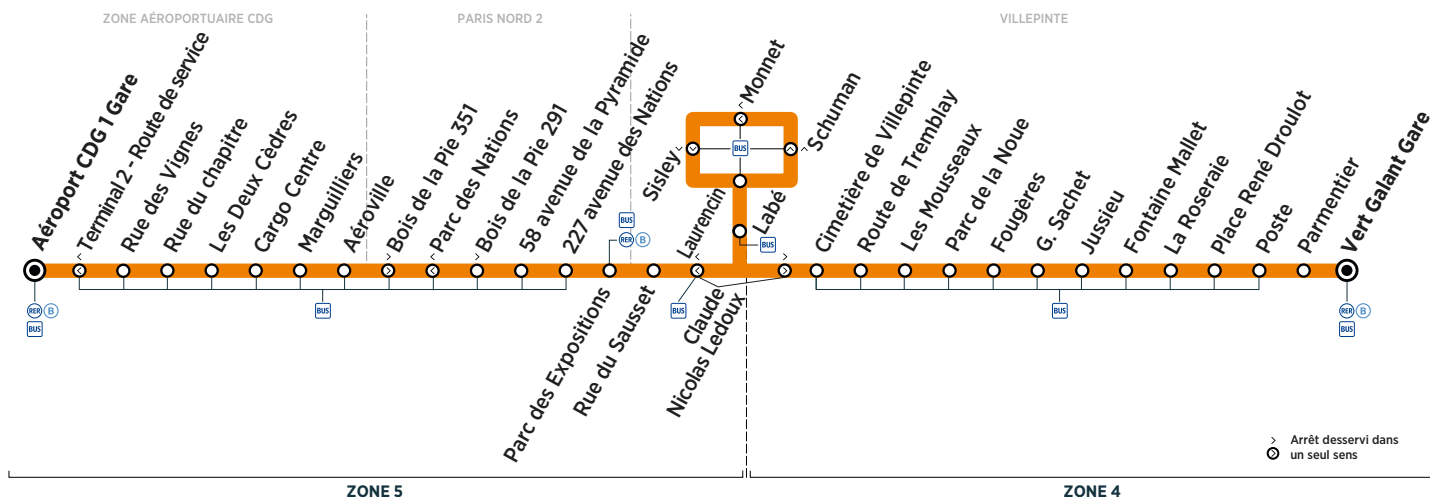

Horaires valables du 3 septembre 2018 au 25 août 2019

Du lundi au vendredi