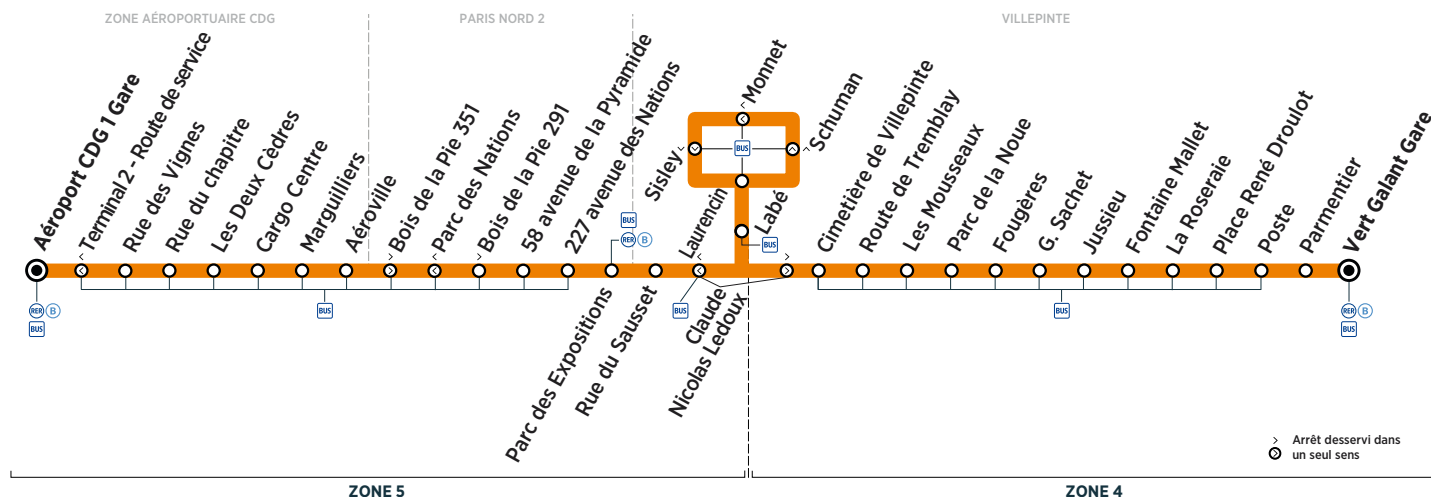

Horaires valables du 3 septembre 2018 au 25 août 2019

Du lundi au vendredi

ZONE	Arrêt	04:55	05:30	05:59	06:30	07:00	07:32	08:00	08:33	08:54	09:30	09:54	
ZONE AÉROPORTUAIRE CDG	Aéroport CDG 1 Gare												
	Rue des Vignes	Filéo	4:58	5:33	6:02	6:33	7:03	7:35	8:03	8:36	8:57	9:33	9:57
	Rue du Chapitre	prend	5:00	5:35	6:04	6:35	7:05	7:37	8:05	8:38	8:59	9:35	9:59
	Les Deux Cèdres	le relais	5:01	5:36	6:05	6:36	7:06	7:38	8:06	8:39	9:00	9:36	10:00
	Cargo Centre	de la	5:02	5:37	6:06	6:37	7:07	7:39	8:07	8:40	9:01	9:37	10:01
	Marguilliers	ligne 39	5:03	5:38	6:07	6:38	7:08	7:40	8:08	8:41	9:02	9:38	10:02
	Aéroville	pour	5:04	5:39	6:08	6:39	7:09	7:41	8:09	8:42	9:03	9:39	10:03
	Bois de la Pie 351	rejoindre	5:08	5:43	6:12	6:43	7:13	7:45	8:13	8:46	9:07	9:43	10:07
	372 rue de la Belle Etoile	la zone	5:08	5:43	6:12	6:43	7:13	7:45	8:13	8:46	9:07	9:43	10:07
	190 rue des Chardonnerets	aéroportuaire CDG	5:09	5:44	6:13	6:44	7:14	7:46	8:14	8:47	9:08	9:44	10:08
	89 rue des Chardonnerets	24h/24	5:10	5:45	6:14	6:45	7:15	7:47	8:15	8:48	9:09	9:45	10:09
	33 rue des Chardonnerets	et 7j/7.	5:10	5:45	6:14	6:45	7:15	7:47	8:15	8:48	9:09	9:45	10:09
	Rue de l'Etang		5:11	5:46	6:15	6:46	7:16	7:48	8:16	8:49	9:10	9:46	10:10
Parc des Expositions Gare		5:14	5:49	6:18	6:49	7:19	7:51	8:19	8:52	9:13	9:49	10:13	
PARIS NORD 2	Rue du Sausset	5:18	5:53	6:22	6:53	7:23	7:55	8:23	8:56	9:17	9:53	10:17	
	Labé	5:22	5:57	6:26	6:57	7:27	7:59	8:27	9:00	9:21	9:57	10:21	
	Laurencin	5:23	5:58	6:27	6:58	7:28	8:00	8:28	9:01	9:22	9:58	10:22	
	Schuman	5:25	6:00	6:29	7:00	7:30	8:02	8:30	9:03	9:24	10:00	10:24	
	Monnet	5:25	6:00	6:29	7:00	7:30	8:02	8:30	9:03	9:24	10:00	10:24	
	Sisley	5:26	6:01	6:30	7:01	7:31	8:03	8:31	9:04	9:25	10:01	10:25	
	Laurencin	5:28	6:03	6:32	7:02	7:32	8:05	8:32	9:05	9:26	10:02	10:26	
VILLEPINTE	Labé	5:29	6:04	6:33	7:03	7:33	8:06	8:33	9:06	9:27	10:03	10:27	
	Claude Nicolas Ledoux	5:30	6:05	6:34	7:04	7:34	8:07	8:34	9:07	9:28	10:04	10:28	
	Cimetière de Villepinte	5:31	6:06	6:35	7:05	7:35	8:08	8:35	9:08	9:29	10:05	10:29	
	Route de Tremblay	5:32	6:07	6:36	7:06	7:36	8:09	8:36	9:09	9:30	10:06	10:30	
	Les Mousseaux	5:33	6:08	6:37	7:07	7:37	8:10	8:37	9:10	9:31	10:07	10:31	
	Parc de la Noue	5:34	6:09	6:38	7:08	7:38	8:11	8:38	9:11	9:32	10:08	10:32	
	Fougères	5:35	6:10	6:39	7:09	7:39	8:12	8:39	9:12	9:33	10:09	10:33	
	Georges Sachet	5:36	6:11	6:40	7:10	7:40	8:13	8:40	9:13	9:34	10:10	10:34	
	Jussieu	5:37	6:12	6:41	7:11	7:41	8:14	8:41	9:14	9:35	10:11	10:35	
	Fontaine Mallet	5:38	6:13	6:42	7:12	7:42	8:15	8:42	9:15	9:36	10:12	10:36	
	La Roseraie	5:39	6:14	6:43	7:13	7:43	8:16	8:43	9:16	9:37	10:13	10:37	
	Place René Droulot	5:40	6:15	6:44	7:14	7:44	8:17	8:44	9:17	9:38	10:14	10:38	
	Poste	5:41	6:16	6:45	7:15	7:45	8:18	8:45	9:18	9:39	10:15	10:39	
	Parmentier	5:43	6:18	6:47	7:17	7:47	8:20	8:47	9:20	9:41	10:17	10:41	
Vert Galant Gare	5:45	6:20	6:49	7:19	7:49	8:22	8:49	9:22	9:43	10:19	10:43		