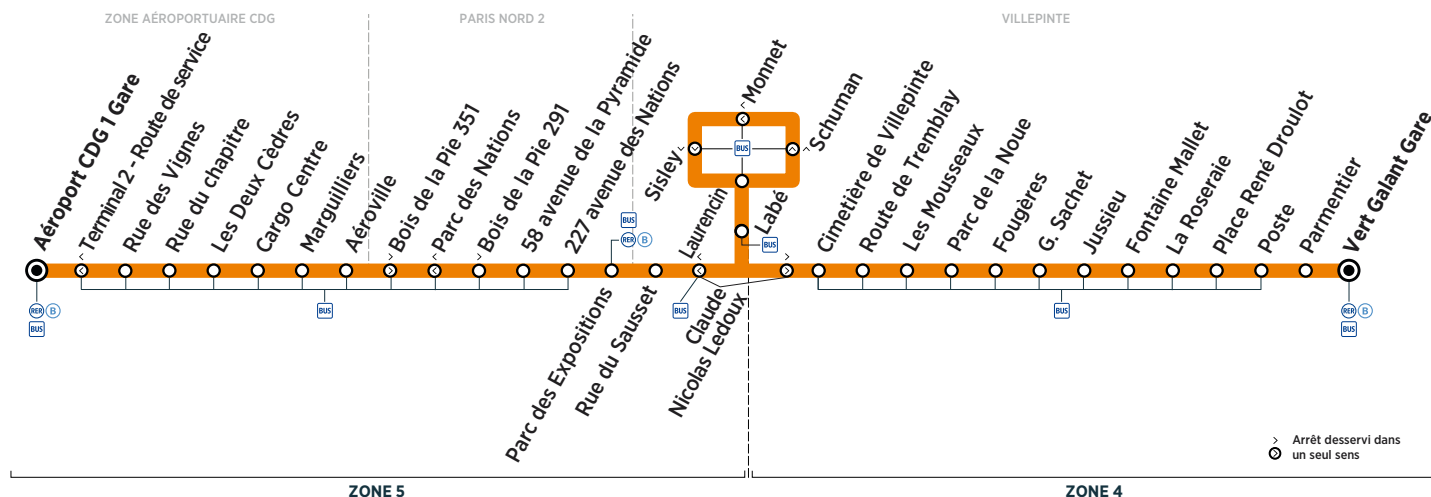

Horaires valables du 3 septembre 2018 au 25 août 2019

Dimanche et jours fériés

ZONE	Arrêt	5:10	5:40	6:10	6:40	7:10	7:40	8:10	8:40	9:10	9:40	10:08	
AÉROPORTUAIRE CDG	Aéroport CDG 1 Gare												
	Rue des Vignes	Filéo											
	Rue du Chapitre	prend											
	Les Deux Cèdres	le relais											
	Cargo Centre	de la											
	Marguilliers	ligne 39											
	Aéroville	pour											
	Bois de la Pie 351	rejoindre											
	372 rue de la Belle Etoile	la zone											
	190 rue des Chardonnerets	aéroportuaire CDG											
	89 rue des Chardonnerets	24h/24											
	33 rue des Chardonnerets	et 7j/7.											
	Rue de l'Etang		5:25	5:55	6:25	6:55	7:25	7:55	8:25	8:55	9:25	9:55	10:23
Parc des Expositions Gare		5:29	5:59	6:29	6:59	7:29	7:59	8:29	8:59	9:29	9:59	10:27	
PARIS NORD 2	Rue du Sausset		5:33	6:03	6:33	7:03	7:33	8:03	8:33	9:03	9:33	10:03	10:31
	Labé		5:37	6:07	6:37	7:07	7:37	8:07	8:37	9:07	9:37	10:07	10:35
	Laurencin		5:38	6:08	6:38	7:08	7:38	8:08	8:38	9:08	9:38	10:08	10:36
	Schuman		5:39	6:09	6:39	7:09	7:39	8:09	8:39	9:09	9:39	10:09	10:37
	Monnet		5:39	6:09	6:39	7:09	7:39	8:09	8:39	9:09	9:39	10:09	10:37
	Sisley		5:40	6:10	6:40	7:10	7:40	8:10	8:40	9:10	9:40	10:10	10:38
	Laurencin		5:41	6:11	6:41	7:11	7:41	8:11	8:41	9:11	9:41	10:11	10:39
VILLEPINTE	Labé		5:42	6:12	6:42	7:12	7:42	8:12	8:42	9:12	9:42	10:12	10:40
	Claude Nicolas Ledoux		5:43	6:13	6:43	7:13	7:43	8:13	8:43	9:13	9:43	10:13	10:41
	Cimetière de Villepinte		5:44	6:14	6:44	7:14	7:44	8:14	8:44	9:14	9:44	10:14	10:42
	Route de Tremblay		5:45	6:15	6:45	7:15	7:45	8:15	8:45	9:15	9:45	10:15	10:43
	Les Mousseaux		5:46	6:16	6:46	7:16	7:46	8:16	8:46	9:16	9:46	10:16	10:44
	Parc de la Noue		5:47	6:17	6:47	7:17	7:47	8:17	8:47	9:17	9:47	10:17	10:45
	Fougères		5:48	6:18	6:48	7:18	7:48	8:18	8:48	9:18	9:48	10:18	10:46
	Georges Sachet		5:49	6:19	6:49	7:19	7:49	8:19	8:49	9:19	9:49	10:19	10:47
	Jussieu		5:50	6:20	6:50	7:20	7:50	8:20	8:50	9:20	9:50	10:20	10:48
	Fontaine Mallet		5:51	6:21	6:51	7:21	7:51	8:21	8:51	9:21	9:51	10:21	10:49
	La Roseraie		5:52	6:22	6:52	7:22	7:52	8:22	8:52	9:22	9:52	10:22	10:50
	Place René Droulot		5:53	6:23	6:53	7:23	7:53	8:23	8:53	9:23	9:53	10:23	10:51
	Poste		5:54	6:24	6:54	7:24	7:54	8:24	8:54	9:24	9:54	10:24	10:52
	Parmentier		5:56	6:26	6:56	7:26	7:56	8:26	8:56	9:26	9:56	10:26	10:54
Vert Galant Gare		5:58	6:28	6:58	7:28	7:58	8:28	8:58	9:28	9:58	10:28	10:56	

Contact
Keolis CIF

01 48 62 38 33
Keolis-CIF.com
vianavigo.com

i Bon à savoir

Nos conducteurs s'efforcent en permanence de respecter ces horaires. Les conditions de circulation peuvent toutefois causer occasionnellement des retards.