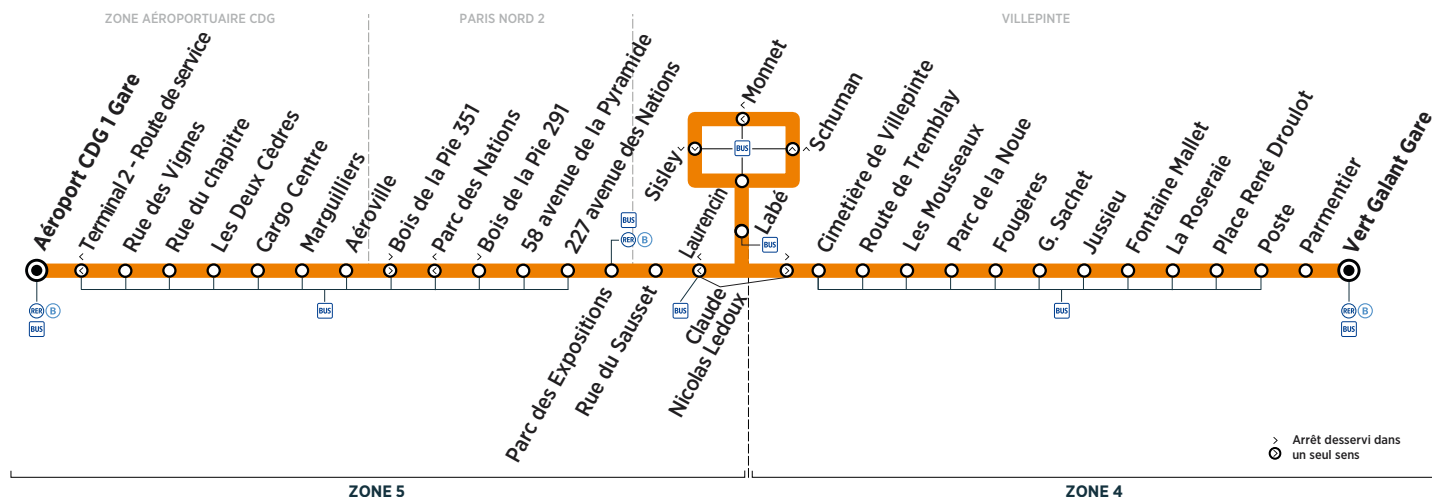

Horaires valables du 3 septembre 2018 au 25 août 2019

Dimanche et jours fériés