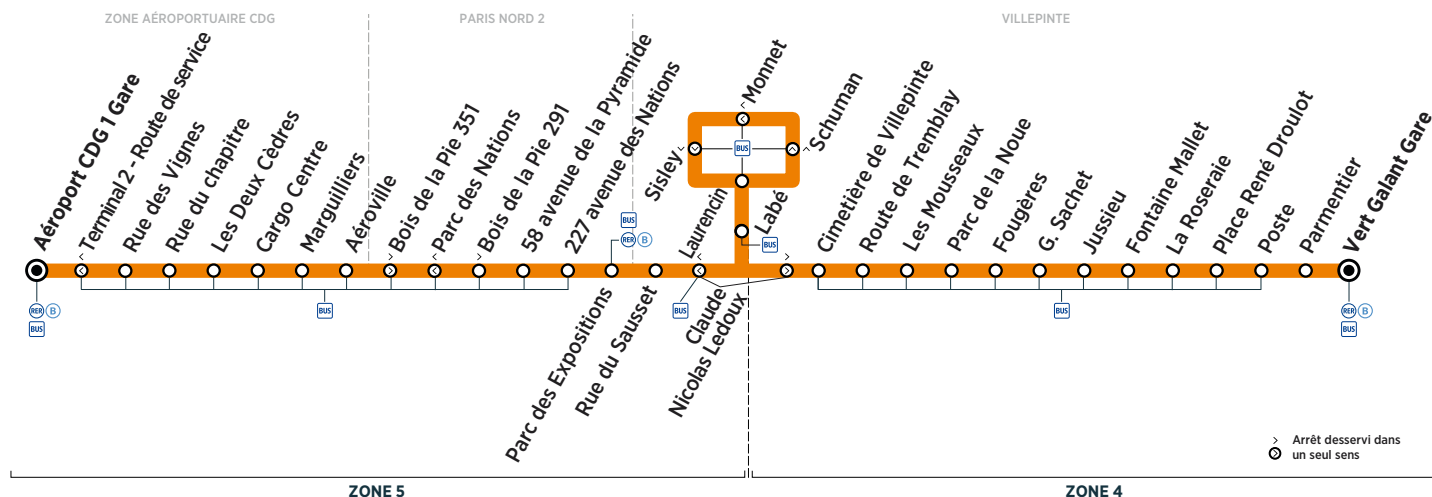

Horaires valables du 3 septembre 2018 au 25 août 2019

Samedi

ZONE	Arrêt	5:10	5:40	6:10	6:40	7:10	7:40	8:10	8:40	9:10	9:40	10:08	
ZONE AÉROPORTUAIRE CDG	Aéroport CDG 1 Gare												
	Rue des Vignes	Filéo	5:13	5:43	6:13	6:43	7:13	7:43	8:13	8:43	9:13	9:43	10:11
	Rue du Chapitre	prend le relais de la ligne 39 pour rejoindre la zone aéroportuaire CDG 24h/24 et 7j/7.	5:15	5:45	6:15	6:45	7:15	7:45	8:15	8:45	9:15	9:45	10:13
	Les Deux Cèdres		5:16	5:46	6:16	6:46	7:16	7:46	8:16	8:46	9:16	9:46	10:14
	Cargo Centre		5:17	5:47	6:17	6:47	7:17	7:47	8:17	8:47	9:17	9:47	10:15
	Marguilliers		5:18	5:48	6:18	6:48	7:18	7:48	8:18	8:48	9:18	9:48	10:16
	Aéroville		5:19	5:49	6:19	6:49	7:19	7:49	8:19	8:49	9:19	9:49	10:17
	Bois de la Pie 351		5:23	5:53	6:23	6:53	7:23	7:53	8:23	8:53	9:23	9:53	10:21
	372 rue de la Belle Etoile		5:23	5:53	6:23	6:53	7:23	7:53	8:23	8:53	9:23	9:53	10:21
	190 rue des Chardonnerets		5:24	5:54	6:24	6:54	7:24	7:54	8:24	8:54	9:24	9:54	10:22
	89 rue des Chardonnerets		5:25	5:55	6:25	6:55	7:25	7:55	8:25	8:55	9:25	9:55	10:23
	33 rue des Chardonnerets		5:25	5:55	6:25	6:55	7:25	7:55	8:25	8:55	9:25	9:55	10:23
	Rue de l'Etang		5:26	5:56	6:26	6:56	7:26	7:56	8:26	8:56	9:26	9:56	10:24
Parc des Expositions Gare		5:29	5:59	6:29	6:59	7:29	7:59	8:29	8:59	9:29	9:59	10:27	
PARIS NORD 2	Rue du Sausset		5:33	6:03	6:33	7:03	7:33	8:03	8:33	9:03	9:33	10:03	10:31
	Labé		5:37	6:07	6:37	7:07	7:37	8:07	8:37	9:07	9:37	10:07	10:35
	Laurencin		5:38	6:08	6:38	7:08	7:38	8:08	8:38	9:08	9:38	10:08	10:36
	Schuman		5:39	6:09	6:39	7:09	7:39	8:09	8:39	9:09	9:39	10:09	10:37
	Monnet		5:39	6:09	6:39	7:09	7:39	8:09	8:39	9:09	9:39	10:09	10:37
	Sisley		5:40	6:10	6:40	7:10	7:40	8:10	8:40	9:10	9:40	10:10	10:38
	Laurencin		5:41	6:11	6:41	7:11	7:41	8:11	8:41	9:11	9:41	10:11	10:39
VILLEPINTE	Labé		5:42	6:12	6:42	7:12	7:42	8:12	8:42	9:12	9:42	10:12	10:40
	Claude Nicolas Ledoux		5:43	6:13	6:43	7:13	7:43	8:13	8:43	9:13	9:43	10:13	10:41
	Cimetière de Villepinte		5:44	6:14	6:44	7:14	7:44	8:14	8:44	9:14	9:44	10:14	10:42
	Route de Tremblay		5:45	6:15	6:45	7:15	7:45	8:15	8:45	9:15	9:45	10:15	10:43
	Les Mousseaux		5:46	6:16	6:46	7:16	7:46	8:16	8:46	9:16	9:46	10:16	10:44
	Parc de la Noue		5:47	6:17	6:47	7:17	7:47	8:17	8:47	9:17	9:47	10:17	10:45
	Fougères		5:48	6:18	6:48	7:18	7:48	8:18	8:48	9:18	9:48	10:18	10:46
	Georges Sachet		5:49	6:19	6:49	7:19	7:49	8:19	8:49	9:19	9:49	10:19	10:47
	Jussieu		5:50	6:20	6:50	7:20	7:50	8:20	8:50	9:20	9:50	10:20	10:48
	Fontaine Mallet		5:51	6:21	6:51	7:21	7:51	8:21	8:51	9:21	9:51	10:21	10:49
	La Roseraie		5:52	6:22	6:52	7:22	7:52	8:22	8:52	9:22	9:52	10:22	10:50
	Place René Droulot		5:53	6:23	6:53	7:23	7:53	8:23	8:53	9:23	9:53	10:23	10:51
	Poste		5:54	6:24	6:54	7:24	7:54	8:24	8:54	9:24	9:54	10:24	10:52
	Parmentier		5:56	6:26	6:56	7:26	7:56	8:26	8:56	9:26	9:56	10:26	10:54
Vert Galant Gare		5:58	6:28	6:58	7:28	7:58	8:28	8:58	9:28	9:58	10:28	10:56	

Contact
Keolis CIF

01 48 62 38 33
Keolis-CIF.com
vianavigo.com

i Bon à savoir

Nos conducteurs s'efforcent en permanence de respecter ces horaires. Les conditions de circulation peuvent toutefois causer occasionnellement des retards.