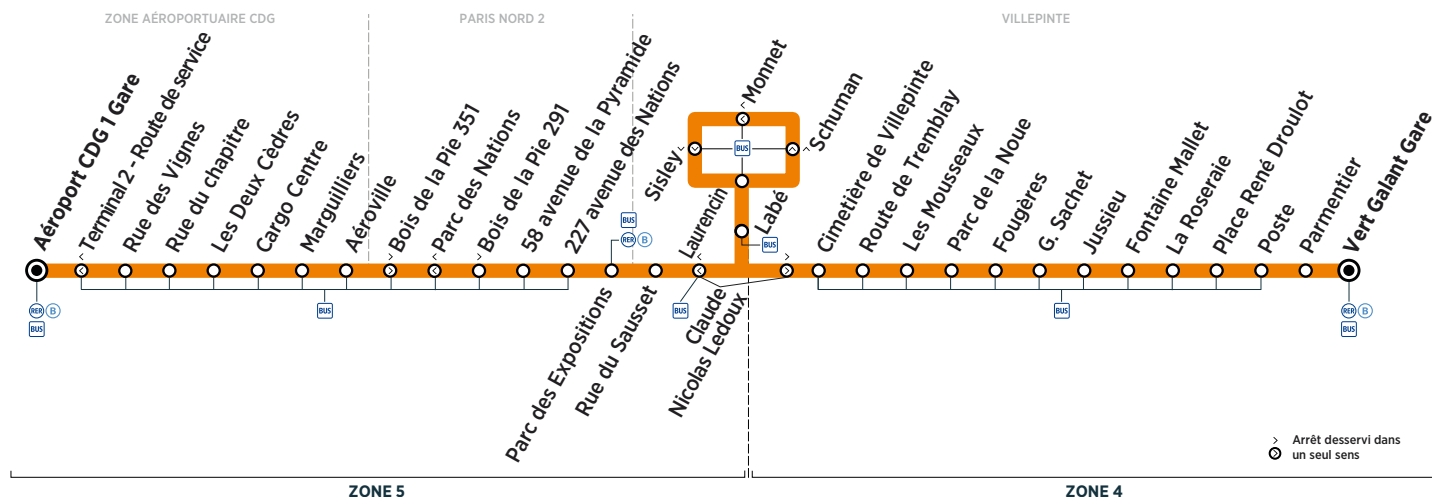

Horaires valables du 3 septembre 2018 au 25 août 2019

Dimanche et jours fériés