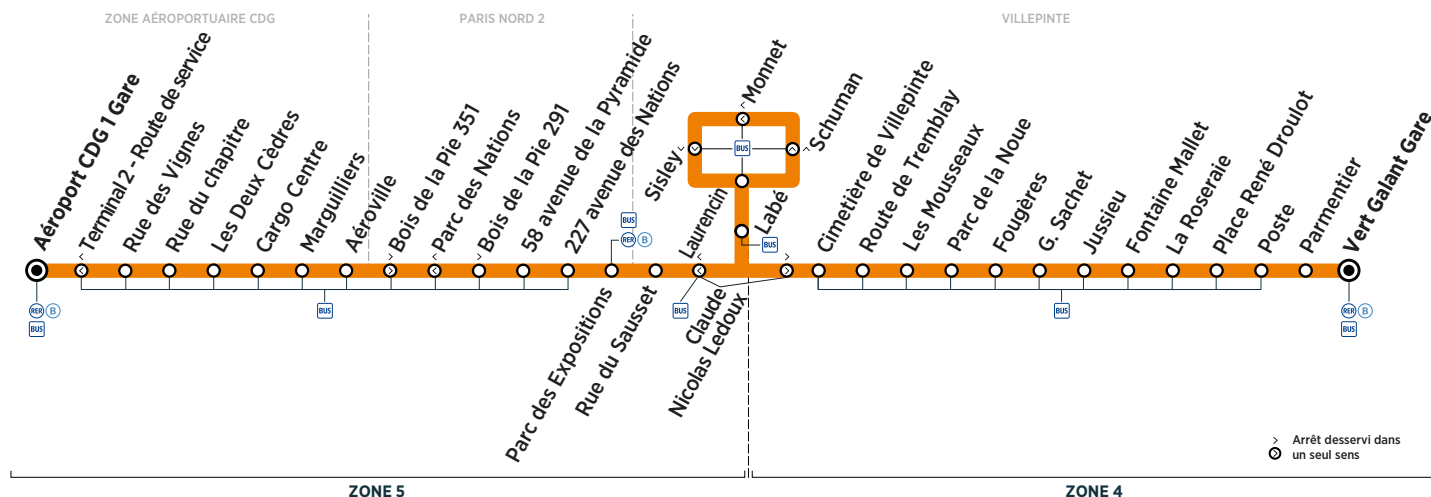

Horaires valables du 3 septembre 2018 au 25 août 2019

Samedi