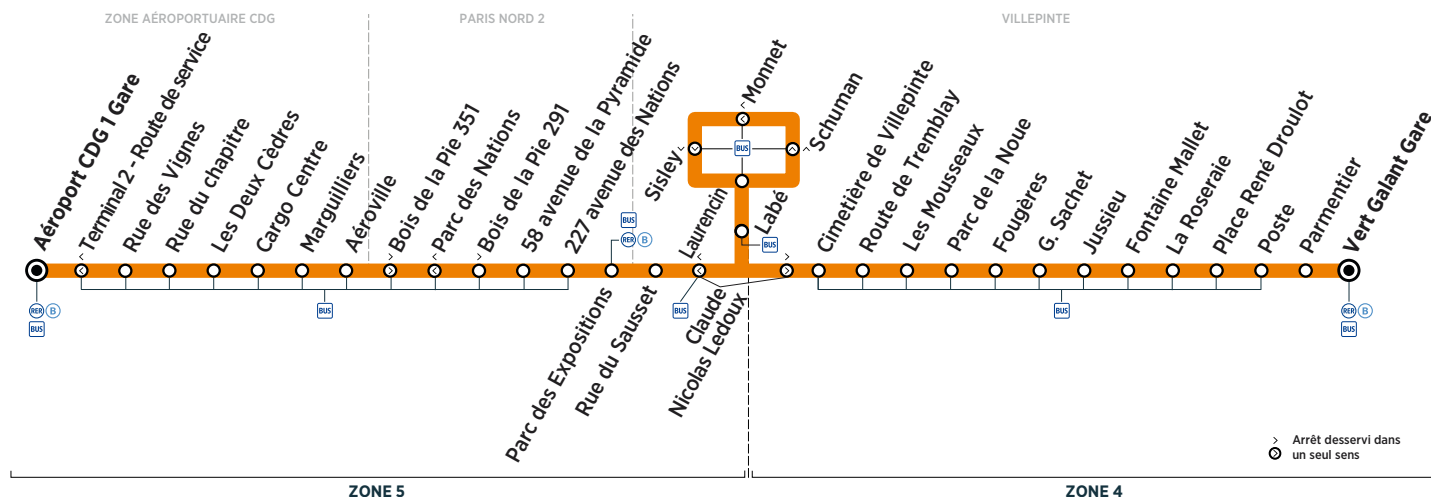

Horaires valables du 3 septembre 2018 au 25 août 2019

Du lundi au vendredi