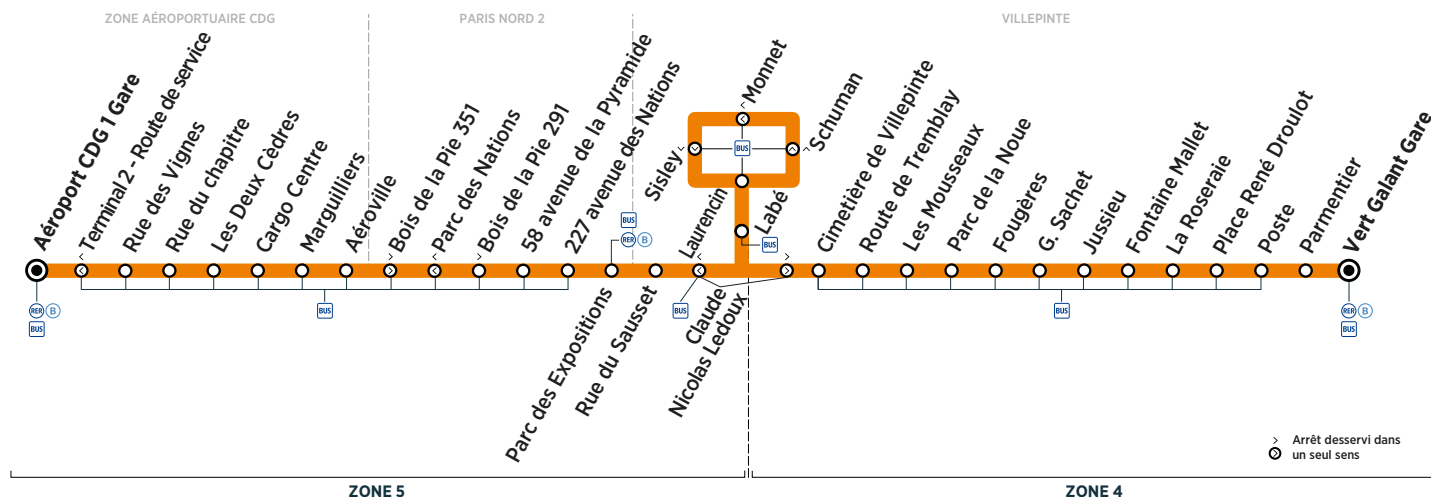

Horaires valables du 3 septembre 2018 au 25 août 2019

Samedi

VILLEPINTE			5:05	5:39	6:05	6:35	7:05	7:35	8:05	8:35	9:05	9:35	10:05
	Vert Galant Gare												
	Parmentier	Filéo	5:08	5:42	6:08	6:38	7:08	7:38	8:08	8:38	9:08	9:38	10:08
	Poste	prend	5:09	5:43	6:09	6:39	7:09	7:39	8:09	8:39	9:09	9:39	10:09
	Place René Droulot	le relais	5:10	5:44	6:10	6:40	7:10	7:40	8:10	8:40	9:10	9:40	10:10
	La Roseraie	de la	5:12	5:46	6:12	6:42	7:12	7:42	8:12	8:42	9:12	9:42	10:12
	Fontaine Mallet	ligne 39	5:13	5:47	6:13	6:43	7:13	7:43	8:13	8:43	9:13	9:43	10:13
	Jussieu	pour	5:13	5:47	6:13	6:43	7:13	7:43	8:13	8:43	9:13	9:43	10:13
	Georges Sachet	rejoindre	5:14	5:48	6:14	6:44	7:14	7:44	8:14	8:44	9:14	9:44	10:14
	Fougères	la zone	5:15	5:49	6:15	6:45	7:15	7:45	8:15	8:45	9:15	9:45	10:15
	Parc de la Noue	aéroportuaire CDG	5:16	5:50	6:16	6:46	7:16	7:46	8:16	8:46	9:16	9:46	10:16
	Les Mousseaux	24h/24	5:18	5:52	6:18	6:48	7:18	7:48	8:18	8:48	9:18	9:48	10:18
	Route de Tremblay	et 7j/7.	5:18	5:52	6:18	6:48	7:18	7:48	8:18	8:48	9:18	9:48	10:18
	Cimetière de Villepinte		5:20	5:54	6:20	6:50	7:20	7:50	8:20	8:50	9:20	9:50	10:20
	Labé		5:22	5:56	6:22	6:52	7:22	7:52	8:22	8:52	9:22	9:52	10:22
	Laurencin		5:22	5:56	6:22	6:52	7:22	7:52	8:22	8:52	9:22	9:52	10:22
	Schuman		5:23	5:57	6:23	6:53	7:23	7:53	8:23	8:53	9:23	9:53	10:23
	Monnet		5:24	5:58	6:24	6:54	7:24	7:54	8:24	8:54	9:24	9:54	10:24
	Sisley		5:25	5:59	6:25	6:55	7:25	7:55	8:25	8:55	9:25	9:55	10:25
	Laurencin		5:27	6:01	6:27	6:57	7:27	7:57	8:27	8:57	9:27	9:57	10:27
	Labé		5:27	6:01	6:27	6:57	7:27	7:57	8:27	8:57	9:27	9:57	10:27
	Claude Nicolas Ledoux		5:28	6:02	6:28	6:58	7:28	7:58	8:28	8:58	9:28	9:58	10:28
PARIS NORD 2													
	Rue du Sausset		5:31	6:05	6:31	7:01	7:31	8:01	8:31	9:01	9:31	10:01	10:31
	Parc des Expositions Gare		5:36	6:10	6:36	7:06	7:36	8:06	8:36	9:06	9:36	10:06	10:36
	Rue de l'Etang		5:37	6:11	6:37	7:07	7:37	8:07	8:37	9:07	9:37	10:07	10:37
	33 rue des Chardonnerets		5:37	6:11	6:37	7:07	7:37	8:07	8:37	9:07	9:37	10:07	10:37
	89 rue des Chardonnerets		5:38	6:12	6:38	7:08	7:38	8:08	8:38	9:08	9:38	10:08	10:38
	190 rue des Chardonnerets		5:39	6:13	6:39	7:09	7:39	8:09	8:39	9:09	9:39	10:09	10:39
	Parc des Nations		5:40	6:14	6:40	7:10	7:40	8:10	8:40	9:10	9:40	10:10	10:40
ZONE AÉROPORTUAIRE CDG													
	Aéroville		5:45	6:19	6:45	7:15	7:45	8:15	8:45	9:15	9:45	10:15	10:45
	Marguilliers		5:46	6:20	6:46	7:16	7:46	8:16	8:46	9:16	9:46	10:16	10:46
	Cargo Centre		5:47	6:21	6:47	7:17	7:47	8:17	8:47	9:17	9:47	10:17	10:47
	Les Deux Cèdres		5:48	6:22	6:48	7:18	7:48	8:18	8:48	9:18	9:48	10:18	10:48
	Rue du Chapitre		5:49	6:23	6:49	7:19	7:49	8:19	8:49	9:19	9:49	10:19	10:49
	Rue des Vignes		5:51	6:25	6:51	7:21	7:51	8:21	8:51	9:21	9:51	10:21	10:51
	Terminal 2- Route de service		5:54	6:28	6:54	7:24	7:54	8:24	8:54	9:24	9:54	10:24	10:54
	Aéroport CDG 1 Gare		5:56	6:30	6:56	7:26	7:56	8:26	8:56	9:26	9:56	10:26	10:56

Contact
Keolis CIF

01 48 62 38 33
Keolis-CIF.com
vianavigo.com

i Bon à savoir

Nos conducteurs s'efforcent en permanence de respecter ces horaires. Les conditions de circulation peuvent toutefois causer occasionnellement des retards.