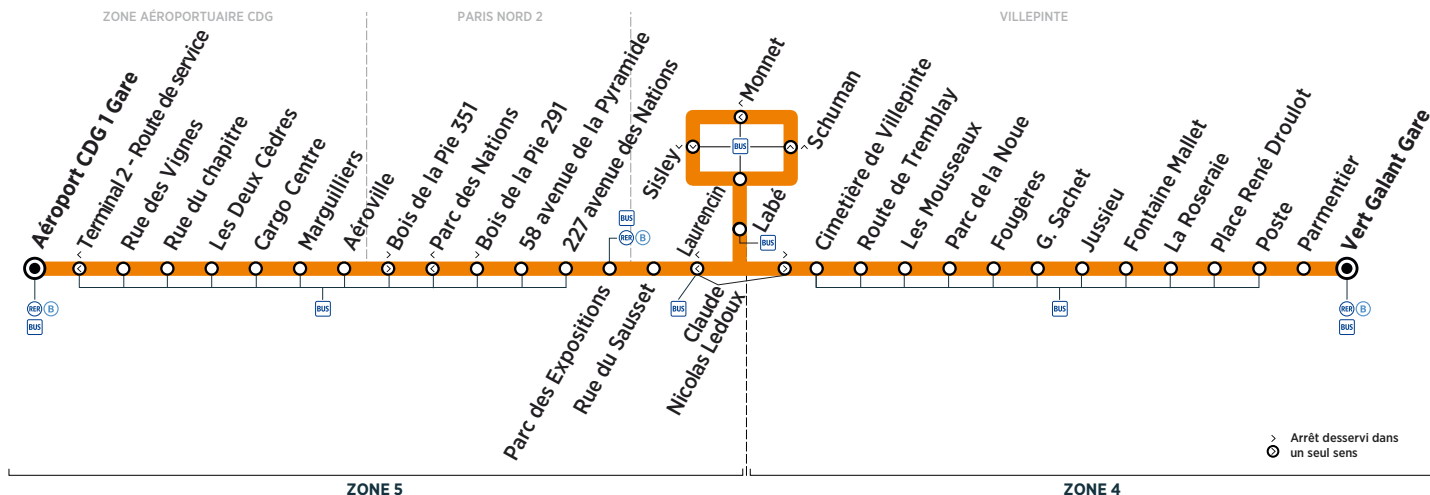

Horaires valables du 3 septembre 2018 au 25 août 2019

Dimanche et jours fériés