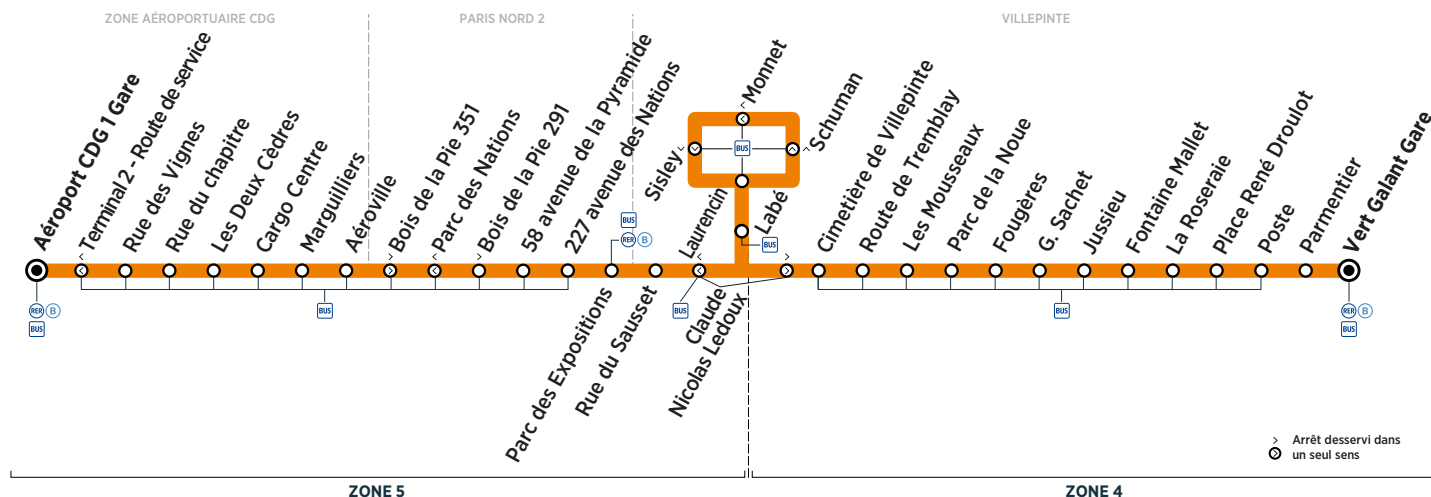

Horaires valables du 3 septembre 2018 au 25 août 2019

Dimanche et jours fériés