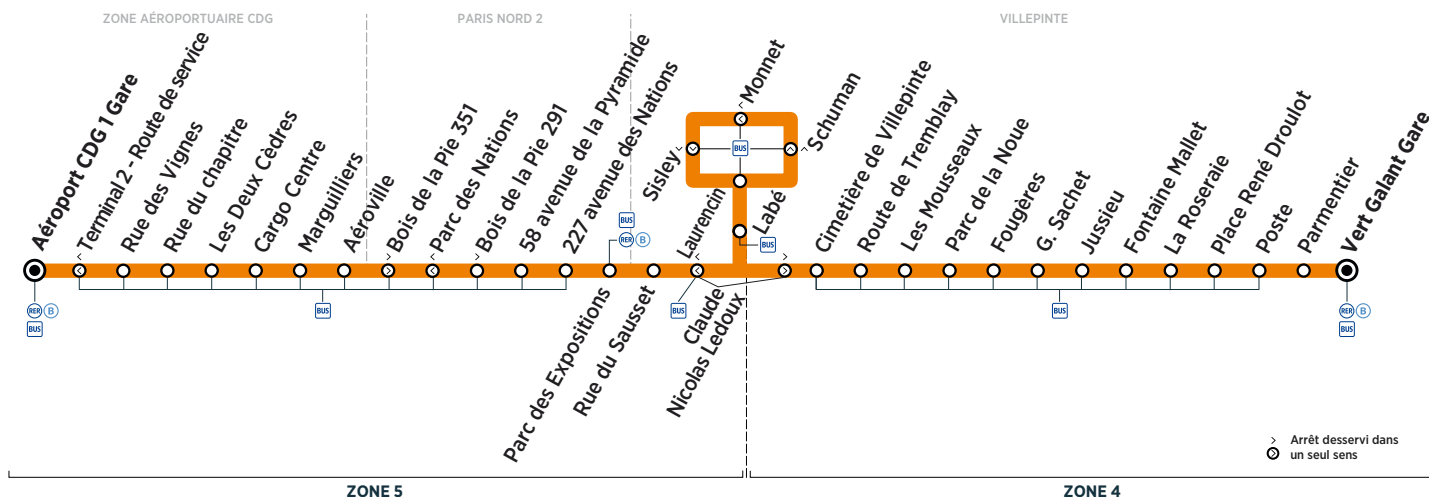

Horaires valables du 3 septembre 2018 au 25 août 2019

Du lundi au vendredi