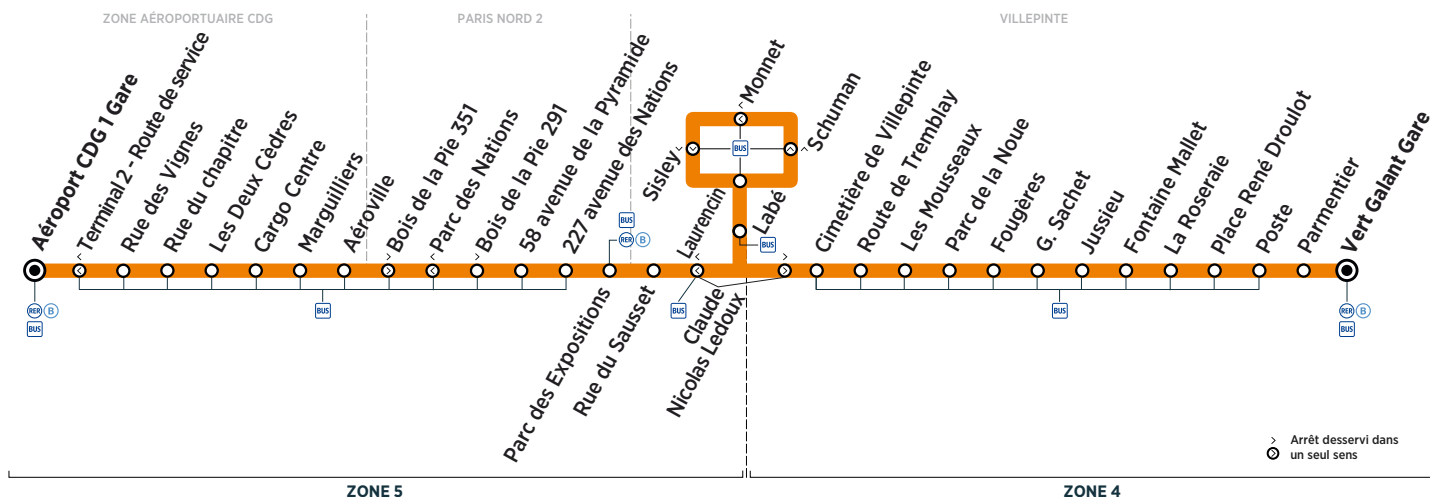

Horaires valables du 3 septembre 2018 au 25 août 2019

Du lundi au vendredi

VILLEPINTE			5:05	5:37	6:05	6:32	7:02	7:32	7:59	8:32	9:01	9:32	9:58
	Vert Galant Gare												
	Parmentier	<b>Filéo</b>	5:08	5:40	6:08	6:35	7:05	7:35	8:02	8:35	9:04	9:35	10:01
	Poste	<b>prend le relais de la ligne 39 pour rejoindre la zone aéroportuaire CDG 24h/24 et 7j/7.</b>	5:09	5:41	6:09	6:36	7:06	7:36	8:03	8:36	9:05	9:36	10:02
	Place René Droulot		5:10	5:42	6:10	6:37	7:07	7:37	8:04	8:37	9:06	9:37	10:03
	La Roseraie		5:12	5:44	6:12	6:39	7:09	7:39	8:06	8:39	9:08	9:39	10:05
	Fontaine Mallet		5:13	5:45	6:13	6:40	7:10	7:40	8:07	8:40	9:09	9:40	10:06
	Jussieu		5:14	5:46	6:14	6:41	7:11	7:41	8:08	8:41	9:10	9:41	10:07
	Georges Sachet		5:14	5:46	6:14	6:41	7:11	7:41	8:08	8:41	9:10	9:41	10:07
	Fougères		5:16	5:48	6:16	6:43	7:13	7:43	8:10	8:43	9:12	9:43	10:09
	Parc de la Noue		5:17	5:49	6:17	6:44	7:14	7:44	8:11	8:44	9:13	9:44	10:10
	Les Mousseaux		5:18	5:50	6:18	6:45	7:15	7:45	8:12	8:45	9:14	9:45	10:11
	Route de Tremblay		5:19	5:51	6:19	6:46	7:16	7:46	8:13	8:46	9:15	9:46	10:12
	Cimetière de Villepinte		5:21	5:53	6:21	6:48	7:18	7:48	8:15	8:48	9:17	9:48	10:14
	Labé		5:23	5:55	6:23	6:50	7:20	7:50	8:17	8:50	9:19	9:50	10:16
	Laurencin		5:23	5:55	6:23	6:50	7:20	7:50	8:17	8:50	9:19	9:50	10:16
	Schuman		5:24	5:56	6:24	6:51	7:21	7:51	8:18	8:51	9:20	9:51	10:17
	Monnet		5:25	5:57	6:25	6:52	7:22	7:52	8:19	8:52	9:21	9:52	10:18
	Sisley		5:26	5:58	6:26	6:53	7:23	7:53	8:20	8:53	9:22	9:53	10:19
	Laurencin		5:28	6:00	6:28	6:55	7:25	7:55	8:22	8:55	9:24	9:55	10:21
	Labé		5:28	6:00	6:28	6:55	7:25	7:55	8:22	8:55	9:24	9:55	10:21
	Claude Nicolas Ledoux		5:29	6:01	6:29	6:56	7:26	7:56	8:23	8:56	9:25	9:56	10:22
PARIS NORD 2													
	Rue du Sausset		5:32	6:04	6:32	6:59	7:29	7:59	8:26	8:59	9:28	9:59	10:25
	Parc des Expositions Gare		5:37	6:09	6:37	7:04	7:34	8:04	8:31	9:04	9:33	10:04	10:30
	Rue de l'Etang		5:38	6:10	6:38	7:05	7:35	8:05	8:32	9:05	9:34	10:05	10:31
	33 rue des Chardonnerets		5:38	6:10	6:38	7:05	7:35	8:05	8:32	9:05	9:34	10:05	10:31
	89 rue des Chardonnerets		5:39	6:11	6:39	7:06	7:36	8:06	8:33	9:06	9:35	10:06	10:32
	190 rue des Chardonnerets		5:40	6:12	6:40	7:07	7:37	8:07	8:34	9:07	9:36	10:07	10:33
	Parc des Nations		5:41	6:13	6:41	7:08	7:38	8:08	8:35	9:08	9:37	10:08	10:34
ZONE AÉROPORTUAIRE CDG													
	Aéroville		5:47	6:19	6:47	7:14	7:44	8:14	8:41	9:14	9:43	10:14	10:40
	Marguilliers		5:48	6:20	6:48	7:15	7:45	8:15	8:42	9:15	9:44	10:15	10:41
	Cargo Centre		5:49	6:21	6:49	7:16	7:46	8:16	8:43	9:16	9:45	10:16	10:42
	Les Deux Cèdres		5:50	6:22	6:50	7:17	7:47	8:17	8:44	9:17	9:46	10:17	10:43
	Rue du Chapitre		5:51	6:23	6:51	7:18	7:48	8:18	8:45	9:18	9:47	10:18	10:44
	Rue des Vignes		5:53	6:25	6:53	7:20	7:50	8:20	8:47	9:20	9:49	10:20	10:46
	Terminal 2- Route de service		5:56	6:28	6:56	7:23	7:53	8:23	8:51	9:24	9:52	10:23	10:49
	Aéroport CDG 1 Gare		5:58	6:30	6:58	7:25	7:55	8:25	8:54	9:27	9:54	10:25	10:51