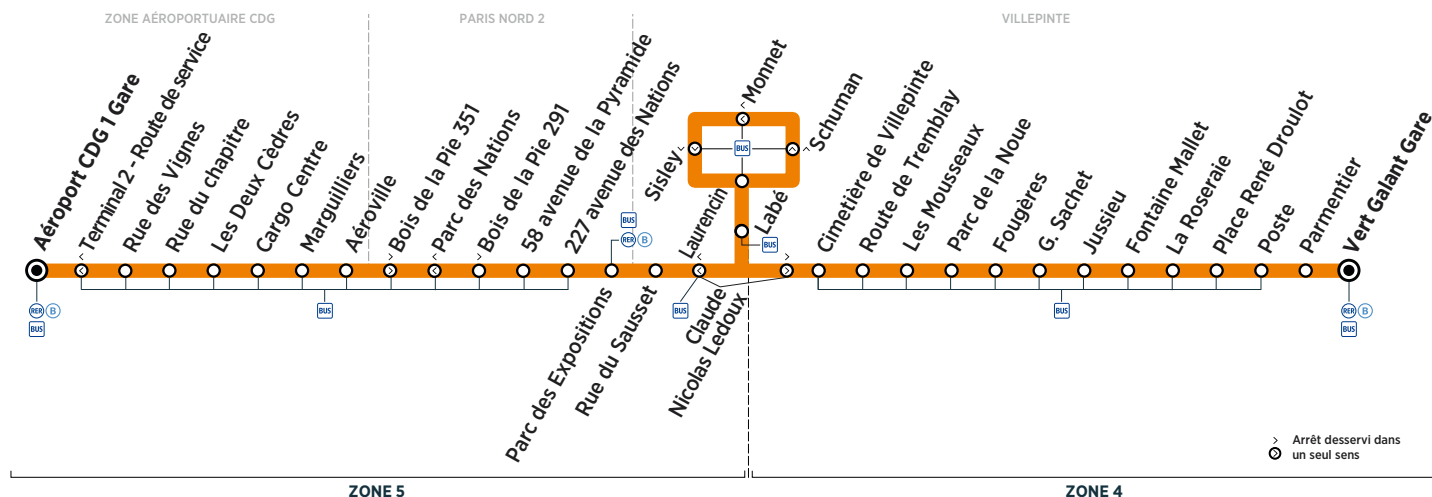

Horaires valables du 3 septembre 2018 au 25 août 2019

Dimanche et jours fériés

VILLEPINTE			5:05	5:39	6:05	6:35	7:05	7:35	8:05	8:35	9:05	9:35	10:05
	Vert Galant Gare												
	Parmentier	Filéo	5:08	5:42	6:08	6:38	7:08	7:38	8:08	8:38	9:08	9:38	10:08
	Poste	prend le relais de la ligne 39 pour rejoindre la zone aéroportuaire CDG 24h/24 et 7j/7.	5:09	5:43	6:09	6:39	7:09	7:39	8:09	8:39	9:09	9:39	10:09
	Place René Droulot		5:10	5:44	6:10	6:40	7:10	7:40	8:10	8:40	9:10	9:40	10:10
	La Roseraie		5:12	5:46	6:12	6:42	7:12	7:42	8:12	8:42	9:12	9:42	10:12
	Fontaine Mallet		5:13	5:47	6:13	6:43	7:13	7:43	8:13	8:43	9:13	9:43	10:13
	Jussieu		5:13	5:47	6:13	6:43	7:13	7:43	8:13	8:43	9:13	9:43	10:13
	Georges Sachet		5:14	5:48	6:14	6:44	7:14	7:44	8:14	8:44	9:14	9:44	10:14
	Fougères		5:15	5:49	6:15	6:45	7:15	7:45	8:15	8:45	9:15	9:45	10:15
	Parc de la Noue		5:16	5:50	6:16	6:46	7:16	7:46	8:16	8:46	9:16	9:46	10:16
	Les Mousseaux		5:18	5:52	6:18	6:48	7:18	7:48	8:18	8:48	9:18	9:48	10:18
	Route de Tremblay		5:18	5:52	6:18	6:48	7:18	7:48	8:18	8:48	9:18	9:48	10:18
	Cimetière de Villepinte		5:20	5:54	6:20	6:50	7:20	7:50	8:20	8:50	9:20	9:50	10:20
	Labé		5:22	5:56	6:22	6:52	7:22	7:52	8:22	8:52	9:22	9:52	10:22
	Laurencin		5:22	5:56	6:22	6:52	7:22	7:52	8:22	8:52	9:22	9:52	10:22
	Schuman		5:23	5:57	6:23	6:53	7:23	7:53	8:23	8:53	9:23	9:53	10:23
	Monnet		5:24	5:58	6:24	6:54	7:24	7:54	8:24	8:54	9:24	9:54	10:24
	Sisley		5:25	5:59	6:25	6:55	7:25	7:55	8:25	8:55	9:25	9:55	10:25
	Laurencin		5:27	6:01	6:27	6:57	7:27	7:57	8:27	8:57	9:27	9:57	10:27
	Labé		5:27	6:01	6:27	6:57	7:27	7:57	8:27	8:57	9:27	9:57	10:27
	Claude Nicolas Ledoux		5:28	6:02	6:28	6:58	7:28	7:58	8:28	8:58	9:28	9:58	10:28
PARIS NORD 2													
	Rue du Sausset		5:31	6:05	6:31	7:01	7:31	8:01	8:31	9:01	9:31	10:01	10:31
	Parc des Expositions Gare		5:36	6:10	6:36	7:06	7:36	8:06	8:36	9:06	9:36	10:06	10:36
	Rue de l'Etang		5:37	6:11	6:37	7:07	7:37	8:07	8:37	9:07	9:37	10:07	10:37
	33 rue des Chardonnerets		5:37	6:11	6:37	7:07	7:37	8:07	8:37	9:07	9:37	10:07	10:37
	89 rue des Chardonnerets		5:38	6:12	6:38	7:08	7:38	8:08	8:38	9:08	9:38	10:08	10:38
	190 rue des Chardonnerets		5:39	6:13	6:39	7:09	7:39	8:09	8:39	9:09	9:39	10:09	10:39
	Parc des Nations		5:40	6:14	6:40	7:10	7:40	8:10	8:40	9:10	9:40	10:10	10:40
ZONE AÉROPORTUAIRE CDG													
	Aéroville		5:45	6:19	6:45	7:15	7:45	8:15	8:45	9:15	9:45	10:15	10:45
	Marguilliers		5:46	6:20	6:46	7:16	7:46	8:16	8:46	9:16	9:46	10:16	10:46
	Cargo Centre		5:47	6:21	6:47	7:17	7:47	8:17	8:47	9:17	9:47	10:17	10:47
	Les Deux Cèdres		5:48	6:22	6:48	7:18	7:48	8:18	8:48	9:18	9:48	10:18	10:48
	Rue du Chapitre		5:49	6:23	6:49	7:19	7:49	8:19	8:49	9:19	9:49	10:19	10:49
	Rue des Vignes		5:51	6:25	6:51	7:21	7:51	8:21	8:51	9:21	9:51	10:21	10:51
	Terminal 2 - Route de service		5:54	6:28	6:54	7:24	7:54	8:24	8:54	9:24	9:54	10:24	10:54
	Aéroport CDG 1 Gare		5:56	6:30	6:56	7:26	7:56	8:26	8:56	9:26	9:56	10:26	10:56

Contact
Keolis CIF

01 48 62 38 33
Keolis-CIF.com
vianavigo.com

i Bon à savoir

Nos conducteurs s'efforcent en permanence de respecter ces horaires. Les conditions de circulation peuvent toutefois causer occasionnellement des retards.