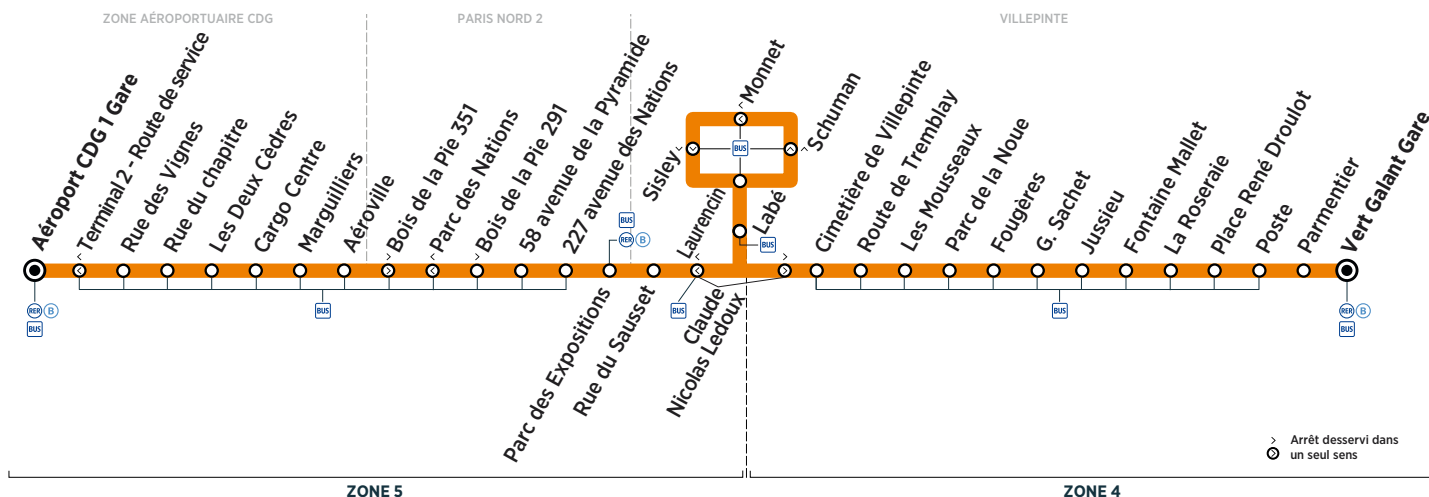

Horaires valables du 3 septembre 2018 au 25 août 2019

Samedi

Zone	Station	17:35	18:05	18:35	19:05	19:35	20:05	20:35	21:05	21:35	22:05	22:35		
VILLEPINTE	Vert Galant Gare												Filéo prend le relais de la ligne 39 pour rejoindre la zone aéroportuaire CDG 24h/24 et 7j/7.	
	Parmentier	17:38	18:08	18:38	19:08	19:38	20:08	20:38	21:08	21:38	22:08	22:38		
	Poste	17:39	18:09	18:39	19:09	19:39	20:09	20:39	21:09	21:39	22:09	22:39		
	Place René Droulot	17:40	18:10	18:40	19:10	19:40	20:10	20:40	21:10	21:40	22:10	22:40		
	La Roseraie	17:42	18:12	18:42	19:12	19:42	20:12	20:42	21:12	21:42	22:12	22:42		
	Fontaine Mallet	17:43	18:13	18:43	19:13	19:43	20:13	20:43	21:13	21:43	22:13	22:43		
	Jussieu	17:43	18:13	18:43	19:13	19:43	20:13	20:43	21:13	21:43	22:13	22:43		
	Georges Sachet	17:44	18:14	18:44	19:14	19:44	20:14	20:44	21:14	21:44	22:14	22:44		
	Fougères	17:45	18:15	18:45	19:15	19:45	20:15	20:45	21:15	21:45	22:15	22:45		
	Parc de la Noue	17:46	18:16	18:46	19:16	19:46	20:16	20:46	21:16	21:46	22:16	22:46		
	Les Mousseaux	17:48	18:18	18:48	19:18	19:48	20:18	20:48	21:18	21:48	22:18	22:48		
	Route de Tremblay	17:48	18:18	18:48	19:18	19:48	20:18	20:48	21:18	21:48	22:18	22:48		
	Cimetière de Villepinte	17:50	18:20	18:50	19:20	19:50	20:20	20:50	21:20	21:50	22:20	22:50		
	Labé	17:52	18:22	18:52	19:22	19:52	20:22	20:52	21:22	21:52	22:22	22:52		
	Laurencin	17:52	18:22	18:52	19:22	19:52	20:22	20:52	21:22	21:52	22:22	22:52		
	Schuman	17:53	18:23	18:53	19:23	19:53	20:23	20:53	21:23	21:53	22:23	22:53		
	Monnet	17:54	18:24	18:54	19:24	19:54	20:24	20:54	21:24	21:54	22:24	22:54		
	PARIS NORD 2	Rue du Sausset	18:01	18:31	19:01	19:31	20:01	20:31	21:01	21:31	22:01	22:31		23:01
	Parc des Expositions Gare	18:06	18:36	19:06	19:36	20:06	20:36	21:06	21:36	22:06	22:36	23:06		
	Rue de l'Etang	18:07	18:37	19:07	19:37	20:07	20:37	21:07	21:37	22:07	22:37	23:07		
	33 rue des Chardonnerets	18:07	18:37	19:07	19:37	20:07	20:37	21:07	21:37	22:07	22:37	23:07		
	89 rue des Chardonnerets	18:08	18:38	19:08	19:38	20:08	20:38	21:08	21:38	22:08	22:38	23:08		
	190 rue des Chardonnerets	18:09	18:39	19:09	19:39	20:09	20:39	21:09	21:39	22:09	22:39	23:09		
	Parc des Nations	18:10	18:40	19:10	19:40	20:10	20:40	21:10	21:40	22:10	22:40	23:10		
ZONE AÉROPORTUAIRE CDG	Aéroville	18:15	18:45	19:15	19:45	20:15	20:45	21:15	21:45	22:15	22:45	23:15		
	Marguilliers	18:16	18:46	19:16	19:46	20:16	20:46	21:16	21:46	22:16	22:46	23:16		
	Cargo Centre	18:17	18:47	19:17	19:47	20:17	20:47	21:17	21:47	22:17	22:47	23:17		
	Les Deux Cèdres	18:18	18:48	19:18	19:48	20:18	20:48	21:18	21:48	22:18	22:48	23:18		
	Rue du Chapitre	18:19	18:49	19:19	19:49	20:19	20:49	21:19	21:49	22:19	22:49	23:19		
	Rue des Vignes	18:21	18:51	19:21	19:51	20:21	20:51	21:21	21:51	22:21	22:51	23:21		
	Terminal 2- Route de service	18:24	18:54	19:24	19:54	20:24	20:54	21:24	21:54	22:24	22:54	23:24		
	Aéroport CDG 1 Gare	18:26	18:56	19:26	19:56	20:26	20:56	21:26	21:56	22:26	22:56	23:26		

Contact
Keolis CIF

01 48 62 38 33
Keolis-CIF.com
vianavigo.com

i Bon à savoir