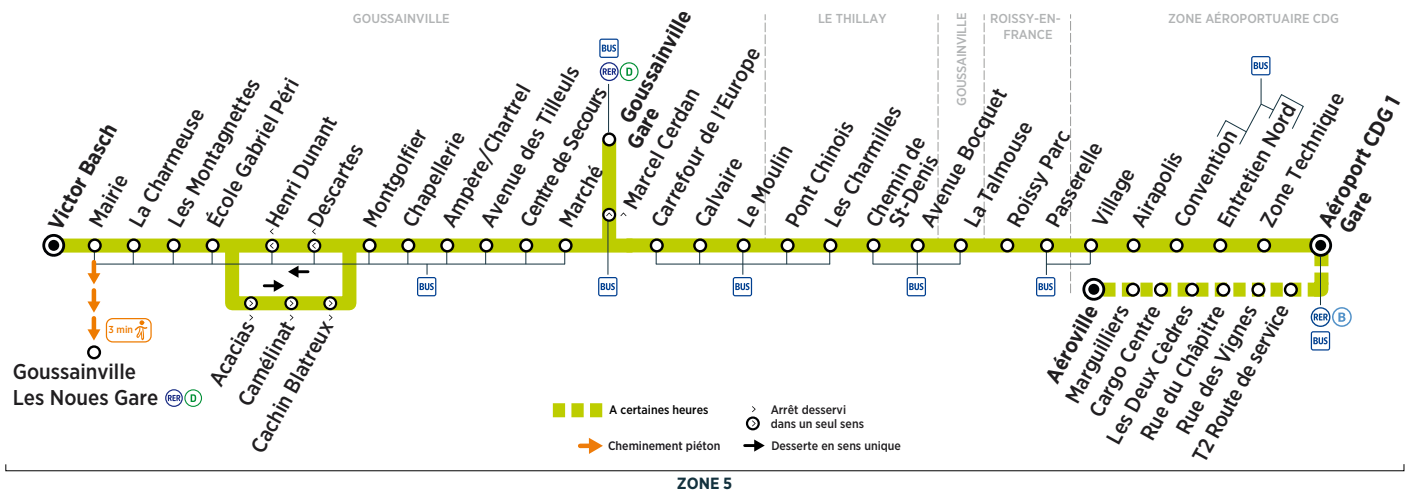

Horaires valables du 27 août 2018 au 25 août 2019

ZONE 5

Du lundi au samedi

GOUSSAINVILLE	Victor Basch	16:15	16:45	17:15	17:45	18:15	18:45	19:15	19:45	20:15	<div style="border: 1px solid black; padding: 5px; text-align: center;"> <b>Filéo</b>                      prend                      le relais de                      la ligne <b>32</b>                      pour                      rejoindre                      la zone                      aéroportuaire                      CDG 24h/24                      et 7j/7.                 </div>
	Mairie	16:16	16:46	17:16	17:46	18:16	18:46	19:16	19:46	20:16	
	La Charmeuse	16:17	16:47	17:17	17:47	18:17	18:47	19:17	19:47	20:16	
	Les Montagnettes	16:18	16:48	17:18	17:48	18:18	18:48	19:18	19:48	20:17	
	École Gabriel Péri	16:19	16:49	17:19	17:49	18:19	18:49	19:19	19:49	20:18	
	Acacias	16:20	16:50	17:20	17:50	18:20	18:50	19:20	19:50	20:19	
	Camélinat	16:20	16:50	17:20	17:50	18:20	18:50	19:20	19:50	20:19	
	Cachin Blatreux	16:21	16:51	17:21	17:51	18:21	18:51	19:21	19:51	20:20	
	Montgolfier	16:23	16:53	17:23	17:53	18:23	18:53	19:23	19:53	20:22	
	Chapellerie	16:23	16:53	17:23	17:53	18:23	18:53	19:23	19:53	20:22	
	Ampère/Chartrel	16:24	16:54	17:24	17:54	18:24	18:54	19:24	19:54	20:23	
	Avenue des Tilleuls	16:25	16:55	17:25	17:55	18:25	18:55	19:25	19:55	20:24	
	Centre de Secours	16:27	16:57	17:27	17:57	18:27	18:57	19:27	19:57	20:25	
	Marché	16:28	16:58	17:28	17:58	18:28	18:58	19:28	19:58	20:26	
	Marcel Cerdan	16:29	16:59	17:29	17:59	18:29	18:59	19:29	19:59	20:28	
	Goussainville Gare	16:31	17:01	17:31	18:01	18:31	19:01	19:31	20:01	20:29	
LE THILLAY	Carrefour de l'Europe	16:33	17:03	17:33	18:03	18:32	19:02	19:32	20:02	20:30	
	Calvaire	16:36	17:06	17:36	18:06	18:35	19:05	19:35	20:05	20:33	
	Le Moulin	16:38	17:08	17:38	18:08	18:37	19:07	19:37	20:07	20:35	
	Pont Chinois	16:39	17:09	17:39	18:09	18:38	19:08	19:38	20:08	20:36	
GOUSSAINVILLE	Les Charmilles	16:40	17:10	17:40	18:10	18:39	19:09	19:39	20:09	20:37	
	Chemin de Saint Denis	16:41	17:11	17:41	18:11	18:40	19:10	19:40	20:10	20:38	
	Avenue Bocquet	16:43	17:13	17:43	18:13	18:42	19:12	19:42	20:12	20:40	
ROISSY-EN-FRANCE	La Talmouse	16:44	17:14	17:44	18:14	18:43	19:13	19:43	20:13	20:41	
ZONE AÉROPORTUAIRE CDG	Roissy Parc	16:48	17:18	17:48	18:18	18:47	19:17	19:47	20:17	20:45	
	Passerelle	16:48	17:18	17:48	18:18	18:48	19:18	19:48	20:18	20:46	
	Village	16:49	17:19	17:49	18:19	18:48	19:18	19:48	20:18	20:46	
	Airapolis	16:51	17:21	17:51	18:21	18:50	19:20	19:50	20:20	20:48	
ZONE AÉROPORTUAIRE CDG	Convention	16:52	17:22	17:52	18:22	18:51	19:21	19:51	20:21	20:49	
	Entretien Nord	16:53	17:23	17:53	18:23	18:52	19:22	19:52	20:22	20:50	
	Zone Technique	16:55	17:25	17:55	18:25	18:54	19:24	19:54	20:24	20:52	
	Aéroport CDG1 Gare	17:01	17:31	18:01	18:31	19:00	19:30	20:00	20:30	20:58	
	Terminal 2-Route de Service	17:34			18:34		19:33		20:33		
	Rue des Vignes	17:36			18:36		19:35		20:35		
	Rue du Chapitre	17:38			18:38		19:37		20:37		
	Les Deux Cèdres	17:39			18:39		19:38		20:38		
	Cargo Centre	17:40			18:40		19:39		20:39		
	Marguilliers	17:41			18:41		19:40		20:40		
Aéroville	17:42			18:42		19:41		20:41			