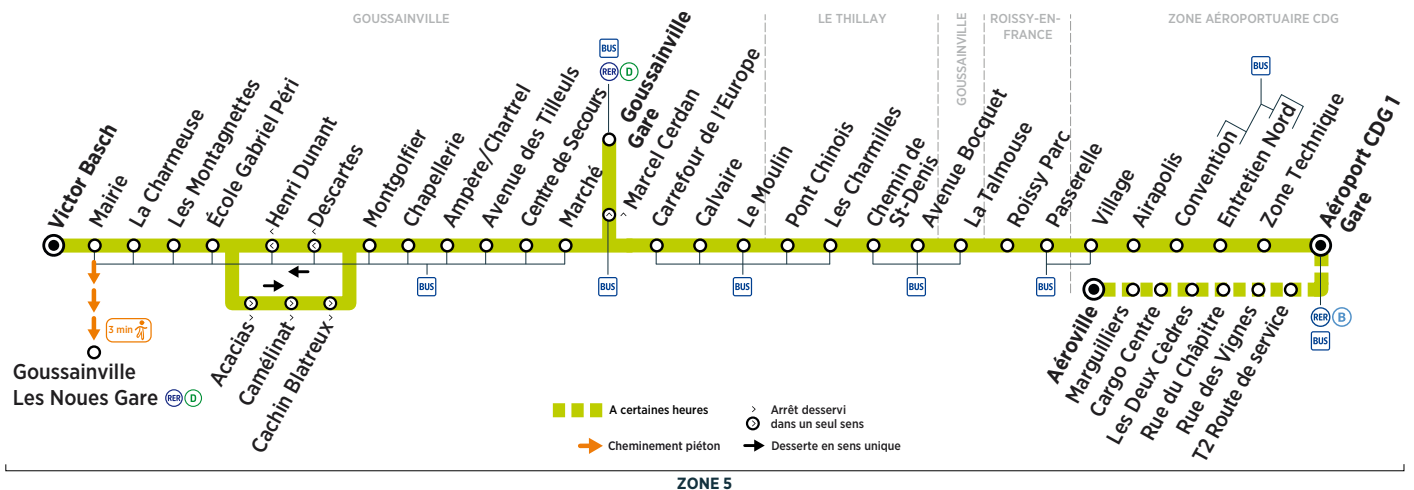

Horaires valables du 27 août 2018 au 25 août 2019

Du lundi au samedi

GOUSSAINVILLE	Victor Basch		4:15	4:45	5:15	5:45	6:15	6:45	7:15	7:45	8:15	8:45	9:15
	Mairie	<b>Filéo</b>	4:16	4:46	5:16	5:46	6:16	6:46	7:16	7:46	8:16	8:46	9:16
	La Charmeuse		4:16	4:46	5:16	5:46	6:16	6:46	7:16	7:47	8:17	8:47	9:17
	Les Montagnettes	<b>prend</b>	4:17	4:47	5:17	5:47	6:17	6:47	7:17	7:48	8:18	8:48	9:18
	École Gabriel Péri	<b>le relais de</b>	4:18	4:48	5:18	5:48	6:18	6:48	7:18	7:49	8:19	8:49	9:19
	Acacias	<b>la ligne 32</b>	4:19	4:49	5:19	5:49	6:19	6:49	7:19	7:50	8:20	8:50	9:20
	Camélinat		4:19	4:49	5:19	5:49	6:19	6:49	7:19	7:50	8:20	8:50	9:20
	Cachin Blatreux	<b>pour</b>	4:20	4:50	5:20	5:50	6:20	6:50	7:20	7:51	8:21	8:51	9:21
	Montgolfier	<b>rejoindre</b>	4:22	4:52	5:22	5:52	6:22	6:52	7:22	7:53	8:23	8:53	9:23
	Chapellerie		4:22	4:52	5:22	5:52	6:22	6:52	7:22	7:53	8:23	8:53	9:23
	Ampère/Chartrel	<b>la zone</b>	4:23	4:53	5:23	5:53	6:23	6:53	7:23	7:54	8:24	8:54	9:24
	Avenue des Tilleuls	<b>aéroportuaire</b>	4:24	4:54	5:24	5:54	6:24	6:54	7:24	7:55	8:26	8:56	9:25
	Centre de Secours		4:25	4:55	5:25	5:55	6:25	6:55	7:26	7:57	8:27	8:57	9:27
	Marché	<b>CDG 24h/24</b>	4:26	4:56	5:26	5:56	6:26	6:56	7:27	7:58	8:29	8:59	9:28
Marcel Cerdan	<b>et 7j/7.</b>	4:28	4:58	5:28	5:58	6:28	6:58	7:28	7:59	8:30	9:00	9:29	
Goussainville Gare		4:29	4:59	5:29	5:59	6:29	6:59	7:30	8:01	8:32	9:02	9:31	
Carrefour de l'Europe		4:30	5:00	5:30	6:00	6:30	7:00	7:32	8:03	8:34	9:04	9:32	
Calvaire		4:32	5:02	5:32	6:02	6:32	7:03	7:35	8:08	8:39	9:08	9:35	
Le Moulin		4:34	5:04	5:34	6:04	6:34	7:05	7:37	8:10	8:41	9:10	9:37	
LE THILLAY	Pont Chinois		4:35	5:05	5:35	6:05	6:35	7:06	7:39	8:12	8:43	9:12	9:38
	Les Charmilles		4:35	5:05	5:35	6:05	6:35	7:06	7:40	8:13	8:44	9:13	9:39
	Chemin de Saint Denis		4:36	5:06	5:36	6:06	6:36	7:07	7:42	8:15	8:46	9:15	9:40
	Avenue Bocquet		4:38	5:08	5:38	6:08	6:38	7:09	7:44	8:17	8:48	9:17	9:42
GOUSSAINVILLE	La Talmouse		4:39	5:09	5:39	6:09	6:39	7:10	7:46	8:19	8:50	9:19	9:43
ROISSY-EN-FRANCE	Roissy Parc		4:43	5:13	5:43	6:13	6:43	7:14	7:50	8:23	8:54	9:23	9:47
	Passerelle		4:44	5:14	5:44	6:14	6:44	7:14	7:50	8:24	8:55	9:24	9:48
	Village		4:44	5:14	5:44	6:14	6:44	7:15	7:51	8:25	8:56	9:24	9:48
	Airapolis		4:46	5:16	5:46	6:16	6:46	7:17	7:53	8:27	8:58	9:26	9:50
	Convention		4:47	5:17	5:47	6:17	6:47	7:18	7:54	8:28	8:59	9:27	9:51
ZONE AÉROPORTUAIRE CDG	Entretien Nord		4:48	5:18	5:48	6:18	6:48	7:19	7:55	8:29	9:00	9:28	9:52
	Zone Technique		4:50	5:20	5:50	6:20	6:50	7:21	7:58	8:32	9:03	9:31	9:54
	Aéroport CDG1 Gare		4:56	5:26	5:56	6:26	6:56	7:27	8:04	8:38	9:09	9:37	10:00
	Terminal 2-Route de Service		4:59	5:29	5:59		6:59		8:07		9:12		10:03
	Rue des Vignes		5:01	5:31	6:01		7:01		8:09		9:14		10:05
	Rue du Chapitre		5:03	5:33	6:03		7:03		8:11		9:16		10:07
	Les Deux Cèdres		5:04	5:34	6:04		7:04		8:12		9:17		10:08
	Cargo Centre		5:05	5:35	6:05		7:05		8:13		9:18		10:09
	Marguilliers		5:06	5:36	6:06		7:06		8:14		9:19		10:10
	Aéroville		5:07	5:37	6:07		7:07		8:15		9:20		10:11