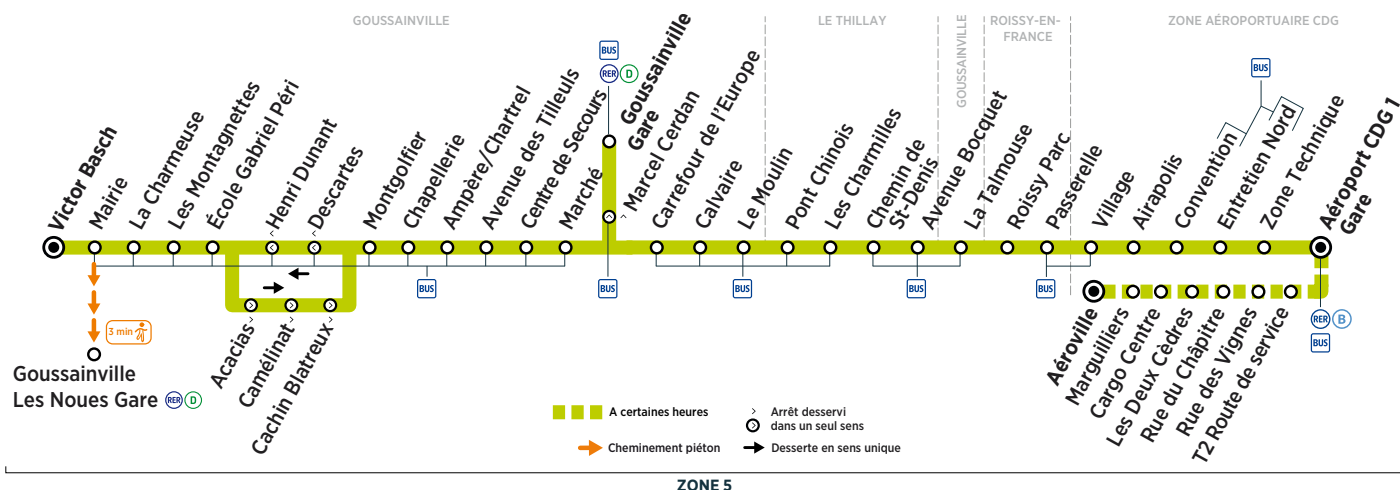

Horaires valables du 27 août 2018 au 25 août 2019

**Dimanche et jours fériés**

GOUSSAINVILLE	Victor Basch		6:19	7:00	7:42	8:27	9:15	10:00	10:45	11:30	12:16	13:04
	Mairie	<b>Filéo</b>	6:20	7:01	7:43	8:28	9:16	10:01	10:46	11:31	12:17	13:05
	La Charmeuse		6:20	7:01	7:44	8:29	9:17	10:02	10:47	11:32	12:17	13:05
	Les Montagnettes	<b>prend</b>	6:21	7:02	7:45	8:30	9:18	10:03	10:48	11:33	12:18	13:06
	École Gabriel Péri	<b>le relais de</b>	6:22	7:03	7:46	8:31	9:19	10:04	10:49	11:34	12:19	13:07
	Acacias	<b>la ligne 32</b>	6:23	7:04	7:47	8:32	9:20	10:05	10:50	11:35	12:20	13:08
	Camélinat		6:23	7:04	7:47	8:32	9:20	10:05	10:50	11:35	12:20	13:08
	Cachin Blatreux	<b>pour</b>	6:24	7:05	7:48	8:33	9:21	10:06	10:51	11:36	12:21	13:09
	Montgolfier	<b>rejoindre</b>	6:26	7:07	7:50	8:35	9:23	10:08	10:53	11:38	12:23	13:11
	Chapellerie		6:26	7:07	7:50	8:35	9:23	10:08	10:53	11:38	12:23	13:11
	Ampère/Chartrel	<b>la zone</b>	6:27	7:08	7:51	8:36	9:24	10:09	10:54	11:39	12:24	13:12
	Avenue des Tilleuls	<b>aéroportuaire</b>	6:28	7:09	7:53	8:38	9:26	10:11	10:56	11:41	12:26	13:13
	Centre de Secours	<b>CDG 24h/24</b>	6:29	7:10	7:54	8:39	9:27	10:12	10:57	11:42	12:27	13:14
	Marché	<b>et 7j/7.</b>	6:30	7:11	7:56	8:41	9:29	10:14	10:59	11:44	12:29	13:15
Marcel Cerdan		6:32	7:13	7:57	8:42	9:30	10:15	11:00	11:45	12:30	13:17	
Goussainville Gare		6:33	7:14	7:59	8:44	9:32	10:17	11:02	11:47	12:32	13:18	
Carrefour de l'Europe		6:34	7:16	8:01	8:46	9:33	10:18	11:03	11:48	12:33	13:19	
Calvaire		6:37	7:21	8:06	8:51	9:36	10:21	11:06	11:51	12:36	13:22	
Le Moulin		6:39	7:23	8:08	8:53	9:38	10:23	11:08	11:53	12:38	13:24	
LE THILLAY	Pont Chinois		6:40	7:24	8:09	8:54	9:39	10:24	11:09	11:54	12:39	13:25
	Les Charmilles		6:40	7:24	8:09	8:54	9:39	10:24	11:09	11:54	12:39	13:25
	Chemin de Saint Denis		6:41	7:25	8:10	8:55	9:40	10:25	11:10	11:55	12:40	13:26
	Avenue Bocquet		6:43	7:27	8:12	8:57	9:42	10:27	11:12	11:57	12:42	13:28
GOUSSAINVILLE	La Talmouse		6:44	7:28	8:13	8:58	9:43	10:28	11:13	11:58	12:43	13:29
ROISSY-EN-FRANCE	Roissy Parc		6:47	7:32	8:17	9:02	9:47	10:32	11:17	12:02	12:47	13:32
	Passerelle		6:48	7:32	8:18	9:02	9:48	10:32	11:18	12:02	12:48	13:33
	Village		6:49	7:33	8:18	9:03	9:48	10:33	11:18	12:03	12:48	13:34
	Airapolis		6:50	7:35	8:20	9:05	9:50	10:35	11:20	12:05	12:50	13:35
	Convention		6:51	7:36	8:21	9:06	9:51	10:36	11:21	12:06	12:51	13:36
ZONE AÉROPORTUAIRE CDG	Entretien Nord		6:52	7:37	8:22	9:07	9:52	10:37	11:22	12:07	12:52	13:37
	Zone Technique		6:54	7:39	8:24	9:09	9:54	10:39	11:24	12:09	12:54	13:39
	Aéroport CDG1 Gare		7:00	7:45	8:30	9:15	10:00	10:45	11:30	12:15	13:00	13:45
	Terminal 2-Route de Service		7:03	7:48	8:33	9:18	10:03	10:48	11:33	12:18	13:03	13:48
	Rue des Vignes		7:06	7:51	8:36	9:21	10:06	10:51	11:36	12:21	13:06	13:51
	Rue du Chapitre		7:09	7:54	8:39	9:24	10:09	10:54	11:39	12:24	13:09	13:54
	Les Deux Cèdres		7:10	7:55	8:40	9:25	10:10	10:55	11:40	12:25	13:10	13:55
	Cargo Centre		7:11	7:56	8:41	9:26	10:11	10:56	11:41	12:26	13:11	13:56
	Marguilliers		7:12	7:57	8:42	9:27	10:12	10:57	11:42	12:27	13:12	13:57
	Aéroville		7:13	7:58	8:43	9:28	10:13	10:58	11:43	12:28	13:13	13:58