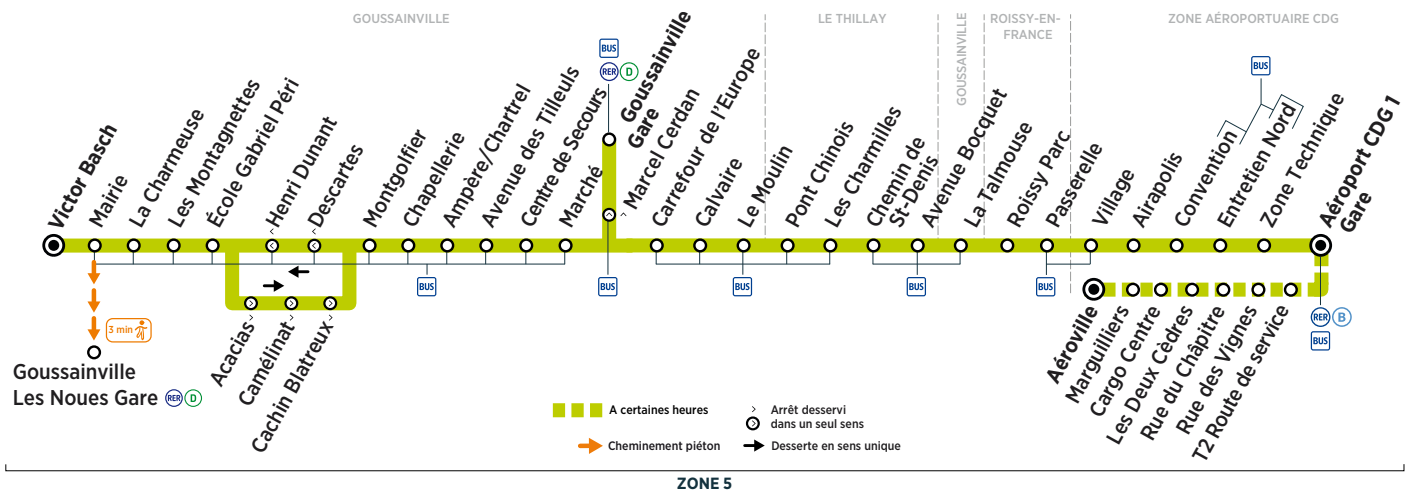

Horaires valables du 27 août 2018 au 25 août 2019

ZONE 5

Dimanche et jours fériés

GOUSSAINVILLE	Victor Basch	13:49	14:34	15:19	16:03	16:56	17:42	18:32	19:23	20:08	<div style="border: 1px solid black; padding: 5px; text-align: center;"> <b>Filéo</b>                      prend                      le relais de                      la ligne 32                      pour                      rejoindre                      la zone                      aéroportuaire                      CDG 24h/24                      et 7j/7.                 </div>
	Mairie	13:50	14:35	15:20	16:04	16:57	17:43	18:33	19:24	20:09	
	La Charmeuse	13:50	14:35	15:20	16:04	16:57	17:43	18:33	19:24	20:09	
	Les Montagnettes	13:51	14:36	15:21	16:05	16:58	17:44	18:34	19:25	20:10	
	École Gabriel Péri	13:52	14:37	15:22	16:06	16:59	17:45	18:35	19:26	20:11	
	Acacias	13:53	14:38	15:23	16:07	17:00	17:46	18:36	19:27	20:12	
	Camélinat	13:53	14:38	15:23	16:07	17:00	17:47	18:37	19:28	20:13	
	Cachin Blatreux	13:54	14:39	15:24	16:08	17:01	17:48	18:38	19:29	20:14	
	Montgolfier	13:56	14:41	15:26	16:10	17:03	17:49	18:39	19:30	20:15	
	Chapellerie	13:56	14:41	15:26	16:10	17:03	17:50	18:40	19:31	20:16	
	Ampère/Chartrel	13:57	14:42	15:27	16:11	17:04	17:51	18:41	19:32	20:17	
	Avenue des Tilleuls	13:58	14:43	15:28	16:12	17:05	17:53	18:43	19:34	20:19	
	Centre de Secours	13:59	14:44	15:29	16:13	17:06	17:55	18:45	19:36	20:21	
	Marché	14:00	14:45	15:30	16:14	17:07	17:56	18:46	19:37	20:22	
	Marcel Cerdan	14:02	14:47	15:32	16:16	17:09	17:58	18:48	19:39	20:24	
	Goussainville Gare	14:03	14:48	15:33	16:17	17:10	18:00	18:50	19:41	20:26	
	Carrefour de l'Europe	14:04	14:49	15:34	16:19	17:12	18:02	18:52	19:43	20:28	
	Calvaire	14:07	14:52	15:37	16:22	17:15	18:05	18:55	19:46	20:31	
	Le Moulin	14:09	14:54	15:39	16:24	17:17	18:07	18:57	19:48	20:33	
LE THILLAY	Pont Chinois	14:10	14:55	15:40	16:25	17:18	18:08	18:58	19:49	20:34	
	Les Charmilles	14:10	14:55	15:40	16:25	17:18	18:08	18:58	19:49	20:34	
	Chemin de Saint Denis	14:11	14:56	15:41	16:26	17:19	18:09	18:59	19:50	20:35	
GOUSSAINVILLE	Avenue Bocquet	14:13	14:58	15:43	16:28	17:21	18:11	19:01	19:52	20:37	
	La Talmouse	14:14	14:59	15:44	16:29	17:22	18:12	19:02	19:53	20:38	
ROISSY-EN-FRANCE	Roissy Parc	14:17	15:02	15:47	16:32	17:26	18:16	19:06	19:57	20:42	
	Passerelle	14:18	15:03	15:48	16:33	17:26	18:16	19:06	19:58	20:42	
	Village	14:19	15:04	15:49	16:34	17:27	18:17	19:07	19:58	20:43	
	Airapolis	14:20	15:05	15:50	16:35	17:29	18:19	19:09	20:00	20:45	
ZONE AÉROPORTUAIRE CDG	Convention	14:21	15:06	15:51	16:36	17:30	18:20	19:10	20:01	20:46	
	Entretien Nord	14:22	15:07	15:52	16:37	17:31	18:21	19:11	20:02	20:47	
	Zone Technique	14:24	15:09	15:54	16:39	17:34	18:24	19:14	20:04	20:49	
	Aéroport CDG1 Gare	14:30	15:15	16:00	16:45	17:40	18:30	19:20	20:10	20:55	
	Terminal 2-Route de Service	14:33	15:18	16:03	16:48	17:43	18:33	19:23	20:13	20:58	
	Rue des Vignes	14:36	15:21	16:06	16:51	17:46	18:36	19:26	20:16	21:01	
	Rue du Chapitre	14:39	15:24	16:09	16:54	17:49	18:39	19:29	20:19	21:04	
	Les Deux Cèdres	14:40	15:25	16:10	16:55	17:50	18:40	19:30	20:20	21:05	
	Cargo Centre	14:41	15:26	16:11	16:56	17:51	18:41	19:31	20:21	21:06	
	Marguilliers	14:42	15:27	16:12	16:57	17:52	18:42	19:32	20:22	21:07	
	Aéroville	14:43	15:28	16:13	16:58	17:53	18:43	19:33	20:23	21:08	