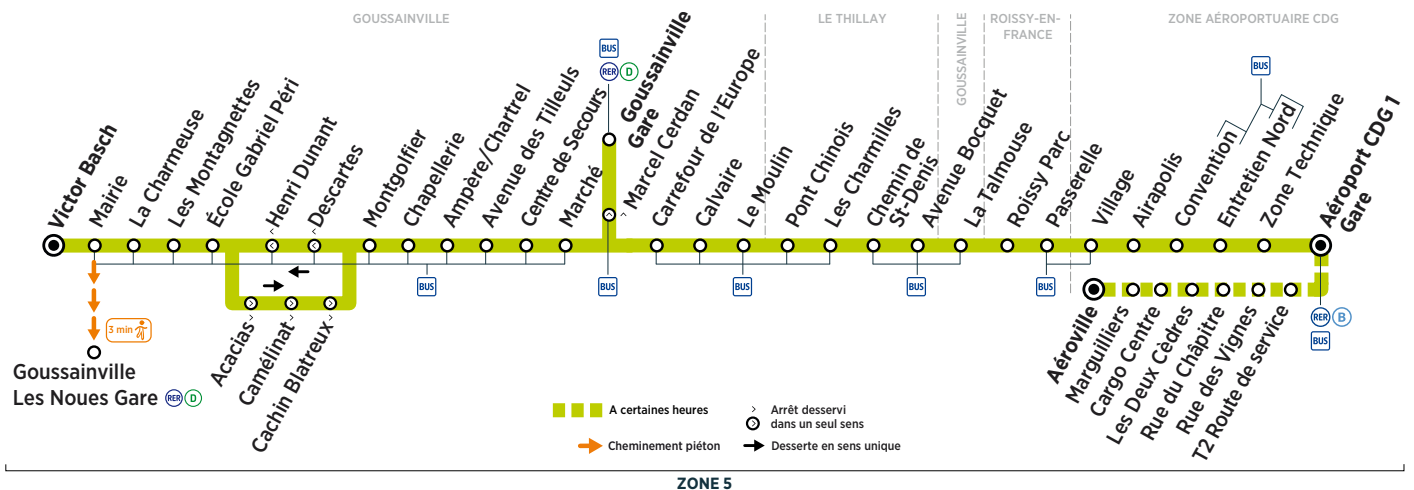

Horaires valables du 27 août 2018 au 25 août 2019

ZONE 5

Du lundi au samedi

ZONE	Aéroville	11:13	12:13	13:13	13:43	14:13	14:43	15:13	15:43	16:43				
AÉROPORTUAIRE	Marguilliers	11:14	12:14	13:14	13:44	14:14	14:44	15:14	15:44	16:44				
CDG	Cargo Centre	11:15	12:15	13:15	13:45	14:15	14:45	15:15	15:45	16:45				
	Les Deux Cèdres	11:16	12:16	13:16	13:46	14:16	14:46	15:16	15:46	16:46				
	Rue du Chapitre	11:17	12:17	13:17	13:47	14:17	14:47	15:17	15:47	16:47				
	Rue des Vignes	11:19	12:19	13:19	13:49	14:19	14:49	15:19	15:49	16:49				
	Terminal 2- Route de Service	11:21	12:21	13:21	13:51	14:21	14:51	15:21	15:51	16:51				
	Aéroport CDG1 Gare	10:55	11:24	11:55	12:24	12:55	13:24	13:54	14:24	14:54	15:24	15:54	16:25	16:54
	Zone Technique	11:00	11:29	12:00	12:29	13:00	13:29	13:59	14:28	14:58	15:28	15:58	16:29	16:58
	Entretien Nord	11:03	11:32	12:03	12:32	13:03	13:32	14:02	14:31	15:01	15:31	16:01	16:32	17:01
ROISSY-EN-FRANCE	Convention	11:04	11:33	12:04	12:33	13:04	13:33	14:03	14:32	15:02	15:32	16:02	16:33	17:02
	Airapolis	11:05	11:34	12:05	12:34	13:05	13:34	14:04	14:33	15:03	15:33	16:03	16:34	17:03
	Village	11:06	11:35	12:06	12:35	13:06	13:35	14:05	14:34	15:04	15:34	16:04	16:35	17:04
	Passerelle	11:08	11:37	12:08	12:37	13:08	13:37	14:07	14:36	15:06	15:36	16:06	16:37	17:06
	Roissy Parc	11:09	11:38	12:09	12:38	13:09	13:38	14:08	14:37	15:07	15:37	16:07	16:38	17:07
GOUSSAINVILLE	La Talmouse	11:12	11:41	12:12	12:41	13:12	13:41	14:11	14:40	15:10	15:40	16:10	16:41	17:10
LE THILLAY	Avenue Bocquet	11:13	11:42	12:13	12:42	13:13	13:42	14:12	14:41	15:11	15:41	16:11	16:42	17:11
	Chemin de Saint Denis	11:15	11:44	12:15	12:44	13:15	13:44	14:14	14:43	15:13	15:43	16:13	16:44	17:13
	Les Charmilles	11:16	11:45	12:16	12:45	13:16	13:45	14:15	14:44	15:14	15:44	16:14	16:45	17:14
	Pont Chinois	11:17	11:46	12:17	12:46	13:17	13:46	14:16	14:45	15:15	15:45	16:15	16:46	17:15
GOUSSAINVILLE	Le Moulin	11:18	11:47	12:18	12:47	13:18	13:47	14:17	14:46	15:16	15:46	16:16	16:47	17:16
	Calvaire	11:20	11:49	12:20	12:49	13:20	13:49	14:19	14:48	15:18	15:48	16:18	16:49	17:18
	Carrefour de l'Europe	11:21	11:50	12:21	12:50	13:21	13:50	14:20	14:49	15:19	15:49	16:19	16:50	17:19
	Marcel Cerdan	11:24	11:53	12:24	12:53	13:24	13:53	14:23	14:52	15:22	15:52	16:22	16:53	17:22
	Goussainville Gare	11:25	11:54	12:25	12:54	13:25	13:54	14:24	14:53	15:23	15:53	16:23	16:54	17:23
	Marché	11:27	11:56	12:27	12:56	13:27	13:56	14:26	14:55	15:25	15:55	16:25	16:56	17:25
	Centre de Secours	11:28	11:57	12:28	12:57	13:28	13:57	14:27	14:56	15:26	15:56	16:26	16:57	17:27
	Avenue des Tilleuls	11:30	11:59	12:30	12:59	13:30	13:59	14:29	14:58	15:28	15:58	16:28	16:59	17:28
	Ampère/Chartrel	11:31	12:00	12:31	13:00	13:31	14:00	14:30	14:59	15:29	15:59	16:29	17:00	17:30
	Chapellerie	11:32	12:01	12:32	13:01	13:32	14:01	14:31	15:00	15:30	16:00	16:30	17:01	17:31
	Montgolfier	11:33	12:02	12:33	13:02	13:33	14:02	14:32	15:01	15:31	16:01	16:31	17:02	17:32
	Descartes	11:34	12:03	12:34	13:03	13:34	14:03	14:33	15:02	15:32	16:02	16:32	17:03	17:33
	Henri Dunant	11:35	12:04	12:35	13:04	13:35	14:04	14:34	15:03	15:33	16:03	16:33	17:04	17:34
	École Gabriel Péri	11:36	12:05	12:36	13:05	13:36	14:05	14:35	15:04	15:34	16:04	16:34	17:05	17:35
	Les Montagnettes	11:37	12:06	12:37	13:06	13:37	14:06	14:36	15:05	15:35	16:05	16:35	17:06	17:36
	La Charmeuse	11:38	12:07	12:38	13:07	13:38	14:07	14:37	15:06	15:36	16:06	16:36	17:07	17:37
	Mairie	11:39	12:08	12:39	13:08	13:39	14:08	14:38	15:07	15:37	16:07	16:37	17:08	17:38
	Victor Basch	11:40	12:09	12:40	13:09	13:40	14:09	14:39	15:08	15:38	16:08	16:38	17:09	17:39