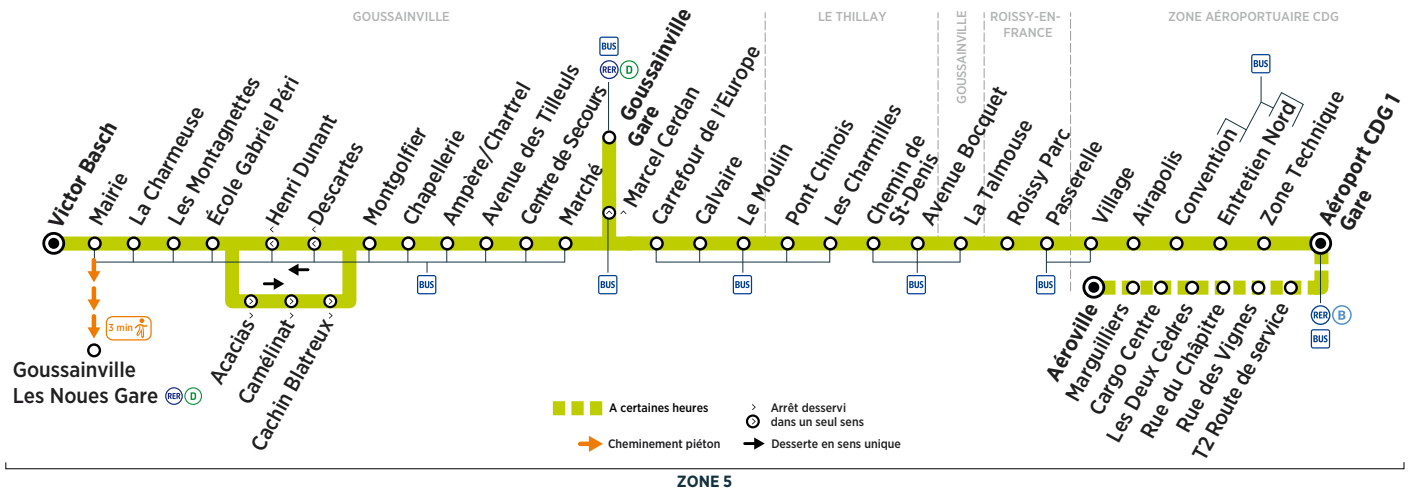

Horaires valables du 27 août 2018 au 25 août 2019

ZONE 5

Dimanche et jours fériés

ZONE	Aéroville		7:18	8:03	8:48	9:33	10:18	11:03	11:48	12:33	13:18	14:03
AÉROPORTUAIRE	Marguilliers	Filéo	7:19	8:04	8:49	9:34	10:19	11:04	11:49	12:34	13:19	14:04
CDG	Cargo Centre	prend	7:20	8:05	8:50	9:35	10:20	11:05	11:50	12:35	13:20	14:05
	Les Deux Cèdres	le relais de	7:21	8:06	8:51	9:36	10:21	11:06	11:51	12:36	13:21	14:06
	Rue du Châpître	la ligne 32	7:22	8:07	8:52	9:37	10:22	11:07	11:52	12:37	13:22	14:07
	Rue des Vignes	pour	7:24	8:09	8:54	9:39	10:24	11:09	11:54	12:39	13:24	14:09
	Terminal 2 - Route de service	rejoindre	7:27	8:12	8:57	9:42	10:27	11:12	11:57	12:42	13:27	14:12
	Aéroport CDG 1 Gare	la zone	7:30	8:15	9:00	9:45	10:30	11:15	12:00	12:45	13:30	14:15
	Zone Technique	aéroportuaire	7:35	8:20	9:05	9:50	10:35	11:20	12:05	12:50	13:35	14:20
	Entretien Nord	CDG 24h/24	7:38	8:23	9:08	9:53	10:38	11:23	12:08	12:53	13:38	14:23
ROISSY-EN-FRANCE	Convention	et 7j/7.	7:39	8:24	9:09	9:54	10:39	11:24	12:09	12:54	13:39	14:24
	Airapolis		7:40	8:25	9:10	9:55	10:40	11:25	12:10	12:55	13:40	14:25
	Village		7:41	8:26	9:11	9:56	10:41	11:26	12:11	12:56	13:41	14:26
	Passerelle		7:42	8:27	9:12	9:57	10:42	11:27	12:12	12:57	13:42	14:27
	Roissy Parc		7:43	8:28	9:13	9:58	10:43	11:28	12:13	12:58	13:43	14:28
GOUSSAINVILLE	La Talmouse		7:45	8:30	9:15	10:00	10:45	11:30	12:15	13:00	13:45	14:30
LE THILLAY	Avenue Bocquet		7:46	8:31	9:16	10:01	10:46	11:31	12:16	13:01	13:46	14:31
	Chemin de Saint Denis		7:47	8:32	9:17	10:02	10:47	11:32	12:17	13:02	13:47	14:32
	Les Charmilles		7:48	8:33	9:18	10:03	10:48	11:33	12:18	13:03	13:48	14:33
	Pont Chinois		7:49	8:34	9:19	10:04	10:49	11:34	12:19	13:04	13:49	14:34
GOUSSAINVILLE	Le Moulin		7:50	8:35	9:20	10:05	10:50	11:35	12:20	13:05	13:50	14:35
	Calvaire		7:51	8:36	9:21	10:06	10:51	11:36	12:21	13:06	13:51	14:36
	Carrefour de l'Europe		7:52	8:38	9:23	10:08	10:53	11:38	12:23	13:08	13:53	14:38
	Marcel Cerdan		7:55	8:41	9:26	10:11	10:56	11:41	12:26	13:11	13:56	14:41
	Goussainville Gare		7:56	8:42	9:27	10:12	10:57	11:42	12:27	13:12	13:57	14:42
	Marché		7:58	8:44	9:29	10:14	10:59	11:44	12:29	13:14	13:59	14:44
	Centre de Secours		7:59	8:45	9:30	10:15	11:00	11:45	12:30	13:15	14:00	14:45
	Avenue des Tilleuls		8:01	8:47	9:32	10:17	11:02	11:47	12:32	13:17	14:02	14:47
	Ampère/Chartrel		8:02	8:48	9:33	10:18	11:03	11:48	12:33	13:18	14:03	14:48
	Chapellerie		8:03	8:49	9:34	10:19	11:04	11:49	12:34	13:19	14:04	14:49
	Montgolfier		8:04	8:50	9:35	10:20	11:05	11:50	12:35	13:20	14:05	14:50
	Descartes		8:05	8:51	9:36	10:21	11:06	11:51	12:36	13:21	14:06	14:51
	Henri Dunant		8:06	8:52	9:37	10:22	11:07	11:52	12:37	13:22	14:07	14:52
	École Gabriel Péri		8:07	8:53	9:38	10:23	11:08	11:53	12:38	13:23	14:08	14:53
	Les Montagnettes		8:08	8:54	9:39	10:24	11:09	11:54	12:39	13:24	14:09	14:54
	La Charmeuse		8:09	8:55	9:40	10:25	11:10	11:55	12:40	13:25	14:10	14:55
	Mairie		8:10	8:56	9:41	10:26	11:11	11:56	12:41	13:26	14:11	14:56
	Victor Basch		8:11	8:57	9:42	10:27	11:12	11:57	12:42	13:27	14:12	14:57