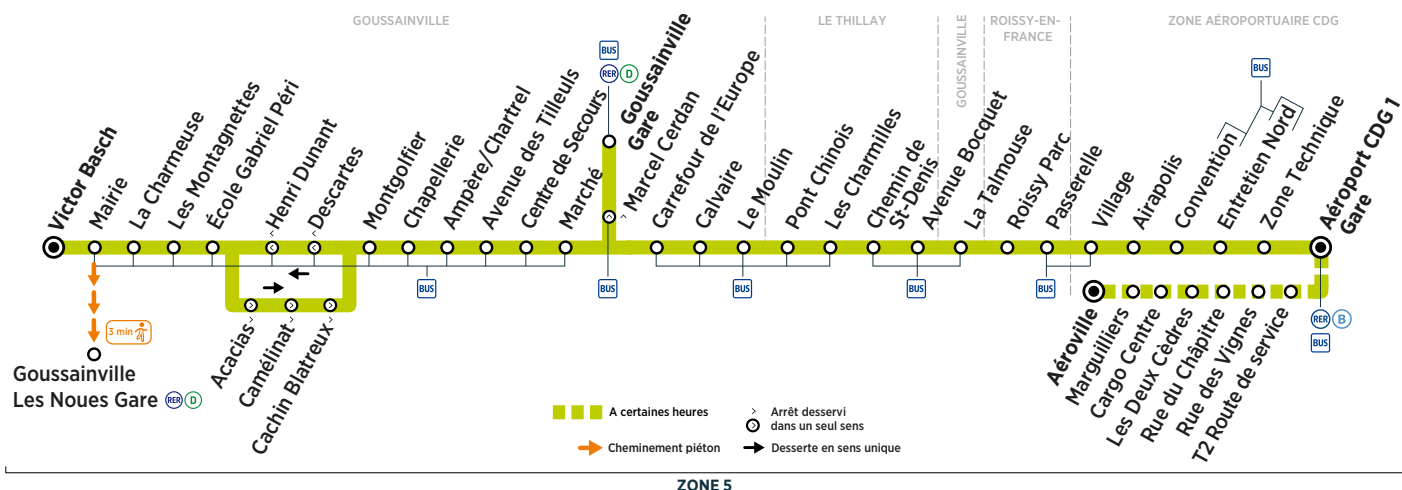

Horaires valables du 27 août 2018 au 25 août 2019

ZONE 5

Du lundi au samedi

ZONE	Aéroville		5:13	5:43	6:13	7:13	8:13	9:13	10:13		
AÉROPORTUAIRE	Marguilliers	Filéo	5:14	5:44	6:14	7:14	8:14	9:14	10:14		
CDG	Cargo Centre		5:15	5:45	6:15	7:15	8:15	9:15	10:15		
	Les Deux Cèdres	prend	5:16	5:46	6:16	7:16	8:17	9:17	10:16		
	Rue du Chapitre	le relais de	5:17	5:47	6:17	7:17	8:18	9:18	10:17		
	Rue des Vignes	la ligne 32	5:19	5:49	6:19	7:19	8:21	9:21	10:19		
	Terminal 2- Route de Service		5:21	5:51	6:21	7:21	8:24	9:24	10:21		
	Aéroport CDG1 Gare	pour	5:24	5:54	6:24	6:55	7:24	7:55	8:27	8:55	9:27
	Zone Technique	rejoindre	5:29	5:59	6:29	7:00	7:29	8:00	8:32	9:00	9:32
	Entretien Nord	la zone	5:32	6:02	6:32	7:03	7:32	8:03	8:35	9:03	9:35
ROISSY-EN-FRANCE	Convention	aéroportuaire	5:33	6:03	6:33	7:04	7:33	8:04	8:36	9:04	9:36
	Airapolis		5:34	6:04	6:34	7:05	7:34	8:05	8:37	9:05	9:37
	Village		5:35	6:05	6:35	7:06	7:35	8:06	8:38	9:06	9:38
	Passerelle		5:37	6:07	6:37	7:08	7:37	8:08	8:40	9:08	9:40
	Roissy Parc	CDG 24h/24 et 7j/7.	5:38	6:08	6:38	7:09	7:38	8:09	8:41	9:09	9:41
GOUSSAINVILLE	La Talmouse		5:41	6:11	6:41	7:12	7:41	8:12	8:44	9:12	9:44
LE THILLAY	Avenue Bocquet		5:42	6:12	6:42	7:13	7:42	8:13	8:45	9:13	9:45
	Chemin de Saint Denis		5:44	6:14	6:44	7:15	7:44	8:15	8:47	9:15	9:47
	Les Charmilles		5:45	6:15	6:45	7:16	7:45	8:16	8:48	9:16	9:48
	Pont Chinois		5:46	6:16	6:46	7:17	7:46	8:17	8:49	9:17	9:49
GOUSSAINVILLE	Le Moulin		5:47	6:17	6:47	7:18	7:47	8:18	8:50	9:18	9:50
	Calvaire		5:49	6:19	6:49	7:20	7:49	8:20	8:52	9:20	9:52
	Carrefour de l'Europe		5:50	6:20	6:50	7:21	7:50	8:21	8:53	9:21	9:53
	Marcel Cerdan		5:52	6:22	6:53	7:24	7:53	8:24	8:56	9:24	9:56
	Goussainville Gare		5:53	6:23	6:54	7:25	7:54	8:25	8:57	9:25	9:57
	Marché		5:55	6:25	6:56	7:27	7:56	8:27	8:59	9:27	9:59
	Centre de Secours		5:56	6:26	6:57	7:28	7:57	8:28	9:00	9:28	10:00
	Avenue des Tilleuls		5:57	6:27	6:58	7:30	7:59	8:30	9:02	9:30	10:02
	Ampère/Chartrel		5:58	6:28	6:59	7:31	8:00	8:31	9:03	9:31	10:03
	Chapellerie		5:59	6:29	7:00	7:32	8:01	8:32	9:04	9:32	10:04
	Montgolfier		6:00	6:30	7:01	7:33	8:02	8:33	9:05	9:33	10:05
	Descartes		6:01	6:31	7:02	7:34	8:03	8:34	9:06	9:34	10:06
	Henri Dunant		6:02	6:32	7:03	7:35	8:04	8:35	9:07	9:35	10:07
	École Gabriel Péri		6:03	6:33	7:04	7:36	8:05	8:36	9:08	9:36	10:08
	Les Montagnettes		6:04	6:34	7:05	7:37	8:06	8:37	9:09	9:37	10:09
	La Charmeuse		6:05	6:35	7:06	7:38	8:07	8:38	9:10	9:38	10:10
	Mairie		6:05	6:35	7:06	7:38	8:08	8:39	9:11	9:39	10:11
	Victor Basch		6:06	6:36	7:07	7:39	8:09	8:40	9:12	9:40	10:12