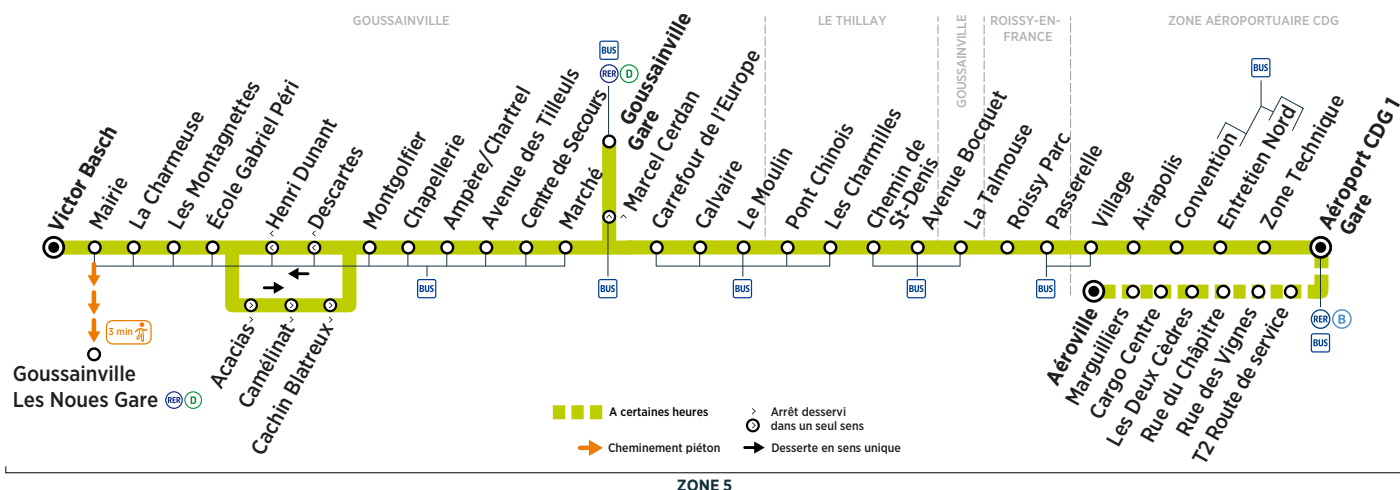

Horaires valables du 27 août 2018 au 25 août 2019

ZONE 5

Dimanche et jours fériés

ZONE	Aéroville	14:48	15:33	16:18	17:03	17:53	18:43	19:33	20:23	21:08	Filéo prend le relais de la ligne 32 pour rejoindre la zone aéroportuaire CDG 24h/24 et 7j/7.
AÉROPORTUAIRE	Marguilliers	14:49	15:34	16:19	17:04	17:54	18:44	19:34	20:24	21:09	
CDG	Cargo Centre	14:50	15:35	16:20	17:05	17:55	18:45	19:35	20:25	21:10	
	Les Deux Cèdres	14:51	15:36	16:21	17:06	17:56	18:46	19:36	20:26	21:11	
	Rue du Châpître	14:52	15:37	16:22	17:07	17:57	18:47	19:37	20:27	21:12	
	Rue des Vignes	14:54	15:39	16:24	17:09	17:59	18:49	19:39	20:29	21:14	
	Terminal 2 - Route de service	14:57	15:42	16:27	17:12	18:02	18:52	19:42	20:32	21:17	
	Aéroport CDG 1 Gare	15:00	15:45	16:30	17:15	18:05	18:55	19:45	20:35	21:20	
	Zone Technique	15:05	15:50	16:35	17:20	18:10	19:00	19:50	20:40	21:25	
	Entretien Nord	15:08	15:53	16:38	17:23	18:13	19:03	19:53	20:43	21:28	
ROISSY-EN-FRANCE	Convention	15:09	15:54	16:39	17:24	18:14	19:04	19:54	20:44	21:29	
	Airapolis	15:10	15:55	16:40	17:25	18:15	19:05	19:55	20:45	21:30	
	Village	15:11	15:56	16:41	17:26	18:16	19:06	19:56	20:46	21:31	
	Passerelle	15:12	15:57	16:42	17:28	18:18	19:08	19:58	20:48	21:33	
	Roissy Parc	15:13	15:58	16:43	17:29	18:19	19:09	19:59	20:49	21:34	
GOUSSAINVILLE	La Talmouse	15:15	16:00	16:45	17:32	18:22	19:12	20:02	20:52	21:37	
LE THILLAY	Avenue Bocquet	15:16	16:01	16:46	17:33	18:23	19:13	20:03	20:53	21:38	
	Chemin de Saint Denis	15:17	16:02	16:47	17:34	18:24	19:14	20:04	20:54	21:39	
	Les Charmilles	15:18	16:02	16:48	17:35	18:25	19:15	20:05	20:55	21:40	
	Pont Chinois	15:18	16:03	16:48	17:36	18:26	19:16	20:06	20:56	21:41	
GOUSSAINVILLE	Le Moulin	15:19	16:04	16:49	17:37	18:27	19:17	20:07	20:57	21:42	
	Calvaire	15:20	16:05	16:50	17:38	18:28	19:18	20:08	20:58	21:43	
	Carrefour de l'Europe	15:22	16:07	16:52	17:40	18:30	19:20	20:10	21:00	21:45	
	Marcel Cerdan	15:25	16:10	16:55	17:44	18:34	19:24	20:14	21:04	21:49	
	Goussainville Gare	15:26	16:11	16:56	17:45	18:35	19:25	20:15	21:05	21:50	
	Marché	15:28	16:13	16:58	17:47	18:37	19:27	20:17	21:07	21:52	
	Centre de Secours	15:29	16:14	16:59	17:48	18:38	19:28	20:18	21:08	21:53	
	Avenue des Tilleuls	15:31	16:16	17:01	17:50	18:40	19:30	20:20	21:10	21:55	
	Ampère/Chartrel	15:32	16:17	17:02	17:51	18:41	19:31	20:21	21:11	21:56	
	Chapellerie	15:33	16:18	17:03	17:52	18:42	19:32	20:22	21:12	21:57	
	Montgolfier	15:34	16:19	17:04	17:53	18:43	19:33	20:23	21:13	21:58	
	Descartes	15:35	16:20	17:05	17:54	18:44	19:34	20:24	21:14	21:59	
	Henri Dunant	15:36	16:21	17:06	17:55	18:45	19:35	20:25	21:15	22:00	
	École Gabriel Péri	15:37	16:22	17:07	17:56	18:46	19:36	20:26	21:16	22:01	
	Les Montagnettes	15:38	16:23	17:08	17:57	18:47	19:37	20:27	21:17	22:02	
	La Charmeuse	15:39	16:24	17:09	17:58	18:48	19:38	20:28	21:18	22:03	
	Mairie	15:40	16:25	17:10	17:59	18:49	19:39	20:29	21:19	22:04	
	Victor Basch	15:41	16:26	17:11	18:00	18:50	19:40	20:30	21:20	22:05	