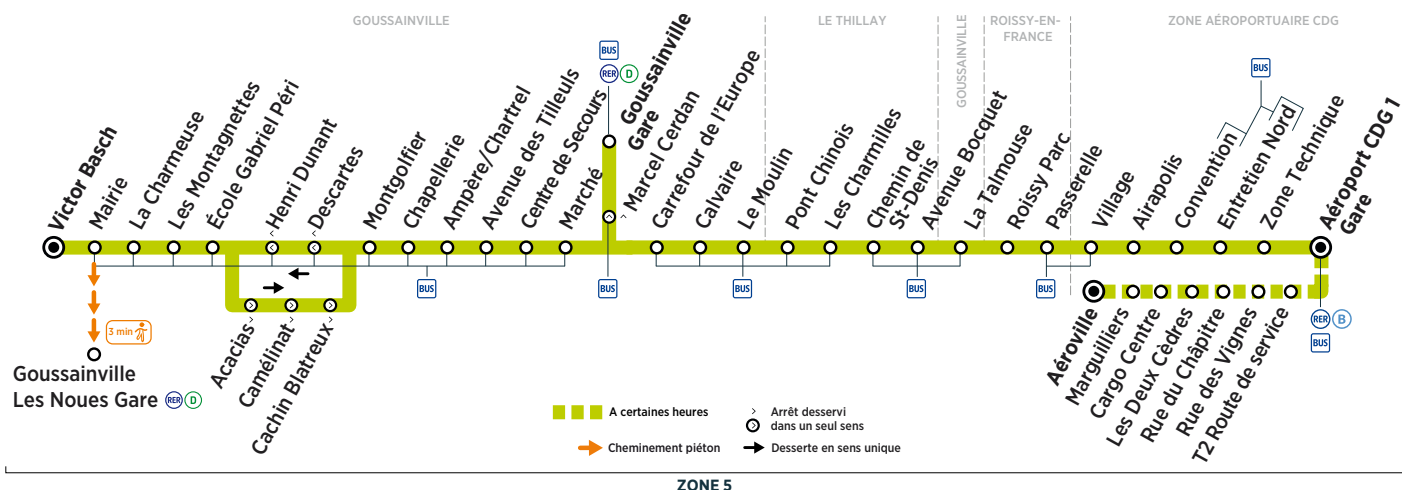

Horaires valables du 27 août 2018 au 25 août 2019

ZONE 5

Du lundi au samedi

ZONE	Aéroville	17:43	18:43	19:43	20:43	21:43	<p>prend le relais de la ligne 32 pour rejoindre la zone aéroportuaire CDG 24h/24 et 7j/7.</p>					
AÉROPORTUAIRE	Marguilliers	17:44	18:44	19:44	20:44	21:44						
CDG	Cargo Centre	17:45	18:45	19:45	20:45	21:45						
	Les Deux Cèdres	17:46	18:46	19:46	20:46	21:46						
	Rue du Chapitre	17:47	18:47	19:47	20:47	21:47						
	Rue des Vignes	17:49	18:49	19:49	20:49	21:49						
	Terminal 2- Route de Service	17:51	18:51	19:51	20:51	21:51						
	Aéroport CDG1 Gare	17:25	17:54	18:25	18:54	19:25		19:54	20:25	20:54	21:25	21:54
	Zone Technique	17:29	17:58	18:29	18:58	19:29		19:58	20:29	20:58	21:29	21:58
	Entretien Nord	17:32	18:01	18:32	19:01	19:32		20:01	20:32	21:01	21:32	22:01
ROISSY-EN-FRANCE	Convention	17:33	18:02	18:33	19:02	19:33	20:02	20:33	21:02	21:33	22:02	
	Airapolis	17:34	18:03	18:34	19:03	19:34	20:03	20:34	21:03	21:34	22:03	
	Village	17:35	18:04	18:35	19:04	19:35	20:04	20:35	21:04	21:35	22:04	
	Passerelle	17:37	18:06	18:37	19:06	19:37	20:06	20:37	21:06	21:37	22:06	
	Roissy Parc	17:38	18:07	18:38	19:07	19:38	20:06	20:37	21:06	21:37	22:06	
GOUSSAINVILLE	La Talmouse	17:41	18:10	18:41	19:10	19:41	20:09	20:40	21:09	21:40	22:09	
LE THILLAY	Avenue Bocquet	17:42	18:11	18:42	19:11	19:42	20:10	20:41	21:10	21:41	22:10	
	Chemin de Saint Denis	17:44	18:13	18:44	19:13	19:44	20:12	20:43	21:12	21:43	22:12	
	Les Charmilles	17:45	18:14	18:45	19:14	19:45	20:12	20:44	21:12	21:44	22:12	
	Pont Chinois	17:46	18:15	18:46	19:15	19:46	20:13	20:44	21:13	21:44	22:13	
GOUSSAINVILLE	Le Moulin	17:47	18:16	18:47	19:16	19:47	20:14	20:45	21:14	21:45	22:14	
	Calvaire	17:49	18:18	18:49	19:18	19:49	20:16	20:47	21:16	21:47	22:16	
	Carrefour de l'Europe	17:50	18:19	18:50	19:19	19:50	20:17	20:48	21:17	21:48	22:17	
	Marcel Cerdan	17:53	18:22	18:53	19:22	19:53	20:20	20:51	21:19	21:50	22:19	
	Goussainville Gare	17:54	18:23	18:54	19:23	19:54	20:21	20:52	21:20	21:51	22:20	
	Marché	17:56	18:25	18:56	19:25	19:56	20:23	20:54	21:22	21:53	22:22	
	Centre de Secours	17:58	18:27	18:58	19:27	19:58	20:24	20:55	21:23	21:54	22:23	
	Avenue des Tilleuls	17:59	18:28	18:59	19:28	19:59	20:26	20:57	21:25	21:55	22:24	
	Ampère/Chartrel	18:01	18:30	19:01	19:30	20:01	20:27	20:58	21:26	21:56	22:25	
	Chapellerie	18:02	18:31	19:02	19:31	20:02	20:28	20:59	21:27	21:57	22:26	
	Montgolfier	18:03	18:32	19:03	19:32	20:03	20:29	21:00	21:28	21:58	22:27	
	Descartes	18:04	18:33	19:04	19:33	20:04	20:30	21:01	21:29	21:59	22:28	
	Henri Dunant	18:05	18:34	19:05	19:34	20:05	20:31	21:02	21:30	22:00	22:29	
	École Gabriel Péri	18:06	18:35	19:06	19:35	20:06	20:32	21:03	21:31	22:01	22:30	
	Les Montagnettes	18:07	18:36	19:07	19:36	20:07	20:33	21:04	21:32	22:02	22:31	
	La Charmeuse	18:08	18:37	19:08	19:37	20:08	20:34	21:05	21:33	22:03	22:32	
	Mairie	18:09	18:38	19:09	19:38	20:08	20:34	21:05	21:33	22:03	22:32	
	Victor Basch	18:10	18:39	19:10	19:39	20:09	20:35	21:06	21:34	22:04	22:33	