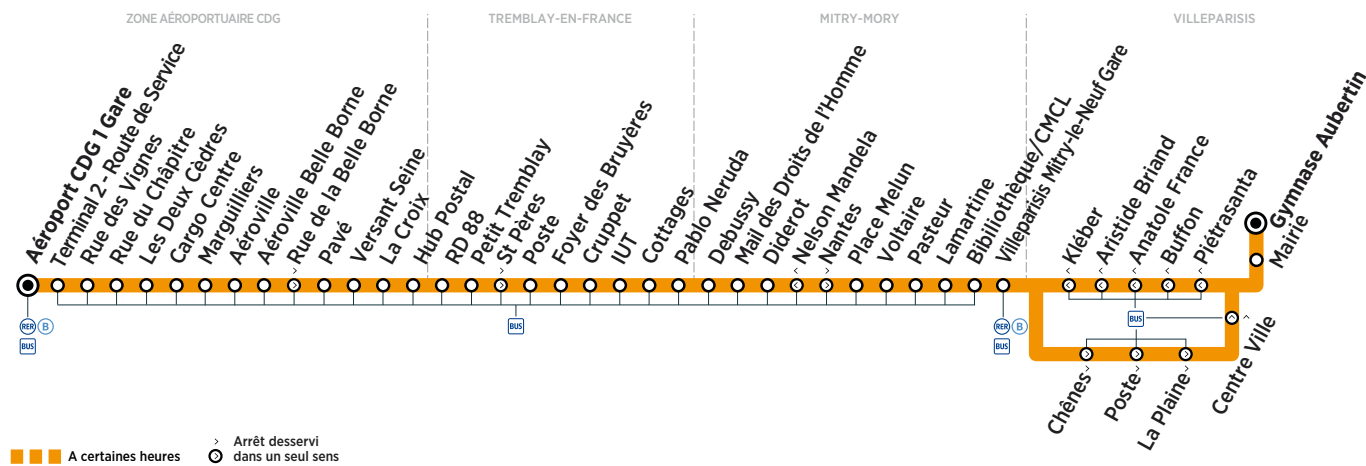

Horaires valables du 27 août 2018 au 25 août 2019

ZONE 5

Du lundi au vendredi

Zone	Arrêt	16:30	17:00	17:30	18:00	18:30	19:00	19:30	20:00	
VILLEPARISIS	Gymnase Aubertin	16:30	17:00	17:30	18:00	18:30	19:00	19:30	20:00	Filéo prend le relais de la ligne 23 pour rejoindre la zone aéroportuaire CDG 24h/24 et 7j/7.
	Mairie	16:31	17:01	17:31	18:01	18:31	19:01	19:31	20:01	
	Piétrasanta	16:32	17:02	17:32	18:02	18:32	19:02	19:32	20:02	
	Buffon	16:34	17:04	17:34	18:04	18:34	19:03	19:33	20:03	
	Anatole France	16:36	17:06	17:36	18:06	18:36	19:06	19:36	20:06	
	Aristide Briand	16:38	17:08	17:38	18:08	18:38	19:07	19:37	20:07	
	Kléber	16:39	17:09	17:39	18:09	18:39	19:08	19:38	20:08	
MITRY-MORY	Villeparisis Mitry-le-Neuf Gare	16:43	17:13	17:43	18:13	18:43	19:12	19:42	20:12	
	Bibliothèque/CMCL	16:45	17:15	17:45	18:15	18:45	19:14	19:44	20:14	
	Lamartine	16:45	17:15	17:45	18:15	18:45	19:14	19:44	20:14	
	Pasteur	16:46	17:16	17:46	18:16	18:46	19:15	19:45	20:15	
	Voltaire	16:47	17:17	17:47	18:17	18:47	19:16	19:46	20:16	
	Place Melun	16:48	17:18	17:48	18:18	18:48	19:17	19:47	20:17	
	Nelson Mandela	16:50	17:20	17:50	18:20	18:50	19:19	19:49	20:19	
TREMBLAY-EN-FRANCE	Diderot	16:50	17:20	17:50	18:20	18:50	19:19	19:49	20:19	
	Mail des Droits de l'Homme	16:51	17:21	17:51	18:21	18:51	19:20	19:50	20:20	
	Debussy	16:52	17:22	17:52	18:22	18:52	19:21	19:51	20:21	
	Pablo Neruda	16:53	17:23	17:53	18:23	18:53	19:22	19:52	20:22	
	Cottages	16:55	17:25	17:55	18:25	18:55	19:24	19:54	20:24	
	IUT	16:58	17:28	17:58	18:28	18:58	19:27	19:57	20:27	
	Cruppet	16:59	17:29	17:59	18:29	18:59	19:28	19:58	20:28	
ZONE AÉROPORTUAIRE CDG	Foyer des Bruyères	17:00	17:30	18:00	18:30	19:00	19:29	19:59	20:29	
	Poste	17:00	17:30	18:00	18:30	19:00	19:29	19:59	20:29	
	Petit Tremblay	17:01	17:31	18:01	18:31	19:01	19:30	20:00	20:30	
	RD 88	17:02	17:32	18:02	18:32	19:02	19:31	20:01	20:31	
	Hub Postal	17:05	17:35	18:05	18:35	19:05	19:34	20:04	20:34	
	La Croix	17:06	17:36	18:06	18:36	19:06	19:35	20:05	20:35	
	Versant Seine	17:07	17:37	18:07	18:37	19:07	19:36	20:06	20:36	
VILLEPARISIS	Pavé	17:08	17:38	18:08	18:38	19:08	19:37	20:07	20:37	
	Aéroville Belle Borne	17:09	17:39	18:09	18:39	19:09	19:38	20:08	20:38	
	Aéroville	17:10	17:40	18:10	18:40	19:10	19:39	20:09	20:39	
	Marguilliers	17:11	17:41	18:11	18:41	19:11	19:40	20:10	20:40	
	Cargo Centre	17:12	17:42	18:12	18:42	19:12	19:41	20:11	20:41	
	Les Deux Cèdres	17:13	17:43	18:13	18:43	19:13	19:42	20:12	20:42	
	Rue du Chapitre	17:14	17:44	18:14	18:44	19:14	19:43	20:13	20:43	
	Rue des Vignes	17:16	17:46	18:16	18:46	19:16	19:45	20:15	20:45	
	Terminal 2-Route de Service	17:19	17:49	18:19	18:49	19:19	19:48	20:18	20:48	
	Aéroport CDG 1 Gare	17:21	17:51	18:21	18:51	19:21	19:50	20:20	20:50	

Contact
Keolis CIF

01 48 62 38 33
Keolis-CIF.com
vianavigo.com

i Bon à savoir

Nos conducteurs s'efforcent en permanence de respecter ces horaires. Les conditions de circulation peuvent toutefois causer occasionnellement des retards.