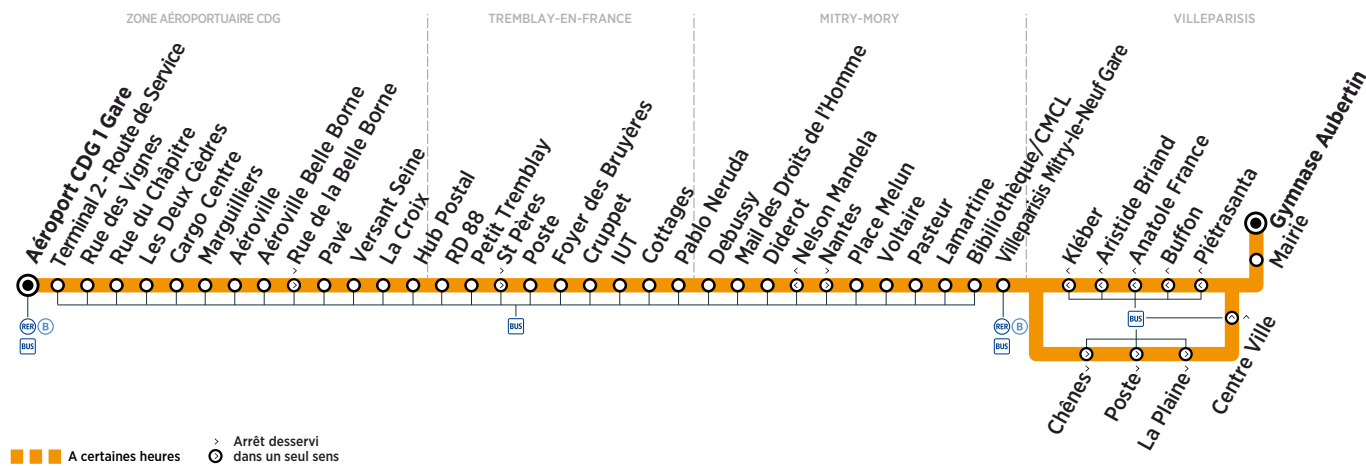

Horaires valables du 27 août 2018 au 25 août 2019

ZONE 5

Samedi

VILLEPARISIS	Gymnase Aubertin	15:30	16:00	16:30	17:00	17:30	18:00	18:30	19:00	19:30	20:00	Filéo prend le relais de la ligne 23 pour rejoindre la zone aéroportuaire CDG 24h/24 et 7j/7.
	Mairie	15:31	16:01	16:31	17:01	17:31	18:01	18:31	19:01	19:31	20:01	
	Piétrasantata	15:32	16:02	16:32	17:02	17:32	18:02	18:32	19:02	19:32	20:02	
	Buffon	15:33	16:03	16:33	17:03	17:33	18:03	18:33	19:03	19:33	20:03	
	Anatole France	15:35	16:05	16:35	17:05	17:35	18:05	18:35	19:05	19:35	20:05	
	Aristide Briand	15:36	16:06	16:36	17:06	17:36	18:06	18:36	19:06	19:36	20:06	
	Kléber	15:37	16:07	16:37	17:07	17:37	18:07	18:37	19:07	19:37	20:07	
MITRY-MORY	Villeparisis Mitry-le-Neuf Gare	15:40	16:10	16:40	17:10	17:40	18:10	18:40	19:10	19:40	20:10	
	Bibliothèque/CMCL	15:42	16:12	16:42	17:12	17:42	18:12	18:42	19:12	19:42	20:12	
	Lamartine	15:42	16:12	16:42	17:12	17:42	18:12	18:42	19:12	19:42	20:12	
	Pasteur	15:43	16:13	16:43	17:13	17:43	18:13	18:43	19:13	19:43	20:13	
	Voltaire	15:44	16:14	16:44	17:14	17:44	18:14	18:44	19:14	19:44	20:14	
	Place Melun	15:45	16:15	16:45	17:15	17:45	18:15	18:45	19:15	19:45	20:15	
	Nelson Mandela	15:47	16:17	16:47	17:17	17:47	18:17	18:47	19:17	19:47	20:17	
TREMBLAY-EN-FRANCE	Diderot	15:47	16:17	16:47	17:17	17:47	18:17	18:47	19:17	19:47	20:17	
	Mail des Droits de l'Homme	15:48	16:18	16:48	17:18	17:48	18:18	18:48	19:18	19:48	20:18	
	Debussy	15:49	16:19	16:49	17:19	17:49	18:19	18:49	19:19	19:49	20:19	
	Pablo Neruda	15:50	16:20	16:50	17:20	17:50	18:20	18:50	19:20	19:50	20:20	
	Cottages	15:51	16:21	16:51	17:21	17:51	18:21	18:51	19:21	19:51	20:21	
	IUT	15:54	16:24	16:54	17:24	17:54	18:24	18:54	19:24	19:54	20:24	
	Cruppet	15:55	16:25	16:55	17:25	17:55	18:25	18:55	19:25	19:55	20:25	
ZONE AÉROPORTUAIRE CDG	Foyer des Bruyères	15:56	16:26	16:56	17:26	17:56	18:26	18:56	19:26	19:56	20:26	
	Poste	15:56	16:26	16:56	17:26	17:56	18:26	18:56	19:26	19:56	20:26	
	Petit Tremblay	15:57	16:27	16:57	17:27	17:57	18:27	18:57	19:27	19:57	20:27	
	RD 88	15:58	16:28	16:58	17:28	17:58	18:28	18:58	19:28	19:58	20:28	
	Hub Postal	16:01	16:31	17:01	17:31	18:01	18:31	19:01	19:31	20:01	20:31	
	La Croix	16:02	16:32	17:02	17:32	18:02	18:32	19:02	19:32	20:02	20:32	
	Versant Seine	16:03	16:33	17:03	17:33	18:03	18:33	19:03	19:33	20:03	20:33	
	Pavé	16:04	16:34	17:04	17:34	18:04	18:34	19:04	19:34	20:04	20:34	
	Aéroville Belle Borne	16:05	16:35	17:05	17:35	18:05	18:35	19:05	19:35	20:05	20:35	
	Aéroville	16:06	16:36	17:06	17:36	18:06	18:36	19:06	19:36	20:06	20:36	
Marguilliers	16:07	16:37	17:07	17:37	18:07	18:37	19:07	19:37	20:07	20:37		
Cargo Centre	16:08	16:38	17:08	17:38	18:08	18:38	19:08	19:38	20:08	20:38		
Les Deux Cèdres	16:09	16:39	17:09	17:39	18:09	18:39	19:09	19:39	20:09	20:39		
Rue du Chapitre	16:10	16:40	17:10	17:40	18:10	18:40	19:10	19:40	20:10	20:40		
Rue des Vignes	16:12	16:42	17:12	17:42	18:12	18:42	19:12	19:42	20:12	20:42		
Terminal 2-Route de Service	16:15	16:45	17:15	17:45	18:15	18:45	19:15	19:45	20:15	20:45		
Aéroport CDG 1 Gare	16:17	16:47	17:17	17:47	18:17	18:47	19:17	19:47	20:17	20:47		

Contact
Keolis CIF