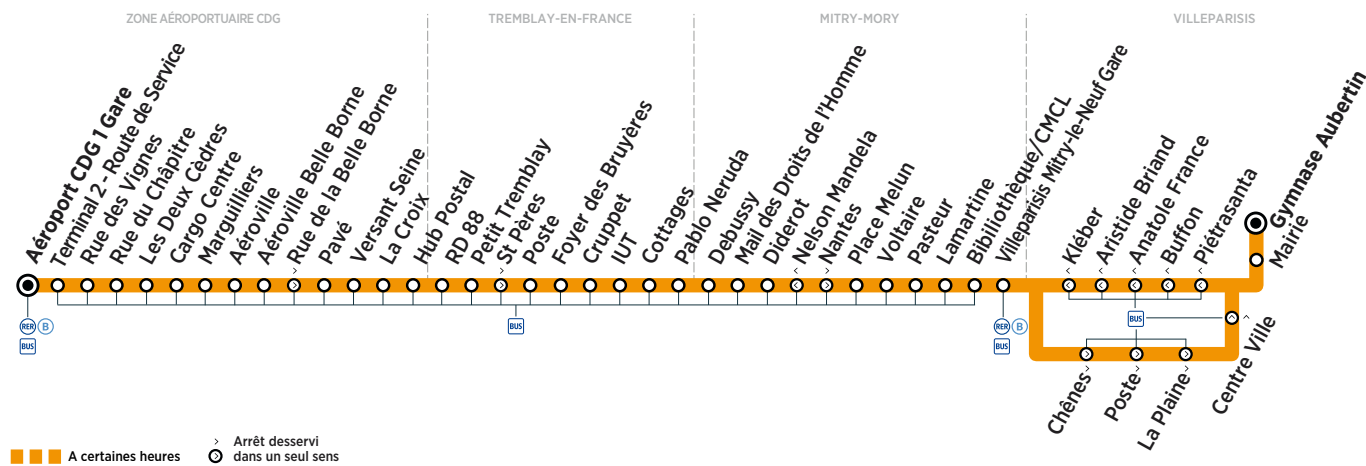

Horaires valables du 27 août 2018 au 25 août 2019

ZONE 5

Du lundi au vendredi