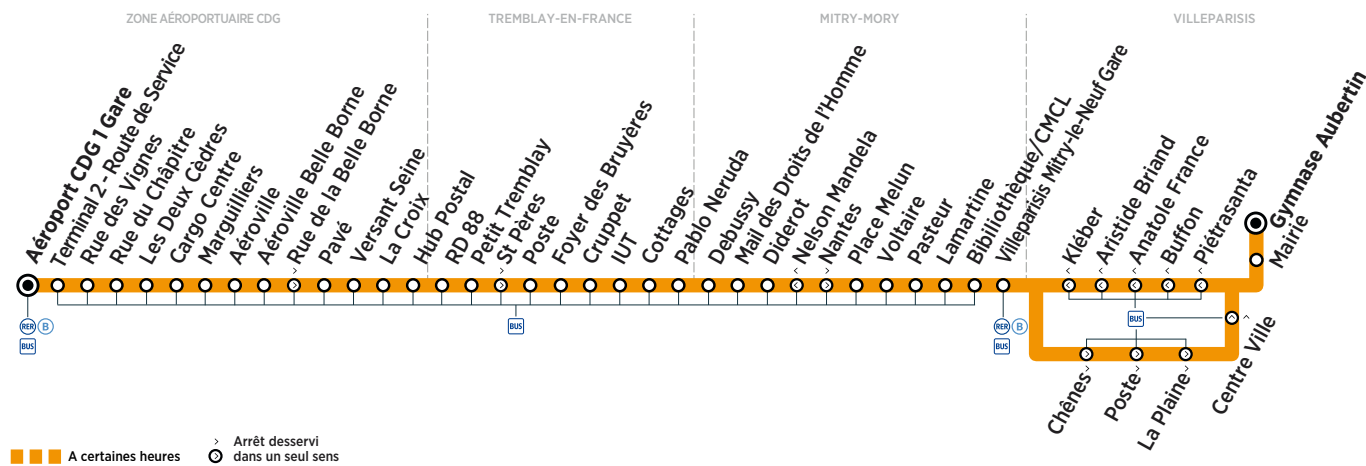

Horaires valables du 27 août 2018 au 25 août 2019

ZONE 5

Dimanche et jours fériés

VILLEPARISIS	Gymnase Aubertin		8:00	9:00	10:00	11:00	12:00	13:00	14:00	15:00	
	Mairie	Filéo	8:01	9:01	10:01	11:01	12:01	13:01	14:01	15:01	
	Piétrasanta		8:02	9:02	10:02	11:02	12:02	13:02	14:02	15:02	
	Buffon	prend	8:03	9:03	10:03	11:03	12:03	13:03	14:03	15:03	
	Anatole France	le relais de la ligne	8:05	9:05	10:05	11:05	12:05	13:05	14:05	15:05	
	Aristide Briand		8:06	9:06	10:06	11:06	12:06	13:06	14:06	15:06	
	Kléber		8:07	9:07	10:07	11:07	12:07	13:07	14:07	15:07	
	Villeparisis Mitry-le-Neuf Gare	23	8:10	9:10	10:10	11:10	12:10	13:10	14:10	15:10	
	MITRY-MORY	Bibliothèque/CMCL	pour rejoindre la zone	8:12	9:12	10:12	11:12	12:12	13:12	14:12	15:12
		Lamartine		8:12	9:12	10:12	11:12	12:12	13:12	14:12	15:12
Pasteur			8:13	9:13	10:13	11:13	12:13	13:13	14:13	15:13	
Voltaire			8:14	9:14	10:14	11:14	12:14	13:14	14:14	15:14	
Place Melun		aéroportuaire CDG	8:15	9:15	10:15	11:15	12:15	13:15	14:15	15:15	
Nelson Mandela			8:17	9:17	10:17	11:17	12:17	13:17	14:17	15:17	
Diderot			8:17	9:17	10:17	11:17	12:17	13:17	14:17	15:17	
TREMBLAY-EN-FRANCE	Mail des Droits de l'Homme	24h/24 et 7j/7.	8:18	9:18	10:18	11:18	12:18	13:18	14:18	15:18	
	Debussy		8:19	9:19	10:19	11:19	12:19	13:19	14:19	15:19	
	Pablo Neruda		8:20	9:20	10:20	11:20	12:20	13:20	14:20	15:20	
	Cottages		8:21	9:21	10:21	11:21	12:21	13:21	14:21	15:21	
	IUT		8:24	9:24	10:24	11:24	12:24	13:24	14:24	15:24	
	Cruppet		8:25	9:25	10:25	11:25	12:25	13:25	14:25	15:25	
	Foyer des Bruyères		8:26	9:26	10:26	11:26	12:26	13:26	14:26	15:26	
ZONE AÉROPORTUAIRE CDG	Poste		8:26	9:26	10:26	11:26	12:26	13:26	14:26	15:26	
	Petit Tremblay		8:27	9:27	10:27	11:27	12:27	13:27	14:27	15:27	
	RD 88		8:28	9:28	10:28	11:28	12:28	13:28	14:28	15:28	
	Hub Postal		8:31	9:31	10:31	11:31	12:31	13:31	14:31	15:31	
	La Croix		8:32	9:32	10:32	11:32	12:32	13:32	14:32	15:32	
	Versant Seine		8:33	9:33	10:33	11:33	12:33	13:33	14:33	15:33	
	Pavé		8:34	9:34	10:34	11:34	12:34	13:34	14:34	15:34	
	Aéroville Belle Borne		8:35	9:35	10:35	11:35	12:35	13:35	14:35	15:35	
Aéroville		8:36	9:36	10:36	11:36	12:36	13:36	14:36	15:36		
Marguilliers		8:37	9:37	10:37	11:37	12:37	13:37	14:37	15:37		
Cargo Centre		8:38	9:38	10:38	11:38	12:38	13:38	14:38	15:38		
Les Deux Cèdres		8:39	9:39	10:39	11:39	12:39	13:39	14:39	15:39		
Rue du Chapitre		8:40	9:40	10:40	11:40	12:40	13:40	14:40	15:40		
Rue des Vignes		8:42	9:42	10:42	11:42	12:42	13:42	14:42	15:42		
Terminal 2-Route de Service		8:45	9:45	10:45	11:45	12:45	13:45	14:45	15:45		
Aéroport CDG 1 Gare		8:47	9:47	10:47	11:47	12:47	13:47	14:47	15:47		

Contact
Keolis CIF

01 48 62 38 33
Keolis-CIF.com
vianavigo.com

i Bon à savoir

Nos conducteurs s'efforcent en permanence de respecter ces horaires. Les conditions de circulation peuvent toutefois causer occasionnellement des retards.