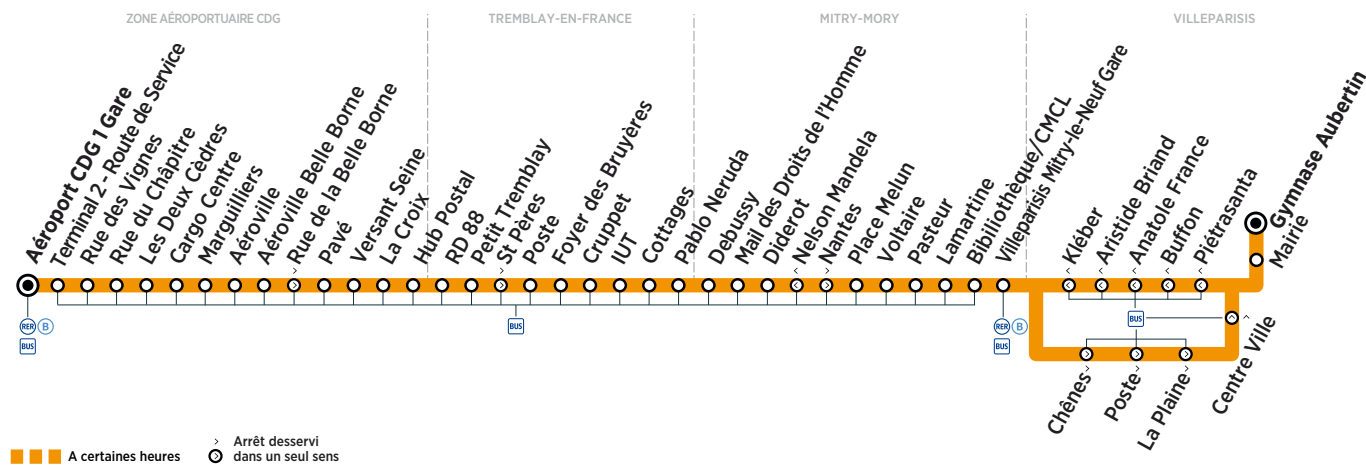

Horaires valables du 27 août 2018 au 25 août 2019

ZONE 5

Du lundi au vendredi

VILLEPARISIS	Gymnase Aubertin		6:30	7:00	7:30	8:00	8:30	9:00	9:30	10:00	10:30
	Mairie	Filéo	6:31	7:01	7:31	8:01	8:31	9:01	9:31	10:01	10:31
	Piétrasanta		6:32	7:02	7:32	8:02	8:32	9:02	9:32	10:02	10:32
	Buffon	prend	6:34	7:04	7:34	8:04	8:34	9:03	9:33	10:03	10:33
	Anatole France	le relais de	6:36	7:06	7:36	8:06	8:36	9:06	9:36	10:06	10:36
	Aristide Briand	la ligne 23	6:38	7:08	7:38	8:08	8:38	9:07	9:37	10:07	10:37
	Kléber	pour	6:39	7:09	7:39	8:09	8:39	9:08	9:38	10:08	10:38
MITRY-MORY	Villeparisis Mitry-le-Neuf Gare	rejoindre	6:43	7:13	7:43	8:13	8:43	9:12	9:42	10:12	10:42
	Bibliothèque/CMCL	la zone	6:45	7:15	7:45	8:15	8:45	9:14	9:44	10:14	10:44
	Lamartine		6:45	7:15	7:45	8:15	8:45	9:14	9:44	10:14	10:44
	Pasteur	aéroportuaire CDG	6:46	7:16	7:46	8:16	8:46	9:15	9:45	10:15	10:45
	Voltaire		6:47	7:17	7:47	8:17	8:47	9:16	9:46	10:16	10:46
	Place Melun	24h/24	6:48	7:18	7:48	8:18	8:48	9:17	9:47	10:17	10:47
	Nelson Mandela	et 7j/7.	6:50	7:20	7:50	8:20	8:50	9:19	9:49	10:19	10:49
TREMBLAY-EN-FRANCE	Diderot		6:50	7:20	7:50	8:20	8:50	9:19	9:49	10:19	10:49
	Mail des Droits de l'Homme		6:51	7:21	7:51	8:21	8:51	9:20	9:50	10:20	10:50
	Debussy		6:52	7:22	7:52	8:22	8:52	9:21	9:51	10:21	10:51
	Pablo Neruda		6:53	7:23	7:53	8:23	8:53	9:22	9:52	10:22	10:52
	Cottages		6:55	7:25	7:55	8:25	8:55	9:23	9:53	10:23	10:53
	IUT		6:58	7:28	7:58	8:28	8:58	9:26	9:56	10:26	10:56
	Cruppet		6:59	7:29	7:59	8:29	8:59	9:27	9:57	10:27	10:57
ZONE AÉROPORTUAIRE CDG	Foyer des Bruyères		7:00	7:30	8:00	8:30	9:00	9:28	9:58	10:28	10:58
	Poste		7:00	7:30	8:00	8:30	9:00	9:28	9:58	10:28	10:58
	Petit Tremblay		7:01	7:31	8:01	8:31	9:01	9:29	9:59	10:29	10:59
	RD 88		7:02	7:32	8:02	8:32	9:02	9:30	10:00	10:30	11:00
	Hub Postal		7:05	7:35	8:05	8:35	9:05	9:33	10:03	10:33	11:03
	La Croix		7:06	7:36	8:06	8:36	9:06	9:34	10:04	10:34	11:04
	Versant Seine		7:07	7:37	8:07	8:37	9:07	9:35	10:05	10:35	11:05
ZONE AÉROPORTUAIRE CDG	Pavé		7:08	7:38	8:08	8:38	9:08	9:36	10:06	10:36	11:06
	Aéroville Belle Borne		7:09	7:39	8:09	8:39	9:09	9:37	10:07	10:37	11:07
	Aéroville		7:10	7:40	8:10	8:40	9:10	9:38	10:08	10:38	11:08
	Marguilliers		7:11	7:41	8:11	8:41	9:11	9:39	10:09	10:39	11:09
	Cargo Centre		7:12	7:42	8:12	8:42	9:12	9:40	10:10	10:40	11:10
	Les Deux Cèdres		7:13	7:43	8:13	8:43	9:13	9:41	10:11	10:41	11:11
	Rue du Chapitre		7:14	7:44	8:15	8:45	9:15	9:42	10:12	10:42	11:12
	Rue des Vignes		7:16	7:46	8:17	8:47	9:17	9:44	10:14	10:44	11:14
	Terminal 2-Route de Service		7:19	7:49	8:20	8:50	9:20	9:47	10:17	10:47	11:17
	Aéroport CDG 1 Gare		7:21	7:51	8:23	8:53	9:23	9:49	10:19	10:49	11:19