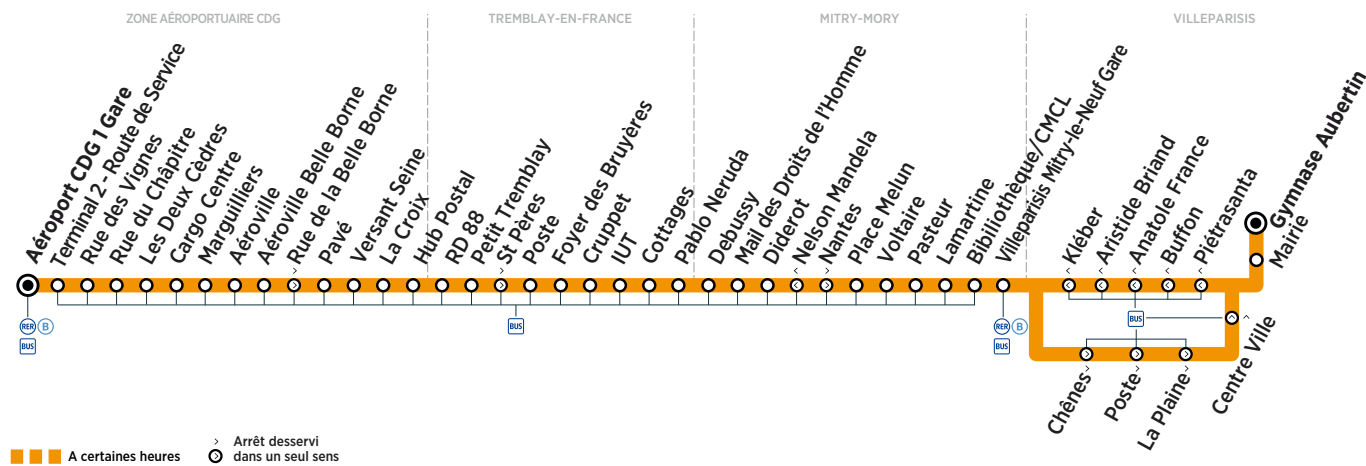

Horaires valables du 27 août 2018 au 25 août 2019

ZONE 5

Dimanche et jours fériés

VILLEPARISIS	Gymnase Aubertin	16:00	17:00	18:00	19:00	20:00	Filéo prend le relais de la ligne 23 pour rejoindre la zone aéroportuaire CDG 24h/24 et 7j/7.	
	Mairie	16:01	17:01	18:01	19:01	20:01		
	Piétrasanta	16:02	17:02	18:02	19:02	20:02		
	Buffon	16:03	17:03	18:03	19:03	20:03		
	Anatole France	16:05	17:05	18:05	19:05	20:05		
	Aristide Briand	16:06	17:06	18:06	19:06	20:06		
	Kléber	16:07	17:07	18:07	19:07	20:07		
	Villeparisis Mitry-le-Neuf Gare	16:10	17:10	18:10	19:10	20:10		
	MITRY-MORY	Bibliothèque/CMCL	16:12	17:12	18:12	19:12		20:12
		Lamartine	16:12	17:12	18:12	19:12		20:12
Pasteur		16:13	17:13	18:13	19:13	20:13		
Voltaire		16:14	17:14	18:14	19:14	20:14		
Place Melun		16:15	17:15	18:15	19:15	20:15		
Nelson Mandela		16:17	17:17	18:17	19:17	20:17		
Diderot		16:17	17:17	18:17	19:17	20:17		
Mail des Droits de l'Homme		16:18	17:18	18:18	19:18	20:18		
Debussy		16:19	17:19	18:19	19:19	20:19		
TREMBLAY-EN-FRANCE		Pablo Neruda	16:20	17:20	18:20	19:20	20:20	
	Cottages	16:21	17:21	18:21	19:21	20:21		
	IUT	16:24	17:24	18:24	19:24	20:24		
	Cruppet	16:25	17:25	18:25	19:25	20:25		
	Foyer des Bruyères	16:26	17:26	18:26	19:26	20:26		
	Poste	16:26	17:26	18:26	19:26	20:26		
ZONE AÉROPORTUAIRE CDG	Petit Tremblay	16:27	17:27	18:27	19:27	20:27		
	RD 88	16:28	17:28	18:28	19:28	20:28		
	Hub Postal	16:31	17:31	18:31	19:31	20:31		
	La Croix	16:32	17:32	18:32	19:32	20:32		
	Versant Seine	16:33	17:33	18:33	19:33	20:33		
	Pavé	16:34	17:34	18:34	19:34	20:34		
	Aéroville Belle Borne	16:35	17:35	18:35	19:35	20:35		
	Aéroville	16:36	17:36	18:36	19:36	20:36		
	Marguilliers	16:37	17:37	18:37	19:37	20:37		
	Cargo Centre	16:38	17:38	18:38	19:38	20:38		
Les Deux Cèdres	16:39	17:39	18:39	19:39	20:39			
Rue du Chapitre	16:40	17:40	18:40	19:40	20:40			
Rue des Vignes	16:42	17:42	18:42	19:42	20:42			
Terminal 2-Route de Service	16:45	17:45	18:45	19:45	20:45			
Aéroport CDG 1 Gare	16:47	17:47	18:47	19:47	20:47			

Contact
Keolis CIF

01 48 62 38 33
Keolis-CIF.com
vianavigo.com

i Bon à savoir

Nos conducteurs s'efforcent en permanence de respecter ces horaires. Les conditions de circulation peuvent toutefois causer occasionnellement des retards.