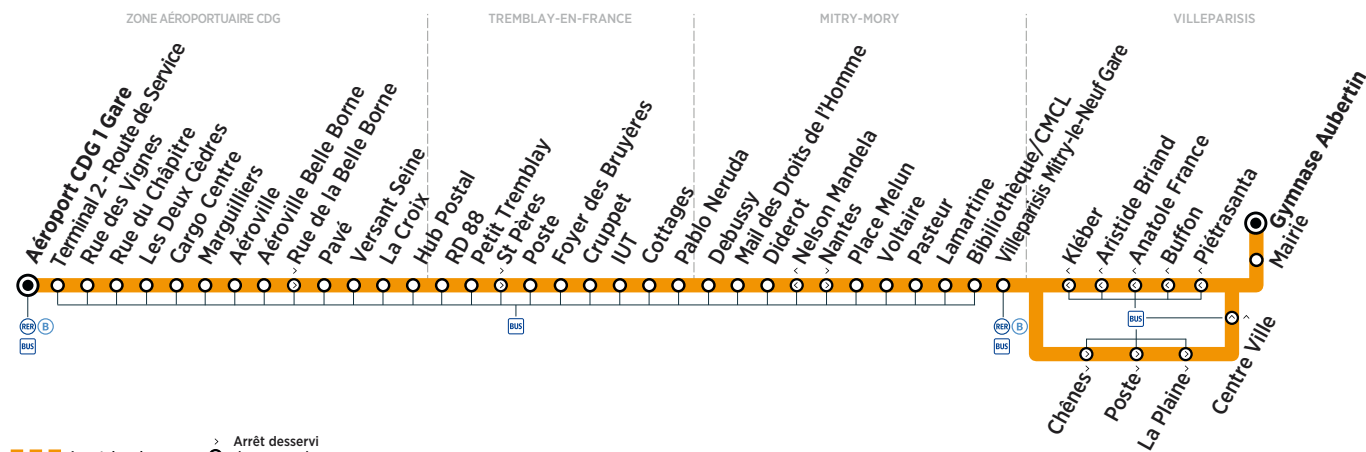

Horaires valables du 27 août 2018 au 25 août 2019

ZONE 5

Samedi

Zone	Arrêt	8:00	9:00	10:00	11:00	12:00	12:30	13:00	13:30	14:00	14:30	15:00
VILLEPARISIS	Gymnase Aubertin											
	Mairie	Filéo										
	Piétrasanta	prend										
	Buffon	le relais de la ligne										
	Anatole France	23										
	Aristide Briand	pour rejoindre la zone aéroportuaire CDG										
	Villeparisis Mitry-le-Neuf Gare	24h/24 et 7j/7.										
MITRY-MORY	Bibliothèque/CMCL											
	Lamartine											
	Pasteur											
	Voltaire											
	Place Melun											
	Nelson Mandela											
	Diderot											
TREMBLAY-EN-FRANCE	Mail des Droits de l'Homme											
	Debussy											
	Pablo Neruda											
	Cottages											
	IUT											
	Cruppet											
	Foyer des Bruyères											
ZONE AÉROPORTUAIRE CDG	Poste											
	Petit Tremblay											
	RD 88											
	Hub Postal											
	La Croix											
	Versant Seine											
	Pavé											
	Aéroville Belle Borne											
	Aéroville											
	Marguilliers											
VILLEPARISIS	Cargo Centre											
	Les Deux Cèdres											
	Rue du Chapitre											
	Rue des Vignes											
	Terminal 2-Route de Service											
	Aéroport CDG 1 Gare											

Contact
Keolis CIF

01 48 62 38 33
Keolis-CIF.com
vianavigo.com

i Bon à savoir

Nos conducteurs s'efforcent en permanence de respecter ces horaires. Les conditions de circulation peuvent toutefois causer occasionnellement des retards.