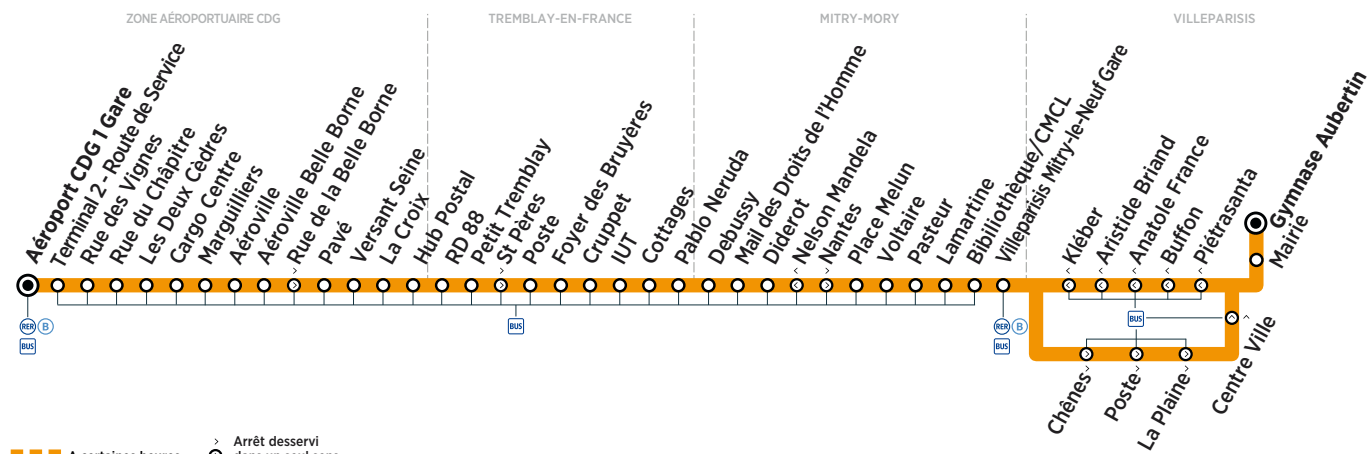

Horaires valables du 27 août 2018 au 25 août 2019

ZONE 5

Samedi