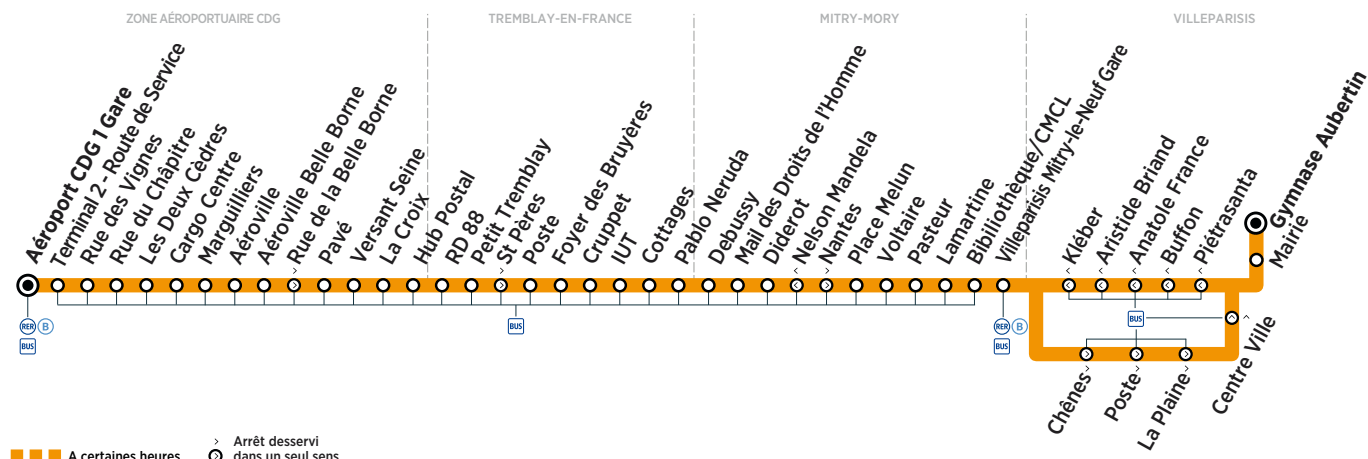

Horaires valables du 27 août 2018 au 25 août 2019

ZONE 5

Du lundi au vendredi

ZONE	Arrêt	6:30	7:00	7:30	8:00	8:30	9:00	9:30	10:00	10:30
AÉROPORTUAIRE CDG	Aéroport CDG 1 Gare									
	Terminal 2-Route de Service	Filéo								
	Rue des Vignes	prend								
	Rue du Chapitre	le relais								
	Les Deux Cèdres	de la								
	Cargo Centre	ligne								
	Marguilliers	23								
	Aéroville Belle Borne	pour								
	Rue de la Belle Borne	rejoindre								
	Pavé	la zone								
	Versant Seine	aéroportuaire								
	La Croix	CDG 24h/24								
	Hub Postal	et 7j/7.								
	RD 88									
	TREMBLAY-EN-FRANCE	Petit Tremblay								
Saint Pères										
Poste										
Foyer des Bruyères										
Cruppet										
IUT										
Cottages										
MITRY-MORY	Pablo Neruda									
	Debussy									
	Mail des Droits de l'Homme									
	Diderot									
	Nantes									
	Place Melun									
	Voltaire									
	Pasteur									
VILLEPARISIS	Lamartine									
	Bibliothèque/CMCL									
	Villeparisis Mitry-le-Neuf Gare									
	Chênes									
	Poste									
	La Plaine									
	Centre Ville									
	Mairie									
Gymnase Aubertin										