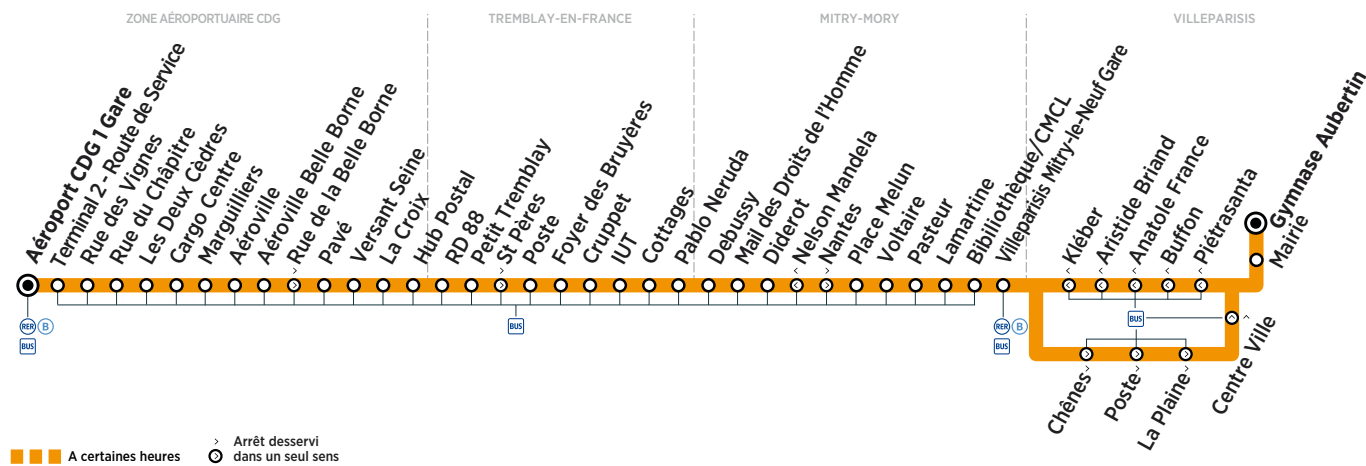

Horaires valables du 27 août 2018 au 25 août 2019

ZONE 5

Du lundi au vendredi

ZONE	Arrêt	16:30	17:00	17:30	18:00	18:30	19:00	19:30	20:00	
AÉROPORTUAIRE CDG	Aéroport CDG 1 Gare	16:30	17:00	17:30	18:00	18:30	19:00	19:30	20:00	Filéo prend le relais de la ligne 23 pour rejoindre la zone aéroportuaire CDG 24h/24 et 7j/7.
	Terminal 2-Route de Service	16:32	17:02	17:32	18:02	18:32	19:02	19:32	20:02	
	Rue des Vignes	16:35	17:05	17:35	18:05	18:35	19:05	19:35	20:05	
	Rue du Chapitre	16:36	17:06	17:36	18:06	18:36	19:06	19:36	20:06	
	Les Deux Cèdres	16:37	17:07	17:37	18:07	18:37	19:07	19:37	20:07	
	Cargo Centre	16:38	17:08	17:38	18:08	18:38	19:08	19:38	20:08	
	Marquilliers	16:39	17:09	17:39	18:09	18:39	19:09	19:39	20:09	
	Aéroville	16:40	17:10	17:40	18:10	18:40	19:10	19:40	20:10	
	Aéroville Belle Borne	16:41	17:11	17:41	18:11	18:41	19:11	19:41	20:11	
	Rue de la Belle Borne	16:42	17:12	17:42	18:12	18:42	19:12	19:42	20:12	
	Pavé	16:43	17:13	17:43	18:13	18:43	19:13	19:43	20:13	
	Versant Seine	16:44	17:14	17:44	18:14	18:44	19:14	19:44	20:14	
	La Croix	16:45	17:15	17:45	18:15	18:45	19:15	19:45	20:15	
	Hub Postal	16:46	17:16	17:46	18:16	18:46	19:16	19:46	20:16	
RD 88	16:49	17:19	17:49	18:19	18:49	19:19	19:49	20:19		
Petit Tremblay	16:49	17:19	17:49	18:19	18:49	19:19	19:49	20:19		
TREMBLAY-EN-FRANCE	Saint Pères	16:50	17:20	17:50	18:20	18:50	19:20	19:50	20:20	
	Poste	16:50	17:20	17:50	18:20	18:50	19:20	19:50	20:20	
	Foyer des Bruyères	16:51	17:21	17:51	18:21	18:51	19:21	19:51	20:21	
	Cruppet	16:52	17:22	17:52	18:22	18:52	19:22	19:52	20:22	
	IUT	16:53	17:23	17:53	18:23	18:53	19:23	19:53	20:23	
	Cottages	16:57	17:27	17:57	18:27	18:57	19:26	19:56	20:26	
MITRY-MORY	Pablo Neruda	16:58	17:28	17:58	18:28	18:58	19:27	19:57	20:27	
	Debussy	17:00	17:30	18:00	18:30	19:00	19:28	19:58	20:28	
	Mail des Droits de l'Homme	17:01	17:31	18:01	18:31	19:01	19:29	19:59	20:29	
	Diderot	17:02	17:32	18:02	18:32	19:02	19:30	20:00	20:30	
	Nantes	17:02	17:32	18:02	18:32	19:02	19:30	20:00	20:30	
	Place Melun	17:03	17:33	18:03	18:33	19:03	19:31	20:01	20:31	
	Voltaire	17:04	17:34	18:04	18:34	19:04	19:32	20:02	20:32	
	Pasteur	17:05	17:35	18:05	18:35	19:05	19:33	20:03	20:33	
Lamartine	17:06	17:36	18:06	18:36	19:06	19:34	20:04	20:34		
VILLEPARISIS	Bibliothèque/CMCL	17:07	17:37	18:07	18:37	19:07	19:35	20:05	20:35	
	Villeparisis Mitry-le-Neuf Gare	17:09	17:39	18:09	18:39	19:09	19:37	20:07	20:37	
	Chênes	17:13	17:43	18:13	18:43	19:12	19:40	20:10	20:40	
	Poste	17:15	17:45	18:15	18:45	19:14	19:42	20:12	20:42	
	La Plaine	17:17	17:47	18:17	18:47	19:16	19:44	20:13	20:43	
	Centre Ville	17:19	17:49	18:19	18:49	19:17	19:45	20:15	20:45	
	Mairie	17:20	17:50	18:20	18:50	19:18	19:46	20:15	20:45	
Gymnase Aubertin	17:21	17:51	18:21	18:51	19:19	19:47	20:16	20:46		

Contact
Keolis CIF

01 48 62 38 33
Keolis-CIF.com
vianavigo.com

i Bon à savoir

Nos conducteurs s'efforcent en permanence de respecter ces horaires. Les conditions de circulation peuvent toutefois causer occasionnellement des retards.