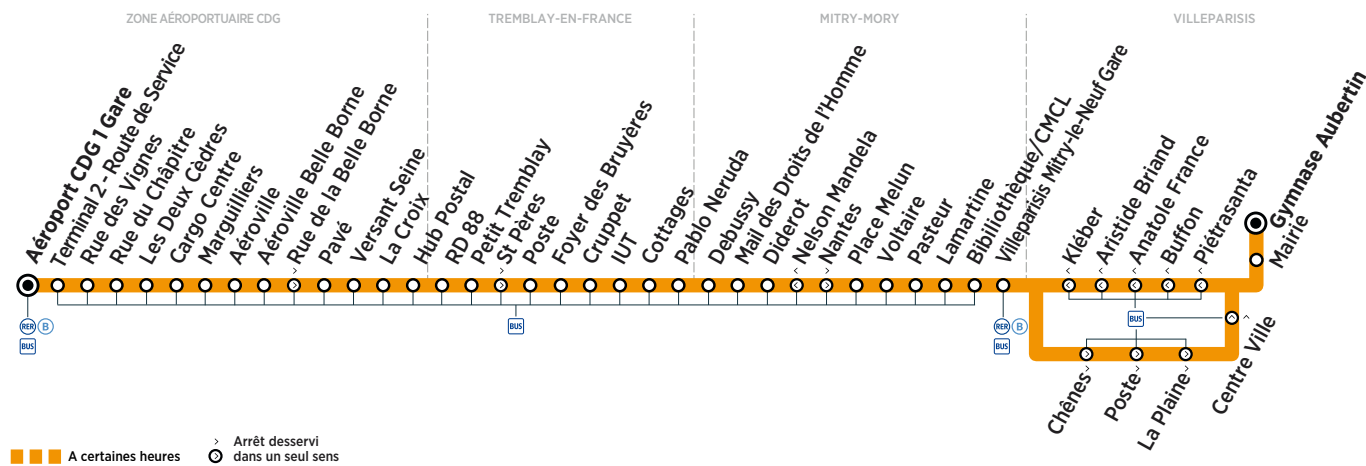

Horaires valables du 27 août 2018 au 25 août 2019

■ A certaines heures
⊙ Arrêt desservi dans un seul sens

ZONE 5

Dimanche et jours fériés

ZONE	Arrêt		8:00	9:00	10:00	11:00	12:00	13:00	14:00	15:00
AÉROPORTUAIRE CDG	Aéroport CDG 1 Gare		8:00	9:00	10:00	11:00	12:00	13:00	14:00	15:00
	Terminal 2 - Route de Service	Filéo	8:02	9:02	10:02	11:02	12:02	13:02	14:02	15:02
	Rue des Vignes	prend	8:05	9:05	10:05	11:05	12:05	13:05	14:05	15:05
	Rue du Chapitre	le relais de la ligne 23 pour rejoindre la zone aéroportuaire CDG 24h/24 et 7j/7.	8:06	9:06	10:06	11:06	12:06	13:06	14:06	15:06
	Les Deux Cèdres		8:07	9:07	10:07	11:07	12:07	13:07	14:07	15:07
	Cargo Centre		8:08	9:08	10:08	11:08	12:08	13:08	14:08	15:08
	Marguilliers		8:09	9:09	10:09	11:09	12:09	13:09	14:09	15:09
	Aéroville		8:10	9:10	10:10	11:10	12:10	13:10	14:10	15:10
	Aéroville Belle Borne		8:11	9:11	10:11	11:11	12:11	13:11	14:11	15:11
	Rue de la Belle Borne		8:12	9:12	10:12	11:12	12:12	13:12	14:12	15:12
	Pavé		8:13	9:13	10:13	11:13	12:13	13:13	14:13	15:13
	Versant Seine		8:14	9:14	10:14	11:14	12:14	13:14	14:14	15:14
	La Croix		8:15	9:15	10:15	11:15	12:15	13:15	14:15	15:15
	Hub Postal		8:16	9:16	10:16	11:16	12:16	13:16	14:16	15:16
	RD 88		8:19	9:19	10:19	11:19	12:19	13:19	14:19	15:19
Petit Tremblay		8:19	9:19	10:19	11:19	12:19	13:19	14:19	15:19	
TREMBLAY-EN-FRANCE	Saint Pères		8:20	9:20	10:20	11:20	12:20	13:20	14:20	15:20
	Poste		8:20	9:20	10:20	11:20	12:20	13:20	14:20	15:20
	Foyer des Bruyères		8:21	9:21	10:21	11:21	12:21	13:21	14:21	15:21
	Cruppet		8:22	9:22	10:22	11:22	12:22	13:22	14:22	15:22
	IUT		8:23	9:23	10:23	11:23	12:23	13:23	14:23	15:23
	Cottages		8:26	9:26	10:26	11:26	12:26	13:26	14:26	15:26
MITRY-MORY	Pablo Neruda		8:27	9:27	10:27	11:27	12:27	13:27	14:27	15:27
	Debussy		8:28	9:28	10:28	11:28	12:28	13:28	14:28	15:28
	Mail des Droits de l'Homme		8:29	9:29	10:29	11:29	12:29	13:29	14:29	15:29
	Diderot		8:30	9:30	10:30	11:30	12:30	13:30	14:30	15:30
	Nantes		8:30	9:30	10:30	11:30	12:30	13:30	14:30	15:30
	Place Melun		8:31	9:31	10:31	11:31	12:31	13:31	14:31	15:31
	Voltaire		8:32	9:32	10:32	11:32	12:32	13:32	14:32	15:32
	Pasteur		8:33	9:33	10:33	11:33	12:33	13:33	14:33	15:33
	Lamartine		8:34	9:34	10:34	11:34	12:34	13:34	14:34	15:34
	Bibliothèque/CMCL		8:35	9:35	10:35	11:35	12:35	13:35	14:35	15:35
VILLEPARISIS	Villeparisis Mitry-le-Neuf Gare		8:37	9:37	10:37	11:37	12:37	13:37	14:37	15:37
	Chênes		8:40	9:40	10:40	11:40	12:40	13:40	14:40	15:40
	Poste		8:42	9:42	10:42	11:42	12:42	13:42	14:42	15:42
	La Plaine		8:43	9:43	10:43	11:43	12:43	13:43	14:43	15:43
	Centre Ville		8:45	9:45	10:45	11:45	12:45	13:45	14:45	15:45
	Mairie		8:45	9:45	10:45	11:45	12:45	13:45	14:45	15:45
	Gymnase Aubertin		8:46	9:46	10:46	11:46	12:46	13:46	14:46	15:46

Contact
Keolis CIF

01 48 62 38 33
Keolis-CIF.com
vianavigo.com

i Bon à savoir

Nos conducteurs s'efforcent en permanence de respecter ces horaires. Les conditions de circulation peuvent toutefois causer occasionnellement des retards.