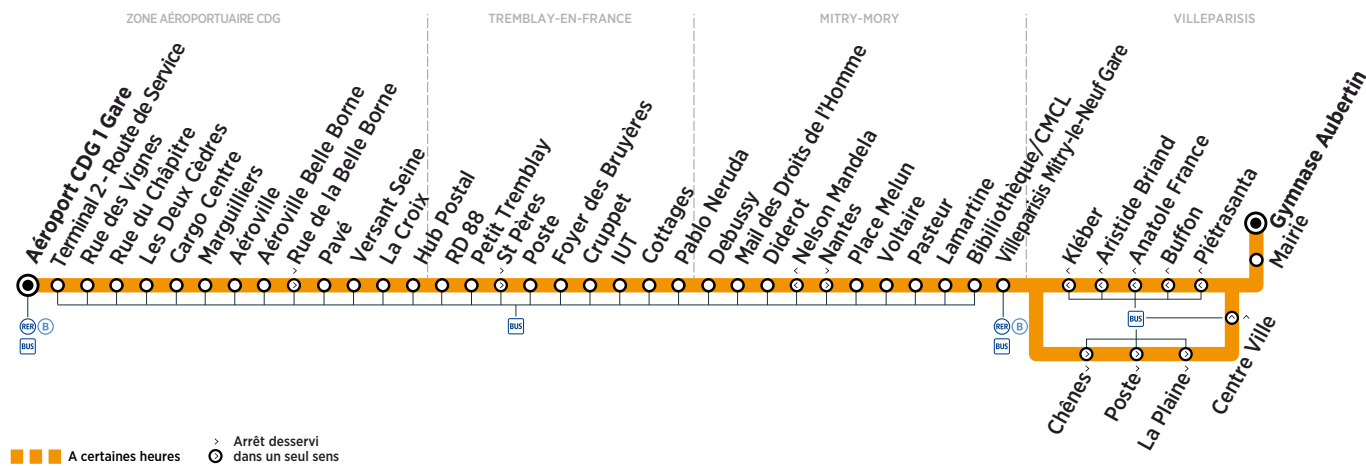

Horaires valables du 27 août 2018 au 25 août 2019

ZONE 5

Samedi