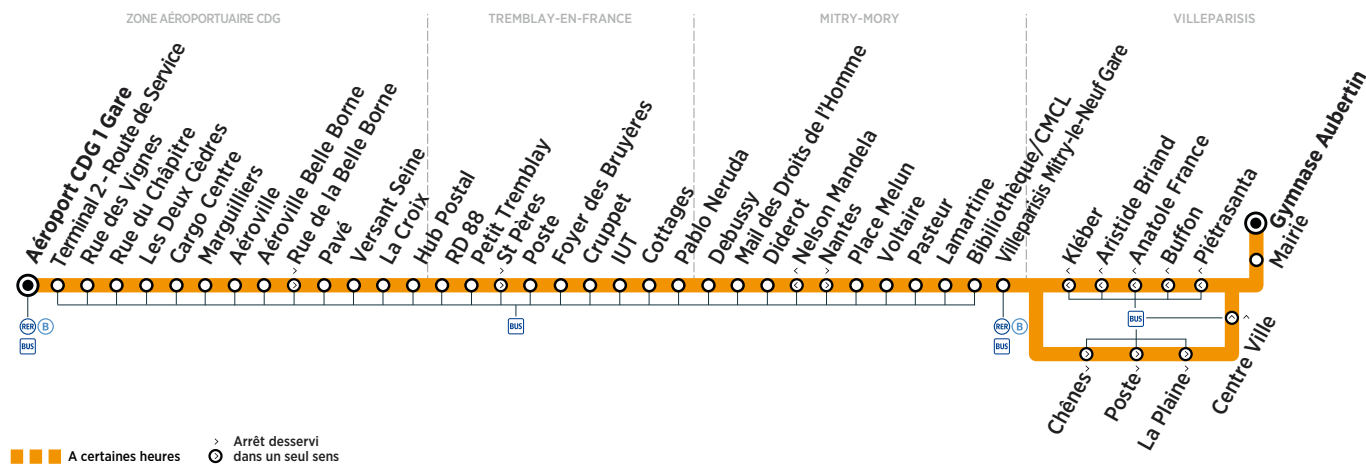

Horaires valables du 27 août 2018 au 25 août 2019

ZONE 5

Dimanche et jours fériés

ZONE	Arrêt	16:00	17:00	18:00	19:00	20:00		
AÉROPORTUAIRE CDG	Aéroport CDG 1 Gare	16:00	17:00	18:00	19:00	20:00	Filéo prend le relais de la ligne 23 pour rejoindre la zone aéroportuaire CDG 24h/24 et 7j/7.	
	Terminal 2 - Route de Service	16:02	17:02	18:02	19:02	20:02		
	Rue des Vignes	16:05	17:05	18:05	19:05	20:05		
	Rue du Chapitre	16:06	17:06	18:06	19:06	20:06		
	Les Deux Cèdres	16:07	17:07	18:07	19:07	20:07		
	Cargo Centre	16:08	17:08	18:08	19:08	20:08		
	Marguilliers	16:09	17:09	18:09	19:09	20:09		
	Aéroville	16:10	17:10	18:10	19:10	20:10		
	Aéroville Belle Borne	16:11	17:11	18:11	19:11	20:11		
	Rue de la Belle Borne	16:12	17:12	18:12	19:12	20:12		
	Pavé	16:13	17:13	18:13	19:13	20:13		
	Versant Seine	16:14	17:14	18:14	19:14	20:14		
	La Croix	16:15	17:15	18:15	19:15	20:15		
	Hub Postal	16:16	17:16	18:16	19:16	20:16		
	RD 88	16:19	17:19	18:19	19:19	20:19		
	Petit Tremblay	16:19	17:19	18:19	19:19	20:19		
	TREMBLAY-EN-FRANCE	Saint Pères	16:20	17:20	18:20	19:20		20:20
		Poste	16:20	17:20	18:20	19:20		20:20
		Foyer des Bruyères	16:21	17:21	18:21	19:21		20:21
Cruppet		16:22	17:22	18:22	19:22	20:22		
IUT		16:23	17:23	18:23	19:23	20:23		
Cottages		16:26	17:26	18:26	19:26	20:26		
MITRY-MORY	Pablo Neruda	16:27	17:27	18:27	19:27	20:27		
	Debussy	16:28	17:28	18:28	19:28	20:28		
	Mail des Droits de l'Homme	16:29	17:29	18:29	19:29	20:29		
	Diderot	16:30	17:30	18:30	19:30	20:30		
	Nantes	16:30	17:30	18:30	19:30	20:30		
	Place Melun	16:31	17:31	18:31	19:31	20:31		
	Voltaire	16:32	17:32	18:32	19:32	20:32		
	Pasteur	16:33	17:33	18:33	19:33	20:33		
Lamartine	16:34	17:34	18:34	19:34	20:34			
VILLEPARISIS	Bibliothèque/CMCL	16:35	17:35	18:35	19:35	20:35		
	Villeparisis Mitry-le-Neuf Gare	16:37	17:37	18:37	19:37	20:37		
	Chênes	16:40	17:40	18:40	19:40	20:40		
	Poste	16:42	17:42	18:42	19:42	20:42		
	La Plaine	16:43	17:43	18:43	19:43	20:43		
	Centre Ville	16:45	17:45	18:45	19:45	20:45		
	Mairie	16:45	17:45	18:45	19:45	20:45		
Gymnase Aubertin	16:46	17:46	18:46	19:46	20:46			

Contact
Keolis CIF

01 48 62 38 33
Keolis-CIF.com
vianavigo.com

i Bon à savoir

Nos conducteurs s'efforcent en permanence de respecter ces horaires. Les conditions de circulation peuvent toutefois causer occasionnellement des retards.